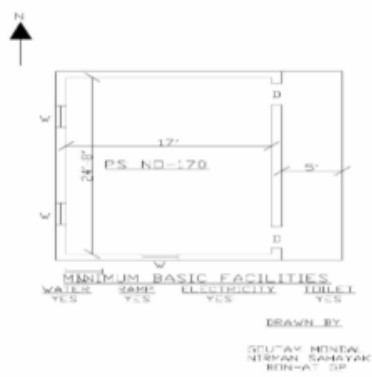

নির্বাচক নিবন্ধন আধিকারিকের স্বাক্ষর

Nazri Naksha

Google Map View

Polling Station Building Front View

Polling Station Front View

Cad View

Key MAP View

1 নাম : সাবানা বিবি স্বামীর নাম: আসিক সেখ বাড়ির নং : n0009 বয়স : 41 লিঙ্গ : মহিলা	CBF2903391 ফটো উপলব্ধ	2 নাম : আসিক সেখ পিতার নাম: আসরাফ সেখ বাড়ির নং : n0009 বয়স : 51 লিঙ্গ : পুরুষ	WB/42/291/285624 ফটো উপলব্ধ	3 নাম : রসদা বিবি স্বামীর নাম: আসরাফ সেখ বাড়ির নং : n0009 বয়স : 70 লিঙ্গ : মহিলা	WB/42/291/285220 ফটো উপলব্ধ
4 নাম : আলিয়া আখতার পিতার নাম: রাজিবুল ইসলাম বাড়ির নং : n0008 বয়স : 29 লিঙ্গ : মহিলা	NUM1853803 ফটো উপলব্ধ	5 নাম : রিজিয়া সুলতানা পিতার নাম: রাজিবুল ইসলাম বাড়ির নং : n0008 বয়স : 30 লিঙ্গ : মহিলা	NUM1853795 ফটো উপলব্ধ	6 নাম : খালিদা বেগম স্বামীর নাম: রাজিবুল সেখ বাড়ির নং : n0008 বয়স : 43 লিঙ্গ : মহিলা	CBF1788686 ফটো উপলব্ধ
7 নাম : নারগিস বিবি স্বামীর নাম: আস্দুর সেখ বাড়ির নং : n0011 বয়স : 41 লিঙ্গ : মহিলা	NUM1632504 ফটো উপলব্ধ	8 নাম : আস্দুর সেখ পিতার নাম: আলিম সেখ বাড়ির নং : n0011 বয়স : 44 লিঙ্গ : পুরুষ	CBF2903508 ফটো উপলব্ধ	9 নাম : জেলোখা বিবি পিতার নাম: আলিম সেখ বাড়ির নং : n0011 বয়স : 58 লিঙ্গ : মহিলা	WB/42/291/285232 ফটো উপলব্ধ
10 নাম : মঞ্জুলা বিবি স্বামীর নাম: আলিম সেখ বাড়ির নং : n0011 বয়স : 74 লিঙ্গ : মহিলা	WB/42/291/285234 ফটো উপলব্ধ	11 নাম : জেলোখা বেগম স্বামীর নাম: জিকিরিয়া সেখ বাড়ির নং : n0007 বয়স : 59 লিঙ্গ : মহিলা	CBF2778918 ফটো উপলব্ধ	12 নাম : নুরজেম খাঁ পিতার নাম: জিকিরিয়া খাঁ বাড়ির নং : n0007 বয়স : 40 লিঙ্গ : পুরুষ	NUM1134709 ফটো উপলব্ধ
13 নাম : সাহিনা বিবি স্বামীর নাম: নুরজেম খাঁ বাড়ির নং : n0007 বয়স : 33 লিঙ্গ : মহিলা	NUM1749415 ফটো উপলব্ধ	14 নাম : রমজান খাঁ পিতার নাম: কিবরিয়া খাঁ বাড়ির নং : n0007 বয়স : 36 লিঙ্গ : পুরুষ	NUM0693895 ফটো উপলব্ধ	15 নাম : তুফান সেখ পিতার নাম: কবির সেখ বাড়ির নং : n0001 বয়স : 40 লিঙ্গ : পুরুষ	AAF1283530 ফটো উপলব্ধ
16 নাম : তাসমিনা বিবি স্বামীর নাম: তুফান সেখ বাড়ির নং : n0001 বয়স : 40 লিঙ্গ : মহিলা	NUM1632512 ফটো উপলব্ধ	17 নাম : লুৎফা বিবি পিতার নাম: জামির সেখ বাড়ির নং : n0001 বয়স : 40 লিঙ্গ : মহিলা	NUM0694109 ফটো উপলব্ধ	18 নাম : লাইলী বেগম স্বামীর নাম: সামসুজ্জোহা সেখ বাড়ির নং : n0008 বয়স : 74 লিঙ্গ : মহিলা	WB/42/291/285219 ফটো উপলব্ধ
19 নাম : হাসেনা বিবি স্বামীর নাম: তাজেল সেখ বাড়ির নং : n0001 বয়স : 37 লিঙ্গ : মহিলা	NUM1369149 ফটো উপলব্ধ	20 নাম : আরজুমান বানু স্বামীর নাম: কুদরোত্তেখোদা বাড়ির নং : n0008 বয়স : 50 লিঙ্গ : মহিলা	NUM2442085 ফটো উপলব্ধ	21 নাম : সেহেনার বিবি স্বামীর নাম: জামির সেখ বাড়ির নং : n0001 বয়স : 75 লিঙ্গ : মহিলা	NUM2427797 ফটো উপলব্ধ
22 নাম : তাসিম সেখ পিতার নাম: তাজেল সেখ বাড়ির নং : এন০০০১ বয়স : 22 লিঙ্গ : পুরুষ	NUM2654663 ফটো উপলব্ধ	23 নাম : রোশনি বিবি স্বামীর নাম: রমজান খাঁ বাড়ির নং : n0007 বয়স : 32 লিঙ্গ : মহিলা	NUM1749423 ফটো উপলব্ধ	24 নাম : মজমিনা খাতুন পিতার নাম: আসিক সেখ বাড়ির নং : এন0009 বয়স : 25 লিঙ্গ : মহিলা	NUM2191807 ফটো উপলব্ধ
25 নাম : সানয়ার আলী অন্যান্য নাম: হুমায়ুন সেখ বাড়ির নং : n0001 বয়স : 60 লিঙ্গ : পুরুষ	NUM2424786 ফটো উপলব্ধ	26 নাম : মেহের আলী পিতার নাম: হুমায়ুন সেখ বাড়ির নং : এন০০০১ বয়স : 60 লিঙ্গ : পুরুষ	NUM2612109 ফটো উপলব্ধ	27 নাম : কাওসার আলী পিতার নাম: আসগার আলী বাড়ির নং : n0014 বয়স : 63 লিঙ্গ : পুরুষ	NUM2741007 ফটো উপলব্ধ
28 নাম : সাইদুর রহমান পিতার নাম: কাওসার আলী বাড়ির নং : n0014 বয়স : 41 লিঙ্গ : পুরুষ	CBF2480820 ফটো উপলব্ধ	29 নাম : হাফিজা বিবি স্বামীর নাম: কাওসার আলী বাড়ির নং : n0014 বয়স : 60 লিঙ্গ : মহিলা	WB/42/291/285345 ফটো উপলব্ধ	30 নাম : নাজেমা বিবি স্বামীর নাম: আফসার আলী বাড়ির নং : n0014 বয়স : 60 লিঙ্গ : মহিলা	WB/42/291/285290 ফটো উপলব্ধ