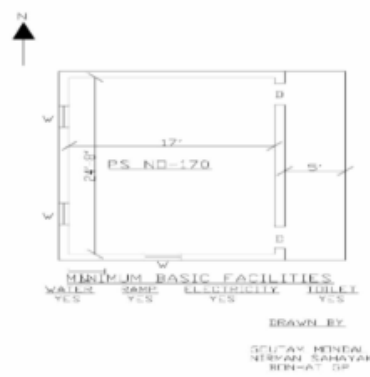

নির্বাচক নিবন্ধন আধিকারিকের স্বাক্ষর

Nazri Naksha

Google Map View

Polling Station Building Front View

Polling Station Front View

Cad View

Key MAP View

1 নাম : সাবানা বিবি স্বামীর নাম: আসিক সেখ বাড়ির নং : n0009 বয়স : 41 লিঙ্গ : মহিলা	CBF2903391 ফটো উপলব্ধ	2 নাম : আসিক সেখ পিতার নাম: আসরাফ সেখ বাড়ির নং : n0009 বয়স : 51 লিঙ্গ : পুরুষ	WB/42/291/285624 ফটো উপলব্ধ	3 নাম : রসদা বিবি স্বামীর নাম: আসরাফ সেখ বাড়ির নং : n0009 বয়স : 70 লিঙ্গ : মহিলা	WB/42/291/285220 ফটো উপলব্ধ
4 নাম : আলিয়া আখতার পিতার নাম: রাজিবুল ইসলাম বাড়ির নং : n0008 বয়স : 29 লিঙ্গ : মহিলা	NUM1853803 ফটো উপলব্ধ	5 নাম : রিজিয়া সুলতানা পিতার নাম: রাজিবুল ইসলাম বাড়ির নং : n0008 বয়স : 30 লিঙ্গ : মহিলা	NUM1853795 ফটো উপলব্ধ	6 নাম : খালিদা বেগম স্বামীর নাম: রাজিবুল সেখ বাড়ির নং : n0008 বয়স : 43 লিঙ্গ : মহিলা	CBF1788686 ফটো উপলব্ধ
7 নাম : নারগিস বিবি স্বামীর নাম: আস্দুর সেখ বাড়ির নং : n0011 বয়স : 41 লিঙ্গ : মহিলা	NUM1632504 ফটো উপলব্ধ	8 নাম : আস্দুর সেখ পিতার নাম: আলিম সেখ বাড়ির নং : n0011 বয়স : 44 লিঙ্গ : পুরুষ	CBF2903508 ফটো উপলব্ধ	9 নাম : জেলোখা বিবি পিতার নাম: আলিম সেখ বাড়ির নং : n0011 বয়স : 58 লিঙ্গ : মহিলা	WB/42/291/285232 ফটো উপলব্ধ
10 নাম : মঞ্জুলা বিবি স্বামীর নাম: আলিম সেখ বাড়ির নং : n0011 বয়স : 74 লিঙ্গ : মহিলা	WB/42/291/285234 ফটো উপলব্ধ	11 নাম : জেলোখা বেগম স্বামীর নাম: জিকিরিয়া সেখ বাড়ির নং : n0007 বয়স : 59 লিঙ্গ : মহিলা	CBF2778918 ফটো উপলব্ধ	12 নাম : নুরজেম খাঁ পিতার নাম: জিকিরিয়া খাঁ বাড়ির নং : n0007 বয়স : 40 লিঙ্গ : পুরুষ	NUM1134709 ফটো উপলব্ধ
13 নাম : সাহিনা বিবি স্বামীর নাম: নুরজেম খাঁ বাড়ির নং : n0007 বয়স : 33 লিঙ্গ : মহিলা	NUM1749415 ফটো উপলব্ধ	14 নাম : রমজান খাঁ পিতার নাম: কিবরিয়া খাঁ বাড়ির নং : n0007 বয়স : 36 লিঙ্গ : পুরুষ	NUM0693895 ফটো উপলব্ধ	15 নাম : তুফান সেখ পিতার নাম: কবির সেখ বাড়ির নং : n0001 বয়স : 40 লিঙ্গ : পুরুষ	AAF1283530 ফটো উপলব্ধ
16 নাম : তাসমিনা বিবি স্বামীর নাম: তুফান সেখ বাড়ির নং : n0001 বয়স : 40 লিঙ্গ : মহিলা	NUM1632512 ফটো উপলব্ধ	17 নাম : লুৎফা বিবি পিতার নাম: জামির সেখ বাড়ির নং : n0001 বয়স : 40 লিঙ্গ : মহিলা	NUM0694109 ফটো উপলব্ধ	18 নাম : লাইলী বেগম স্বামীর নাম: সামসুজ্জোহা সেখ বাড়ির নং : n0008 বয়স : 74 লিঙ্গ : মহিলা	WB/42/291/285219 ফটো উপলব্ধ
19 নাম : হাসেনা বিবি স্বামীর নাম: তাজেল সেখ বাড়ির নং : n0001 বয়স : 37 লিঙ্গ : মহিলা	NUM1369149 ফটো উপলব্ধ	20 নাম : আরজুমান বানু স্বামীর নাম: কুদরোত্তেখোদা বাড়ির নং : n0008 বয়স : 50 লিঙ্গ : মহিলা	NUM2442085 ফটো উপলব্ধ	21 নাম : সেহেনার বিবি স্বামীর নাম: জামির সেখ বাড়ির নং : n0001 বয়স : 75 লিঙ্গ : মহিলা	NUM2427797 ফটো উপলব্ধ
22 নাম : তাসিম সেখ পিতার নাম: তাজেল সেখ বাড়ির নং : এন০০০১ বয়স : 22 লিঙ্গ : পুরুষ	NUM2654663 ফটো উপলব্ধ	23 নাম : রোশনি বিবি স্বামীর নাম: রমজান খাঁ বাড়ির নং : n0007 বয়স : 32 লিঙ্গ : মহিলা	NUM1749423 ফটো উপলব্ধ	24 নাম : মজমিনা খাতুন পিতার নাম: আসিক সেখ বাড়ির নং : এন0009 বয়স : 25 লিঙ্গ : মহিলা	NUM2191807 ফটো উপলব্ধ
25 নাম : সানয়ার আলী অন্যান্য নাম: হুমায়ুন সেখ বাড়ির নং : n0001 বয়স : 60 লিঙ্গ : পুরুষ	NUM2424786 ফটো উপলব্ধ	26 নাম : মেহের আলী পিতার নাম: হুমায়ুন সেখ বাড়ির নং : এন০০০১ বয়স : 60 লিঙ্গ : পুরুষ	NUM2612109 ফটো উপলব্ধ	27 নাম : কাওসার আলী পিতার নাম: আসগার আলী বাড়ির নং : n0014 বয়স : 63 লিঙ্গ : পুরুষ	NUM2741007 ফটো উপলব্ধ
28 নাম : সাইদুর রহমান পিতার নাম: কাওসার আলী বাড়ির নং : n0014 বয়স : 41 লিঙ্গ : পুরুষ	CBF2480820 ফটো উপলব্ধ	29 নাম : হাফিজা বিবি স্বামীর নাম: কাওসার আলী বাড়ির নং : n0014 বয়স : 60 লিঙ্গ : মহিলা	WB/42/291/285345 ফটো উপলব্ধ	30 নাম : নাজেমা বিবি স্বামীর নাম: আফসার আলী বাড়ির নং : n0014 বয়স : 60 লিঙ্গ : মহিলা	WB/42/291/285290 ফটো উপলব্ধ