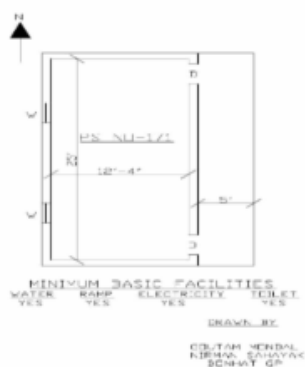

নির্বাচক নিবন্ধন আধিকারিকের স্বাক্ষর

Nazri Naksha

Google Map View

Polling Station Building Front View

Polling Station Front View

Cad View

Key MAP View

1	NUM1450964	নাম : সোমা প্রামানিক (মুখোপাধ্যায়) স্বামীর নাম: দীপক মুখোপাধ্যায় বাড়ির নং : n0205 বয়স : 53 লিঙ্গ : মহিলা	ফটো উপলব্ধ	2	NUM2094126	নাম : অপর্ণা আদিত্য স্বামীর নাম: রাজা মাহারা বাড়ির নং : n0246 বয়স : 30 লিঙ্গ : মহিলা	ফটো উপলব্ধ	3	CBF2482396	নাম : বিউটি কন্দু (দত্ত) স্বামীর নাম: কৌশিক দত্ত বাড়ির নং : n0214 বয়স : 35 লিঙ্গ : মহিলা	ফটো উপলব্ধ
4	NUM1948249	নাম : কল্পলা কোনাই স্বামীর নাম: মুকুল কোনাই বাড়ির নং : n0002 বয়স : 29 লিঙ্গ : মহিলা	ফটো উপলব্ধ	5	CBF2890564	নাম : গনেশ কোনাই পিতার নাম: খগেন কোনাই বাড়ির নং : n0181 বয়স : 46 লিঙ্গ : পুরুষ	ফটো উপলব্ধ	6	NUM1633056	নাম : মল্লিকা মন্ডল কোনাই স্বামীর নাম: গনেশ কোনাই বাড়ির নং : n0181 বয়স : 31 লিঙ্গ : মহিলা	ফটো উপলব্ধ
7	NUM2044451	নাম : বুবাই কোনাই পিতার নাম: ব্যোমকেশ কোনাই বাড়ির নং : n0220 বয়স : 31 লিঙ্গ : পুরুষ	ফটো উপলব্ধ	8	NUM1948058	নাম : পিংকী কোনাই স্বামীর নাম: প্রভাষচন্দ্র কোনাই বাড়ির নং : n0012 বয়স : 29 লিঙ্গ : মহিলা	ফটো উপলব্ধ	9	NUM2044493	নাম : টুমটুম কোনাই স্বামীর নাম: সুরজিৎ কোনাই বাড়ির নং : n0224 বয়স : 29 লিঙ্গ : মহিলা	ফটো উপলব্ধ
10	YDA2087260	নাম : পূজা মন্ডল স্বামীর নাম: বচন কোনাই বাড়ির নং : জেন্দুর বয়স : 26 লিঙ্গ : মহিলা	ফটো উপলব্ধ	11	CBF0493478	নাম : বীরেন্দ্র কোনাই পিতার নাম: তারাপদ কোনাই বাড়ির নং : n0005 বয়স : 71 লিঙ্গ : পুরুষ	ফটো উপলব্ধ	12	NUM2561074	নাম : সুদীপ্ত কোনাই পিতার নাম: বিপদ তারণ কোনাই বাড়ির নং : এন001৩ বয়স : 23 লিঙ্গ : পুরুষ	ফটো উপলব্ধ
13	NUM2089373	নাম : মান্নি দাস পিতার নাম: অনাথ দাস বাড়ির নং : এন০২২০ বয়স : 27 লিঙ্গ : মহিলা	ফটো উপলব্ধ	14	NUM2560951	নাম : টুসকি কোনাই পিতার নাম: সুকুমার কোনাই বাড়ির নং : এন00৩8 বয়স : 23 লিঙ্গ : মহিলা	ফটো উপলব্ধ	15	NUM2561330	নাম : চন্দনা মন্ডল স্বামীর নাম: বাপ্পা মন্ডল বাড়ির নং : এন০০২৬ বয়স : 25 লিঙ্গ : মহিলা	ফটো উপলব্ধ
16	NUM2561157	নাম : নির্মল কোনাই পিতার নাম: ছোটন কোনাই বাড়ির নং : এন000১ বয়স : 23 লিঙ্গ : মহিলা	ফটো উপলব্ধ	17	NUM2561280	নাম : শ্রাবানী মন্ডল কোনাই স্বামীর নাম: বিশ্বজিৎ কোনাই বাড়ির নং : এন000৫ বয়স : 23 লিঙ্গ : মহিলা	ফটো উপলব্ধ	18	NUM2625242	নাম : বনশ্রী কোনাই পিতার নাম: মধুসূদন কোনাই বাড়ির নং : এন০০১8 বয়স : 22 লিঙ্গ : মহিলা	ফটো উপলব্ধ
19	NUM2626729	নাম : পূজা কোনাই স্বামীর নাম: শরবিন্দু কোনাই বাড়ির নং : এন০২৪৫ বয়স : 22 লিঙ্গ : মহিলা	ফটো উপলব্ধ	20	NUM2637452	নাম : সুমিতা কোনাই পিতার নাম: রাজকুমার কোনাই বাড়ির নং : এন০০০8 বয়স : 22 লিঙ্গ : মহিলা	ফটো উপলব্ধ	21	NUM2663128	নাম : বেবী কোনাই স্বামীর নাম: অশোক কোনাই বাড়ির নং : n0001 বয়স : 50 লিঙ্গ : মহিলা	ফটো উপলব্ধ
22	NUM2667087	নাম : প্রভাত কোনাই পিতার নাম: নিত্যগোপাল কোনাই বাড়ির নং : n0030 বয়স : 55 লিঙ্গ : পুরুষ	ফটো উপলব্ধ	23	NUM1948116	নাম : বিশ্বজিৎ কোনাই পিতার নাম: ভবেশ কোনাই বাড়ির নং : n0029 বয়স : 28 লিঙ্গ : পুরুষ	ফটো উপলব্ধ	24	NUM1948124	নাম : বচন কোনাই পিতার নাম: বাবলু কোনাই বাড়ির নং : n0029 বয়স : 28 লিঙ্গ : পুরুষ	ফটো উপলব্ধ
25	NUM1948132	নাম : ছবি কোনাই স্বামীর নাম: রাজকুমার কোনাই বাড়ির নং : n0024 বয়স : 31 লিঙ্গ : মহিলা	ফটো উপলব্ধ	26	NUM1134980	নাম : শ্রীকান্ত কোনাই পিতার নাম: রামপদ কোনাই বাড়ির নং : n0196 বয়স : 36 লিঙ্গ : পুরুষ	ফটো উপলব্ধ	27	NUM1134881	নাম : গনেশ কোনাই পিতার নাম: হারাধন কোনাই বাড়ির নং : n0195 বয়স : 35 লিঙ্গ : পুরুষ	ফটো উপলব্ধ
28	NUM1134873	নাম : শান্ত কোনাই পিতার নাম: দিবাকর কোনাই বাড়ির নং : n0194 বয়স : 35 লিঙ্গ : পুরুষ	ফটো উপলব্ধ	29	NUM1134840	নাম : লক্ষী কোনাই স্বামীর নাম: অর্জুন কোনাই বাড়ির নং : n0191 বয়স : 41 লিঙ্গ : মহিলা	ফটো উপলব্ধ	30	NUM1134808	নাম : অজন্তী কোনাই স্বামীর নাম: নব কুমার কোনাই বাড়ির নং : n0187 বয়স : 36 লিঙ্গ : মহিলা	ফটো উপলব্ধ