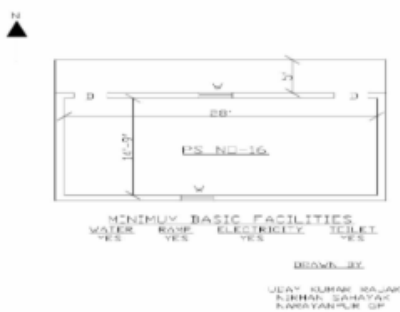

নির্বাচক নিবন্ধন আধিকারিকের স্বাক্ষর

Nazri Naksha

Google Map View

Polling Station Building Front View

Polling Station Front View

Cad View

Key MAP View

1 নাম : সনতি কিশকু স্বামীর নাম: শ্রীনাথ কিশকু বাড়ির নং : n0274 বয়স : 42 লিঙ্গ : মহিলা	NUM2115426 ফটো উপলব্ধ	2 নাম : নিলমনি কিস্কু স্বামীর নাম: জগন্নাথ কিস্কু বাড়ির নং : n0201 বয়স : 34 লিঙ্গ : মহিলা	NUM1486083 ফটো উপলব্ধ	3 নাম : শ্রীনাথ কিস্কু পিতার নাম: বাবুলাল কিস্কু বাড়ির নং : n0126 বয়স : 37 লিঙ্গ : পুরুষ	NUM1486273 ফটো উপলব্ধ
4 নাম : জগন্নাথ কিস্কু পিতার নাম: বাবুলাল কিস্কু বাড়ির নং : n0126 বয়স : 39 লিঙ্গ : পুরুষ	NUM1486166 ফটো উপলব্ধ	5 নাম : যোগেশ্বরী কিস্কু স্বামীর নাম: বাবুলাল কিস্কু বাড়ির নং : n0126 বয়স : 62 লিঙ্গ : মহিলা	WB/42/291/036357 ফটো উপলব্ধ	6 নাম : ইনা ঘোষ(মণ্ডল) স্বামীর নাম: সুখেন্দু ঘোষ বাড়ির নং : n0065 বয়স : 40 লিঙ্গ : মহিলা	NUM1295567 ফটো উপলব্ধ
7 নাম : সুখেন্দু ঘোষ পিতার নাম: কৃপাসিকু ঘোষ বাড়ির নং : n0065 বয়স : 55 লিঙ্গ : পুরুষ	CBF2727238 ফটো উপলব্ধ	8 নাম : জয়ন্তী ঘোষ স্বামীর নাম: কৃপাসিকু ঘোষ বাড়ির নং : n0065 বয়স : 78 লিঙ্গ : মহিলা	WB/42/291/036468 ফটো উপলব্ধ	9 নাম : মঞ্জু ঘোষ স্বামীর নাম: গৌতম ঘোষ বাড়ির নং : n0003 বয়স : 52 লিঙ্গ : মহিলা	WB/42/291/039097 ফটো উপলব্ধ
10 নাম : গৌতম ঘোষ পিতার নাম: শচীনন্দন ঘোষ বাড়ির নং : n0003 বয়স : 58 লিঙ্গ : পুরুষ	WB/42/291/039077 ফটো উপলব্ধ	11 নাম : সুপ্রীতি ঘোষ পিতার নাম: সুবির কুমার ঘোষ বাড়ির নং : n0065 বয়স : 24 লিঙ্গ : মহিলা	NUM2341071 ফটো উপলব্ধ	12 নাম : সুবীর কুমার ঘোষ পিতার নাম: কৃপা সিকু ঘোষ বাড়ির নং : n0065 বয়স : 66 লিঙ্গ : পুরুষ	CBF2727246 ফটো উপলব্ধ
13 নাম : ইলারানী পাল ঘোষ স্বামীর নাম: সুবীর কুমার ঘোষ বাড়ির নং : n0065 বয়স : 57 লিঙ্গ : মহিলা	NUM0063958 ফটো উপলব্ধ	14 নাম : খোকন ঘোষাল পিতার নাম: সত্যনারায়ন ঘোষাল বাড়ির নং : n0049 বয়স : 39 লিঙ্গ : পুরুষ	CBF2339075 ফটো উপলব্ধ	15 নাম : শ্যামলী ভট্টাচার্য্য(ঘোষাল) স্বামীর নাম: খোকন ঘোষাল বাড়ির নং : n0049 বয়স : 30 লিঙ্গ : মহিলা	NUM1813542 ফটো উপলব্ধ
16 নাম : সাগর ঘোষাল পিতার নাম: সুকুমার ঘোষাল বাড়ির নং : n0049 বয়স : 35 লিঙ্গ : পুরুষ	NUM1571629 ফটো উপলব্ধ	17 নাম : শুভ্রা ঘোষাল স্বামীর নাম: সুকুমার ঘোষাল বাড়ির নং : n0049 বয়স : 69 লিঙ্গ : মহিলা	WB/42/291/039201 ফটো উপলব্ধ	18 নাম : সুকুমার ঘোষাল পিতার নাম: পুরুষোত্তম ঘোষাল বাড়ির নং : n0049 বয়স : 74 লিঙ্গ : পুরুষ	WB/42/291/039398 ফটো উপলব্ধ
19 নাম : সতীরানী ঘোষাল স্বামীর নাম: সত্যনারায়ণ ঘোষাল বাড়ির নং : n0049 বয়স : 75 লিঙ্গ : মহিলা	WB/42/291/039200 ফটো উপলব্ধ	20 নাম : ঠাকুর টুডু পিতার নাম: মদন টুডু বাড়ির নং : n0181 বয়স : 36 লিঙ্গ : পুরুষ	NUM1679661 ফটো উপলব্ধ	21 নাম : দলেড টুডু স্বামীর নাম: ঠাকুর টুডু বাড়ির নং : n0273 বয়স : 28 লিঙ্গ : মহিলা	NUM2115418 ফটো উপলব্ধ
22 নাম : সুনীল টুডু পিতার নাম: মদন টুডু বাড়ির নং : n0181 বয়স : 36 লিঙ্গ : পুরুষ	NUM1892900 ফটো উপলব্ধ	23 নাম : ইতি দত্ত স্বামীর নাম: যতীন্দ্র দাস বাড়ির নং : n0269 বয়স : 35 লিঙ্গ : মহিলা	UNF1146695 ফটো উপলব্ধ	24 নাম : শরৎ দাস পিতার নাম: সর্ষীর দাস বাড়ির নং : n0212 বয়স : 27 লিঙ্গ : পুরুষ	NUM2007482 ফটো উপলব্ধ
25 নাম : হরেন্দ্রনাথ দাস পিতার নাম: গঙ্গাধর দাস বাড়ির নং : n0062 বয়স : 64 লিঙ্গ : পুরুষ	NUM2523454 ফটো উপলব্ধ	26 নাম : বনেশ্বর দাস পিতার নাম: নির্মল দাস বাড়ির নং : এন0009 বয়স : 24 লিঙ্গ : পুরুষ	NUM2521466 ফটো উপলব্ধ	27 নাম : টুনটুন মাল স্বামীর নাম: রাম মাল বাড়ির নং : এন0021 বয়স : 23 লিঙ্গ : মহিলা	NUM2648053 ফটো উপলব্ধ
28 নাম : চিত্রা মাল অন্যান্য: প্রাক্কন মাল বাড়ির নং : এন0012 বয়স : 33 লিঙ্গ : মহিলা	NUM2647865 ফটো উপলব্ধ	29 নাম : কিঙ্কর দাস পিতার নাম: সুধীর দাস বাড়ির নং : n0012 বয়স : 64 লিঙ্গ : পুরুষ	NUM2669166 ফটো উপলব্ধ	30 নাম : রেবতী দাস স্বামীর নাম: দেবনারায়ণ দাস বাড়ির নং : n0013 বয়স : 61 লিঙ্গ : মহিলা	NUM2336691 ফটো উপলব্ধ