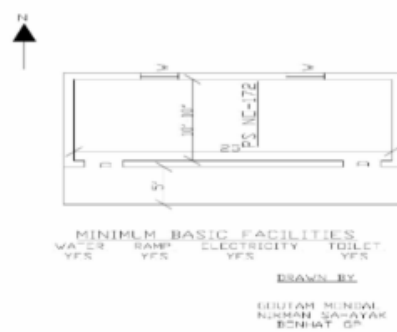

নির্বাচক নিবন্ধন আধিকারিকের স্বাক্ষর

Nazri Naksha

Google Map View

Polling Station Building Front View

Polling Station Front View

Cad View

Key MAP View

1 নাম : প্রতিমা কিলু স্বামীর নাম: হাবল হাঁসদা বাড়ির নং : n0220 বয়স : 40 লিঙ্গ : মহিলা	NUM1948520	ফটো উপলব্ধ	2 নাম : খামি ঘোষ স্বামীর নাম: সুকুমার ঘোষ বাড়ির নং : n0209 বয়স : 37 লিঙ্গ : মহিলা	NUM1750173	ফটো উপলব্ধ	3 নাম : সুজয় দাস পিতার নাম: অসীম দাস বাড়ির নং : এন০১৭৬ বয়স : 22 লিঙ্গ : পুরুষ	NUM2613412	ফটো উপলব্ধ
4 নাম : পূর্ণিমা দাস স্বামীর নাম: বিশ্বজিৎ দাস বাড়ির নং : এন০১৩২ বয়স : 23 লিঙ্গ : মহিলা	NUM2614816	ফটো উপলব্ধ	5 নাম : শেফালী দাস স্বামীর নাম: বিশ্বনাথ দাস বাড়ির নং : এন০১৩৪ বয়স : 22 লিঙ্গ : মহিলা	NUM2627396	ফটো উপলব্ধ	6 নাম : তনুশ্রী ঘোষ দে স্বামীর নাম: বিপ্লব দে বাড়ির নং : n0026 বয়স : 25 লিঙ্গ : মহিলা	NUM2336105	ফটো উপলব্ধ
7 নাম : বিপ্লব দে পিতার নাম: গোপাল চন্দ্র দে বাড়ির নং : n0026 বয়স : 38 লিঙ্গ : পুরুষ	CBF2779403	ফটো উপলব্ধ	8 নাম : সরমা দে স্বামীর নাম: গোপালচন্দ্র দে বাড়ির নং : n0026 বয়স : 53 লিঙ্গ : মহিলা	WB/42/291/291108	ফটো উপলব্ধ	9 নাম : গোপালচন্দ্র দে পিতার নাম: সন্তোষ দে বাড়ির নং : n0026 বয়স : 60 লিঙ্গ : পুরুষ	WB/42/291/291286	ফটো উপলব্ধ
10 নাম : পূর্ণিমা পাল স্বামীর নাম: রাজীব কুমার পাল বাড়ির নং : n0211 বয়স : 45 লিঙ্গ : মহিলা	NUM1854538	ফটো উপলব্ধ	11 নাম : রাজীব কুমার পাল পিতার নাম: দিবাকর পাল বাড়ির নং : n0210 বয়স : 47 লিঙ্গ : পুরুষ	NUM1854520	ফটো উপলব্ধ	Q 12 নাম : চায়না পাল স্বামীর নাম: আনন্দময় পাল বাড়ির নং : বয়স : 38 লিঙ্গ : মহিলা	NUM1370089	ফটো উপলব্ধ
13 নাম : আনন্দময় পাল পিতার নাম: রাজকৃষ্ণ পাল বাড়ির নং : n0025 বয়স : 41 লিঙ্গ : পুরুষ	WB/42/291/291402	ফটো উপলব্ধ	14 নাম : সুবীর কুমার পাল পিতার নাম: শিবসাধন পাল বাড়ির নং : n0024 বয়স : 40 লিঙ্গ : পুরুষ	CBF2483683	ফটো উপলব্ধ	15 নাম : নীলিমা পাল স্বামীর নাম: শিবসাধন পাল বাড়ির নং : n0024 বয়স : 58 লিঙ্গ : মহিলা	WB/42/291/291267	ফটো উপলব্ধ
16 নাম : শ্যাম সুন্দর পাল পিতার নাম: অনিল পাল বাড়ির নং : n0023 বয়স : 29 লিঙ্গ : পুরুষ	NUM1854595	ফটো উপলব্ধ	17 নাম : উৎপল পাল পিতার নাম: সুনীল কুমার পাল বাড়ির নং : n0023 বয়স : 43 লিঙ্গ : পুরুষ	NUM0702480	ফটো উপলব্ধ	18 নাম : মঞ্জু পাল স্বামীর নাম: অনিলকুমার পাল বাড়ির নং : n0023 বয়স : 55 লিঙ্গ : মহিলা	WB/42/291/291368	ফটো উপলব্ধ
19 নাম : অনিলকুমার পাল পিতার নাম: দিবাকর পাল বাড়ির নং : n0023 বয়স : 56 লিঙ্গ : পুরুষ	WB/42/291/291433	ফটো উপলব্ধ	20 নাম : সন্ধ্যারানী পাল স্বামীর নাম: সুনীলকুমার পাল বাড়ির নং : n0023 বয়স : 62 লিঙ্গ : মহিলা	WB/42/291/291367	ফটো উপলব্ধ	21 নাম : সুনীলকুমার পাল পিতার নাম: দিবাকর পাল বাড়ির নং : n0023 বয়স : 66 লিঙ্গ : পুরুষ	WB/42/291/291205	ফটো উপলব্ধ
22 নাম : জুলি পাল স্বামীর নাম: শ্যাম সুন্দর পাল বাড়ির নং : মাগুড়া বয়স : 25 লিঙ্গ : মহিলা	NUM2791697	ফটো উপলব্ধ	23 নাম : মালবিকা পাল স্বামীর নাম: সন্তোষ পাল বাড়ির নং : n0022 বয়স : 55 লিঙ্গ : মহিলা	WB/42/291/291292	ফটো উপলব্ধ	24 নাম : সন্তোষ পাল পিতার নাম: সত্যনারায়ণ পাল বাড়ির নং : n0022 বয়স : 62 লিঙ্গ : পুরুষ	WB/42/291/291435	ফটো উপলব্ধ
25 নাম : রূপালী পাল স্বামীর নাম: গোলক পাল বাড়ির নং : n0021 বয়স : 48 লিঙ্গ : মহিলা	CBF2483709	ফটো উপলব্ধ	26 নাম : উর্মিলা পাল স্বামীর নাম: বিজয়কুমার পাল বাড়ির নং : n0021 বয়স : 78 লিঙ্গ : মহিলা	WB/42/291/291291	ফটো উপলব্ধ	27 নাম : সুমিত পাল পিতার নাম: শিবনারায়ণ পাল বাড়ির নং : n0017 বয়স : 35 লিঙ্গ : পুরুষ	NUM1370071	ফটো উপলব্ধ
28 নাম : ইরা পাল স্বামীর নাম: শিবনারায়ণ পাল বাড়ির নং : n0017 বয়স : 54 লিঙ্গ : মহিলা	WB/42/291/291189	ফটো উপলব্ধ	29 নাম : শিবনারায়ণ পাল পিতার নাম: অক্ষয় পাল বাড়ির নং : n0017 বয়স : 58 লিঙ্গ : পুরুষ	WB/42/291/291341	ফটো উপলব্ধ	30 নাম : শিউলী মণ্ডল পিতার নাম: ষষ্ঠী মণ্ডল বাড়ির নং : এন০০২৪ বয়স : 32 লিঙ্গ : মহিলা	NUM1627595	ফটো উপলব্ধ