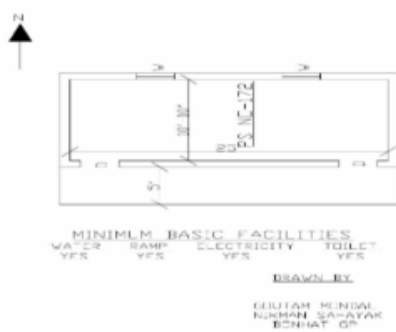

নির্বাচক নিবন্ধন আধিকারিকের স্বাক্ষর

Nazri Naksha

Google Map View

Polling Station Building Front View

Polling Station Front View

Cad View

Key MAP View

1 নাম : প্রতিমা কিলু স্বামীর নাম: হাবল হাঁসদা বাড়ির নং : n0220 বয়স : 40 লিঙ্গ : মহিলা	NUM1948520	ফটো উপলব্ধ	2 নাম : খামি ঘোষ স্বামীর নাম: সুকুমার ঘোষ বাড়ির নং : n0209 বয়স : 37 লিঙ্গ : মহিলা	NUM1750173	ফটো উপলব্ধ	3 নাম : সুজয় দাস পিতার নাম: অসীম দাস বাড়ির নং : এন০১৭৬ বয়স : 22 লিঙ্গ : পুরুষ	NUM2613412	ফটো উপলব্ধ
4 নাম : পূর্ণিমা দাস স্বামীর নাম: বিশ্বজিৎ দাস বাড়ির নং : এন০১৩২ বয়স : 23 লিঙ্গ : মহিলা	NUM2614816	ফটো উপলব্ধ	5 নাম : শেফালী দাস স্বামীর নাম: বিশ্বনাথ দাস বাড়ির নং : এন০১৩৪ বয়স : 22 লিঙ্গ : মহিলা	NUM2627396	ফটো উপলব্ধ	6 নাম : তনুশ্রী ঘোষ দে স্বামীর নাম: বিপ্লব দে বাড়ির নং : n0026 বয়স : 25 লিঙ্গ : মহিলা	NUM2336105	ফটো উপলব্ধ
7 নাম : বিপ্লব দে পিতার নাম: গোপাল চন্দ্র দে বাড়ির নং : n0026 বয়স : 38 লিঙ্গ : পুরুষ	CBF2779403	ফটো উপলব্ধ	8 নাম : সরমা দে স্বামীর নাম: গোপালচন্দ্র দে বাড়ির নং : n0026 বয়স : 53 লিঙ্গ : মহিলা	WB/42/291/291108	ফটো উপলব্ধ	9 নাম : গোপালচন্দ্র দে পিতার নাম: সন্তোষ দে বাড়ির নং : n0026 বয়স : 60 লিঙ্গ : পুরুষ	WB/42/291/291286	ফটো উপলব্ধ
10 নাম : পূর্ণিমা পাল স্বামীর নাম: রাজীব কুমার পাল বাড়ির নং : n0211 বয়স : 45 লিঙ্গ : মহিলা	NUM1854538	ফটো উপলব্ধ	11 নাম : রাজীব কুমার পাল পিতার নাম: দিবাকর পাল বাড়ির নং : n0210 বয়স : 47 লিঙ্গ : পুরুষ	NUM1854520	ফটো উপলব্ধ	Q 12 নাম : চায়না পাল স্বামীর নাম: আনন্দময় পাল বাড়ির নং : বয়স : 38 লিঙ্গ : মহিলা	NUM1370089	ফটো উপলব্ধ
13 নাম : আনন্দময় পাল পিতার নাম: রাজকৃষ্ণ পাল বাড়ির নং : n0025 বয়স : 41 লিঙ্গ : পুরুষ	WB/42/291/291402	ফটো উপলব্ধ	14 নাম : সুবীর কুমার পাল পিতার নাম: শিবসাধন পাল বাড়ির নং : n0024 বয়স : 40 লিঙ্গ : পুরুষ	CBF2483683	ফটো উপলব্ধ	15 নাম : নীলিমা পাল স্বামীর নাম: শিবসাধন পাল বাড়ির নং : n0024 বয়স : 58 লিঙ্গ : মহিলা	WB/42/291/291267	ফটো উপলব্ধ
16 নাম : শ্যাম সুন্দর পাল পিতার নাম: অনিল পাল বাড়ির নং : n0023 বয়স : 29 লিঙ্গ : পুরুষ	NUM1854595	ফটো উপলব্ধ	17 নাম : উৎপল পাল পিতার নাম: সুনীল কুমার পাল বাড়ির নং : n0023 বয়স : 43 লিঙ্গ : পুরুষ	NUM0702480	ফটো উপলব্ধ	18 নাম : মঞ্জু পাল স্বামীর নাম: অনিলকুমার পাল বাড়ির নং : n0023 বয়স : 55 লিঙ্গ : মহিলা	WB/42/291/291368	ফটো উপলব্ধ
19 নাম : অনিলকুমার পাল পিতার নাম: দিবাকর পাল বাড়ির নং : n0023 বয়স : 56 লিঙ্গ : পুরুষ	WB/42/291/291433	ফটো উপলব্ধ	20 নাম : সন্ধ্যারানী পাল স্বামীর নাম: সুনীলকুমার পাল বাড়ির নং : n0023 বয়স : 62 লিঙ্গ : মহিলা	WB/42/291/291367	ফটো উপলব্ধ	21 নাম : সুনীলকুমার পাল পিতার নাম: দিবাকর পাল বাড়ির নং : n0023 বয়স : 66 লিঙ্গ : পুরুষ	WB/42/291/291205	ফটো উপলব্ধ
22 নাম : জুলি পাল স্বামীর নাম: শ্যাম সুন্দর পাল বাড়ির নং : মাগুড়া বয়স : 25 লিঙ্গ : মহিলা	NUM2791697	ফটো উপলব্ধ	23 নাম : মালবিকা পাল স্বামীর নাম: সন্তোষ পাল বাড়ির নং : n0022 বয়স : 55 লিঙ্গ : মহিলা	WB/42/291/291292	ফটো উপলব্ধ	24 নাম : সন্তোষ পাল পিতার নাম: সত্যনারায়ণ পাল বাড়ির নং : n0022 বয়স : 62 লিঙ্গ : পুরুষ	WB/42/291/291435	ফটো উপলব্ধ
25 নাম : রূপালী পাল স্বামীর নাম: গোলক পাল বাড়ির নং : n0021 বয়স : 48 লিঙ্গ : মহিলা	CBF2483709	ফটো উপলব্ধ	26 নাম : উর্মিলা পাল স্বামীর নাম: বিজয়কুমার পাল বাড়ির নং : n0021 বয়স : 78 লিঙ্গ : মহিলা	WB/42/291/291291	ফটো উপলব্ধ	27 নাম : সুমিত পাল পিতার নাম: শিবনারায়ণ পাল বাড়ির নং : n0017 বয়স : 35 লিঙ্গ : পুরুষ	NUM1370071	ফটো উপলব্ধ
28 নাম : ইরা পাল স্বামীর নাম: শিবনারায়ণ পাল বাড়ির নং : n0017 বয়স : 54 লিঙ্গ : মহিলা	WB/42/291/291189	ফটো উপলব্ধ	29 নাম : শিবনারায়ণ পাল পিতার নাম: অক্ষয় পাল বাড়ির নং : n0017 বয়স : 58 লিঙ্গ : পুরুষ	WB/42/291/291341	ফটো উপলব্ধ	30 নাম : শিউলী মণ্ডল পিতার নাম: ষষ্ঠী মণ্ডল বাড়ির নং : এন০০২৪ বয়স : 32 লিঙ্গ : মহিলা	NUM1627595	ফটো উপলব্ধ