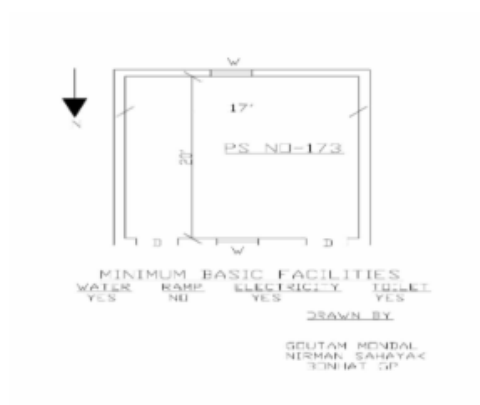

নির্বাচক নিবন্ধন আধিকারিকের স্বাক্ষর

Nazri Naksha

Google Map View

Polling Station Building Front View

Polling Station Front View

Cad View

Key MAP View

1 নাম : সূর্য টুডু পিতার নাম: ভোঁদা টুডু বাড়ির নং : n0172 বয়স : 26 লিঙ্গ : পুরুষ	NUM2148062 ফটো উপলব্ধ	2 নাম : যোগেশ্বরী টুডু স্বামীর নাম: সনাতন টুডু বাড়ির নং : n0030 বয়স : 49 লিঙ্গ : মহিলা	NUM2322808 ফটো উপলব্ধ	3 নাম : সুকল টুডু পিতার নাম: ভোঁদা টুডু বাড়ির নং : n0029 বয়স : 40 লিঙ্গ : পুরুষ	CBF2486579 ফটো উপলব্ধ
4 নাম : রুপলাল টুডু মায়ের নাম: পানো টুডু বাড়ির নং : এন0196 বয়স : 25 লিঙ্গ : পুরুষ	NUM2563054 ফটো উপলব্ধ	5 নাম : রাজীব টুডু পিতার নাম: গার্জেন টুডু বাড়ির নং : এন0080 বয়স : 22 লিঙ্গ : পুরুষ	NUM2625457 ফটো উপলব্ধ	6 নাম : দেবুই টুডু পিতার নাম: সুকল টুডু বাড়ির নং : এন0122 বয়স : 23 লিঙ্গ : পুরুষ	NUM2626588 ফটো উপলব্ধ
7 নাম : ডাক্তার মুরমু অন্যান্য: পরেশ টুডু বাড়ির নং : এন0030 বয়স : 22 লিঙ্গ : পুরুষ	NUM2628238 ফটো উপলব্ধ	8 নাম : বাবুধন টুডু পিতার নাম: সনাতন টুডু বাড়ির নং : এন0030 বয়স : 23 লিঙ্গ : পুরুষ	NUM2563062 ফটো উপলব্ধ	9 নাম : দেবলাল টুডু পিতার নাম: লক্ষণ টুডু বাড়ির নং : n0001 বয়স : 33 লিঙ্গ : পুরুষ	NUM1633866 ফটো উপলব্ধ
10 নাম : সুন্দরী টুডু স্বামীর নাম: দেবলাল টুডু বাড়ির নং : n0001 বয়স : 30 লিঙ্গ : মহিলা	NUM1750389 ফটো উপলব্ধ	11 নাম : সরস্বতী টুডু স্বামীর নাম: যতীন টুডু বাড়ির নং : n0030 বয়স : 68 লিঙ্গ : মহিলা	NUM2322824 ফটো উপলব্ধ	Q 12 নাম : সুনীল টুডু পিতার নাম: উরকু টুডু বাড়ির নং : বয়স : 35 লিঙ্গ : পুরুষ	NUM1633841 ফটো উপলব্ধ
13 নাম : মাকু টুডু পিতার নাম: যতীন টুডু বাড়ির নং : n0030 বয়স : 39 লিঙ্গ : মহিলা	CBF2681278 ফটো উপলব্ধ	14 নাম : চুরকা টুডু পিতার নাম: যতীন টুডু বাড়ির নং : n0030 বয়স : 33 লিঙ্গ : পুরুষ	NUM1633882 ফটো উপলব্ধ	15 নাম : বাগানী টুডু স্বামীর নাম: পরেশ টুডু বাড়ির নং : n0030 বয়স : 39 লিঙ্গ : মহিলা	CBF2681203 ফটো উপলব্ধ
16 নাম : কম্পনা টুডু(মার্ডি) স্বামীর নাম: সুকল টুডু বাড়ির নং : n0029 বয়স : 30 লিঙ্গ : মহিলা	NUM1948843 ফটো উপলব্ধ	17 নাম : তালাকুড়ি হেমব্রম(টুডু) স্বামীর নাম: সুনীল টুডু বাড়ির নং : n0030 বয়স : 37 লিঙ্গ : মহিলা	NUM1948827 ফটো উপলব্ধ	18 নাম : পরেশ টুডু পিতার নাম: যতীন টুডু বাড়ির নং : n0030 বয়স : 38 লিঙ্গ : পুরুষ	CBF2681096 ফটো উপলব্ধ
19 নাম : সনাতন টুডু পিতার নাম: যতীন টুডু বাড়ির নং : n0030 বয়স : 50 লিঙ্গ : পুরুষ	WB/42/291/294390 ফটো উপলব্ধ	20 নাম : পানো টুডু স্বামীর নাম: জাপে টুডু বাড়ির নং : n0022 বয়স : 54 লিঙ্গ : মহিলা	CBF2779445 ফটো উপলব্ধ	21 নাম : সুশীল মুরমু পিতার নাম: অশোক মুরমু বাড়ির নং : n0166 বয়স : 26 লিঙ্গ : পুরুষ	NUM2138204 ফটো উপলব্ধ
22 নাম : কালিদাসী মুরমু পিতার নাম: চ মুরমু বাড়ির নং : n0172 বয়স : 28 লিঙ্গ : মহিলা	NUM2162055 ফটো উপলব্ধ	23 নাম : সোম মুরমু পিতার নাম: ভোঁদার মুরমু বাড়ির নং : n0009 বয়স : 39 লিঙ্গ : পুরুষ	CBF2681120 ফটো উপলব্ধ	24 নাম : রবিলাল মুরমু পিতার নাম: বৈদ্যনাথ মুরমু বাড়ির নং : এন0086 বয়স : 24 লিঙ্গ : পুরুষ	NUM2625473 ফটো উপলব্ধ
25 নাম : সনৎ মুরমু পিতার নাম: জহর মুরমু বাড়ির নং : এন0088 বয়স : 23 লিঙ্গ : পুরুষ	NUM2626851 ফটো উপলব্ধ	26 নাম : লক্ষী মুরমু স্বামীর নাম: বৃন্দাবন মুরমু বাড়ির নং : n0028 বয়স : 29 লিঙ্গ : মহিলা	NUM2154078 ফটো উপলব্ধ	27 নাম : কলামতী মুরমু পিতার নাম: মঙ্গল মুরমু বাড়ির নং : n0086 বয়স : 25 লিঙ্গ : মহিলা	NUM2337418 ফটো উপলব্ধ
28 নাম : শিব নারায়ণ মুরমু পিতার নাম: চরণ মুরমু বাড়ির নং : এন0005 বয়স : 26 লিঙ্গ : পুরুষ	NUM2185932 ফটো উপলব্ধ	29 নাম : সঞ্জয় মুরমু পিতার নাম: বিরজু মুরমু বাড়ির নং : n0002 বয়স : 30 লিঙ্গ : পুরুষ	NUM1948801 ফটো উপলব্ধ	30 নাম : বৃন্দাবন মুরমু পিতার নাম: জহর মুরমু বাড়ির নং : n0028 বয়স : 33 লিঙ্গ : পুরুষ	NUM1633874 ফটো উপলব্ধ