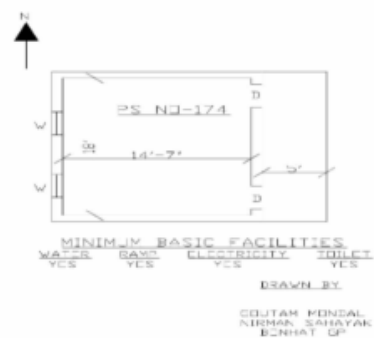

নির্বাচক নিবন্ধন আধিকারিকের স্বাক্ষর

Nazri Naksha

Google Map View

Polling Station Building Front View

Polling Station Front View

Cad View

Key MAP View

1	CBF2302602	নাম : রাধেশ্যাম কর্মকার পিতার নাম: আব্বিলাষ কর্মকার বাড়ির নং : n0052 বয়স : 48 লিঙ্গ : পুরুষ	ফটো উপলব্ধ	2	NUM1634237	নাম : কৃষ্ণ কর্মকার পিতার নাম: রাধেশ্যাম কর্মকার বাড়ির নং : n0052 বয়স : 31 লিঙ্গ : পুরুষ	ফটো উপলব্ধ	3	NUM2339737	নাম : রেনুকা কর্মকার স্বামীর নাম: কৃষ্ণ কর্মকার বাড়ির নং : n0052 বয়স : 26 লিঙ্গ : মহিলা	ফটো উপলব্ধ
4	YDA1710078	নাম : নুপুর কর্মকার (লোহার) স্বামীর নাম: কানন লোহার বাড়ির নং : এন0052 বয়স : 36 লিঙ্গ : মহিলা	ফটো উপলব্ধ	5	NUM1949387	নাম : আশীষ দলুই পিতার নাম: কৃষ্ণ দলুই বাড়ির নং : এন0202 বয়স : 28 লিঙ্গ : পুরুষ	ফটো উপলব্ধ	6	CBF2145571	নাম : কল্যাণী দলুই স্বামীর নাম: কৃষ্ণ দলুই বাড়ির নং : n0202 বয়স : 44 লিঙ্গ : মহিলা	ফটো উপলব্ধ
7	NUM1370634	নাম : সঞ্জয় দলুই পিতার নাম: স্বপন দলুই বাড়ির নং : n0051 বয়স : 35 লিঙ্গ : পুরুষ	ফটো উপলব্ধ	8	NUM1530609	নাম : সঞ্জীব দলুই পিতার নাম: স্বপন দলুই বাড়ির নং : n0051 বয়স : 33 লিঙ্গ : পুরুষ	ফটো উপলব্ধ	9	NUM1634146	নাম : রঞ্জিত দলুই পিতার নাম: স্বপন দলুই বাড়ির নং : n0051 বয়স : 31 লিঙ্গ : পুরুষ	ফটো উপলব্ধ
10	NUM2726958	নাম : মঙ্গলি বাউরী স্বামীর নাম: সঞ্জীব দলুই বাড়ির নং : এন0026 বয়স : 21 লিঙ্গ : মহিলা	ফটো উপলব্ধ	11	WB/42/291/516630	নাম : কৃষ্ণ দলুই পিতার নাম: ফটিক দলুই বাড়ির নং : n0202 বয়স : 48 লিঙ্গ : পুরুষ	ফটো উপলব্ধ	12	NUM2148914	নাম : দেবাশিষ দলুই পিতার নাম: কৃষ্ণ দলুই বাড়ির নং : n0246 বয়স : 26 লিঙ্গ : পুরুষ	ফটো উপলব্ধ
13	NUM2153419	নাম : চুমকি দলুই(বাদ্যকর) স্বামীর নাম: দেবাশিষ দলুই(বাদ্যকর) বাড়ির নং : n0247 বয়স : 27 লিঙ্গ : মহিলা	ফটো উপলব্ধ	14	NUM2156750	নাম : ববি দলুই(বাদ্যকর) স্বামীর নাম: আশীষ দলুই বাড়ির নং : n0248 বয়স : 30 লিঙ্গ : মহিলা	ফটো উপলব্ধ	15	NUM2740967	নাম : জয়ন্তী পাল স্বামীর নাম: রামানন্দ পাল বাড়ির নং : n0009 বয়স : 62 লিঙ্গ : মহিলা	ফটো উপলব্ধ
16	NUM2094373	নাম : সাধনা পাল পিতার নাম: নিত্যানন্দ পাল বাড়ির নং : n0231 বয়স : 27 লিঙ্গ : মহিলা	ফটো উপলব্ধ	17	NUM2698058	নাম : মৌসুমী মন্ডল পাল স্বামীর নাম: বিপদতারন পাল বাড়ির নং : n0010 বয়স : 23 লিঙ্গ : মহিলা	ফটো উপলব্ধ	18	NUM2338416	নাম : প্রিয়া পাল স্বামীর নাম: সুব্রত পাল বাড়ির নং : 010 বয়স : 24 লিঙ্গ : মহিলা	ফটো উপলব্ধ
19	NUM2196905	নাম : দেবব্রত পাল পিতার নাম: সুভাষ পাল বাড়ির নং : এন0146 বয়স : 25 লিঙ্গ : পুরুষ	ফটো উপলব্ধ	20	CBF2847069	নাম : উজ্জ্বল পাল পিতার নাম: রামানন্দ পাল বাড়ির নং : n0009 বয়স : 37 লিঙ্গ : পুরুষ	ফটো উপলব্ধ	21	WB/42/291/294488	নাম : মদনমোহন পাল পিতার নাম: ভগীরথ পাল বাড়ির নং : n0010 বয়স : 65 লিঙ্গ : পুরুষ	ফটো উপলব্ধ
22	WB/42/291/294490	নাম : সারথী পাল স্বামীর নাম: মদনমোহন পাল বাড়ির নং : n0010 বয়স : 60 লিঙ্গ : মহিলা	ফটো উপলব্ধ	23	NUM1370576	নাম : সুবর্ণা পাল স্বামীর নাম: অশীত পাল বাড়ির নং : n0011 বয়স : 42 লিঙ্গ : মহিলা	ফটো উপলব্ধ	24	NUM1855196	নাম : যুথিকা মণ্ডল(পাল) স্বামীর নাম: উৎপল পাল বাড়ির নং : n0011 বয়স : 29 লিঙ্গ : মহিলা	ফটো উপলব্ধ
25	CBF2485522	নাম : উৎপল পাল পিতার নাম: গৌড়গোপাল পাল বাড়ির নং : n0011 বয়স : 44 লিঙ্গ : পুরুষ	ফটো উপলব্ধ	26	WB/42/291/294010	নাম : অসিত পাল পিতার নাম: গৌড়গোপাল পাল বাড়ির নং : n0011 বয়স : 49 লিঙ্গ : পুরুষ	ফটো উপলব্ধ	27	NUM1802297	নাম : তপতী পাল (মণ্ডল) স্বামীর নাম: অসীম পাল বাড়ির নং : n0011 বয়স : 38 লিঙ্গ : মহিলা	ফটো উপলব্ধ
28	WB/42/291/294127	নাম : অসীম পাল পিতার নাম: গৌড়গোপাল পাল বাড়ির নং : n0011 বয়স : 53 লিঙ্গ : পুরুষ	ফটো উপলব্ধ	29	WB/42/291/294489	নাম : বীণাপানি পাল স্বামীর নাম: গৌড়গোপাল পাল বাড়ির নং : n0011 বয়স : 75 লিঙ্গ : মহিলা	ফটো উপলব্ধ	30	CBF2681401	নাম : সুব্রত পাল পিতার নাম: মদনমোহন পাল বাড়ির নং : n0010 বয়স : 39 লিঙ্গ : পুরুষ	ফটো উপলব্ধ