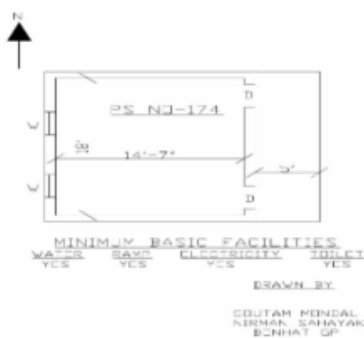

নির্বাচক নিবন্ধন আধিকারিকের স্বাক্ষর

Nazri Naksha

Google Map View

Polling Station Building Front View

Polling Station Front View

Cad View

Key MAP View

1	CBF2302602	নাম : রাধেশ্যাম কর্মকার পিতার নাম: আব্বিলাষ কর্মকার বাড়ির নং : n0052 বয়স : 48 লিঙ্গ : পুরুষ	ফটো উপলব্ধ	2	NUM1634237	নাম : কৃষ্ণ কর্মকার পিতার নাম: রাধেশ্যাম কর্মকার বাড়ির নং : n0052 বয়স : 31 লিঙ্গ : পুরুষ	ফটো উপলব্ধ	3	NUM2339737	নাম : রেনুকা কর্মকার স্বামীর নাম: কৃষ্ণ কর্মকার বাড়ির নং : n0052 বয়স : 26 লিঙ্গ : মহিলা	ফটো উপলব্ধ
4	YDA1710078	নাম : নুপুর কর্মকার (লোহার) স্বামীর নাম: কানন লোহার বাড়ির নং : এন0052 বয়স : 36 লিঙ্গ : মহিলা	ফটো উপলব্ধ	5	NUM1949387	নাম : আশীষ দলুই পিতার নাম: কৃষ্ণ দলুই বাড়ির নং : এন0202 বয়স : 28 লিঙ্গ : পুরুষ	ফটো উপলব্ধ	6	CBF2145571	নাম : কল্যাণী দলুই স্বামীর নাম: কৃষ্ণ দলুই বাড়ির নং : n0202 বয়স : 44 লিঙ্গ : মহিলা	ফটো উপলব্ধ
7	NUM1370634	নাম : সঞ্জয় দলুই পিতার নাম: স্বপন দলুই বাড়ির নং : n0051 বয়স : 35 লিঙ্গ : পুরুষ	ফটো উপলব্ধ	8	NUM1530609	নাম : সঞ্জীব দলুই পিতার নাম: স্বপন দলুই বাড়ির নং : n0051 বয়স : 33 লিঙ্গ : পুরুষ	ফটো উপলব্ধ	9	NUM1634146	নাম : রঞ্জিত দলুই পিতার নাম: স্বপন দলুই বাড়ির নং : n0051 বয়স : 31 লিঙ্গ : পুরুষ	ফটো উপলব্ধ
10	NUM2726958	নাম : মঙ্গলি বাউরী স্বামীর নাম: সঞ্জীব দলুই বাড়ির নং : এন0026 বয়স : 21 লিঙ্গ : মহিলা	ফটো উপলব্ধ	11	WB/42/291/516630	নাম : কৃষ্ণ দলুই পিতার নাম: ফটিক দলুই বাড়ির নং : n0202 বয়স : 48 লিঙ্গ : পুরুষ	ফটো উপলব্ধ	12	NUM2148914	নাম : দেবাশিষ দলুই পিতার নাম: কৃষ্ণ দলুই বাড়ির নং : n0246 বয়স : 26 লিঙ্গ : পুরুষ	ফটো উপলব্ধ
13	NUM2153419	নাম : চুমকি দলুই(বাদ্যকর) স্বামীর নাম: দেবাশিষ দলুই(বাদ্যকর) বাড়ির নং : n0247 বয়স : 27 লিঙ্গ : মহিলা	ফটো উপলব্ধ	14	NUM2156750	নাম : ববি দলুই(বাদ্যকর) স্বামীর নাম: আশীষ দলুই বাড়ির নং : n0248 বয়স : 30 লিঙ্গ : মহিলা	ফটো উপলব্ধ	15	NUM2740967	নাম : জয়ন্তী পাল স্বামীর নাম: রামানন্দ পাল বাড়ির নং : n0009 বয়স : 62 লিঙ্গ : মহিলা	ফটো উপলব্ধ
16	NUM2094373	নাম : সাধনা পাল পিতার নাম: নিত্যানন্দ পাল বাড়ির নং : n0231 বয়স : 27 লিঙ্গ : মহিলা	ফটো উপলব্ধ	17	NUM2698058	নাম : মৌসুমী মন্ডল পাল স্বামীর নাম: বিপদতারন পাল বাড়ির নং : n0010 বয়স : 23 লিঙ্গ : মহিলা	ফটো উপলব্ধ	18	NUM2338416	নাম : প্রিয়া পাল স্বামীর নাম: সুব্রত পাল বাড়ির নং : 010 বয়স : 24 লিঙ্গ : মহিলা	ফটো উপলব্ধ
19	NUM2196905	নাম : দেবব্রত পাল পিতার নাম: সুভাষ পাল বাড়ির নং : এন0146 বয়স : 25 লিঙ্গ : পুরুষ	ফটো উপলব্ধ	20	CBF2847069	নাম : উজ্জ্বল পাল পিতার নাম: রামানন্দ পাল বাড়ির নং : n0009 বয়স : 37 লিঙ্গ : পুরুষ	ফটো উপলব্ধ	21	WB/42/291/294488	নাম : মদনমোহন পাল পিতার নাম: ভগীরথ পাল বাড়ির নং : n0010 বয়স : 65 লিঙ্গ : পুরুষ	ফটো উপলব্ধ
22	WB/42/291/294490	নাম : সারথী পাল স্বামীর নাম: মদনমোহন পাল বাড়ির নং : n0010 বয়স : 60 লিঙ্গ : মহিলা	ফটো উপলব্ধ	23	NUM1370576	নাম : সুবর্ণা পাল স্বামীর নাম: অশীত পাল বাড়ির নং : n0011 বয়স : 42 লিঙ্গ : মহিলা	ফটো উপলব্ধ	24	NUM1855196	নাম : যুথিকা মণ্ডল(পাল) স্বামীর নাম: উৎপল পাল বাড়ির নং : n0011 বয়স : 29 লিঙ্গ : মহিলা	ফটো উপলব্ধ
25	CBF2485522	নাম : উৎপল পাল পিতার নাম: গৌড়গোপাল পাল বাড়ির নং : n0011 বয়স : 44 লিঙ্গ : পুরুষ	ফটো উপলব্ধ	26	WB/42/291/294010	নাম : অসিত পাল পিতার নাম: গৌড়গোপাল পাল বাড়ির নং : n0011 বয়স : 49 লিঙ্গ : পুরুষ	ফটো উপলব্ধ	27	NUM1802297	নাম : তপতী পাল (মণ্ডল) স্বামীর নাম: অসীম পাল বাড়ির নং : n0011 বয়স : 38 লিঙ্গ : মহিলা	ফটো উপলব্ধ
28	WB/42/291/294127	নাম : অসীম পাল পিতার নাম: গৌড়গোপাল পাল বাড়ির নং : n0011 বয়স : 53 লিঙ্গ : পুরুষ	ফটো উপলব্ধ	29	WB/42/291/294489	নাম : বীণাপানি পাল স্বামীর নাম: গৌড়গোপাল পাল বাড়ির নং : n0011 বয়স : 75 লিঙ্গ : মহিলা	ফটো উপলব্ধ	30	CBF2681401	নাম : সুব্রত পাল পিতার নাম: মদনমোহন পাল বাড়ির নং : n0010 বয়স : 39 লিঙ্গ : পুরুষ	ফটো উপলব্ধ