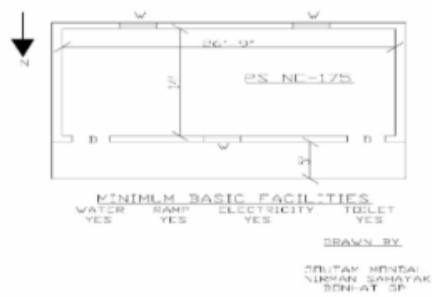

নির্বাচক নিবন্ধন আধিকারিকের স্বাক্ষর

Nazri Naksha

Google Map View

Polling Station Building Front View

Polling Station Front View

Cad View

Key MAP View

1 নাম : সুপ্রীতি ব্যানার্জী স্বামীর নাম: দিব্যেন্দু ব্যানার্জী বাড়ির নং : রদিপুর বয়স : 50 লিঙ্গ : মহিলা	CBF1745744 ফটো উপলব্ধ	2 নাম : মিতা ঘোষ পিতার নাম: বিনয় ঘোষ বাড়ির নং : n0240 বয়স : 27 লিঙ্গ : মহিলা	NUM2094456 ফটো উপলব্ধ	3 নাম : সুচন্দ্রা ব্যানার্জী মায়ের নাম: সুপ্রীতি ব্যানার্জী বাড়ির নং : এন0012 বয়স : 20 লিঙ্গ : মহিলা	NUM2762573 ফটো উপলব্ধ
4 নাম : সুনন্দা ব্যানার্জী মায়ের নাম: সুপ্রীতি ব্যানার্জী বাড়ির নং : এন0012 বয়স : 20 লিঙ্গ : মহিলা	NUM2762615 ফটো উপলব্ধ	5 নাম : শিল্পা ঘোষ স্বামীর নাম: নয়ন মন্ডল বাড়ির নং : n0242 বয়স : 29 লিঙ্গ : মহিলা	NUM2094472 ফটো উপলব্ধ	6 নাম : মিলন ঘোষ পিতার নাম: বিনয় ঘোষ বাড়ির নং : n0245 বয়স : 37 লিঙ্গ : পুরুষ	NUM2094506 ফটো উপলব্ধ
7 নাম : দেবিকা ঘোষ স্বামীর নাম: নবকুমার ঘোষ বাড়ির নং : n0252 বয়স : 32 লিঙ্গ : মহিলা	NUM2094571 ফটো উপলব্ধ	8 নাম : সাহেব ঘোষ পিতার নাম: নব কুমার ঘোষ বাড়ির নং : n0014 বয়স : 31 লিঙ্গ : পুরুষ	NUM1750827 ফটো উপলব্ধ	9 নাম : সাহেব ঘোষ পিতার নাম: সুদাম ঘোষ বাড়ির নং : n0015 বয়স : 34 লিঙ্গ : পুরুষ	NUM1750983 ফটো উপলব্ধ
10 নাম : প্রবীর ঘোষ পিতার নাম: পূর্ণেন্দু ঘোষ বাড়ির নং : n0022 বয়স : 28 লিঙ্গ : পুরুষ	NUM1949510 ফটো উপলব্ধ	11 নাম : মৌসুমী ঘোষ স্বামীর নাম: পরাশ চন্দ্র ঘোষ বাড়ির নং : n0235 বয়স : 27 লিঙ্গ : মহিলা	NUM2045227 ফটো উপলব্ধ	12 নাম : পিকা ঘোষ স্বামীর নাম: টোটন ঘোষ বাড়ির নং : n0014 বয়স : 29 লিঙ্গ : মহিলা	NUM1855543 ফটো উপলব্ধ
13 নাম : পিয়ালি ঘোষ স্বামীর নাম: রাকেশ যাদব বাড়ির নং : n0266 বয়স : 29 লিঙ্গ : মহিলা	NUM2178812 ফটো উপলব্ধ	14 নাম : অনিন্দিতা ঘোষ পিতার নাম: প্রদ্যুত কুমার ঘোষ বাড়ির নং : এন0022 বয়স : 25 লিঙ্গ : মহিলা	NUM2196087 ফটো উপলব্ধ	15 নাম : সোমনাথ ঘোষ পিতার নাম: পূর্ণেন্দু ঘোষ বাড়ির নং : n0022 বয়স : 24 লিঙ্গ : পুরুষ	NUM2345551 ফটো উপলব্ধ
16 নাম : বন্দনা ঘোষ স্বামীর নাম: প্রকাশ চন্দ্র ঘোষ বাড়ির নং : n0016 বয়স : 43 লিঙ্গ : মহিলা	CBF2487148 ফটো উপলব্ধ	17 নাম : রাজেশ ঘোষ পিতার নাম: স্বপন ঘোষ বাড়ির নং : এন0021 বয়স : 21 লিঙ্গ : পুরুষ	NUM2748127 ফটো উপলব্ধ	18 নাম : রিঙ্কু ঘোষ স্বামীর নাম: লোচন ঘোষ বাড়ির নং : এন0016 বয়স : 27 লিঙ্গ : মহিলা	NUM2196020 ফটো উপলব্ধ
19 নাম : লোচন ঘোষ পিতার নাম: বিকাশ ঘোষ বাড়ির নং : n0016 বয়স : 38 লিঙ্গ : পুরুষ	CBF2681575 ফটো উপলব্ধ	20 নাম : রাকেশ ঘোষ পিতার নাম: স্বপন কুমার ঘোষ বাড়ির নং : n0220 বয়স : 27 লিঙ্গ : পুরুষ	NUM2045086 ফটো উপলব্ধ	21 নাম : আরতিবালা ঘোষ স্বামীর নাম: সনাত কুমার বাড়ির নং : n0017 বয়স : 75 লিঙ্গ : মহিলা	NUM2721488 ফটো উপলব্ধ
22 নাম : শ্রেয়া ঘোষ পিতার নাম: লালমোহন ঘোষ বাড়ির নং : এন0021 বয়স : 22 লিঙ্গ : মহিলা	NUM2713915 ফটো উপলব্ধ	23 নাম : বুলবুল ঘোষ পিতার নাম: বিকাশ ঘোষ বাড়ির নং : n0016 বয়স : 34 লিঙ্গ : পুরুষ	NUM1451632 ফটো উপলব্ধ	24 নাম : সুলতা ঘোষ স্বামীর নাম: বিষ্ণুচন্দ্র ঘোষ বাড়ির নং : n0016 বয়স : 57 লিঙ্গ : মহিলা	WB/42/291/300171 ফটো উপলব্ধ
25 নাম : টোটন ঘোষ মায়ের নাম: রাধারানী ঘোষ বাড়ির নং : n0014 বয়স : 40 লিঙ্গ : পুরুষ	NUM1949742 ফটো উপলব্ধ	26 নাম : পুষ্পিতা ঘোষ স্বামীর নাম: রবীন্দ্রনাথ ঘোষ বাড়ির নং : n0008 বয়স : 35 লিঙ্গ : মহিলা	NUM1949577 ফটো উপলব্ধ	27 নাম : মমতা ঘোষ স্বামীর নাম: বিষ্ণুপদ ঘোষ বাড়ির নং : n0198 বয়স : 33 লিঙ্গ : মহিলা	NUM1949619 ফটো উপলব্ধ
28 নাম : মনিকা ঘোষ স্বামীর নাম: প্রদ্যোৎ কুমার ঘোষ বাড়ির নং : n0022 বয়স : 47 লিঙ্গ : মহিলা	CBF1713668 ফটো উপলব্ধ	29 নাম : বিষ্ণু পদ ঘোষ পিতার নাম: বিজয় কুমার ঘোষ বাড়ির নং : n0198 বয়স : 37 লিঙ্গ : পুরুষ	NUM1135490 ফটো উপলব্ধ	30 নাম : তনুশ্রী ঘোষ স্বামীর নাম: সূর্য ঘোষ বাড়ির নং : n0142 বয়স : 37 লিঙ্গ : মহিলা	NUM1751122 ফটো উপলব্ধ