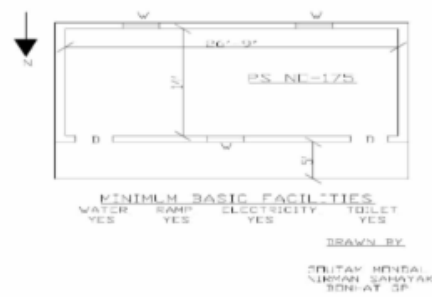

নির্বাচক নিবন্ধন আধিকারিকের স্বাক্ষর

Nazri Naksha

Google Map View

Polling Station Building Front View

Polling Station Front View

Cad View

Key MAP View

1 নাম : সুপ্রীতি ব্যানার্জী স্বামীর নাম: দিব্যেন্দু ব্যানার্জী বাড়ির নং : রদিপুর বয়স : 50 লিঙ্গ : মহিলা	CBF1745744 ফটো উপলব্ধ	2 নাম : মিতা ঘোষ পিতার নাম: বিনয় ঘোষ বাড়ির নং : n0240 বয়স : 27 লিঙ্গ : মহিলা	NUM2094456 ফটো উপলব্ধ	3 নাম : সুচন্দ্রা ব্যানার্জী মায়ের নাম: সুপ্রীতি ব্যানার্জী বাড়ির নং : এন0012 বয়স : 20 লিঙ্গ : মহিলা	NUM2762573 ফটো উপলব্ধ
4 নাম : সুনন্দা ব্যানার্জী মায়ের নাম: সুপ্রীতি ব্যানার্জী বাড়ির নং : এন0012 বয়স : 20 লিঙ্গ : মহিলা	NUM2762615 ফটো উপলব্ধ	5 নাম : শিল্পা ঘোষ স্বামীর নাম: নয়ন মন্ডল বাড়ির নং : n0242 বয়স : 29 লিঙ্গ : মহিলা	NUM2094472 ফটো উপলব্ধ	6 নাম : মিলন ঘোষ পিতার নাম: বিনয় ঘোষ বাড়ির নং : n0245 বয়স : 37 লিঙ্গ : পুরুষ	NUM2094506 ফটো উপলব্ধ
7 নাম : দেবিকা ঘোষ স্বামীর নাম: নবকুমার ঘোষ বাড়ির নং : n0252 বয়স : 32 লিঙ্গ : মহিলা	NUM2094571 ফটো উপলব্ধ	8 নাম : সাহেব ঘোষ পিতার নাম: নব কুমার ঘোষ বাড়ির নং : n0014 বয়স : 31 লিঙ্গ : পুরুষ	NUM1750827 ফটো উপলব্ধ	9 নাম : সাহেব ঘোষ পিতার নাম: সুদাম ঘোষ বাড়ির নং : n0015 বয়স : 34 লিঙ্গ : পুরুষ	NUM1750983 ফটো উপলব্ধ
10 নাম : প্রবীর ঘোষ পিতার নাম: পূর্ণেন্দু ঘোষ বাড়ির নং : n0022 বয়স : 28 লিঙ্গ : পুরুষ	NUM1949510 ফটো উপলব্ধ	11 নাম : মৌসুমী ঘোষ স্বামীর নাম: পরাশ চন্দ্র ঘোষ বাড়ির নং : n0235 বয়স : 27 লিঙ্গ : মহিলা	NUM2045227 ফটো উপলব্ধ	12 নাম : পিকা ঘোষ স্বামীর নাম: টোটন ঘোষ বাড়ির নং : n0014 বয়স : 29 লিঙ্গ : মহিলা	NUM1855543 ফটো উপলব্ধ
13 নাম : পিয়ালি ঘোষ স্বামীর নাম: রাকেশ যাদব বাড়ির নং : n0266 বয়স : 29 লিঙ্গ : মহিলা	NUM2178812 ফটো উপলব্ধ	14 নাম : অনিন্দিতা ঘোষ পিতার নাম: প্রদ্যুত কুমার ঘোষ বাড়ির নং : এন0022 বয়স : 25 লিঙ্গ : মহিলা	NUM2196087 ফটো উপলব্ধ	15 নাম : সোমনাথ ঘোষ পিতার নাম: পূর্ণেন্দু ঘোষ বাড়ির নং : n0022 বয়স : 24 লিঙ্গ : পুরুষ	NUM2345551 ফটো উপলব্ধ
16 নাম : বন্দনা ঘোষ স্বামীর নাম: প্রকাশ চন্দ্র ঘোষ বাড়ির নং : n0016 বয়স : 43 লিঙ্গ : মহিলা	CBF2487148 ফটো উপলব্ধ	17 নাম : রাজেশ ঘোষ পিতার নাম: স্বপন ঘোষ বাড়ির নং : এন0021 বয়স : 21 লিঙ্গ : পুরুষ	NUM2748127 ফটো উপলব্ধ	18 নাম : রিঙ্কু ঘোষ স্বামীর নাম: লোচন ঘোষ বাড়ির নং : এন0016 বয়স : 27 লিঙ্গ : মহিলা	NUM2196020 ফটো উপলব্ধ
19 নাম : লোচন ঘোষ পিতার নাম: বিকাশ ঘোষ বাড়ির নং : n0016 বয়স : 38 লিঙ্গ : পুরুষ	CBF2681575 ফটো উপলব্ধ	20 নাম : রাকেশ ঘোষ পিতার নাম: স্বপন কুমার ঘোষ বাড়ির নং : n0220 বয়স : 27 লিঙ্গ : পুরুষ	NUM2045086 ফটো উপলব্ধ	21 নাম : আরতিবালা ঘোষ স্বামীর নাম: সনাত কুমার বাড়ির নং : n0017 বয়স : 75 লিঙ্গ : মহিলা	NUM2721488 ফটো উপলব্ধ
22 নাম : শ্রেয়া ঘোষ পিতার নাম: লালমোহন ঘোষ বাড়ির নং : এন0021 বয়স : 22 লিঙ্গ : মহিলা	NUM2713915 ফটো উপলব্ধ	23 নাম : বুলবুল ঘোষ পিতার নাম: বিকাশ ঘোষ বাড়ির নং : n0016 বয়স : 34 লিঙ্গ : পুরুষ	NUM1451632 ফটো উপলব্ধ	24 নাম : সুলতা ঘোষ স্বামীর নাম: বিষ্ণুচন্দ্র ঘোষ বাড়ির নং : n0016 বয়স : 57 লিঙ্গ : মহিলা	WB/42/291/300171 ফটো উপলব্ধ
25 নাম : টোটন ঘোষ মায়ের নাম: রাধারানী ঘোষ বাড়ির নং : n0014 বয়স : 40 লিঙ্গ : পুরুষ	NUM1949742 ফটো উপলব্ধ	26 নাম : পুষ্পিতা ঘোষ স্বামীর নাম: রবীন্দ্রনাথ ঘোষ বাড়ির নং : n0008 বয়স : 35 লিঙ্গ : মহিলা	NUM1949577 ফটো উপলব্ধ	27 নাম : মমতা ঘোষ স্বামীর নাম: বিষ্ণুপদ ঘোষ বাড়ির নং : n0198 বয়স : 33 লিঙ্গ : মহিলা	NUM1949619 ফটো উপলব্ধ
28 নাম : মনিকা ঘোষ স্বামীর নাম: প্রদ্যোৎ কুমার ঘোষ বাড়ির নং : n0022 বয়স : 47 লিঙ্গ : মহিলা	CBF1713668 ফটো উপলব্ধ	29 নাম : বিষ্ণু পদ ঘোষ পিতার নাম: বিজয় কুমার ঘোষ বাড়ির নং : n0198 বয়স : 37 লিঙ্গ : পুরুষ	NUM1135490 ফটো উপলব্ধ	30 নাম : তনুশ্রী ঘোষ স্বামীর নাম: সূর্য ঘোষ বাড়ির নং : n0142 বয়স : 37 লিঙ্গ : মহিলা	NUM1751122 ফটো উপলব্ধ