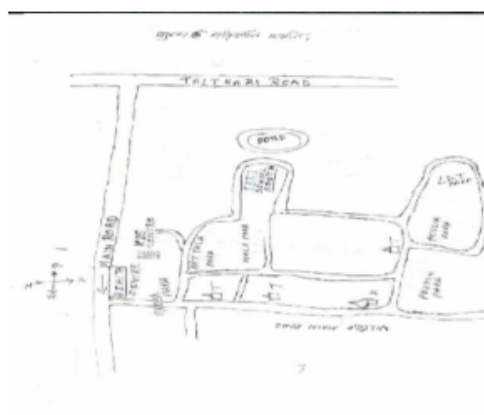

Nazri Naksha