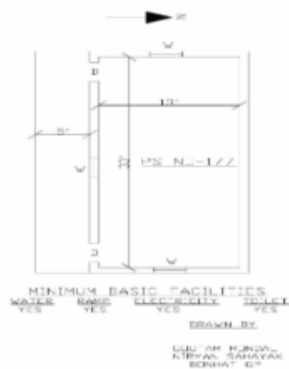

নির্বাচক নিবন্ধন আধিকারিকের স্বাক্ষর

Nazri Naksha

Google Map View

Polling Station Building Front View

Polling Station Front View

Cad View

Key MAP View

1	NUM2094910	নাম : কণিকা মন্ডল স্বামীর নাম: পূর্ণ চন্দ্র মন্ডল বাড়ির নং : n0226 বয়স : 27 লিঙ্গ : মহিলা	ফটো উপলব্ধ	2	NUM2139186	নাম : রিয়াক্ষা মল্লিক গুপ্তা স্বামীর নাম: শুভশ্রী মল্লিক বাড়ির নং : n0247 বয়স : 26 লিঙ্গ : মহিলা	ফটো উপলব্ধ	3	NUM2178051	নাম : পূজা যোষাল চৌধুরী স্বামীর নাম: রঞ্জু চৌধুরী বাড়ির নং : n0252 বয়স : 26 লিঙ্গ : মহিলা	ফটো উপলব্ধ
4	NUM1751452	নাম : কামনাশীষ চক্রবর্তী পিতার নাম: কার্তিক চন্দ্র চক্রবর্তী বাড়ির নং : n0007 বয়স : 30 লিঙ্গ : পুরুষ	ফটো উপলব্ধ	5	NUM2162741	নাম : সুবীর চক্রবর্তী পিতার নাম: সুখেন্দু চক্রবর্তী বাড়ির নং : n0239 বয়স : 26 লিঙ্গ : পুরুষ	ফটো উপলব্ধ	6	CBF2489318	নাম : ডালিয়া চক্রবর্তী স্বামীর নাম: নীলেন্দু চক্রবর্তী বাড়ির নং : n0141 বয়স : 54 লিঙ্গ : মহিলা	ফটো উপলব্ধ
7	CBF1712165	নাম : পুরবী চক্রবর্তী স্বামীর নাম: সুখেন্দু চক্রবর্তী বাড়ির নং : n0141 বয়স : 47 লিঙ্গ : মহিলা	ফটো উপলব্ধ	8	WB/42/291/306050	নাম : সুখেন্দু চক্রবর্তী পিতার নাম: সত্যনারায়ণ চক্রবর্তী বাড়ির নং : n0141 বয়স : 58 লিঙ্গ : পুরুষ	ফটো উপলব্ধ	9	CBF1786839	নাম : মাধবী চক্রবর্তী স্বামীর নাম: চন্দীচরণ চক্রবর্তী বাড়ির নং : n0018 বয়স : 44 লিঙ্গ : মহিলা	ফটো উপলব্ধ
10	WB/42/291/306012	নাম : চণ্ডীচরণ চক্রবর্তী পিতার নাম: তারাপদ চক্রবর্তী বাড়ির নং : n0018 বয়স : 54 লিঙ্গ : পুরুষ	ফটো উপলব্ধ	11	WB/42/291/306584	নাম : মিতা চক্রবর্তী স্বামীর নাম: বামাপদ চক্রবর্তী বাড়ির নং : n0017 বয়স : 55 লিঙ্গ : মহিলা	ফটো উপলব্ধ	12	CBF1786896	নাম : বামাপদ চক্রবর্তী পিতার নাম: তারাপদ চক্রবর্তী বাড়ির নং : n0017 বয়স : 60 লিঙ্গ : পুরুষ	ফটো উপলব্ধ
13	CBF2904746	নাম : মিরুন চক্রবর্তী পিতার নাম: গনেশ চক্রবর্তী বাড়ির নং : n0016 বয়স : 37 লিঙ্গ : পুরুষ	ফটো উপলব্ধ	14	WB/42/291/306555	নাম : অর্চনা চক্রবর্তী স্বামীর নাম: গনেশ চক্রবর্তী বাড়ির নং : n0016 বয়স : 62 লিঙ্গ : মহিলা	ফটো উপলব্ধ	15	WB/42/291/306061	নাম : গণেশ চক্রবর্তী পিতার নাম: তারাপদ চক্রবর্তী বাড়ির নং : n0016 বয়স : 68 লিঙ্গ : পুরুষ	ফটো উপলব্ধ
16	CBF2904738	নাম : কৌশিক চক্রবর্তী পিতার নাম: গনেশ চক্রবর্তী বাড়ির নং : n0006 বয়স : 36 লিঙ্গ : পুরুষ	ফটো উপলব্ধ	17	CBF2489284	নাম : স্বপ্না চক্রবর্তী স্বামীর নাম: পথিক চক্রবর্তী বাড়ির নং : n0148 বয়স : 44 লিঙ্গ : মহিলা	ফটো উপলব্ধ	18	NUM2355741	নাম : মিঠু চক্রবর্তী স্বামীর নাম: সামন্ত চক্রবর্তী বাড়ির নং : n0003 বয়স : 28 লিঙ্গ : মহিলা	ফটো উপলব্ধ
19	NUM2512002	নাম : কার্তিক চন্দ্র চক্রবর্তী পিতার নাম: পঞ্চানন চক্রবর্তী বাড়ির নং : n0007 বয়স : 66 লিঙ্গ : পুরুষ	ফটো উপলব্ধ	20	CBF2847648	নাম : সামন্ত চক্রবর্তী পিতার নাম: নারায়ণ চক্রবর্তী বাড়ির নং : n0003 বয়স : 39 লিঙ্গ : পুরুষ	ফটো উপলব্ধ	21	CBF2490142	নাম : লালন চক্রবর্তী পিতার নাম: নারায়ণ চক্রবর্তী বাড়ির নং : n0003 বয়স : 44 লিঙ্গ : পুরুষ	ফটো উপলব্ধ
22	WB/42/291/306074	নাম : কনিকা চক্রবর্তী স্বামীর নাম: নারায়ণ চক্রবর্তী বাড়ির নং : n0003 বয়স : 60 লিঙ্গ : মহিলা	ফটো উপলব্ধ	23	WB/42/291/306556	নাম : নারায়ণ চক্রবর্তী পিতার নাম: গঙ্গাধর চক্রবর্তী বাড়ির নং : n0003 বয়স : 65 লিঙ্গ : পুরুষ	ফটো উপলব্ধ	24	CBF1711399	নাম : মৃত্যুঞ্জয় চক্রবর্তী পিতার নাম: শান্তি চক্রবর্তী বাড়ির নং : n0001 বয়স : 45 লিঙ্গ : পুরুষ	ফটো উপলব্ধ
25	NUM1751460	নাম : সবিতা চক্রবর্তী স্বামীর নাম: সঞ্জয় চক্রবর্তী বাড়ির নং : n0001 বয়স : 37 লিঙ্গ : মহিলা	ফটো উপলব্ধ	26	WB/42/291/306037	নাম : সঞ্জয় চক্রবর্তী পিতার নাম: শান্তি চক্রবর্তী বাড়ির নং : n0001 বয়স : 52 লিঙ্গ : পুরুষ	ফটো উপলব্ধ	27	WB/42/291/306035	নাম : শান্তি চক্রবর্তী পিতার নাম: গঙ্গাধর চক্রবর্তী বাড়ির নং : n0001 বয়স : 78 লিঙ্গ : পুরুষ	ফটো উপলব্ধ
28	CBF2489268	নাম : কাননবালা চক্রবর্তী স্বামীর নাম: শান্তি চক্রবর্তী বাড়ির নং : n0001 বয়স : 67 লিঙ্গ : মহিলা	ফটো উপলব্ধ	29	NUM1531334	নাম : সুকান্ত চক্রবর্তী পিতার নাম: বিশ্বরূপ চক্রবর্তী বাড়ির নং : n0013 বয়স : 37 লিঙ্গ : পুরুষ	ফটো উপলব্ধ	30	WB/42/291/306554	নাম : নারায়ণী চক্রবর্তী স্বামীর নাম: বিশ্বনাথ চক্রবর্তী বাড়ির নং : n0013 বয়স : 60 লিঙ্গ : মহিলা	ফটো উপলব্ধ