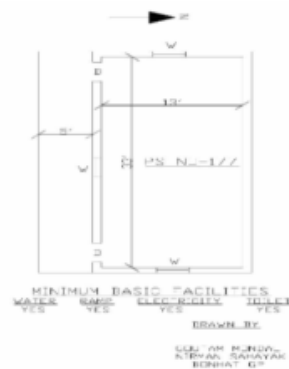

নির্বাচক নিবন্ধন আধিকারিকের স্বাক্ষর

Nazri Naksha

Google Map View

Polling Station Building Front View

Polling Station Front View

Cad View

Key MAP View

1	NUM2094910	নাম : কণিকা মন্ডল স্বামীর নাম: পূর্ণ চন্দ্র মন্ডল বাড়ির নং : n0226 বয়স : 27 লিঙ্গ : মহিলা	ফটো উপলব্ধ	2	NUM2139186	নাম : রিয়াক্ষা মল্লিক গুপ্তা স্বামীর নাম: শুভশ্রী মল্লিক বাড়ির নং : n0247 বয়স : 26 লিঙ্গ : মহিলা	ফটো উপলব্ধ	3	NUM2178051	নাম : পূজা যোষাল চৌধুরী স্বামীর নাম: রঞ্জু চৌধুরী বাড়ির নং : n0252 বয়স : 26 লিঙ্গ : মহিলা	ফটো উপলব্ধ
4	NUM1751452	নাম : কামনাশীষ চক্রবর্তী পিতার নাম: কার্তিক চন্দ্র চক্রবর্তী বাড়ির নং : n0007 বয়স : 30 লিঙ্গ : পুরুষ	ফটো উপলব্ধ	5	NUM2162741	নাম : সুবীর চক্রবর্তী পিতার নাম: সুখেন্দু চক্রবর্তী বাড়ির নং : n0239 বয়স : 26 লিঙ্গ : পুরুষ	ফটো উপলব্ধ	6	CBF2489318	নাম : ডালিয়া চক্রবর্তী স্বামীর নাম: নীলেন্দু চক্রবর্তী বাড়ির নং : n0141 বয়স : 54 লিঙ্গ : মহিলা	ফটো উপলব্ধ
7	CBF1712165	নাম : পুরবী চক্রবর্তী স্বামীর নাম: সুখেন্দু চক্রবর্তী বাড়ির নং : n0141 বয়স : 47 লিঙ্গ : মহিলা	ফটো উপলব্ধ	8	WB/42/291/306050	নাম : সুখেন্দু চক্রবর্তী পিতার নাম: সত্যনারায়ণ চক্রবর্তী বাড়ির নং : n0141 বয়স : 58 লিঙ্গ : পুরুষ	ফটো উপলব্ধ	9	CBF1786839	নাম : মাধবী চক্রবর্তী স্বামীর নাম: চন্দীচরণ চক্রবর্তী বাড়ির নং : n0018 বয়স : 44 লিঙ্গ : মহিলা	ফটো উপলব্ধ
10	WB/42/291/306012	নাম : চণ্ডীচরণ চক্রবর্তী পিতার নাম: তারাপদ চক্রবর্তী বাড়ির নং : n0018 বয়স : 54 লিঙ্গ : পুরুষ	ফটো উপলব্ধ	11	WB/42/291/306584	নাম : মিতা চক্রবর্তী স্বামীর নাম: বামাপদ চক্রবর্তী বাড়ির নং : n0017 বয়স : 55 লিঙ্গ : মহিলা	ফটো উপলব্ধ	12	CBF1786896	নাম : বামাপদ চক্রবর্তী পিতার নাম: তারাপদ চক্রবর্তী বাড়ির নং : n0017 বয়স : 60 লিঙ্গ : পুরুষ	ফটো উপলব্ধ
13	CBF2904746	নাম : মিরুন চক্রবর্তী পিতার নাম: গনেশ চক্রবর্তী বাড়ির নং : n0016 বয়স : 37 লিঙ্গ : পুরুষ	ফটো উপলব্ধ	14	WB/42/291/306555	নাম : অর্চনা চক্রবর্তী স্বামীর নাম: গনেশ চক্রবর্তী বাড়ির নং : n0016 বয়স : 62 লিঙ্গ : মহিলা	ফটো উপলব্ধ	15	WB/42/291/306061	নাম : গণেশ চক্রবর্তী পিতার নাম: তারাপদ চক্রবর্তী বাড়ির নং : n0016 বয়স : 68 লিঙ্গ : পুরুষ	ফটো উপলব্ধ
16	CBF2904738	নাম : কৌশিক চক্রবর্তী পিতার নাম: গনেশ চক্রবর্তী বাড়ির নং : n0006 বয়স : 36 লিঙ্গ : পুরুষ	ফটো উপলব্ধ	17	CBF2489284	নাম : স্বপ্না চক্রবর্তী স্বামীর নাম: পথিক চক্রবর্তী বাড়ির নং : n0148 বয়স : 44 লিঙ্গ : মহিলা	ফটো উপলব্ধ	18	NUM2355741	নাম : মিঠু চক্রবর্তী স্বামীর নাম: সামন্ত চক্রবর্তী বাড়ির নং : n0003 বয়স : 28 লিঙ্গ : মহিলা	ফটো উপলব্ধ
19	NUM2512002	নাম : কার্তিক চন্দ্র চক্রবর্তী পিতার নাম: পঞ্চানন চক্রবর্তী বাড়ির নং : n0007 বয়স : 66 লিঙ্গ : পুরুষ	ফটো উপলব্ধ	20	CBF2847648	নাম : সামন্ত চক্রবর্তী পিতার নাম: নারায়ণ চক্রবর্তী বাড়ির নং : n0003 বয়স : 39 লিঙ্গ : পুরুষ	ফটো উপলব্ধ	21	CBF2490142	নাম : লালন চক্রবর্তী পিতার নাম: নারায়ণ চক্রবর্তী বাড়ির নং : n0003 বয়স : 44 লিঙ্গ : পুরুষ	ফটো উপলব্ধ
22	WB/42/291/306074	নাম : কনিকা চক্রবর্তী স্বামীর নাম: নারায়ণ চক্রবর্তী বাড়ির নং : n0003 বয়স : 60 লিঙ্গ : মহিলা	ফটো উপলব্ধ	23	WB/42/291/306556	নাম : নারায়ণ চক্রবর্তী পিতার নাম: গঙ্গাধর চক্রবর্তী বাড়ির নং : n0003 বয়স : 65 লিঙ্গ : পুরুষ	ফটো উপলব্ধ	24	CBF1711399	নাম : মৃত্যুঞ্জয় চক্রবর্তী পিতার নাম: শান্তি চক্রবর্তী বাড়ির নং : n0001 বয়স : 45 লিঙ্গ : পুরুষ	ফটো উপলব্ধ
25	NUM1751460	নাম : সবিতা চক্রবর্তী স্বামীর নাম: সঞ্জয় চক্রবর্তী বাড়ির নং : n0001 বয়স : 37 লিঙ্গ : মহিলা	ফটো উপলব্ধ	26	WB/42/291/306037	নাম : সঞ্জয় চক্রবর্তী পিতার নাম: শান্তি চক্রবর্তী বাড়ির নং : n0001 বয়স : 52 লিঙ্গ : পুরুষ	ফটো উপলব্ধ	27	WB/42/291/306035	নাম : শান্তি চক্রবর্তী পিতার নাম: গঙ্গাধর চক্রবর্তী বাড়ির নং : n0001 বয়স : 78 লিঙ্গ : পুরুষ	ফটো উপলব্ধ
28	CBF2489268	নাম : কাননবালা চক্রবর্তী স্বামীর নাম: শান্তি চক্রবর্তী বাড়ির নং : n0001 বয়স : 67 লিঙ্গ : মহিলা	ফটো উপলব্ধ	29	NUM1531334	নাম : সুকান্ত চক্রবর্তী পিতার নাম: বিশ্বরূপ চক্রবর্তী বাড়ির নং : n0013 বয়স : 37 লিঙ্গ : পুরুষ	ফটো উপলব্ধ	30	WB/42/291/306554	নাম : নারায়ণী চক্রবর্তী স্বামীর নাম: বিশ্বনাথ চক্রবর্তী বাড়ির নং : n0013 বয়স : 60 লিঙ্গ : মহিলা	ফটো উপলব্ধ