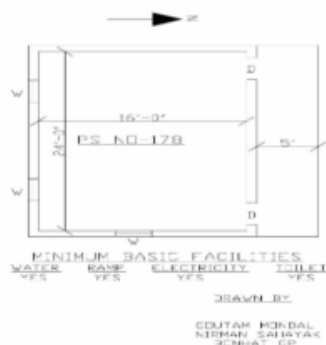

নির্বাচক নিবন্ধন আধিকারিকের স্বাক্ষর

Nazri Naksha

Google Map View

Polling Station Building Front View

Polling Station Front View

Cad View

Key MAP View

1 নাম : হেমন্ত নাথ পিতার নাম: শ্যামাপদ নাথ বাড়ির নং : n0032 বয়স : 37 লিঙ্গ : পুরুষ	CBF2905081 ফটো উপলব্ধ	2 নাম : লিপি দত্ত(নাথ) স্বামীর নাম: হেমন্ত নাথ বাড়ির নং : n0032 বয়স : 29 লিঙ্গ : মহিলা	NUM1950484 ফটো উপলব্ধ	3 নাম : বানী আচার্য্য স্বামীর নাম: অশোককুমার আচার্য্য বাড়ির নং : n0042 বয়স : 71 লিঙ্গ : মহিলা	WB/42/291/309615 ফটো উপলব্ধ
4 নাম : বিশ্বজিৎ আদিত্য পিতার নাম: শঙ্কর আদিত্য বাড়ির নং : এন0012 বয়স : 28 লিঙ্গ : পুরুষ	NUM2242303 ফটো উপলব্ধ	5 নাম : রাহুল আদিত্য পিতার নাম: প্রশান্ত আদিত্য বাড়ির নং : এন0004 বয়স : 27 লিঙ্গ : পুরুষ	NUM2242295 ফটো উপলব্ধ	6 নাম : অক্ষয় লেট পিতার নাম: মধুসূদন লেট বাড়ির নং : n0012 বয়স : 25 লিঙ্গ : পুরুষ	NUM2359982 ফটো উপলব্ধ
7 নাম : মেঘনাথ লেট পিতার নাম: লাটু লেট বাড়ির নং : n0015 বয়স : 24 লিঙ্গ : পুরুষ	NUM2360196 ফটো উপলব্ধ	8 নাম : প্রিয়া হৃদ মাজি স্বামীর নাম: নিরঞ্জন হৃদ বাড়ির নং : n0013 বয়স : 26 লিঙ্গ : মহিলা	NUM2361350 ফটো উপলব্ধ	9 নাম : শুভ আদিত্য পিতার নাম: শ্রীকান্ত আদিত্য বাড়ির নং : n0243 বয়স : 24 লিঙ্গ : পুরুষ	NUM2359875 ফটো উপলব্ধ
10 নাম : রবি আদিত্য মায়ের নাম: লক্ষ্মী আদিত্য বাড়ির নং : এন0৩৪২ বয়স : 26 লিঙ্গ : পুরুষ	NUM2585719 ফটো উপলব্ধ	11 নাম : শুভজিৎ সাহা মায়ের নাম: চিত্তভানু সাহা বাড়ির নং : এন0৩৪২ বয়স : 23 লিঙ্গ : পুরুষ	NUM2513240 ফটো উপলব্ধ	12 নাম : জয়নাথ আদিত্য পিতার নাম: হলধর আদিত্য বাড়ির নং : n0001 বয়স : 37 লিঙ্গ : পুরুষ	CBF2905115 ফটো উপলব্ধ
13 নাম : পৌরী আদিত্য স্বামীর নাম: হলধর আদিত্য বাড়ির নং : n0001 বয়স : 62 লিঙ্গ : মহিলা	NUM2357093 ফটো উপলব্ধ	14 নাম : দুলু আদিত্য স্বামীর নাম: শ্রীকান্ত আদিত্য বাড়ির নং : n0004 বয়স : 50 লিঙ্গ : মহিলা	NUM2358562 ফটো উপলব্ধ	15 নাম : অতি লেট পিতার নাম: ভজহরি লেট বাড়ির নং : এন০৩৪২ বয়স : 24 লিঙ্গ : পুরুষ	NUM2586410 ফটো উপলব্ধ
16 নাম : নন্দিকা সরকার আদিত্য স্বামীর নাম: জয়নাথ আদিত্য বাড়ির নং : এন০০০১ বয়স : 24 লিঙ্গ : মহিলা	NUM2585909 ফটো উপলব্ধ	17 নাম : প্রবীর লেট পিতার নাম: ভজহরি লেট বাড়ির নং : এন০৩৪২ বয়স : 24 লিঙ্গ : পুরুষ	NUM2586485 ফটো উপলব্ধ	18 নাম : ফাল্গুনী আদিত্য সর্দার স্বামীর নাম: মৃত্যঞ্জয় আদিত্য বাড়ির নং : এন০০১৫ বয়স : 24 লিঙ্গ : মহিলা	NUM2643468 ফটো উপলব্ধ
19 নাম : রীতা মাহারা আদিত্য স্বামীর নাম: সুভাষ আদিত্য বাড়ির নং : এন০০১০ বয়স : 25 লিঙ্গ : মহিলা	NUM2646461 ফটো উপলব্ধ	20 নাম : পূজা লেট আদিত্য স্বামীর নাম: সুমন আদিত্য বাড়ির নং : এন0007 বয়স : 21 লিঙ্গ : মহিলা	NUM2704344 ফটো উপলব্ধ	21 নাম : কৃষ্ণ আদিত্য পিতার নাম: সনৎ আদিত্য বাড়ির নং : n0008 বয়স : 49 লিঙ্গ : পুরুষ	WB/42/291/309425 ফটো উপলব্ধ
22 নাম : প্রদীপ আদিত্য পিতার নাম: সনৎ আদিত্য বাড়ির নং : n0008 বয়স : 46 লিঙ্গ : পুরুষ	CBF1712561 ফটো উপলব্ধ	23 নাম : কল্যাণী আদিত্য স্বামীর নাম: সোমনাথ আদিত্য বাড়ির নং : n0001 বয়স : 30 লিঙ্গ : মহিলা	NUM1998939 ফটো উপলব্ধ	24 নাম : বুলু আদিত্য স্বামীর নাম: সনৎ আদিত্য বাড়ির নং : n0008 বয়স : 69 লিঙ্গ : মহিলা	CBF2490407 ফটো উপলব্ধ
25 নাম : হলধর আদিত্য পিতার নাম: লম্বাদার আদিত্য বাড়ির নং : n0001 বয়স : 65 লিঙ্গ : পুরুষ	NUM2322154 ফটো উপলব্ধ	26 নাম : সোমনাথ আদিত্য পিতার নাম: হলধর আদিত্য বাড়ির নং : n0001 বয়স : 41 লিঙ্গ : পুরুষ	CBF2490456 ফটো উপলব্ধ	27 নাম : মিলন মাহারা পিতার নাম: নিমাই আদিত্য বাড়ির নং : n0002 বয়স : 30 লিঙ্গ : পুরুষ	NUM1950492 ফটো উপলব্ধ
28 নাম : সন্দীপ আদিত্য পিতার নাম: শঙ্কর আদিত্য বাড়ির নং : n0012 বয়স : 30 লিঙ্গ : পুরুষ	NUM1950443 ফটো উপলব্ধ	Q 29 নাম : মৃত্যঞ্জয় আদিত্য পিতার নাম: অনন্ত আদিত্য বাড়ির নং : বয়স : 28 লিঙ্গ : পুরুষ	NUM1950450 ফটো উপলব্ধ	30 নাম : মনিকা আদিত্য স্বামীর নাম: গৌতম আদিত্য বাড়ির নং : n0002 বয়স : 34 লিঙ্গ : মহিলা	NUM1531540 ফটো উপলব্ধ