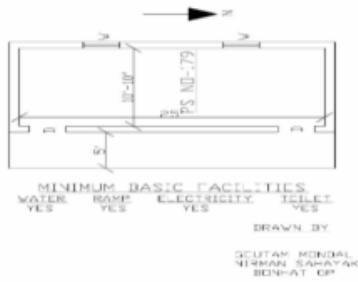

নির্বাচক নিবন্ধন আধিকারিকের স্বাক্ষর

Nazri Naksha

Google Map View

Polling Station Building Front View

Polling Station Front View

Cad View

Key MAP View

1 নাম : সুমিত ব্যানার্জী পিতার নাম: তপন কুমার ব্যানার্জী বাড়ির নং : n0106 বয়স : 38 লিঙ্গ : পুরুষ	CBF2905354 ফটো উপলব্ধ	2 নাম : তপন ব্যানার্জী পিতার নাম: সত্যেন্দ্রনাথ ব্যানার্জী বাড়ির নং : n0106 বয়স : 62 লিঙ্গ : পুরুষ	WB/42/291/312003 ফটো উপলব্ধ	3 নাম : সৌরভ ব্যানার্জী পিতার নাম: শক্তিপদ ব্যানার্জী বাড়ির নং : n0106 বয়স : 31 লিঙ্গ : পুরুষ	NUM1752146 ফটো উপলব্ধ
4 নাম : সোনারতরী ব্যানার্জী স্বামীর নাম: শক্তিপদ ব্যানার্জী বাড়ির নং : n0106 বয়স : 64 লিঙ্গ : মহিলা	CBF2848034 ফটো উপলব্ধ	5 নাম : শুভাশীষ ব্যানার্জী পিতার নাম: তপন ব্যানার্জী বাড়ির নং : n0106 বয়স : 33 লিঙ্গ : পুরুষ	NUM1636018 ফটো উপলব্ধ	6 নাম : মিঠু ব্যানার্জী স্বামীর নাম: তপন ব্যানার্জী বাড়ির নং : n0106 বয়স : 57 লিঙ্গ : মহিলা	NUM2362242 ফটো উপলব্ধ
7 নাম : নিকিতা মুখার্জী পিতার নাম: দেবজ্যোতি মুখার্জী বাড়ির নং : এন০১০৬ বয়স : 28 লিঙ্গ : মহিলা	IER2010114 ফটো উপলব্ধ	8 নাম : পারোমিতা ব্যানার্জী স্বামীর নাম: শুভাশীষ ব্যানার্জী বাড়ির নং : এন0106 বয়স : 23 লিঙ্গ : মহিলা	NUM2805349 ফটো উপলব্ধ	9 নাম : এককড়ি গোপ পিতার নাম: কার্তিক চন্দ্র গোপ বাড়ির নং : n0001 বয়স : 31 লিঙ্গ : পুরুষ	NUM1636000 ফটো উপলব্ধ
10 নাম : কার্তিকচন্দ্র গোপ পিতার নাম: বিনয় কুমার গোপ বাড়ির নং : n0001 বয়স : 66 লিঙ্গ : পুরুষ	CBF1787951 ফটো উপলব্ধ	11 নাম : মিনতি গোপ স্বামীর নাম: কার্তিকচন্দ্র গোপ বাড়ির নং : n0001 বয়স : 59 লিঙ্গ : মহিলা	CBF2491488 ফটো উপলব্ধ	12 নাম : ললিতা গোপ স্বামীর নাম: এককড়ি গোপ বাড়ির নং : চিত্তুরী বয়স : 28 লিঙ্গ : মহিলা	NUM2757557 ফটো উপলব্ধ
13 নাম : সিদ্ধার্থ গোপ পিতার নাম: শ্যামল গোপ বাড়ির নং : n0114 বয়স : 34 লিঙ্গ : পুরুষ	NUM1636117 ফটো উপলব্ধ	14 নাম : পম্পা গোপ স্বামীর নাম: শ্যামল গোপ বাড়ির নং : n0114 বয়স : 40 লিঙ্গ : মহিলা	NUM1372499 ফটো উপলব্ধ	15 নাম : শ্যামল গৌফ পিতার নাম: বিনয় গৌফ বাড়ির নং : n0114 বয়স : 57 লিঙ্গ : পুরুষ	CBF2780534 ফটো উপলব্ধ
16 নাম : অভিজিৎ ঘোষ পিতার নাম: অরবিন্দ ঘোষ বাড়ির নং : n0121 বয়স : 42 লিঙ্গ : পুরুষ	GRY2151884 ফটো উপলব্ধ	17 নাম : অরবিন্দ ঘোষ পিতার নাম: কমলাকান্ত ঘোষ বাড়ির নং : n0120 বয়স : 70 লিঙ্গ : পুরুষ	CBF2931467 ফটো উপলব্ধ	18 নাম : অঞ্জলী ঘোষ স্বামীর নাম: অরবিন্দ ঘোষ বাড়ির নং : n0119 বয়স : 65 লিঙ্গ : মহিলা	CBF2931459 ফটো উপলব্ধ
19 নাম : মামনি ঘোষ (মন্ডল) স্বামীর নাম: অভিজিৎ ঘোষ বাড়ির নং : n0121 বয়স : 36 লিঙ্গ : মহিলা	NUM1135938 ফটো উপলব্ধ	20 নাম : কালীশংকর চ্যাটার্জী পিতার নাম: সত্যসাদন চ্যাটার্জী বাড়ির নং : n0003 বয়স : 53 লিঙ্গ : পুরুষ	CBF2847978 ফটো উপলব্ধ	21 নাম : বেলা চ্যাটার্জী স্বামীর নাম: উমাশঙ্কর চ্যাটার্জী বাড়ির নং : n0003 বয়স : 61 লিঙ্গ : মহিলা	CBF2491520 ফটো উপলব্ধ
22 নাম : বুল্লি মুখার্জী চ্যাটার্জী স্বামীর নাম: শিবপ্রসাদ চ্যাটার্জী বাড়ির নং : n0006 বয়স : 24 লিঙ্গ : মহিলা	NUM2364123 ফটো উপলব্ধ	23 নাম : তনুজা চ্যাটার্জী পিতার নাম: প্রভাত চ্যাটার্জী বাড়ির নং : এন0005 বয়স : 23 লিঙ্গ : মহিলা	NUM2695435 ফটো উপলব্ধ	24 নাম : খোকন চ্যাটার্জী পিতার নাম: সুভাষ চ্যাটার্জী বাড়ির নং : n0008 বয়স : 38 লিঙ্গ : পুরুষ	CBF2905370 ফটো উপলব্ধ
25 নাম : মালতী চ্যাটার্জী স্বামীর নাম: সুভাষ চ্যাটার্জী বাড়ির নং : n0008 বয়স : 55 লিঙ্গ : মহিলা	WB/42/291/312108 ফটো উপলব্ধ	26 নাম : সুভাষ চ্যাটার্জী পিতার নাম: জয়পতি চ্যাটার্জী বাড়ির নং : n0008 বয়স : 60 লিঙ্গ : পুরুষ	CBF2780575 ফটো উপলব্ধ	27 নাম : অর্ধ্য চ্যাটার্জী পিতার নাম: অশোক চ্যাটার্জী বাড়ির নং : n0007 বয়স : 30 লিঙ্গ : পুরুষ	NUM1752054 ফটো উপলব্ধ
28 নাম : আঁধি চ্যাটার্জী স্বামীর নাম: অশোক চ্যাটার্জী বাড়ির নং : n0007 বয়স : 50 লিঙ্গ : মহিলা	WB/42/291/312225 ফটো উপলব্ধ	29 নাম : অশোক চ্যাটার্জী পিতার নাম: দুলালপদ চ্যাটার্জী বাড়ির নং : n0007 বয়স : 60 লিঙ্গ : পুরুষ	WB/42/291/312301 ফটো উপলব্ধ	30 নাম : তপতী চ্যাটার্জী স্বামীর নাম: রামপ্রসাদ চ্যাটার্জী বাড়ির নং : n0006 বয়স : 70 লিঙ্গ : মহিলা	WB/42/291/312081 ফটো উপলব্ধ