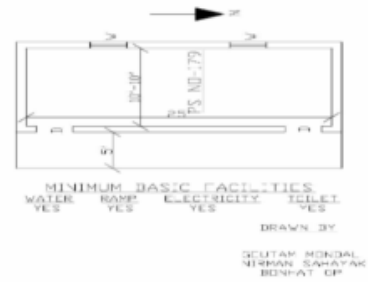

নির্বাচক নিবন্ধন আধিকারিকের স্বাক্ষর

Nazri Naksha

Google Map View

Polling Station Building Front View

Polling Station Front View

Cad View

Key MAP View

1 নাম : সুমিত ব্যানার্জী পিতার নাম: তপন কুমার ব্যানার্জী বাড়ির নং : n0106 বয়স : 38 লিঙ্গ : পুরুষ	CBF2905354 ফটো উপলব্ধ	2 নাম : তপন ব্যানার্জী পিতার নাম: সত্যেন্দ্রনাথ ব্যানার্জী বাড়ির নং : n0106 বয়স : 62 লিঙ্গ : পুরুষ	WB/42/291/312003 ফটো উপলব্ধ	3 নাম : সৌরভ ব্যানার্জী পিতার নাম: শক্তিপদ ব্যানার্জী বাড়ির নং : n0106 বয়স : 31 লিঙ্গ : পুরুষ	NUM1752146 ফটো উপলব্ধ
4 নাম : সোনারতরী ব্যানার্জী স্বামীর নাম: শক্তিপদ ব্যানার্জী বাড়ির নং : n0106 বয়স : 64 লিঙ্গ : মহিলা	CBF2848034 ফটো উপলব্ধ	5 নাম : শুভাশীষ ব্যানার্জী পিতার নাম: তপন ব্যানার্জী বাড়ির নং : n0106 বয়স : 33 লিঙ্গ : পুরুষ	NUM1636018 ফটো উপলব্ধ	6 নাম : মিঠু ব্যানার্জী স্বামীর নাম: তপন ব্যানার্জী বাড়ির নং : n0106 বয়স : 57 লিঙ্গ : মহিলা	NUM2362242 ফটো উপলব্ধ
7 নাম : নিকিতা মুখার্জী পিতার নাম: দেবজ্যোতি মুখার্জী বাড়ির নং : এন০১০৬ বয়স : 28 লিঙ্গ : মহিলা	IER2010114 ফটো উপলব্ধ	8 নাম : পারোমিতা ব্যানার্জী স্বামীর নাম: শুভাশীষ ব্যানার্জী বাড়ির নং : এন0106 বয়স : 23 লিঙ্গ : মহিলা	NUM2805349 ফটো উপলব্ধ	9 নাম : এককড়ি গোপ পিতার নাম: কার্তিক চন্দ্র গোপ বাড়ির নং : n0001 বয়স : 31 লিঙ্গ : পুরুষ	NUM1636000 ফটো উপলব্ধ
10 নাম : কার্তিকচন্দ্র গোপ পিতার নাম: বিনয় কুমার গোপ বাড়ির নং : n0001 বয়স : 66 লিঙ্গ : পুরুষ	CBF1787951 ফটো উপলব্ধ	11 নাম : মিনতি গোপ স্বামীর নাম: কার্তিকচন্দ্র গোপ বাড়ির নং : n0001 বয়স : 59 লিঙ্গ : মহিলা	CBF2491488 ফটো উপলব্ধ	12 নাম : ললিতা গোপ স্বামীর নাম: এককড়ি গোপ বাড়ির নং : চিত্তুরী বয়স : 28 লিঙ্গ : মহিলা	NUM2757557 ফটো উপলব্ধ
13 নাম : সিদ্ধার্থ গোপ পিতার নাম: শ্যামল গোপ বাড়ির নং : n0114 বয়স : 34 লিঙ্গ : পুরুষ	NUM1636117 ফটো উপলব্ধ	14 নাম : পম্পা গোপ স্বামীর নাম: শ্যামল গোপ বাড়ির নং : n0114 বয়স : 40 লিঙ্গ : মহিলা	NUM1372499 ফটো উপলব্ধ	15 নাম : শ্যামল গৌফ পিতার নাম: বিনয় গৌফ বাড়ির নং : n0114 বয়স : 57 লিঙ্গ : পুরুষ	CBF2780534 ফটো উপলব্ধ
16 নাম : অভিজিৎ ঘোষ পিতার নাম: অরবিন্দ ঘোষ বাড়ির নং : n0121 বয়স : 42 লিঙ্গ : পুরুষ	GRY2151884 ফটো উপলব্ধ	17 নাম : অরবিন্দ ঘোষ পিতার নাম: কমলাকান্ত ঘোষ বাড়ির নং : n0120 বয়স : 70 লিঙ্গ : পুরুষ	CBF2931467 ফটো উপলব্ধ	18 নাম : অঞ্জলী ঘোষ স্বামীর নাম: অরবিন্দ ঘোষ বাড়ির নং : n0119 বয়স : 65 লিঙ্গ : মহিলা	CBF2931459 ফটো উপলব্ধ
19 নাম : মামনি ঘোষ (মন্ডল) স্বামীর নাম: অভিজিৎ ঘোষ বাড়ির নং : n0121 বয়স : 36 লিঙ্গ : মহিলা	NUM1135938 ফটো উপলব্ধ	20 নাম : কালীশংকর চ্যাটার্জী পিতার নাম: সত্যসাদন চ্যাটার্জী বাড়ির নং : n0003 বয়স : 53 লিঙ্গ : পুরুষ	CBF2847978 ফটো উপলব্ধ	21 নাম : বেলা চ্যাটার্জী স্বামীর নাম: উমাশঙ্কর চ্যাটার্জী বাড়ির নং : n0003 বয়স : 61 লিঙ্গ : মহিলা	CBF2491520 ফটো উপলব্ধ
22 নাম : বুল্লি মুখার্জী চ্যাটার্জী স্বামীর নাম: শিবপ্রসাদ চ্যাটার্জী বাড়ির নং : n0006 বয়স : 24 লিঙ্গ : মহিলা	NUM2364123 ফটো উপলব্ধ	23 নাম : তনুজা চ্যাটার্জী পিতার নাম: প্রভাত চ্যাটার্জী বাড়ির নং : এন0005 বয়স : 23 লিঙ্গ : মহিলা	NUM2695435 ফটো উপলব্ধ	24 নাম : খোকন চ্যাটার্জী পিতার নাম: সুভাষ চ্যাটার্জী বাড়ির নং : n0008 বয়স : 38 লিঙ্গ : পুরুষ	CBF2905370 ফটো উপলব্ধ
25 নাম : মালতী চ্যাটার্জী স্বামীর নাম: সুভাষ চ্যাটার্জী বাড়ির নং : n0008 বয়স : 55 লিঙ্গ : মহিলা	WB/42/291/312108 ফটো উপলব্ধ	26 নাম : সুভাষ চ্যাটার্জী পিতার নাম: জয়পতি চ্যাটার্জী বাড়ির নং : n0008 বয়স : 60 লিঙ্গ : পুরুষ	CBF2780575 ফটো উপলব্ধ	27 নাম : অর্ধ্য চ্যাটার্জী পিতার নাম: অশোক চ্যাটার্জী বাড়ির নং : n0007 বয়স : 30 লিঙ্গ : পুরুষ	NUM1752054 ফটো উপলব্ধ
28 নাম : আঁধি চ্যাটার্জী স্বামীর নাম: অশোক চ্যাটার্জী বাড়ির নং : n0007 বয়স : 50 লিঙ্গ : মহিলা	WB/42/291/312225 ফটো উপলব্ধ	29 নাম : অশোক চ্যাটার্জী পিতার নাম: দুলালপদ চ্যাটার্জী বাড়ির নং : n0007 বয়স : 60 লিঙ্গ : পুরুষ	WB/42/291/312301 ফটো উপলব্ধ	30 নাম : তপতী চ্যাটার্জী স্বামীর নাম: রামপ্রসাদ চ্যাটার্জী বাড়ির নং : n0006 বয়স : 70 লিঙ্গ : মহিলা	WB/42/291/312081 ফটো উপলব্ধ