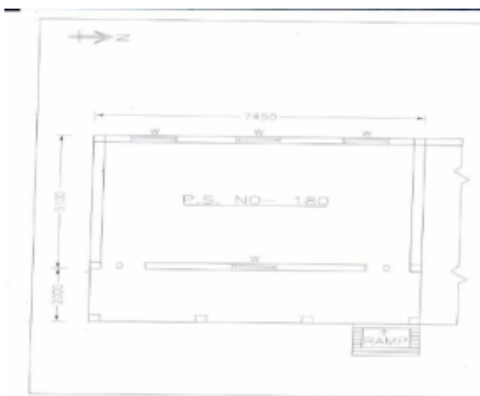

নির্বাচক নিবন্ধন আধিকারিকের স্বাক্ষর

Nazri Naksha

Google Map View

Polling Station Building Front View

Polling Station Front View

Cad View

Key MAP View

বিধানসভা নির্বাচনক্ষেত্রের নং, নাম : 291-রামপুরহাট
ভাগ নং, নাম : 1-গ্রাম-হস্তিকান্দা ঘোষপাড়া (পশ্চিম)