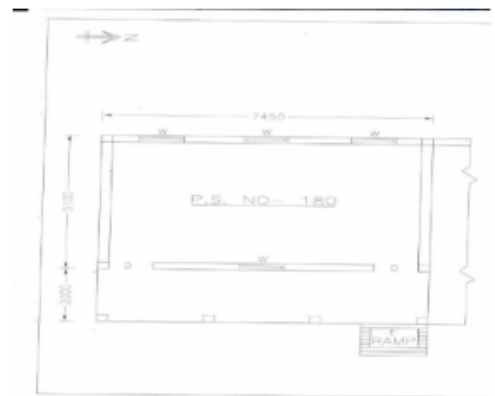

নির্বাচক নিবন্ধন আধিকারিকের স্বাক্ষর

Nazri Naksha

Google Map View

Polling Station Building Front View

Polling Station Front View

Cad View

Key MAP View

বিধানসভা নির্বাচনক্ষেত্রের নং, নাম : 291-রামপুরহাট
ভাগ নং, নাম : 1-গ্রাম-হস্তিকান্দা ঘোষপাড়া (পশ্চিম)