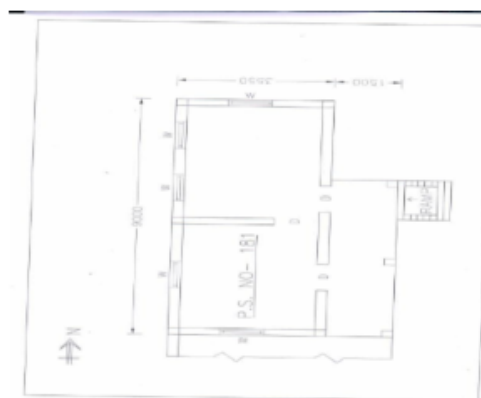

Key MAP View