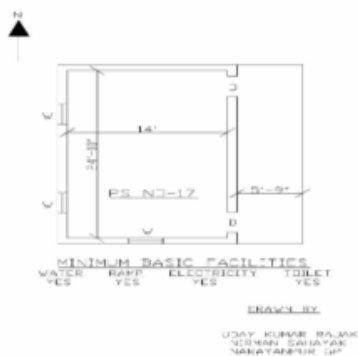

নির্বাচক নিবন্ধন আধিকারিকের স্বাক্ষর

Nazri Naksha

Google Map View

Polling Station Building Front View

Polling Station Front View

Cad View

Key MAP View

1 নাম : রিমি মণ্ডল স্বামীর নাম: রাজিব কুমার পাল বাড়ির নং : n0214 বয়স : 37 লিঙ্গ : মহিলা	MYH2841203 ফটো উপলব্ধ	2 নাম : শুক্লা খামারু (পাল) স্বামীর নাম: গোপিকা নন্দন বাড়ির নং : n0154 বয়স : 38 লিঙ্গ : মহিলা	CBF2689123 ফটো উপলব্ধ	3 নাম : চন্দন ঘোষ পিতার নাম: সাক্ষীনারায়ণ ঘোষ বাড়ির নং : n0019 বয়স : 40 লিঙ্গ : পুরুষ	CBF2339109 ফটো উপলব্ধ
4 নাম : প্রকাশ চন্দ্র ঘোষ পিতার নাম: সাক্ষীনারায়ণ ঘোষ বাড়ির নং : n0019 বয়স : 46 লিঙ্গ : পুরুষ	CBF1827153 ফটো উপলব্ধ	5 নাম : সাগর দাস পিতার নাম: ডাবলু দাস বাড়ির নং : এন0069 বয়স : 22 লিঙ্গ : পুরুষ	NUM2738730 ফটো উপলব্ধ	6 নাম : সুজেন দাস পিতার নাম: প্রশান্ত দাস বাড়ির নং : এন0068 বয়স : 25 লিঙ্গ : পুরুষ	NUM2184505 ফটো উপলব্ধ
7 নাম : শিলা দাস স্বামীর নাম: সুজেন দাস বাড়ির নং : এন0174 বয়স : 33 লিঙ্গ : মহিলা	NUM2238608 ফটো উপলব্ধ	8 নাম : কালিপ্রসাদ দাস পিতার নাম: ডাবলু দাস বাড়ির নং : এন0069 বয়স : 23 লিঙ্গ : পুরুষ	NUM2653079 ফটো উপলব্ধ	9 নাম : কৃষ্ণ দাস পিতার নাম: অচিন্ত দাস বাড়ির নং : n0071 বয়স : 43 লিঙ্গ : পুরুষ	CBF2020428 ফটো উপলব্ধ
10 নাম : আরতী দাস স্বামীর নাম: অচিন্ত দাস বাড়ির নং : n0071 বয়স : 60 লিঙ্গ : মহিলা	WB/42/291/042029 ফটো উপলব্ধ	11 নাম : সন্দীপ দাস পিতার নাম: প্রশান্ত দাস বাড়ির নং : n0070 বয়স : 32 লিঙ্গ : পুরুষ	NUM1813948 ফটো উপলব্ধ	12 নাম : ডলি দাস স্বামীর নাম: প্রশান্ত দাস বাড়ির নং : n0070 বয়স : 50 লিঙ্গ : মহিলা	WB/42/291/042220 ফটো উপলব্ধ
13 নাম : প্রশান্ত দাস পিতার নাম: ষষ্ঠী দাস বাড়ির নং : n0070 বয়স : 58 লিঙ্গ : পুরুষ	WB/42/291/042025 ফটো উপলব্ধ	14 নাম : অন্নপূর্ণা দাস স্বামীর নাম: ডাবলু দাস বাড়ির নং : n0069 বয়স : 46 লিঙ্গ : মহিলা	CBF1703438 ফটো উপলব্ধ	15 নাম : ডাবলু দাস পিতার নাম: শান্তি দাস বাড়ির নং : n0069 বয়স : 48 লিঙ্গ : পুরুষ	WB/42/291/042420 ফটো উপলব্ধ
16 নাম : মমতা দাস স্বামীর নাম: শান্তি দাস বাড়ির নং : n0069 বয়স : 80 লিঙ্গ : মহিলা	WB/42/291/042308 ফটো উপলব্ধ	17 নাম : কবিতা দাস স্বামীর নাম: কৃষ্ণ দাস বাড়ির নং : n0071 বয়স : 42 লিঙ্গ : মহিলা	CBF2020436 ফটো উপলব্ধ	18 নাম : সুনীল দাস পিতার নাম: বিশ্বনাথ দাস বাড়ির নং : n0072 বয়স : 55 লিঙ্গ : পুরুষ	WB/42/291/042389 ফটো উপলব্ধ
19 নাম : কল্পনা দাস স্বামীর নাম: সুনীল দাস বাড়ির নং : n0072 বয়স : 51 লিঙ্গ : মহিলা	WB/42/291/042365 ফটো উপলব্ধ	20 নাম : দীপু দাস পিতার নাম: সুনীল দাস বাড়ির নং : n0072 বয়স : 29 লিঙ্গ : পুরুষ	NUM1813955 ফটো উপলব্ধ	21 নাম : বানি দাস স্বামীর নাম: সন্দীপ দাস বাড়ির নং : n0188 বয়স : 34 লিঙ্গ : মহিলা	IER1818970 ফটো উপলব্ধ
22 নাম : গায়ত্রী দাস স্বামীর নাম: বাবলু দাস বাড়ির নং : n0069 বয়স : 50 লিঙ্গ : মহিলা	NUM2525459 ফটো উপলব্ধ	23 নাম : বাবলু দাস পিতার নাম: শান্তি দাস বাড়ির নং : n0069 বয়স : 55 লিঙ্গ : পুরুষ	NUM2525384 ফটো উপলব্ধ	24 নাম : রথো দাস পিতার নাম: বাবলু দাস বাড়ির নং : n0174 বয়স : 27 লিঙ্গ : পুরুষ	NUM2007714 ফটো উপলব্ধ
25 নাম : সর্বেশ্বর দাস পিতার নাম: সুনীল দাস বাড়ির নং : n0203 বয়স : 26 লিঙ্গ : পুরুষ	NUM2115475 ফটো উপলব্ধ	26 নাম : রুক্সানা পারভিন স্বামীর নাম: মোশারফ হোসেন বাড়ির নং : এন০২১৯ বয়স : 27 লিঙ্গ : মহিলা	NUM2115624 ফটো উপলব্ধ	27 নাম : কালিমোহন পাল পিতার নাম: সুশান্ত পাল বাড়ির নং : এন0009 বয়স : 22 লিঙ্গ : পুরুষ	NUM2675270 ফটো উপলব্ধ
28 নাম : শ্যামল পাল পিতার নাম: নবকুমার পাল বাড়ির নং : n0009 বয়স : 57 লিঙ্গ : পুরুষ	CBF1703362 ফটো উপলব্ধ	29 নাম : রতি কান্ত পাল পিতার নাম: নবকুমার পাল বাড়ির নং : n0009 বয়স : 53 লিঙ্গ : পুরুষ	NUM2724854 ফটো উপলব্ধ	30 নাম : ছায়া পাল পিতার নাম: বিরজা কান্ত পাল বাড়ির নং : এন004 বয়স : 71 লিঙ্গ : মহিলা	NUM2351203 ফটো উপলব্ধ