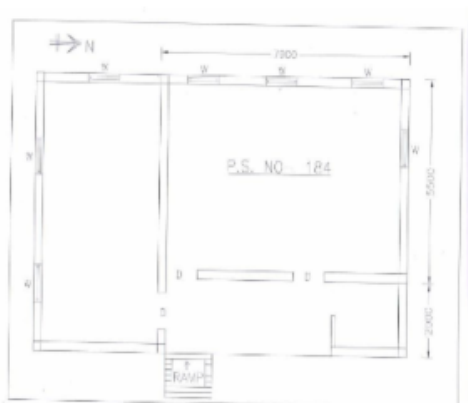

নির্বাচক নিবন্ধন আধিকারিকের স্বাক্ষর

Nazri Naksha

Google Map View

Polling Station Building Front View

Polling Station Front View

Cad View

Key MAP View

1 নাম : বিশ্বনাথ মেহেনা পিতার নাম: ত্রককড়ি মেহেনা বাড়ির নং : n0014 বয়স : 38 লিঙ্গ : পুরুষ	CBF2850220 ফটো উপলব্ধ	2 নাম : অচিত্ত গড়াই পিতার নাম: মিহির গড়াই বাড়ির নং : n0008 বয়স : 39 লিঙ্গ : পুরুষ	CBF2850246 ফটো উপলব্ধ	3 নাম : সমিত গড়াই পিতার নাম: মিহির গড়াই বাড়ির নং : n0008 বয়স : 43 লিঙ্গ : পুরুষ	CBF2850238 ফটো উপলব্ধ
4 নাম : বিশাখা গড়াই স্বামীর নাম: মিহির গড়াই বাড়ির নং : n0008 বয়স : 61 লিঙ্গ : মহিলা	CBF1786029 ফটো উপলব্ধ	5 নাম : মধুমিতা গড়াই স্বামীর নাম: সমীর গড়াই বাড়ির নং : n0173 বয়স : 47 লিঙ্গ : মহিলা	CBF1708221 ফটো উপলব্ধ	6 নাম : সরস্বতী গড়াই স্বামীর নাম: গোবিন্দ গড়াই বাড়ির নং : n0173 বয়স : 42 লিঙ্গ : মহিলা	CBF2173466 ফটো উপলব্ধ
7 নাম : গোবিন্দ গড়াই পিতার নাম: শান্তিরাম গড়াই বাড়ির নং : n0173 বয়স : 49 লিঙ্গ : পুরুষ	WB/42/291/360370 ফটো উপলব্ধ	8 নাম : সমীর গড়াই পিতার নাম: শান্তিরাম গড়াই বাড়ির নং : n0173 বয়স : 52 লিঙ্গ : পুরুষ	WB/42/291/360041 ফটো উপলব্ধ	9 নাম : মঞ্জুরানী গড়াই স্বামীর নাম: শান্তিরাম গড়াই বাড়ির নং : n0173 বয়স : 73 লিঙ্গ : মহিলা	WB/42/291/360328 ফটো উপলব্ধ
10 নাম : সুলেখা মন্ডল গড়াই স্বামীর নাম: বিকাশকুমার মন্ডল বাড়ির নং : n0187 বয়স : 36 লিঙ্গ : মহিলা	NUM1637768 ফটো উপলব্ধ	11 নাম : বন্দনা গড়াই স্বামীর নাম: সমিত গড়াই বাড়ির নং : n0008 বয়স : 39 লিঙ্গ : মহিলা	NUM1802461 ফটো উপলব্ধ	12 নাম : মৌসুমী গড়াই স্বামীর নাম: অচিত্ত গড়াই বাড়ির নং : n0238 বয়স : 30 লিঙ্গ : মহিলা	NUM2095750 ফটো উপলব্ধ
13 নাম : রাধারানী গড়াই(মণ্ডল) স্বামীর নাম: বিবেকানন্দ মণ্ডল বাড়ির নং : n0206 বয়স : 33 লিঙ্গ : মহিলা	NUM2046787 ফটো উপলব্ধ	14 নাম : রঞ্জিত চৌধুরী পিতার নাম: নিমল চৌধুরী বাড়ির নং : n0217 বয়স : 28 লিঙ্গ : পুরুষ	NUM2046894 ফটো উপলব্ধ	15 নাম : রঘুনাথ চৌধুরী পিতার নাম: মধুসূদন চৌধুরী বাড়ির নং : n0218 বয়স : 28 লিঙ্গ : পুরুষ	NUM2046902 ফটো উপলব্ধ
16 নাম : সুস্মিতা মন্ডল চৌধুরী স্বামীর নাম: নন্দীয়াচাঁদ চৌধুরী বাড়ির নং : n0092 বয়স : 29 লিঙ্গ : মহিলা	NUM2145324 ফটো উপলব্ধ	17 নাম : সুমিত্রা মন্ডল স্বামীর নাম: বুদ্ধদেব মন্ডল বাড়ির নং : n0165 বয়স : 34 লিঙ্গ : মহিলা	NUM2169407 ফটো উপলব্ধ	18 নাম : গোপীনাথ চৌধুরী পিতার নাম: সুনীল কুমার চৌধুরী বাড়ির নং : n0024 বয়স : 47 লিঙ্গ : পুরুষ	CBF2513349 ফটো উপলব্ধ
19 নাম : মনিকা চৌধুরী স্বামীর নাম: সুকুমার চৌধুরী বাড়ির নং : n0103 বয়স : 39 লিঙ্গ : মহিলা	NUM1754852 ফটো উপলব্ধ	20 নাম : প্রিয়া মণ্ডল স্বামীর নাম: রাজেন্দ্র মণ্ডল বাড়ির নং : n0054 বয়স : 28 লিঙ্গ : মহিলা	NUM1952886 ফটো উপলব্ধ	21 নাম : শিউলী গড়াই(মণ্ডল) স্বামীর নাম: গোবিন্দ গোপাল মণ্ডল বাড়ির নং : n0084 বয়স : 31 লিঙ্গ : মহিলা	NUM1952910 ফটো উপলব্ধ
22 নাম : বুদ্ধদেব মন্ডল পিতার নাম: সনৎ কুমার মন্ডল বাড়ির নং : n0165 বয়স : 38 লিঙ্গ : পুরুষ	NUM1136712 ফটো উপলব্ধ	23 নাম : বিল্টু চৌধুরী পিতার নাম: কুর্শ চৌধুরী বাড়ির নং : এন0118 বয়স : 25 লিঙ্গ : পুরুষ	NUM2246023 ফটো উপলব্ধ	24 নাম : বিক্রম চৌধুরী পিতার নাম: লব চৌধুরী বাড়ির নং : এন0118 বয়স : 25 লিঙ্গ : পুরুষ	NUM2246015 ফটো উপলব্ধ
25 নাম : জয়তী চৌধুরী পিতার নাম: জগন্নাথ চৌধুরী বাড়ির নং : এন0094 বয়স : 26 লিঙ্গ : মহিলা	NUM2249308 ফটো উপলব্ধ	26 নাম : দেবাশিষ চৌধুরী পিতার নাম: জয়দেব চৌধুরী বাড়ির নং : n0216 বয়স : 27 লিঙ্গ : পুরুষ	NUM2046886 ফটো উপলব্ধ	27 নাম : বিপ্লব চৌধুরী পিতার নাম: জয়দেব চৌধুরী বাড়ির নং : n0086 বয়স : 25 লিঙ্গ : পুরুষ	NUM2393700 ফটো উপলব্ধ
28 নাম : সুমি চৌধুরী স্বামীর নাম: সৈকত চৌধুরী বাড়ির নং : n0025 বয়স : 28 লিঙ্গ : মহিলা	RSR1681394 ফটো উপলব্ধ	29 নাম : রাহুল চৌধুরী পিতার নাম: কুর্শ চৌধুরী বাড়ির নং : n0118 বয়স : 24 লিঙ্গ : পুরুষ	NUM2397651 ফটো উপলব্ধ	30 নাম : প্রশান্ত চৌধুরী পিতার নাম: ভবেন্দ্র চৌধুরী বাড়ির নং : এন0025 বয়স : 61 লিঙ্গ : পুরুষ	NUM2398246 ফটো উপলব্ধ