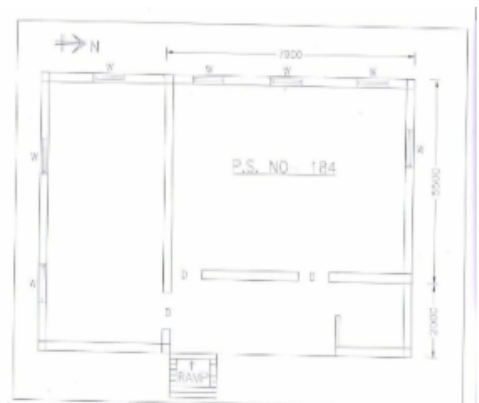

নির্বাচক নিবন্ধন আধিকারিকের স্বাক্ষর

Nazri Naksha

Google Map View

Polling Station Building Front View

Polling Station Front View

Cad View

Key MAP View

1 নাম : বিশ্বনাথ মেহেনা পিতার নাম: ত্রককড়ি মেহেনা বাড়ির নং : n0014 বয়স : 38 লিঙ্গ : পুরুষ	CBF2850220 ফটো উপলব্ধ	2 নাম : অচিত্ত গড়াই পিতার নাম: মিহির গড়াই বাড়ির নং : n0008 বয়স : 39 লিঙ্গ : পুরুষ	CBF2850246 ফটো উপলব্ধ	3 নাম : সমিত গড়াই পিতার নাম: মিহির গড়াই বাড়ির নং : n0008 বয়স : 43 লিঙ্গ : পুরুষ	CBF2850238 ফটো উপলব্ধ
4 নাম : বিশাখা গড়াই স্বামীর নাম: মিহির গড়াই বাড়ির নং : n0008 বয়স : 61 লিঙ্গ : মহিলা	CBF1786029 ফটো উপলব্ধ	5 নাম : মধুমিতা গড়াই স্বামীর নাম: সমীর গড়াই বাড়ির নং : n0173 বয়স : 47 লিঙ্গ : মহিলা	CBF1708221 ফটো উপলব্ধ	6 নাম : সরস্বতী গড়াই স্বামীর নাম: গোবিন্দ গড়াই বাড়ির নং : n0173 বয়স : 42 লিঙ্গ : মহিলা	CBF2173466 ফটো উপলব্ধ
7 নাম : গোবিন্দ গড়াই পিতার নাম: শান্তিরাম গড়াই বাড়ির নং : n0173 বয়স : 49 লিঙ্গ : পুরুষ	WB/42/291/360370 ফটো উপলব্ধ	8 নাম : সমীর গড়াই পিতার নাম: শান্তিরাম গড়াই বাড়ির নং : n0173 বয়স : 52 লিঙ্গ : পুরুষ	WB/42/291/360041 ফটো উপলব্ধ	9 নাম : মঞ্জুরানী গড়াই স্বামীর নাম: শান্তিরাম গড়াই বাড়ির নং : n0173 বয়স : 73 লিঙ্গ : মহিলা	WB/42/291/360328 ফটো উপলব্ধ
10 নাম : সুলেখা মন্ডল গড়াই স্বামীর নাম: বিকাশকুমার মন্ডল বাড়ির নং : n0187 বয়স : 36 লিঙ্গ : মহিলা	NUM1637768 ফটো উপলব্ধ	11 নাম : বন্দনা গড়াই স্বামীর নাম: সমিত গড়াই বাড়ির নং : n0008 বয়স : 39 লিঙ্গ : মহিলা	NUM1802461 ফটো উপলব্ধ	12 নাম : মৌসুমী গড়াই স্বামীর নাম: অচিত্ত গড়াই বাড়ির নং : n0238 বয়স : 30 লিঙ্গ : মহিলা	NUM2095750 ফটো উপলব্ধ
13 নাম : রাধারানী গড়াই(মণ্ডল) স্বামীর নাম: বিবেকানন্দ মণ্ডল বাড়ির নং : n0206 বয়স : 33 লিঙ্গ : মহিলা	NUM2046787 ফটো উপলব্ধ	14 নাম : রঞ্জিত চৌধুরী পিতার নাম: নিমল চৌধুরী বাড়ির নং : n0217 বয়স : 28 লিঙ্গ : পুরুষ	NUM2046894 ফটো উপলব্ধ	15 নাম : রঘুনাথ চৌধুরী পিতার নাম: মধুসূদন চৌধুরী বাড়ির নং : n0218 বয়স : 28 লিঙ্গ : পুরুষ	NUM2046902 ফটো উপলব্ধ
16 নাম : সুস্মিতা মন্ডল চৌধুরী স্বামীর নাম: নন্দীয়াচাঁদ চৌধুরী বাড়ির নং : n0092 বয়স : 29 লিঙ্গ : মহিলা	NUM2145324 ফটো উপলব্ধ	17 নাম : সুমিত্রা মন্ডল স্বামীর নাম: বুদ্ধদেব মন্ডল বাড়ির নং : n0165 বয়স : 34 লিঙ্গ : মহিলা	NUM2169407 ফটো উপলব্ধ	18 নাম : গোপীনাথ চৌধুরী পিতার নাম: সুনীল কুমার চৌধুরী বাড়ির নং : n0024 বয়স : 47 লিঙ্গ : পুরুষ	CBF2513349 ফটো উপলব্ধ
19 নাম : মনিকা চৌধুরী স্বামীর নাম: সুকুমার চৌধুরী বাড়ির নং : n0103 বয়স : 39 লিঙ্গ : মহিলা	NUM1754852 ফটো উপলব্ধ	20 নাম : প্রিয়া মণ্ডল স্বামীর নাম: রাজেন্দ্র মণ্ডল বাড়ির নং : n0054 বয়স : 28 লিঙ্গ : মহিলা	NUM1952886 ফটো উপলব্ধ	21 নাম : শিউলী গড়াই(মণ্ডল) স্বামীর নাম: গোবিন্দ গোপাল মণ্ডল বাড়ির নং : n0084 বয়স : 31 লিঙ্গ : মহিলা	NUM1952910 ফটো উপলব্ধ
22 নাম : বুদ্ধদেব মন্ডল পিতার নাম: সনৎ কুমার মন্ডল বাড়ির নং : n0165 বয়স : 38 লিঙ্গ : পুরুষ	NUM1136712 ফটো উপলব্ধ	23 নাম : বিল্টু চৌধুরী পিতার নাম: কুর্শ চৌধুরী বাড়ির নং : এন0118 বয়স : 25 লিঙ্গ : পুরুষ	NUM2246023 ফটো উপলব্ধ	24 নাম : বিক্রম চৌধুরী পিতার নাম: লব চৌধুরী বাড়ির নং : এন0118 বয়স : 25 লিঙ্গ : পুরুষ	NUM2246015 ফটো উপলব্ধ
25 নাম : জয়তী চৌধুরী পিতার নাম: জগন্নাথ চৌধুরী বাড়ির নং : এন0094 বয়স : 26 লিঙ্গ : মহিলা	NUM2249308 ফটো উপলব্ধ	26 নাম : দেবাশিষ চৌধুরী পিতার নাম: জয়দেব চৌধুরী বাড়ির নং : n0216 বয়স : 27 লিঙ্গ : পুরুষ	NUM2046886 ফটো উপলব্ধ	27 নাম : বিপ্লব চৌধুরী পিতার নাম: জয়দেব চৌধুরী বাড়ির নং : n0086 বয়স : 25 লিঙ্গ : পুরুষ	NUM2393700 ফটো উপলব্ধ
28 নাম : সুমি চৌধুরী স্বামীর নাম: সৈকত চৌধুরী বাড়ির নং : n0025 বয়স : 28 লিঙ্গ : মহিলা	RSR1681394 ফটো উপলব্ধ	29 নাম : রাহুল চৌধুরী পিতার নাম: কুর্শ চৌধুরী বাড়ির নং : n0118 বয়স : 24 লিঙ্গ : পুরুষ	NUM2397651 ফটো উপলব্ধ	30 নাম : প্রশান্ত চৌধুরী পিতার নাম: ভবেন্দ্র চৌধুরী বাড়ির নং : এন0025 বয়স : 61 লিঙ্গ : পুরুষ	NUM2398246 ফটো উপলব্ধ