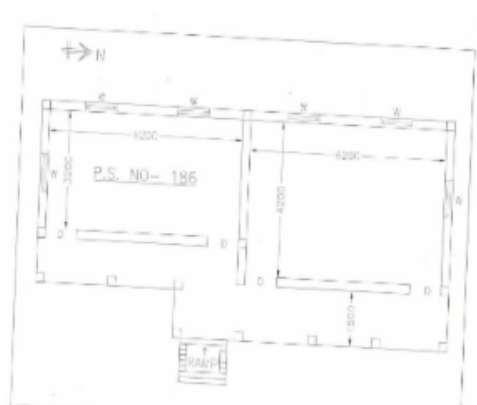

নির্বাচক নিবন্ধন আধিকারিকের স্বাক্ষর

Nazri Naksha

Google Map View

Polling Station Building Front View

Polling Station Front View

Cad View

Key MAP View

Q 1 নাম : লক্ষী হেমরম স্বামীর নাম: রাজু হেমরম বাড়ির নং : বয়স : 36 লিঙ্গ : মহিলা	CBF2907848 ফটো উপলব্ধ	2 নাম : রাজু হেমরম পিতার নাম: রাবন হেমরম বাড়ির নং : n0017 বয়স : 37 লিঙ্গ : পুরুষ	CBF2850469 ফটো উপলব্ধ	3 নাম : কল্যাণী লেট স্বামীর নাম: ধুলু লেট বাড়ির নং : n0178 বয়স : 38 লিঙ্গ : মহিলা	CBF2859999 ফটো উপলব্ধ
4 নাম : শ্যামলী সূত্রধর স্বামীর নাম: প্রশান্ত সূত্রধর বাড়ির নং : n0172 বয়স : 42 লিঙ্গ : মহিলা	CBF2851087 ফটো উপলব্ধ	5 নাম : রামকৃষ্ণ দাস পিতার নাম: কাশীনাথ দাস বাড়ির নং : n0038 বয়স : 39 লিঙ্গ : পুরুষ	CBF2850386 ফটো উপলব্ধ	6 নাম : বাপি লেট পিতার নাম: ধুলু লেট বাড়ির নং : এন0178 বয়স : 23 লিঙ্গ : পুরুষ	NUM2527075 ফটো উপলব্ধ
7 নাম : ধানু লেট পিতার নাম: মদন লেট বাড়ির নং : n0187 বয়স : 38 লিঙ্গ : পুরুষ	CBF2850816 ফটো উপলব্ধ	8 নাম : সুপ্রিয়া কিস্কু পিতার নাম: ধুমা কিস্কু বাড়ির নং : এন0015 বয়স : 22 লিঙ্গ : মহিলা	NUM2635811 ফটো উপলব্ধ	9 নাম : তালুকুড়ি কিস্কু স্বামীর নাম: রাখাল কিস্কু বাড়ির নং : n0013 বয়স : 61 লিঙ্গ : মহিলা	WB/42/291/363239 ফটো উপলব্ধ
10 নাম : সোহাগিনী কিস্কু স্বামীর নাম: ধুমা কিস্কু বাড়ির নং : n0015 বয়স : 42 লিঙ্গ : মহিলা	CBF2514255 ফটো উপলব্ধ	11 নাম : ধুমা কিস্কু পিতার নাম: দুর্গা কিস্কু বাড়ির নং : n0015 বয়স : 65 লিঙ্গ : পুরুষ	WB/42/291/363003 ফটো উপলব্ধ	12 নাম : দেবশীষ চট্টোপাধ্যায় পিতার নাম: আদ্যনাথ চট্টোপাধ্যায় বাড়ির নং : n0173 বয়স : 61 লিঙ্গ : পুরুষ	NUM2599405 ফটো উপলব্ধ
13 নাম : সুস্মিতা চট্টোপাধ্যায় পিতার নাম: দেবশীষ চট্টোপাধ্যায় বাড়ির নং : এন0173 বয়স : 23 লিঙ্গ : মহিলা	NUM2525871 ফটো উপলব্ধ	14 নাম : বরদা প্রসাদ চন্দ্র পিতার নাম: মধুসূদন চন্দ্র বাড়ির নং : n0176 বয়স : 55 লিঙ্গ : পুরুষ	WB/42/291/366334 ফটো উপলব্ধ	15 নাম : ছন্দা চন্দ্র স্বামীর নাম: বরদা প্রসাদ চন্দ্র বাড়ির নং : n0175 বয়স : 45 লিঙ্গ : মহিলা	CBF2515351 ফটো উপলব্ধ
Q 16 নাম : কুমকুম চ্যাটার্জী স্বামীর নাম: শ্যামা প্রসাদ চ্যাটার্জী বাড়ির নং : বয়স : 57 লিঙ্গ : মহিলা	NUM2095826 ফটো উপলব্ধ	17 নাম : জয় চ্যাটার্জী পিতার নাম: দেবশীষ চ্যাটার্জী বাড়ির নং : n0214 বয়স : 26 লিঙ্গ : পুরুষ	NUM2148807 ফটো উপলব্ধ	18 নাম : বিজলী চ্যাটার্জী স্বামীর নাম: প্রণব চ্যাটার্জী বাড়ির নং : n0048 বয়স : 34 লিঙ্গ : মহিলা	NUM1953371 ফটো উপলব্ধ
19 নাম : লক্ষীন্দর টুডু পিতার নাম: বিবজু টুডু বাড়ির নং : n0228 বয়স : 26 লিঙ্গ : পুরুষ	NUM2137081 ফটো উপলব্ধ	20 নাম : হোপনকুড়ি টুডু পিতার নাম: লক্ষীরাম টুডু বাড়ির নং : n0197 বয়স : 27 লিঙ্গ : মহিলা	NUM2047355 ফটো উপলব্ধ	21 নাম : মনোজ টুডু পিতার নাম: জলীন টুডু বাড়ির নং : n0210 বয়স : 36 লিঙ্গ : পুরুষ	NUM2095867 ফটো উপলব্ধ
22 নাম : রমিতা টুডু স্বামীর নাম: মনোজ টুডু বাড়ির নং : n0211 বয়স : 34 লিঙ্গ : মহিলা	NUM2095875 ফটো উপলব্ধ	23 নাম : আপেল টুডু পিতার নাম: সুনীল টুডু বাড়ির নং : n0010 বয়স : 24 লিঙ্গ : পুরুষ	NUM2406825 ফটো উপলব্ধ	24 নাম : আশীন টুডু পিতার নাম: কালো টুডু বাড়ির নং : এন0007 বয়স : 25 লিঙ্গ : পুরুষ	NUM2206357 ফটো উপলব্ধ
25 নাম : বাহামনি টুডু স্বামীর নাম: আশীন টুডু বাড়ির নং : এন0007 বয়স : 25 লিঙ্গ : মহিলা	NUM2206563 ফটো উপলব্ধ	26 নাম : সোমাই টুডু পিতার নাম: কেশর টুডু বাড়ির নং : এন0046 বয়স : 26 লিঙ্গ : পুরুষ	NUM2157501 ফটো উপলব্ধ	27 নাম : সোনালী টুডু স্বামীর নাম: লক্ষীন্দর টুডু বাড়ির নং : এন0228 বয়স : 24 লিঙ্গ : মহিলা	NUM2613537 ফটো উপলব্ধ
28 নাম : জয়সিন টুডু পিতার নাম: কালো টুডু বাড়ির নং : এন0007 বয়স : 25 লিঙ্গ : পুরুষ	NUM2613552 ফটো উপলব্ধ	29 নাম : বাপন টুডু পিতার নাম: কটা টুডু বাড়ির নং : এন0105 বয়স : 23 লিঙ্গ : পুরুষ	NUM2610616 ফটো উপলব্ধ	30 নাম : অশোক টুডু পিতার নাম: কটা টুডু বাড়ির নং : এন0105 বয়স : 24 লিঙ্গ : পুরুষ	NUM2406288 ফটো উপলব্ধ