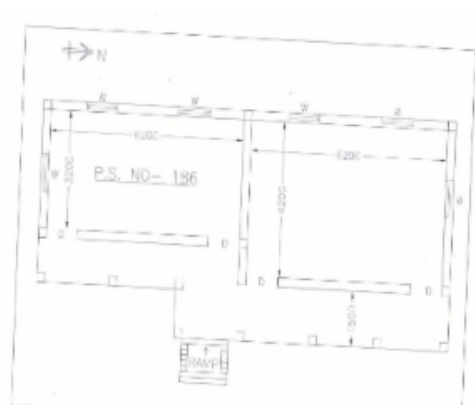

নির্বাচক নিবন্ধন আধিকারিকের স্বাক্ষর

Nazri Naksha

Google Map View

Polling Station Building Front View

Polling Station Front View

Cad View

Key MAP View

Q 1 নাম : লক্ষী হেমরম স্বামীর নাম: রাজু হেমরম বাড়ির নং : বয়স : 36 লিঙ্গ : মহিলা	CBF2907848 ফটো উপলব্ধ	2 নাম : রাজু হেমরম পিতার নাম: রাবন হেমরম বাড়ির নং : n0017 বয়স : 37 লিঙ্গ : পুরুষ	CBF2850469 ফটো উপলব্ধ	3 নাম : কল্যাণী লেট স্বামীর নাম: ধুলু লেট বাড়ির নং : n0178 বয়স : 38 লিঙ্গ : মহিলা	CBF2859999 ফটো উপলব্ধ
4 নাম : শ্যামলী সূত্রধর স্বামীর নাম: প্রশান্ত সূত্রধর বাড়ির নং : n0172 বয়স : 42 লিঙ্গ : মহিলা	CBF2851087 ফটো উপলব্ধ	5 নাম : রামকৃষ্ণ দাস পিতার নাম: কাশীনাথ দাস বাড়ির নং : n0038 বয়স : 39 লিঙ্গ : পুরুষ	CBF2850386 ফটো উপলব্ধ	6 নাম : বাপি লেট পিতার নাম: ধুলু লেট বাড়ির নং : এন0178 বয়স : 23 লিঙ্গ : পুরুষ	NUM2527075 ফটো উপলব্ধ
7 নাম : ধানু লেট পিতার নাম: মদন লেট বাড়ির নং : n0187 বয়স : 38 লিঙ্গ : পুরুষ	CBF2850816 ফটো উপলব্ধ	8 নাম : সুপ্রিয়া কিস্কু পিতার নাম: ধুমা কিস্কু বাড়ির নং : এন0015 বয়স : 22 লিঙ্গ : মহিলা	NUM2635811 ফটো উপলব্ধ	9 নাম : তালুকুড়ি কিস্কু স্বামীর নাম: রাখাল কিস্কু বাড়ির নং : n0013 বয়স : 61 লিঙ্গ : মহিলা	WB/42/291/363239 ফটো উপলব্ধ
10 নাম : সোহাগিনী কিস্কু স্বামীর নাম: ধুমা কিস্কু বাড়ির নং : n0015 বয়স : 42 লিঙ্গ : মহিলা	CBF2514255 ফটো উপলব্ধ	11 নাম : ধুমা কিস্কু পিতার নাম: দুর্গা কিস্কু বাড়ির নং : n0015 বয়স : 65 লিঙ্গ : পুরুষ	WB/42/291/363003 ফটো উপলব্ধ	12 নাম : দেবশীষ চট্টোপাধ্যায় পিতার নাম: আদ্যনাথ চট্টোপাধ্যায় বাড়ির নং : n0173 বয়স : 61 লিঙ্গ : পুরুষ	NUM2599405 ফটো উপলব্ধ
13 নাম : সুস্মিতা চট্টোপাধ্যায় পিতার নাম: দেবশীষ চট্টোপাধ্যায় বাড়ির নং : এন0173 বয়স : 23 লিঙ্গ : মহিলা	NUM2525871 ফটো উপলব্ধ	14 নাম : বরদা প্রসাদ চন্দ্র পিতার নাম: মধুসূদন চন্দ্র বাড়ির নং : n0176 বয়স : 55 লিঙ্গ : পুরুষ	WB/42/291/366334 ফটো উপলব্ধ	15 নাম : ছন্দা চন্দ্র স্বামীর নাম: বরদা প্রসাদ চন্দ্র বাড়ির নং : n0175 বয়স : 45 লিঙ্গ : মহিলা	CBF2515351 ফটো উপলব্ধ
Q 16 নাম : কুমকুম চ্যাটার্জী স্বামীর নাম: শ্যামা প্রসাদ চ্যাটার্জী বাড়ির নং : বয়স : 57 লিঙ্গ : মহিলা	NUM2095826 ফটো উপলব্ধ	17 নাম : জয় চ্যাটার্জী পিতার নাম: দেবশীষ চ্যাটার্জী বাড়ির নং : n0214 বয়স : 26 লিঙ্গ : পুরুষ	NUM2148807 ফটো উপলব্ধ	18 নাম : বিজলী চ্যাটার্জী স্বামীর নাম: প্রণব চ্যাটার্জী বাড়ির নং : n0048 বয়স : 34 লিঙ্গ : মহিলা	NUM1953371 ফটো উপলব্ধ
19 নাম : লক্ষীন্দর টুডু পিতার নাম: বিবজু টুডু বাড়ির নং : n0228 বয়স : 26 লিঙ্গ : পুরুষ	NUM2137081 ফটো উপলব্ধ	20 নাম : হোপনকুড়ি টুডু পিতার নাম: লক্ষীরাম টুডু বাড়ির নং : n0197 বয়স : 27 লিঙ্গ : মহিলা	NUM2047355 ফটো উপলব্ধ	21 নাম : মনোজ টুডু পিতার নাম: জলীন টুডু বাড়ির নং : n0210 বয়স : 36 লিঙ্গ : পুরুষ	NUM2095867 ফটো উপলব্ধ
22 নাম : রমিতা টুডু স্বামীর নাম: মনোজ টুডু বাড়ির নং : n0211 বয়স : 34 লিঙ্গ : মহিলা	NUM2095875 ফটো উপলব্ধ	23 নাম : আপেল টুডু পিতার নাম: সুনীল টুডু বাড়ির নং : n0010 বয়স : 24 লিঙ্গ : পুরুষ	NUM2406825 ফটো উপলব্ধ	24 নাম : আশীন টুডু পিতার নাম: কালো টুডু বাড়ির নং : এন0007 বয়স : 25 লিঙ্গ : পুরুষ	NUM2206357 ফটো উপলব্ধ
25 নাম : বাহামনি টুডু স্বামীর নাম: আশীন টুডু বাড়ির নং : এন0007 বয়স : 25 লিঙ্গ : মহিলা	NUM2206563 ফটো উপলব্ধ	26 নাম : সোমাই টুডু পিতার নাম: কেশর টুডু বাড়ির নং : এন0046 বয়স : 26 লিঙ্গ : পুরুষ	NUM2157501 ফটো উপলব্ধ	27 নাম : সোনালী টুডু স্বামীর নাম: লক্ষীন্দর টুডু বাড়ির নং : এন0228 বয়স : 24 লিঙ্গ : মহিলা	NUM2613537 ফটো উপলব্ধ
28 নাম : জয়সিন টুডু পিতার নাম: কালো টুডু বাড়ির নং : এন0007 বয়স : 25 লিঙ্গ : পুরুষ	NUM2613552 ফটো উপলব্ধ	29 নাম : বাপন টুডু পিতার নাম: কটা টুডু বাড়ির নং : এন0105 বয়স : 23 লিঙ্গ : পুরুষ	NUM2610616 ফটো উপলব্ধ	30 নাম : অশোক টুডু পিতার নাম: কটা টুডু বাড়ির নং : এন0105 বয়স : 24 লিঙ্গ : পুরুষ	NUM2406288 ফটো উপলব্ধ