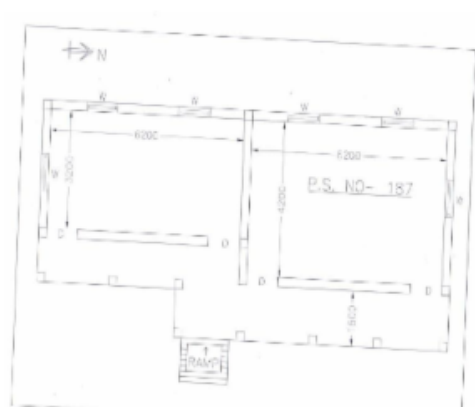

নির্বাচক নিবন্ধন আধিকারিকের স্বাক্ষর

Nazri Naksha

Google Map View

Polling Station Building Front View

Polling Station Front View

Cad View

Key MAP View

1	NUM1453653	নাম : সাগরী লেট স্বামীর নাম: ভীম লেট বাড়ির নং : n0060 বয়স : 34 লিঙ্গ : মহিলা	ফটো উপলব্ধ	2	NUM1375112	নাম : ভীম লেট পিতার নাম: ফেলু লেট বাড়ির নং : n0060 বয়স : 35 লিঙ্গ : পুরুষ	ফটো উপলব্ধ	3	CBF2850881	নাম : জিতেন লেট পিতার নাম: ফেলু লেট বাড়ির নং : n0060 বয়স : 37 লিঙ্গ : পুরুষ	ফটো উপলব্ধ
4	CBF2850824	নাম : সন্তোষী লেট স্বামীর নাম: জীবন লেট বাড়ির নং : n0134 বয়স : 38 লিঙ্গ : মহিলা	ফটো উপলব্ধ	5	NUM2171320	নাম : চিন্তা দাস স্বামীর নাম: সত্যপ্রকাশ দাস বাড়ির নং : n0043 বয়স : 26 লিঙ্গ : মহিলা	ফটো উপলব্ধ	6	NUM0768077	নাম : সত্যপ্রকাশ দাস পিতার নাম: শান্তিরাম দাস বাড়ির নং : n0043 বয়স : 31 লিঙ্গ : পুরুষ	ফটো উপলব্ধ
7	NUM1999010	নাম : অসীম কুমার লেট পিতার নাম: ফেলু লেট বাড়ির নং : n0060 বয়স : 29 লিঙ্গ : পুরুষ	ফটো উপলব্ধ	8	CBF2850790	নাম : সুপ্রকাশ দাস পিতার নাম: শান্তি রাম দাস বাড়ির নং : n0043 বয়স : 39 লিঙ্গ : পুরুষ	ফটো উপলব্ধ	9	NUM1375104	নাম : অনিমা লেট স্বামীর নাম: জিতেন লেট বাড়ির নং : n0060 বয়স : 34 লিঙ্গ : মহিলা	ফটো উপলব্ধ
10	NUM1533512	নাম : কৃষ্ণ দাস পিতার নাম: মুক্তিপদ দাস বাড়ির নং : n0130 বয়স : 33 লিঙ্গ : পুরুষ	ফটো উপলব্ধ	11	WB/42/291/366002	নাম : দীপালি দাস স্বামীর নাম: মুক্তিপদ দাস বাড়ির নং : n0130 বয়স : 61 লিঙ্গ : মহিলা	ফটো উপলব্ধ	12	NUM1136894	নাম : অর্জুণ মন্ডল পিতার নাম: বাসুদেব মন্ডল বাড়ির নং : n0027 বয়স : 35 লিঙ্গ : পুরুষ	ফটো উপলব্ধ
13	WB/42/291/366147	নাম : শ্যামলী মণ্ডল স্বামীর নাম: বাসুদেব মণ্ডল বাড়ির নং : n0027 বয়স : 67 লিঙ্গ : মহিলা	ফটো উপলব্ধ	14	CBF2687887	নাম : সন্দীপ মন্ডল পিতার নাম: বাসুদেব মন্ডল বাড়ির নং : n0027 বয়স : 39 লিঙ্গ : পুরুষ	ফটো উপলব্ধ	15	NUM2310340	নাম : বাসুদেব মণ্ডল পিতার নাম: নিত্যগোপাল মণ্ডল বাড়ির নং : n0027 বয়স : 75 লিঙ্গ : পুরুষ	ফটো উপলব্ধ
16	NUM1627520	নাম : পল্লবী মণ্ডল পিতার নাম: রবীন্দ্রনাথ মণ্ডল বাড়ির নং : এন0027 বয়স : 31 লিঙ্গ : মহিলা	ফটো উপলব্ধ	17	NUM2594414	নাম : সুশান্ত কুমার ঘটক পিতার নাম: কেনারাম ঘটক বাড়ির নং : n0012 বয়স : 74 লিঙ্গ : পুরুষ	ফটো উপলব্ধ	18	WB/42/291/366271	নাম : জয়ন্তী রানি ঘটক স্বামীর নাম: সুশান্ত ঘটক বাড়ির নং : n0012 বয়স : 64 লিঙ্গ : মহিলা	ফটো উপলব্ধ
19	NUM2717726	নাম : পল্লবী রায় ঘটক স্বামীর নাম: কৌশিক ঘটক বাড়ির নং : 164 বয়স : 24 লিঙ্গ : মহিলা	ফটো উপলব্ধ	20	CBF2850899	নাম : উমা শঙ্কর ঘটক পিতার নাম: সুশান্ত ঘটক বাড়ির নং : n0012 বয়স : 37 লিঙ্গ : পুরুষ	ফটো উপলব্ধ	21	WB/42/291/366163	নাম : তারকপ্রদা ঘটক পিতার নাম: প্রশান্ত ঘটক বাড়ির নং : n0096 বয়স : 54 লিঙ্গ : পুরুষ	ফটো উপলব্ধ
22	WB/42/291/366086	নাম : উষারাণী ঘটক স্বামীর নাম: প্রশান্ত ঘটক বাড়ির নং : n0096 বয়স : 72 লিঙ্গ : মহিলা	ফটো উপলব্ধ	23	NUM1857879	নাম : কৌশিক ঘটক পিতার নাম: শ্রীকান্ত ঘটক বাড়ির নং : n0009 বয়স : 29 লিঙ্গ : পুরুষ	ফটো উপলব্ধ	24	WB/42/291/366466	নাম : ইরা ঘটক স্বামীর নাম: শ্রীকান্ত ঘটক বাড়ির নং : n0009 বয়স : 55 লিঙ্গ : মহিলা	ফটো উপলব্ধ
25	WB/42/291/366365	নাম : শ্রীকান্ত ঘটক পিতার নাম: কেনারাম ঘটক বাড়ির নং : n0009 বয়স : 64 লিঙ্গ : পুরুষ	ফটো উপলব্ধ	26	NUM1638303	নাম : প্রিয়জিৎ ঘোষ পিতার নাম: দ্বিজেন ঘোষ বাড়ির নং : n0018 বয়স : 32 লিঙ্গ : পুরুষ	ফটো উপলব্ধ	27	NUM2310449	নাম : মুক্তা ঘোষ স্বামীর নাম: দ্বিজেন ঘোষ বাড়ির নং : n0018 বয়স : 58 লিঙ্গ : মহিলা	ফটো উপলব্ধ
28	NUM1453695	নাম : রিঙ্কু ঘোষ(মণ্ডল) স্বামীর নাম: রামপ্রসাদ মণ্ডল বাড়ির নং : n0200 বয়স : 43 লিঙ্গ : মহিলা	ফটো উপলব্ধ	29	NUM1857945	নাম : শুভেন্দু চক্রবর্তী পিতার নাম: নির্মাল কুমার চক্রবর্তী বাড়ির নং : n0015 বয়স : 29 লিঙ্গ : পুরুষ	ফটো উপলব্ধ	30	NUM2529600	নাম : নির্মাল কুমার চক্রবর্তী পিতার নাম: অমরনাথ চক্রবর্তী বাড়ির নং : n0015 বয়স : 67 লিঙ্গ : পুরুষ	ফটো উপলব্ধ