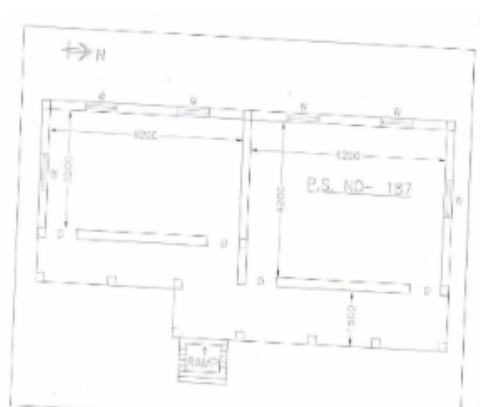

নির্বাচক নিবন্ধন আধিকারিকের স্বাক্ষর

Nazri Naksha

Google Map View

Polling Station Building Front View

Polling Station Front View

Cad View

Key MAP View

1	NUM1453653	নাম : সাগরী লেট স্বামীর নাম: ভীম লেট বাড়ির নং : n0060 বয়স : 34 লিঙ্গ : মহিলা	ফটো উপলব্ধ	2	NUM1375112	নাম : ভীম লেট পিতার নাম: ফেলু লেট বাড়ির নং : n0060 বয়স : 35 লিঙ্গ : পুরুষ	ফটো উপলব্ধ	3	CBF2850881	নাম : জিতেন লেট পিতার নাম: ফেলু লেট বাড়ির নং : n0060 বয়স : 37 লিঙ্গ : পুরুষ	ফটো উপলব্ধ
4	CBF2850824	নাম : সন্তোষী লেট স্বামীর নাম: জীবন লেট বাড়ির নং : n0134 বয়স : 38 লিঙ্গ : মহিলা	ফটো উপলব্ধ	5	NUM2171320	নাম : চিন্তা দাস স্বামীর নাম: সত্যপ্রকাশ দাস বাড়ির নং : n0043 বয়স : 26 লিঙ্গ : মহিলা	ফটো উপলব্ধ	6	NUM0768077	নাম : সত্যপ্রকাশ দাস পিতার নাম: শান্তিরাম দাস বাড়ির নং : n0043 বয়স : 31 লিঙ্গ : পুরুষ	ফটো উপলব্ধ
7	NUM1999010	নাম : অসীম কুমার লেট পিতার নাম: ফেলু লেট বাড়ির নং : n0060 বয়স : 29 লিঙ্গ : পুরুষ	ফটো উপলব্ধ	8	CBF2850790	নাম : সুপ্রকাশ দাস পিতার নাম: শান্তি রাম দাস বাড়ির নং : n0043 বয়স : 39 লিঙ্গ : পুরুষ	ফটো উপলব্ধ	9	NUM1375104	নাম : অনিমা লেট স্বামীর নাম: জিতেন লেট বাড়ির নং : n0060 বয়স : 34 লিঙ্গ : মহিলা	ফটো উপলব্ধ
10	NUM1533512	নাম : কৃষ্ণ দাস পিতার নাম: মুক্তিপদ দাস বাড়ির নং : n0130 বয়স : 33 লিঙ্গ : পুরুষ	ফটো উপলব্ধ	11	WB/42/291/366002	নাম : দীপালি দাস স্বামীর নাম: মুক্তিপদ দাস বাড়ির নং : n0130 বয়স : 61 লিঙ্গ : মহিলা	ফটো উপলব্ধ	12	NUM1136894	নাম : অর্জুণ মন্ডল পিতার নাম: বাসুদেব মন্ডল বাড়ির নং : n0027 বয়স : 35 লিঙ্গ : পুরুষ	ফটো উপলব্ধ
13	WB/42/291/366147	নাম : শ্যামলী মণ্ডল স্বামীর নাম: বাসুদেব মণ্ডল বাড়ির নং : n0027 বয়স : 67 লিঙ্গ : মহিলা	ফটো উপলব্ধ	14	CBF2687887	নাম : সন্দীপ মন্ডল পিতার নাম: বাসুদেব মন্ডল বাড়ির নং : n0027 বয়স : 39 লিঙ্গ : পুরুষ	ফটো উপলব্ধ	15	NUM2310340	নাম : বাসুদেব মণ্ডল পিতার নাম: নিত্যগোপাল মণ্ডল বাড়ির নং : n0027 বয়স : 75 লিঙ্গ : পুরুষ	ফটো উপলব্ধ
16	NUM1627520	নাম : পল্লবী মণ্ডল পিতার নাম: রবীন্দ্রনাথ মণ্ডল বাড়ির নং : এন0027 বয়স : 31 লিঙ্গ : মহিলা	ফটো উপলব্ধ	17	NUM2594414	নাম : সুশান্ত কুমার ঘটক পিতার নাম: কেনারাম ঘটক বাড়ির নং : n0012 বয়স : 74 লিঙ্গ : পুরুষ	ফটো উপলব্ধ	18	WB/42/291/366271	নাম : জয়ন্তী রানি ঘটক স্বামীর নাম: সুশান্ত ঘটক বাড়ির নং : n0012 বয়স : 64 লিঙ্গ : মহিলা	ফটো উপলব্ধ
19	NUM2717726	নাম : পল্লবী রায় ঘটক স্বামীর নাম: কৌশিক ঘটক বাড়ির নং : 164 বয়স : 24 লিঙ্গ : মহিলা	ফটো উপলব্ধ	20	CBF2850899	নাম : উমা শঙ্কর ঘটক পিতার নাম: সুশান্ত ঘটক বাড়ির নং : n0012 বয়স : 37 লিঙ্গ : পুরুষ	ফটো উপলব্ধ	21	WB/42/291/366163	নাম : তারকপ্রদা ঘটক পিতার নাম: প্রশান্ত ঘটক বাড়ির নং : n0096 বয়স : 54 লিঙ্গ : পুরুষ	ফটো উপলব্ধ
22	WB/42/291/366086	নাম : উষারাণী ঘটক স্বামীর নাম: প্রশান্ত ঘটক বাড়ির নং : n0096 বয়স : 72 লিঙ্গ : মহিলা	ফটো উপলব্ধ	23	NUM1857879	নাম : কৌশিক ঘটক পিতার নাম: শ্রীকান্ত ঘটক বাড়ির নং : n0009 বয়স : 29 লিঙ্গ : পুরুষ	ফটো উপলব্ধ	24	WB/42/291/366466	নাম : ইরা ঘটক স্বামীর নাম: শ্রীকান্ত ঘটক বাড়ির নং : n0009 বয়স : 55 লিঙ্গ : মহিলা	ফটো উপলব্ধ
25	WB/42/291/366365	নাম : শ্রীকান্ত ঘটক পিতার নাম: কেনারাম ঘটক বাড়ির নং : n0009 বয়স : 64 লিঙ্গ : পুরুষ	ফটো উপলব্ধ	26	NUM1638303	নাম : প্রিয়জিৎ ঘোষ পিতার নাম: দ্বিজেন ঘোষ বাড়ির নং : n0018 বয়স : 32 লিঙ্গ : পুরুষ	ফটো উপলব্ধ	27	NUM2310449	নাম : মুক্তা ঘোষ স্বামীর নাম: দ্বিজেন ঘোষ বাড়ির নং : n0018 বয়স : 58 লিঙ্গ : মহিলা	ফটো উপলব্ধ
28	NUM1453695	নাম : রিঙ্কু ঘোষ(মণ্ডল) স্বামীর নাম: রামপ্রসাদ মণ্ডল বাড়ির নং : n0200 বয়স : 43 লিঙ্গ : মহিলা	ফটো উপলব্ধ	29	NUM1857945	নাম : শুভেন্দু চক্রবর্তী পিতার নাম: নির্মাল কুমার চক্রবর্তী বাড়ির নং : n0015 বয়স : 29 লিঙ্গ : পুরুষ	ফটো উপলব্ধ	30	NUM2529600	নাম : নির্মাল কুমার চক্রবর্তী পিতার নাম: অমরনাথ চক্রবর্তী বাড়ির নং : n0015 বয়স : 67 লিঙ্গ : পুরুষ	ফটো উপলব্ধ