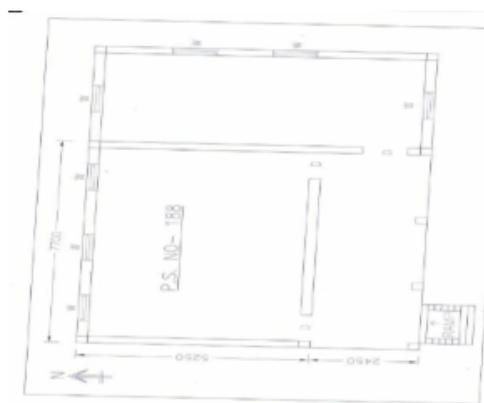

নির্বাচক নিবন্ধন আধিকারিকের স্বাক্ষর

Nazri Naksha

Google Map View

Polling Station Building Front View

Polling Station Front View

Cad View

Key MAP View

1	CBF2519114	নাম : পলাশ কোনাই পিতার নাম: পরান কোনাই বাড়ির নং : n0038 বয়স : 39 লিঙ্গ : পুরুষ	ফটো উপলব্ধ	2	NUM2532125	নাম : রাখেহরি কোনাই পিতার নাম: বিপদতারণ কোনাই বাড়ির নং : এন0070 বয়স : 23 লিঙ্গ : পুরুষ	ফটো উপলব্ধ	3	NUM2531952	নাম : গোবিন্দ কোনাই পিতার নাম: বুলবুল কোনাই বাড়ির নং : এন0041 বয়স : 23 লিঙ্গ : পুরুষ	ফটো উপলব্ধ
4	NUM2254688	নাম : শুভজীৎ কোনাই পিতার নাম: রুপচাঁদ কোনাই বাড়ির নং : এন0070 বয়স : 25 লিঙ্গ : পুরুষ	ফটো উপলব্ধ	5	CBF2178002	নাম : সীমা কোনাই স্বামীর নাম: স্বপন কোনাই বাড়ির নং : n0040 বয়স : 44 লিঙ্গ : মহিলা	ফটো উপলব্ধ	6	CBF2519122	নাম : সন্ধ্যা কোনাই পিতার নাম: আকাল কোনাই বাড়ির নং : n0040 বয়স : 39 লিঙ্গ : মহিলা	ফটো উপলব্ধ
7	WB/42/291/369223	নাম : মানিক কোনাই পিতার নাম: অশ্বিনী কোনাই বাড়ির নং : n0041 বয়স : 72 লিঙ্গ : পুরুষ	ফটো উপলব্ধ	8	WB/42/291/369864	নাম : বুলবুল কোনাই পিতার নাম: মানিক কোনাই বাড়ির নং : n0041 বয়স : 52 লিঙ্গ : পুরুষ	ফটো উপলব্ধ	9	CBF2176675	নাম : ছবি কোনাই স্বামীর নাম: বুলবুল কোনাই বাড়ির নং : n0041 বয়স : 43 লিঙ্গ : মহিলা	ফটো উপলব্ধ
10	CBF2176683	নাম : রামকৃষ্ণ কোনাই পিতার নাম: মানিক কোনাই বাড়ির নং : n0041 বয়স : 43 লিঙ্গ : পুরুষ	ফটো উপলব্ধ	11	CBF2517068	নাম : প্রতিমা কোনাই স্বামীর নাম: রামকৃষ্ণ কোনাই বাড়ির নং : n0041 বয়স : 41 লিঙ্গ : মহিলা	ফটো উপলব্ধ	12	WB/42/291/369197	নাম : দিলীপ কোনাই পিতার নাম: অশ্বিনী কোনাই বাড়ির নং : n0042 বয়স : 65 লিঙ্গ : পুরুষ	ফটো উপলব্ধ
13	WB/42/291/369276	নাম : মালতী কোনাই স্বামীর নাম: দিলীপ কোনাই বাড়ির নং : n0042 বয়স : 60 লিঙ্গ : মহিলা	ফটো উপলব্ধ	14	NUM1375724	নাম : গোপীনাথ কোনাই পিতার নাম: দিলীপ কোনাই বাড়ির নং : n0042 বয়স : 34 লিঙ্গ : পুরুষ	ফটো উপলব্ধ	15	WB/42/291/369299	নাম : সনাতন কোনাই পিতার নাম: গোপাল কোনাই বাড়ির নং : n0043 বয়স : 62 লিঙ্গ : পুরুষ	ফটো উপলব্ধ
16	CBF0622605	নাম : রেনুকা কোনাই স্বামীর নাম: সনাতন কোনাই বাড়ির নং : n0043 বয়স : 57 লিঙ্গ : মহিলা	ফটো উপলব্ধ	17	NUM1638477	নাম : মিঠুন কোনাই পিতার নাম: সনাতন কোনাই বাড়ির নং : n0043 বয়স : 34 লিঙ্গ : পুরুষ	ফটো উপলব্ধ	18	NUM1638501	নাম : টোটন কোনাই পিতার নাম: সনাতন কোনাই বাড়ির নং : n0043 বয়স : 31 লিঙ্গ : পুরুষ	ফটো উপলব্ধ
19	WB/42/291/369383	নাম : রুপচাঁদ কোনাই পিতার নাম: গোপাল কোনাই বাড়ির নং : n0070 বয়স : 58 লিঙ্গ : পুরুষ	ফটো উপলব্ধ	20	WB/42/291/369375	নাম : কম্পনা কোনাই স্বামীর নাম: রুপচাঁদ কোনাই বাড়ির নং : n0070 বয়স : 52 লিঙ্গ : মহিলা	ফটো উপলব্ধ	21	CBF2176717	নাম : পদ্মা কোনাই স্বামীর নাম: রুপচাঁদ কোনাই বাড়ির নং : n0070 বয়স : 44 লিঙ্গ : মহিলা	ফটো উপলব্ধ
22	CBF2517076	নাম : অমিতা কোনাই স্বামীর নাম: বিপদতারন কোনাই বাড়ির নং : n0070 বয়স : 43 লিঙ্গ : মহিলা	ফটো উপলব্ধ	23	WB/42/291/369257	নাম : বীরেন কোনাই পিতার নাম: কেনারাম কোনাই বাড়ির নং : n0073 বয়স : 66 লিঙ্গ : পুরুষ	ফটো উপলব্ধ	24	WB/42/291/369336	নাম : মায়্যা কোনাই স্বামীর নাম: বীরেন কোনাই বাড়ির নং : n0073 বয়স : 60 লিঙ্গ : মহিলা	ফটো উপলব্ধ
25	NUM1375963	নাম : সনৎ কোনাই পিতার নাম: বীরেন কোনাই বাড়ির নং : n0073 বয়স : 34 লিঙ্গ : পুরুষ	ফটো উপলব্ধ	26	WB/42/291/369459	নাম : ভুবন কোনাই পিতার নাম: নেপাল কোনাই বাড়ির নং : n0038 বয়স : 53 লিঙ্গ : পুরুষ	ফটো উপলব্ধ	27	CBF2517092	নাম : রাখী কোনাই স্বামীর নাম: ভুবন কোনাই বাড়ির নং : n0038 বয়স : 43 লিঙ্গ : মহিলা	ফটো উপলব্ধ
28	NUM1453901	নাম : রাকেশ কোনাই পিতার নাম: পরান কোনাই বাড়ির নং : n0038 বয়স : 34 লিঙ্গ : পুরুষ	ফটো উপলব্ধ	29	CBF2176691	নাম : স্বপন কোনাই পিতার নাম: আকাল কোনাই বাড়ির নং : n0040 বয়স : 46 লিঙ্গ : পুরুষ	ফটো উপলব্ধ	30	WB/42/291/369413	নাম : মিনতী কোনাই স্বামীর নাম: আকাল কোনাই বাড়ির নং : n0040 বয়স : 75 লিঙ্গ : মহিলা	ফটো উপলব্ধ