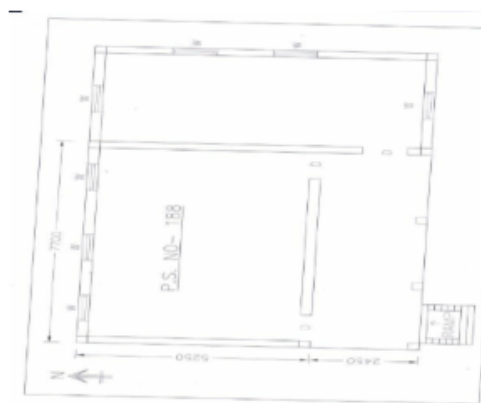

নির্বাচক নিবন্ধন আধিকারিকের স্বাক্ষর

Nazri Naksha

Google Map View

Polling Station Building Front View

Polling Station Front View

Cad View

Key MAP View

1	CBF2519114	নাম : পলাশ কোনাই পিতার নাম: পরান কোনাই বাড়ির নং : n0038 বয়স : 39 লিঙ্গ : পুরুষ	ফটো উপলব্ধ	2	NUM2532125	নাম : রাখেহরি কোনাই পিতার নাম: বিপদতারণ কোনাই বাড়ির নং : এন0070 বয়স : 23 লিঙ্গ : পুরুষ	ফটো উপলব্ধ	3	NUM2531952	নাম : গোবিন্দ কোনাই পিতার নাম: বুলবুল কোনাই বাড়ির নং : এন0041 বয়স : 23 লিঙ্গ : পুরুষ	ফটো উপলব্ধ
4	NUM2254688	নাম : শুভজীৎ কোনাই পিতার নাম: রুপচাঁদ কোনাই বাড়ির নং : এন0070 বয়স : 25 লিঙ্গ : পুরুষ	ফটো উপলব্ধ	5	CBF2178002	নাম : সীমা কোনাই স্বামীর নাম: স্বপন কোনাই বাড়ির নং : n0040 বয়স : 44 লিঙ্গ : মহিলা	ফটো উপলব্ধ	6	CBF2519122	নাম : সন্ধ্যা কোনাই পিতার নাম: আকাল কোনাই বাড়ির নং : n0040 বয়স : 39 লিঙ্গ : মহিলা	ফটো উপলব্ধ
7	WB/42/291/369223	নাম : মানিক কোনাই পিতার নাম: অশ্বিনী কোনাই বাড়ির নং : n0041 বয়স : 72 লিঙ্গ : পুরুষ	ফটো উপলব্ধ	8	WB/42/291/369864	নাম : বুলবুল কোনাই পিতার নাম: মানিক কোনাই বাড়ির নং : n0041 বয়স : 52 লিঙ্গ : পুরুষ	ফটো উপলব্ধ	9	CBF2176675	নাম : ছবি কোনাই স্বামীর নাম: বুলবুল কোনাই বাড়ির নং : n0041 বয়স : 43 লিঙ্গ : মহিলা	ফটো উপলব্ধ
10	CBF2176683	নাম : রামকৃষ্ণ কোনাই পিতার নাম: মানিক কোনাই বাড়ির নং : n0041 বয়স : 43 লিঙ্গ : পুরুষ	ফটো উপলব্ধ	11	CBF2517068	নাম : প্রতিমা কোনাই স্বামীর নাম: রামকৃষ্ণ কোনাই বাড়ির নং : n0041 বয়স : 41 লিঙ্গ : মহিলা	ফটো উপলব্ধ	12	WB/42/291/369197	নাম : দিলীপ কোনাই পিতার নাম: অশ্বিনী কোনাই বাড়ির নং : n0042 বয়স : 65 লিঙ্গ : পুরুষ	ফটো উপলব্ধ
13	WB/42/291/369276	নাম : মালতী কোনাই স্বামীর নাম: দিলীপ কোনাই বাড়ির নং : n0042 বয়স : 60 লিঙ্গ : মহিলা	ফটো উপলব্ধ	14	NUM1375724	নাম : গোপীনাথ কোনাই পিতার নাম: দিলীপ কোনাই বাড়ির নং : n0042 বয়স : 34 লিঙ্গ : পুরুষ	ফটো উপলব্ধ	15	WB/42/291/369299	নাম : সনাতন কোনাই পিতার নাম: গোপাল কোনাই বাড়ির নং : n0043 বয়স : 62 লিঙ্গ : পুরুষ	ফটো উপলব্ধ
16	CBF0622605	নাম : রেনুকা কোনাই স্বামীর নাম: সনাতন কোনাই বাড়ির নং : n0043 বয়স : 57 লিঙ্গ : মহিলা	ফটো উপলব্ধ	17	NUM1638477	নাম : মিঠুন কোনাই পিতার নাম: সনাতন কোনাই বাড়ির নং : n0043 বয়স : 34 লিঙ্গ : পুরুষ	ফটো উপলব্ধ	18	NUM1638501	নাম : টোটন কোনাই পিতার নাম: সনাতন কোনাই বাড়ির নং : n0043 বয়স : 31 লিঙ্গ : পুরুষ	ফটো উপলব্ধ
19	WB/42/291/369383	নাম : রুপচাঁদ কোনাই পিতার নাম: গোপাল কোনাই বাড়ির নং : n0070 বয়স : 58 লিঙ্গ : পুরুষ	ফটো উপলব্ধ	20	WB/42/291/369375	নাম : কম্পনা কোনাই স্বামীর নাম: রুপচাঁদ কোনাই বাড়ির নং : n0070 বয়স : 52 লিঙ্গ : মহিলা	ফটো উপলব্ধ	21	CBF2176717	নাম : পদ্মা কোনাই স্বামীর নাম: রুপচাঁদ কোনাই বাড়ির নং : n0070 বয়স : 44 লিঙ্গ : মহিলা	ফটো উপলব্ধ
22	CBF2517076	নাম : অমিতা কোনাই স্বামীর নাম: বিপদতারন কোনাই বাড়ির নং : n0070 বয়স : 43 লিঙ্গ : মহিলা	ফটো উপলব্ধ	23	WB/42/291/369257	নাম : বীরেন কোনাই পিতার নাম: কেনারাম কোনাই বাড়ির নং : n0073 বয়স : 66 লিঙ্গ : পুরুষ	ফটো উপলব্ধ	24	WB/42/291/369336	নাম : মায়্যা কোনাই স্বামীর নাম: বীরেন কোনাই বাড়ির নং : n0073 বয়স : 60 লিঙ্গ : মহিলা	ফটো উপলব্ধ
25	NUM1375963	নাম : সনৎ কোনাই পিতার নাম: বীরেন কোনাই বাড়ির নং : n0073 বয়স : 34 লিঙ্গ : পুরুষ	ফটো উপলব্ধ	26	WB/42/291/369459	নাম : ভুবন কোনাই পিতার নাম: নেপাল কোনাই বাড়ির নং : n0038 বয়স : 53 লিঙ্গ : পুরুষ	ফটো উপলব্ধ	27	CBF2517092	নাম : রাখী কোনাই স্বামীর নাম: ভুবন কোনাই বাড়ির নং : n0038 বয়স : 43 লিঙ্গ : মহিলা	ফটো উপলব্ধ
28	NUM1453901	নাম : রাকেশ কোনাই পিতার নাম: পরান কোনাই বাড়ির নং : n0038 বয়স : 34 লিঙ্গ : পুরুষ	ফটো উপলব্ধ	29	CBF2176691	নাম : স্বপন কোনাই পিতার নাম: আকাল কোনাই বাড়ির নং : n0040 বয়স : 46 লিঙ্গ : পুরুষ	ফটো উপলব্ধ	30	WB/42/291/369413	নাম : মিনতী কোনাই স্বামীর নাম: আকাল কোনাই বাড়ির নং : n0040 বয়স : 75 লিঙ্গ : মহিলা	ফটো উপলব্ধ