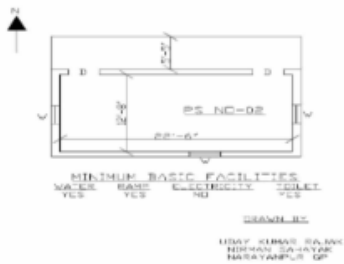

নির্বাচক নিবন্ধন আধিকারিকের স্বাক্ষর

Nazri Naksha

Google Map View

Polling Station Building Front View

Polling Station Front View

Cad View

Key MAP View

1	NUM2325249	ফটো উপলব্ধ	নাম : মুনি টুডু স্বামীর নাম: হোপনা টুডু বাড়ির নং : n0088 বয়স : 25 লিঙ্গ : মহিলা	2	NUM0004606	ফটো উপলব্ধ	নাম : জীবন কৃষ্ণ দাস পিতার নাম: আনন্দ কুমার দাস বাড়ির নং : n0021 বয়স : 41 লিঙ্গ : পুরুষ	3	NUM0004614	ফটো উপলব্ধ	নাম : প্রাণকৃষ্ণ দাস পিতার নাম: আনন্দ কুমার দাস বাড়ির নং : n0021 বয়স : 39 লিঙ্গ : পুরুষ
4	NUM1566124	ফটো উপলব্ধ	নাম : আরতি দাস স্বামীর নাম: প্রাণকৃষ্ণ দাস বাড়ির নং : n0021 বয়স : 31 লিঙ্গ : মহিলা	5	NUM1566132	ফটো উপলব্ধ	নাম : নমিতা দাস স্বামীর নাম: জীবনকৃষ্ণ দাস বাড়ির নং : n0021 বয়স : 31 লিঙ্গ : মহিলা	6	CBF1798859	ফটো উপলব্ধ	নাম : আনন্দ কুমার দাস পিতার নাম: মরিরাম দাস বাড়ির নং : n0021 বয়স : 70 লিঙ্গ : পুরুষ
7	CBF1798867	ফটো উপলব্ধ	নাম : টুনু দাস স্বামীর নাম: আনন্দকুমার দাস বাড়ির নং : n0021 বয়স : 58 লিঙ্গ : মহিলা	8	NUM0004804	ফটো উপলব্ধ	নাম : মিঠুন বাউরী পিতার নাম: প্রশান্ত বাউরী বাড়ির নং : n0004 বয়স : 36 লিঙ্গ : পুরুষ	9	WB/42/291/000559	ফটো উপলব্ধ	নাম : শিখা বাউরি স্বামীর নাম: রাজকুমার বাউরি বাড়ির নং : n0033 বয়স : 72 লিঙ্গ : মহিলা
10	WB/42/291/000560	ফটো উপলব্ধ	নাম : রাজকুমার বাউরি পিতার নাম: ভক্তি বাউরি বাড়ির নং : n0090 বয়স : 79 লিঙ্গ : পুরুষ	11	NUM1565753	ফটো উপলব্ধ	নাম : বাপন বাউরী পিতার নাম: রাজকুমার বাউরী বাড়ির নং : n0033 বয়স : 31 লিঙ্গ : পুরুষ	12	NUM1887348	ফটো উপলব্ধ	নাম : অঞ্জনা বাউরী স্বামীর নাম: মিঠুন বাউরী বাড়ির নং : n0004 বয়স : 29 লিঙ্গ : মহিলা
13	NUM1887280	ফটো উপলব্ধ	নাম : মামণি বাউরী (দাস) স্বামীর নাম: বাপি বাউরী বাড়ির নং : n0012 বয়স : 29 লিঙ্গ : মহিলা	14	NUM1887298	ফটো উপলব্ধ	নাম : মানবী বাউরী স্বামীর নাম: বিমল বাউরী বাড়ির নং : n0002 বয়স : 29 লিঙ্গ : মহিলা	15	NUM1887330	ফটো উপলব্ধ	নাম : মুখী মারান্ডী স্বামীর নাম: সনত মারান্ডী বাড়ির নং : n0033 বয়স : 33 লিঙ্গ : মহিলা
16	NUM2742104	ফটো উপলব্ধ	নাম : প্রদীপ বাউরী পিতার নাম: সূর্য বাউরী বাড়ির নং : n0018 বয়স : 21 লিঙ্গ : পুরুষ	17	NUM2410488	ফটো উপলব্ধ	নাম : চম্পা বাউরী পিতার নাম: উত্তম বাউরী বাড়ির নং : এন0017 বয়স : 24 লিঙ্গ : মহিলা	18	NUM2230258	ফটো উপলব্ধ	নাম : বিক্রম বাউরী পিতার নাম: কার্তিক বাউরী বাড়ির নং : এন0005 বয়স : 26 লিঙ্গ : পুরুষ
19	RSR1669662	ফটো উপলব্ধ	নাম : মানিষা বাউরি স্বামীর নাম: স্বপন বাউরি বাড়ির নং : 001 বয়স : 28 লিঙ্গ : মহিলা	20	NUM2504041	ফটো উপলব্ধ	নাম : সৃজন বাউরি মায়ের নাম: ভারতী বাউরি বাড়ির নং : এন0001 বয়স : 23 লিঙ্গ : পুরুষ	21	NUM2504116	ফটো উপলব্ধ	নাম : মিতা বাউরি স্বামীর নাম: বচন বাউরি বাড়ির নং : এন0001 বয়স : 30 লিঙ্গ : মহিলা
22	NUM2504082	ফটো উপলব্ধ	নাম : ঋত্বিক বাউরি পিতার নাম: লক্ষ্মণ বাউরি বাড়ির নং : এন0001 বয়স : 24 লিঙ্গ : পুরুষ	23	NUM2504223	ফটো উপলব্ধ	নাম : নমিতা বাউরি স্বামীর নাম: লক্ষ্মণ বাউরি বাড়ির নং : n0016 বয়স : 65 লিঙ্গ : মহিলা	24	NUM2612646	ফটো উপলব্ধ	নাম : প্রিয়াঙ্কা বাউরি স্বামীর নাম: রামকৃষ্ণ বাউরি বাড়ির নং : এন0001 বয়স : 22 লিঙ্গ : মহিলা
25	WB/42/291/000567	ফটো উপলব্ধ	নাম : লক্ষী বাউরি স্বামীর নাম: লালু বাউরি বাড়ির নং : n0003 বয়স : 82 লিঙ্গ : মহিলা	26	WB/42/291/000250	ফটো উপলব্ধ	নাম : দিলীপ বাউরি পিতার নাম: লালু বাউরি বাড়ির নং : n0003 বয়স : 64 লিঙ্গ : পুরুষ	27	WB/42/291/000566	ফটো উপলব্ধ	নাম : ছবি বাউরি স্বামীর নাম: দিলীপ বাউরি বাড়ির নং : n0003 বয়স : 55 লিঙ্গ : মহিলা
28	NUM1481381	ফটো উপলব্ধ	নাম : তাপস বাউরী পিতার নাম: লালু বাউরী বাড়ির নং : n0003 বয়স : 33 লিঙ্গ : পুরুষ	29	NUM1672336	ফটো উপলব্ধ	নাম : চুমকী বাউরী স্বামীর নাম: তাপস বাউরী বাড়ির নং : n0003 বয়স : 31 লিঙ্গ : মহিলা	30	CBF1799766	ফটো উপলব্ধ	নাম : প্রশান্ত বাউরি পিতার নাম: কাশীনাথ বাউরি বাড়ির নং : n0004 বয়স : 59 লিঙ্গ : পুরুষ