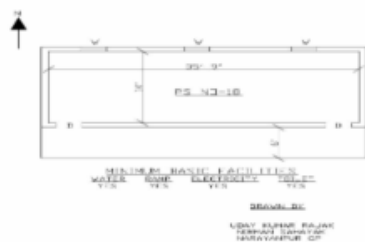

নির্বাচক নিবন্ধন আধিকারিকের স্বাক্ষর

Nazri Naksha

Google Map View

Polling Station Building Front View

Polling Station Front View

Cad View

Key MAP View

1	NUM2526994	ফটো উপলব্ধ	নাম : পঙ্ক দাস পিতার নাম: চন্দ্রধর দাস বাড়ির নং : বৈধরা বয়স : 23 লিঙ্গ : পুরুষ	2	NUM2627743	ফটো উপলব্ধ	নাম : শিল্পা গোস্বামী স্বামীর নাম: অধীর গোস্বামী বাড়ির নং : এন0197 বয়স : 28 লিঙ্গ : মহিলা	3	NUM2364081	ফটো উপলব্ধ	নাম : শুভম চন্দ পিতার নাম: নিতাই চন্দ্র চন্দ বাড়ির নং : n0195 বয়স : 24 লিঙ্গ : পুরুষ
4	NUM2008233	ফটো উপলব্ধ	নাম : ধনমনি টুডু স্বামীর নাম: রতন টুডু বাড়ির নং : n0246 বয়স : 34 লিঙ্গ : মহিলা	5	NUM2008118	ফটো উপলব্ধ	নাম : পবন টুডু পিতার নাম: বৈদ্যনাথ টুডু বাড়ির নং : n0234 বয়স : 28 লিঙ্গ : পুরুষ	6	CBF2340008	ফটো উপলব্ধ	নাম : চেনা টুডু পিতার নাম: রবি টুডু বাড়ির নং : n0001 বয়স : 62 লিঙ্গ : পুরুষ
7	CBF2340016	ফটো উপলব্ধ	নাম : পাকলু টুডু স্বামীর নাম: চেনা টুডু বাড়ির নং : n0001 বয়স : 43 লিঙ্গ : মহিলা	8	WB/42/291/045157	ফটো উপলব্ধ	নাম : লক্ষী টুডু স্বামীর নাম: চেডগা টুডু বাড়ির নং : n0002 বয়স : 89 লিঙ্গ : মহিলা	9	WB/42/291/045136	ফটো উপলব্ধ	নাম : পাকলু টুডু পিতার নাম: চেডগা টুডু বাড়ির নং : n0002 বয়স : 49 লিঙ্গ : মহিলা
10	CBF2339968	ফটো উপলব্ধ	নাম : শংকর টুডু পিতার নাম: চেডগা টুডু বাড়ির নং : n0002 বয়স : 45 লিঙ্গ : পুরুষ	11	NUM1296862	ফটো উপলব্ধ	নাম : শ্রীমতি মার্ভি(টুডু) স্বামীর নাম: শংকর টুডু বাড়ির নং : n0002 বয়স : 36 লিঙ্গ : মহিলা	12	CBF2339976	ফটো উপলব্ধ	নাম : জোহন টুডু পিতার নাম: চেডগা টুডু বাড়ির নং : n0002 বয়স : 44 লিঙ্গ : পুরুষ
13	NUM1156504	ফটো উপলব্ধ	নাম : রানী হাঁসদা স্বামীর নাম: মুনসী হাঁসদা বাড়ির নং : n0002 বয়স : 55 লিঙ্গ : মহিলা	14	NUM1416932	ফটো উপলব্ধ	নাম : মিরু টুডু(হেমরম) স্বামীর নাম: জোহান টুডু বাড়ির নং : n0002 বয়স : 39 লিঙ্গ : মহিলা	15	CBF2822716	ফটো উপলব্ধ	নাম : আনন্দ টুডু পিতার নাম: চিডগা টুডু বাড়ির নং : n0002 বয়স : 37 লিঙ্গ : পুরুষ
16	WB/42/291/045146	ফটো উপলব্ধ	নাম : যীশু টুডু পিতার নাম: চেডগা টুডু বাড়ির নং : n0003 বয়স : 55 লিঙ্গ : পুরুষ	17	CBF2339984	ফটো উপলব্ধ	নাম : শ্রীমতি টুডু স্বামীর নাম: যীশু টুডু বাড়ির নং : n0003 বয়স : 44 লিঙ্গ : মহিলা	18	NUM1814169	ফটো উপলব্ধ	নাম : পাপিয়া টুডু পিতার নাম: যীশু টুডু বাড়ির নং : n0003 বয়স : 29 লিঙ্গ : মহিলা
19	WB/42/291/045075	ফটো উপলব্ধ	নাম : লক্ষীরাম টুডু পিতার নাম: রবি টুডু বাড়ির নং : n0004 বয়স : 80 লিঙ্গ : পুরুষ	20	NUM1416841	ফটো উপলব্ধ	নাম : হোপনময় টুডু পিতার নাম: লক্ষীরাম টুডু বাড়ির নং : n0004 বয়স : 42 লিঙ্গ : মহিলা	21	WB/42/291/045046	ফটো উপলব্ধ	নাম : বৈদ্যনাথ টুডু পিতার নাম: বাবলু টুডু বাড়ির নং : n0005 বয়স : 67 লিঙ্গ : পুরুষ
22	WB/42/291/045130	ফটো উপলব্ধ	নাম : মাকু টুডু স্বামীর নাম: বৈদ্যনাথ টুডু বাড়ির নং : n0005 বয়স : 63 লিঙ্গ : মহিলা	23	NUM2799526	ফটো উপলব্ধ	নাম : গোলাপি টুডু পিতার নাম: বৈদ্যনাথ টুডু বাড়ির নং : n0005 বয়স : 20 লিঙ্গ : মহিলা	24	NUM1416916	ফটো উপলব্ধ	নাম : সূর্য টুডু পিতার নাম: লীলু টুডু বাড়ির নং : n0007 বয়স : 37 লিঙ্গ : পুরুষ
25	NUM1572262	ফটো উপলব্ধ	নাম : পরমেশ্বর টুডু পিতার নাম: মতিলাল টুডু বাড়ির নং : n0007 বয়স : 31 লিঙ্গ : পুরুষ	26	NUM1572288	ফটো উপলব্ধ	নাম : বুদ্ধিশাল টুডু পিতার নাম: মতিলাল টুডু বাড়ির নং : n0007 বয়স : 35 লিঙ্গ : পুরুষ	27	NUM1680131	ফটো উপলব্ধ	নাম : বাহাসুরি টুডু (মুমু) স্বামীর নাম: সকাল টুডু বাড়ির নং : n0006 বয়স : 35 লিঙ্গ : মহিলা
28	NUM1486679	ফটো উপলব্ধ	নাম : সকাল টুডু পিতার নাম: বাবলাল টুডু বাড়ির নং : n0006 বয়স : 36 লিঙ্গ : পুরুষ	29	NUM1814185	ফটো উপলব্ধ	নাম : দুলালী টুডু স্বামীর নাম: উকিল টুডু বাড়ির নং : n0006 বয়স : 30 লিঙ্গ : মহিলা	30	CBF2650620	ফটো উপলব্ধ	নাম : উকিল টুডু পিতার নাম: বাবলাল টুডু বাড়ির নং : n0006 বয়স : 45 লিঙ্গ : পুরুষ