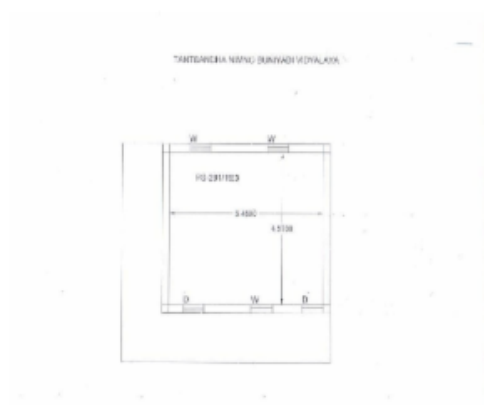

নির্বাচক নিবন্ধন আধিকারিকের স্বাক্ষর

Nazri Naksha

Google Map View

Polling Station Building Front View

Polling Station Front View

Cad View

Key MAP View

1	WB/42/291/318045	নাম : সামুয়ালুন বিবি স্বামীর নাম: কুদ্দুস সেখ বাড়ির নং : n0001 বয়স : 96 লিঙ্গ : মহিলা	ফটো উপলব্ধ	2	WB/42/291/318496	নাম : নাসিমা বিবি স্বামীর নাম: রমজান সেখ বাড়ির নং : n0022 বয়স : 48 লিঙ্গ : মহিলা	ফটো উপলব্ধ	3	WB/42/291/318537	নাম : রমজান সেখ পিতার নাম: জিনাতন সেখ বাড়ির নং : n0022 বয়স : 55 লিঙ্গ : পুরুষ	ফটো উপলব্ধ
4	WB/42/291/318471	নাম : গোলভান বিবি স্বামীর নাম: জিনাতন সেখ বাড়ির নং : n0022 বয়স : 72 লিঙ্গ : মহিলা	ফটো উপলব্ধ	5	NUM1858984	নাম : দিনারা খাতুন(বিবি) স্বামীর নাম: মনোয়ার সেখ বাড়ির নং : n0001 বয়স : 72 লিঙ্গ : মহিলা	ফটো উপলব্ধ	6	CBF2494748	নাম : মোজাম্মেল সেখ পিতার নাম: কুদ্দুস সেখ বাড়ির নং : n0001 বয়স : 45 লিঙ্গ : পুরুষ	ফটো উপলব্ধ
7	NUM1640978	নাম : সাহিন সেখ পিতার নাম: নজরুল সেখ বাড়ির নং : n0001 বয়স : 32 লিঙ্গ : পুরুষ	ফটো উপলব্ধ	8	WB/42/291/318280	নাম : নজরুল সেখ পিতার নাম: কুদ্দুস সেখ বাড়ির নং : n0001 বয়স : 57 লিঙ্গ : পুরুষ	ফটো উপলব্ধ	9	CBF2905669	নাম : আইনুল সেখ পিতার নাম: কুদ্দুস সেখ বাড়ির নং : n0001 বয়স : 38 লিঙ্গ : পুরুষ	ফটো উপলব্ধ
10	WB/42/291/318046	নাম : রিজিয়া খাতুন(বিবি) স্বামীর নাম: পজরুল সেখ বাড়ির নং : n0001 বয়স : 56 লিঙ্গ : মহিলা	ফটো উপলব্ধ	11	NUM2249639	নাম : রাহুল সেখ পিতার নাম: রমজান সেখ বাড়ির নং : এন0033 বয়স : 47 লিঙ্গ : পুরুষ	ফটো উপলব্ধ	12	CBF2154300	নাম : মনোয়ার সেখ পিতার নাম: কুদ্দুস সেখ বাড়ির নং : n0001 বয়স : 43 লিঙ্গ : পুরুষ	ফটো উপলব্ধ
13	NUM2620482	নাম : সরস্বতী টুডু মায়ের নাম: রবি টুডু বাড়ির নং : এন0171 বয়স : 24 লিঙ্গ : মহিলা	ফটো উপলব্ধ	14	NUM2722395	নাম : শিবানী টুডু পিতার নাম: সনৎ টুডু বাড়ির নং : 108 বয়স : 21 লিঙ্গ : মহিলা	ফটো উপলব্ধ	15	NUM2746725	নাম : সুরজিৎ টুডু পিতার নাম: সোমলাল টুডু বাড়ির নং : এন0055 বয়স : 21 লিঙ্গ : পুরুষ	ফটো উপলব্ধ
16	NUM2158863	নাম : বিজয় টুডু পিতার নাম: সনৎ টুডু বাড়ির নং : n0246 বয়স : 27 লিঙ্গ : পুরুষ	ফটো উপলব্ধ	17	NUM2157535	নাম : রাবন টুডু পিতার নাম: দার্জ টুডু বাড়ির নং : n0248 বয়স : 27 লিঙ্গ : পুরুষ	ফটো উপলব্ধ	18	WB/42/291/318470	নাম : মুচুমুনি টুডু পিতার নাম: সনৎ টুডু বাড়ির নং : n0136 বয়স : 50 লিঙ্গ : মহিলা	ফটো উপলব্ধ
19	NUM2048585	নাম : শান্তিশীলা টুডু স্বামীর নাম: পরেশ টুডু বাড়ির নং : n0200 বয়স : 29 লিঙ্গ : মহিলা	ফটো উপলব্ধ	20	NUM2177210	নাম : পানসুরি টুডু পিতার নাম: লবন টুডু বাড়ির নং : n0271 বয়স : 26 লিঙ্গ : মহিলা	ফটো উপলব্ধ	21	CBF2496958	নাম : চুড়কী মার্ভি পিতার নাম: রাসকো মার্ভি বাড়ির নং : এন0057 বয়স : 48 লিঙ্গ : মহিলা	ফটো উপলব্ধ
22	NUM2199297	নাম : মিরু টুডু স্বামীর নাম: বিপদ টুডু বাড়ির নং : এন0110 বয়স : 26 লিঙ্গ : মহিলা	ফটো উপলব্ধ	23	NUM2425619	নাম : বিজন টুডু পিতার নাম: বুরহান টুডু বাড়ির নং : n0167 বয়স : 30 লিঙ্গ : পুরুষ	ফটো উপলব্ধ	24	NUM2425726	নাম : শিবানী টুডু স্বামীর নাম: বিনয় টুডু বাড়ির নং : n0000 বয়স : 26 লিঙ্গ : মহিলা	ফটো উপলব্ধ
25	NUM2727519	নাম : সবিনা টুডু স্বামীর নাম: বিজন টুডু বাড়ির নং : ঠাকুরপুরা বয়স : 26 লিঙ্গ : মহিলা	ফটো উপলব্ধ	26	NUM2423366	নাম : আরতী টুডু পিতার নাম: সনৎ টুডু বাড়ির নং : n0055 বয়স : 25 লিঙ্গ : মহিলা	ফটো উপলব্ধ	27	NUM2423291	নাম : সেলিনা টুডু পিতার নাম: বিনায়ক টুডু বাড়ির নং : n0024 বয়স : 24 লিঙ্গ : মহিলা	ফটো উপলব্ধ
28	CBF2848190	নাম : রেখা টুডু পিতার নাম: বিনায়ক টুডু বাড়ির নং : n0024 বয়স : 38 লিঙ্গ : মহিলা	ফটো উপলব্ধ	29	WB/42/291/318032	নাম : গেরেতা টুডু স্বামীর নাম: বিনায়ক টুডু বাড়ির নং : n0024 বয়স : 60 লিঙ্গ : মহিলা	ফটো উপলব্ধ	30	WB/42/291/318030	নাম : বিনায়ক টুডু পিতার নাম: পরগনা টুডু বাড়ির নং : n0024 বয়স : 64 লিঙ্গ : পুরুষ	ফটো উপলব্ধ