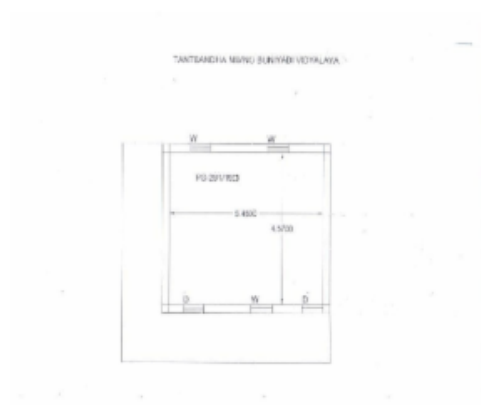

নির্বাচক নিবন্ধন আধিকারিকের স্বাক্ষর

Nazri Naksha

Google Map View

Polling Station Building Front View

Polling Station Front View

Cad View

Key MAP View

1	WB/42/291/318045	নাম : সামুয়ালুন বিবি স্বামীর নাম: কুদ্দুস সেখ বাড়ির নং : n0001 বয়স : 96 লিঙ্গ : মহিলা	ফটো উপলব্ধ	2	WB/42/291/318496	নাম : নাসিমা বিবি স্বামীর নাম: রমজান সেখ বাড়ির নং : n0022 বয়স : 48 লিঙ্গ : মহিলা	ফটো উপলব্ধ	3	WB/42/291/318537	নাম : রমজান সেখ পিতার নাম: জিনাতন সেখ বাড়ির নং : n0022 বয়স : 55 লিঙ্গ : পুরুষ	ফটো উপলব্ধ
4	WB/42/291/318471	নাম : গোলভান বিবি স্বামীর নাম: জিনাতন সেখ বাড়ির নং : n0022 বয়স : 72 লিঙ্গ : মহিলা	ফটো উপলব্ধ	5	NUM1858984	নাম : দিনারা খাতুন(বিবি) স্বামীর নাম: মনোয়ার সেখ বাড়ির নং : n0001 বয়স : 72 লিঙ্গ : মহিলা	ফটো উপলব্ধ	6	CBF2494748	নাম : মোজাম্মেল সেখ পিতার নাম: কুদ্দুস সেখ বাড়ির নং : n0001 বয়স : 45 লিঙ্গ : পুরুষ	ফটো উপলব্ধ
7	NUM1640978	নাম : সাহিন সেখ পিতার নাম: নজরুল সেখ বাড়ির নং : n0001 বয়স : 32 লিঙ্গ : পুরুষ	ফটো উপলব্ধ	8	WB/42/291/318280	নাম : নজরুল সেখ পিতার নাম: কুদ্দুস সেখ বাড়ির নং : n0001 বয়স : 57 লিঙ্গ : পুরুষ	ফটো উপলব্ধ	9	CBF2905669	নাম : আইনুল সেখ পিতার নাম: কুদ্দুস সেখ বাড়ির নং : n0001 বয়স : 38 লিঙ্গ : পুরুষ	ফটো উপলব্ধ
10	WB/42/291/318046	নাম : রিজিয়া খাতুন(বিবি) স্বামীর নাম: পজরুল সেখ বাড়ির নং : n0001 বয়স : 56 লিঙ্গ : মহিলা	ফটো উপলব্ধ	11	NUM2249639	নাম : রাহুল সেখ পিতার নাম: রমজান সেখ বাড়ির নং : এন0033 বয়স : 47 লিঙ্গ : পুরুষ	ফটো উপলব্ধ	12	CBF2154300	নাম : মনোয়ার সেখ পিতার নাম: কুদ্দুস সেখ বাড়ির নং : n0001 বয়স : 43 লিঙ্গ : পুরুষ	ফটো উপলব্ধ
13	NUM2620482	নাম : সরস্বতী টুডু মায়ের নাম: রবি টুডু বাড়ির নং : এন0171 বয়স : 24 লিঙ্গ : মহিলা	ফটো উপলব্ধ	14	NUM2722395	নাম : শিবানী টুডু পিতার নাম: সনৎ টুডু বাড়ির নং : 108 বয়স : 21 লিঙ্গ : মহিলা	ফটো উপলব্ধ	15	NUM2746725	নাম : সুরজিৎ টুডু পিতার নাম: সোমলাল টুডু বাড়ির নং : এন0055 বয়স : 21 লিঙ্গ : পুরুষ	ফটো উপলব্ধ
16	NUM2158863	নাম : বিজয় টুডু পিতার নাম: সনৎ টুডু বাড়ির নং : n0246 বয়স : 27 লিঙ্গ : পুরুষ	ফটো উপলব্ধ	17	NUM2157535	নাম : রাবন টুডু পিতার নাম: দার্জ টুডু বাড়ির নং : n0248 বয়স : 27 লিঙ্গ : পুরুষ	ফটো উপলব্ধ	18	WB/42/291/318470	নাম : মুচুমুনি টুডু পিতার নাম: সনৎ টুডু বাড়ির নং : n0136 বয়স : 50 লিঙ্গ : মহিলা	ফটো উপলব্ধ
19	NUM2048585	নাম : শান্তিশীলা টুডু স্বামীর নাম: পরেশ টুডু বাড়ির নং : n0200 বয়স : 29 লিঙ্গ : মহিলা	ফটো উপলব্ধ	20	NUM2177210	নাম : পানসুরি টুডু পিতার নাম: লবন টুডু বাড়ির নং : n0271 বয়স : 26 লিঙ্গ : মহিলা	ফটো উপলব্ধ	21	CBF2496958	নাম : চুড়কী মার্ভি পিতার নাম: রাসকো মার্ভি বাড়ির নং : এন0057 বয়স : 48 লিঙ্গ : মহিলা	ফটো উপলব্ধ
22	NUM2199297	নাম : মিরু টুডু স্বামীর নাম: বিপদ টুডু বাড়ির নং : এন0110 বয়স : 26 লিঙ্গ : মহিলা	ফটো উপলব্ধ	23	NUM2425619	নাম : বিজন টুডু পিতার নাম: বুরহান টুডু বাড়ির নং : n0167 বয়স : 30 লিঙ্গ : পুরুষ	ফটো উপলব্ধ	24	NUM2425726	নাম : শিবানী টুডু স্বামীর নাম: বিনয় টুডু বাড়ির নং : n0000 বয়স : 26 লিঙ্গ : মহিলা	ফটো উপলব্ধ
25	NUM2727519	নাম : সবিনা টুডু স্বামীর নাম: বিজন টুডু বাড়ির নং : ঠাকুরপুরা বয়স : 26 লিঙ্গ : মহিলা	ফটো উপলব্ধ	26	NUM2423366	নাম : আরতী টুডু পিতার নাম: সনৎ টুডু বাড়ির নং : n0055 বয়স : 25 লিঙ্গ : মহিলা	ফটো উপলব্ধ	27	NUM2423291	নাম : সেলিনা টুডু পিতার নাম: বিনায়ক টুডু বাড়ির নং : n0024 বয়স : 24 লিঙ্গ : মহিলা	ফটো উপলব্ধ
28	CBF2848190	নাম : রেখা টুডু পিতার নাম: বিনায়ক টুডু বাড়ির নং : n0024 বয়স : 38 লিঙ্গ : মহিলা	ফটো উপলব্ধ	29	WB/42/291/318032	নাম : গেরেতা টুডু স্বামীর নাম: বিনায়ক টুডু বাড়ির নং : n0024 বয়স : 60 লিঙ্গ : মহিলা	ফটো উপলব্ধ	30	WB/42/291/318030	নাম : বিনায়ক টুডু পিতার নাম: পরগনা টুডু বাড়ির নং : n0024 বয়স : 64 লিঙ্গ : পুরুষ	ফটো উপলব্ধ