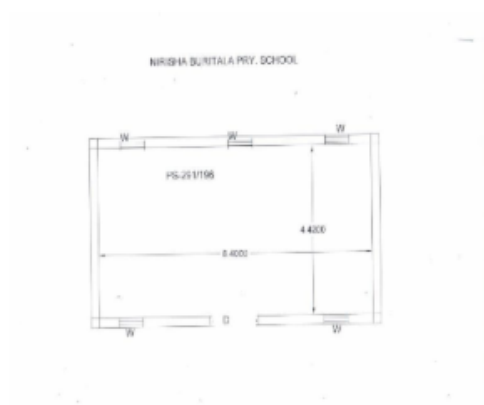

নির্বাচক নিবন্ধন আধিকারিকের স্বাক্ষর

Nazri Naksha

Google Map View

Polling Station Building Front View

Polling Station Front View

Cad View

Key MAP View

1 নাম : শুরবালি কিস্কু পিতার নাম: ভায়া কিস্কু বাড়ির নং : n0237 বয়স : 27 লিঙ্গ : মহিলা	NUM2049831 ফটো উপলব্ধ	2 নাম : বিনয় কিস্কু পিতার নাম: জেঠা কিস্কু বাড়ির নং : n0066 বয়স : 53 লিঙ্গ : পুরুষ	NUM1642073 ফটো উপলব্ধ	3 নাম : দুলালী কিস্কু পিতার নাম: জাঠা কিস্কু বাড়ির নং : n0066 বয়স : 44 লিঙ্গ : মহিলা	CBF2497618 ফটো উপলব্ধ
4 নাম : বিটি কিস্কু স্বামীর নাম: জাঠা কিস্কু বাড়ির নং : n0066 বয়স : 74 লিঙ্গ : মহিলা	CBF2497626 ফটো উপলব্ধ	5 নাম : বাহামুনি কিস্কু স্বামীর নাম: গেড়া কিস্কু বাড়ির নং : n0054 বয়স : 38 লিঙ্গ : মহিলা	NUM1379692 ফটো উপলব্ধ	6 নাম : গৌড়া কিস্কু পিতার নাম: জালপা কিস্কু বাড়ির নং : n0054 বয়স : 42 লিঙ্গ : পুরুষ	CBF2497592 ফটো উপলব্ধ
7 নাম : পাকলু কিস্কু স্বামীর নাম: লাড়গা কিস্কু বাড়ির নং : n0054 বয়স : 43 লিঙ্গ : মহিলা	CBF2497584 ফটো উপলব্ধ	8 নাম : লাড়গা কিস্কু পিতার নাম: জালপা কিস্কু বাড়ির নং : n0054 বয়স : 46 লিঙ্গ : পুরুষ	CBF2497576 ফটো উপলব্ধ	9 নাম : মেনকা কিস্কু পিতার নাম: গোরা কিস্কু বাড়ির নং : n0054 বয়স : 31 লিঙ্গ : মহিলা	NUM1859529 ফটো উপলব্ধ
10 নাম : সনোকা কিস্কু পিতার নাম: গোরা কিস্কু বাড়ির নং : n0054 বয়স : 36 লিঙ্গ : মহিলা	NUM1759885 ফটো উপলব্ধ	11 নাম : শিবনাথ কিস্কু পিতার নাম: গোরা কিস্কু বাড়ির নং : n0054 বয়স : 38 লিঙ্গ : পুরুষ	NUM1642347 ফটো উপলব্ধ	12 নাম : রানী কিস্কু স্বামীর নাম: গোরা কিস্কু বাড়ির নং : n0054 বয়স : 56 লিঙ্গ : মহিলা	NUM2597813 ফটো উপলব্ধ
13 নাম : রামেশাল কিস্কু পিতার নাম: পাড়য়া কিস্কু বাড়ির নং : n0028 বয়স : 43 লিঙ্গ : পুরুষ	NUM1642149 ফটো উপলব্ধ	14 নাম : রুবি কিস্কু পিতার নাম: পাড়য়া কিস্কু বাড়ির নং : n0028 বয়স : 48 লিঙ্গ : মহিলা	CBF2497634 ফটো উপলব্ধ	15 নাম : কলাবতী কিস্কু স্বামীর নাম: রামেশাল কিস্কু বাড়ির নং : n0054 বয়স : 35 লিঙ্গ : মহিলা	NUM1957737 ফটো উপলব্ধ
16 নাম : কুরমনি কিস্কু মায়ের নাম: সুমি কিস্কু বাড়ির নং : এন0054 বয়স : 23 লিঙ্গ : মহিলা	NUM2568582 ফটো উপলব্ধ	17 নাম : মুংলি কিস্কু পিতার নাম: গোরা কিস্কু বাড়ির নং : এন0054 বয়স : 24 লিঙ্গ : মহিলা	NUM2638047 ফটো উপলব্ধ	Q 18 নাম : রাজু গড়াই পিতার নাম: মনু গড়াই বাড়ির নং : n0062 বয়স : 24 লিঙ্গ : পুরুষ	NUM2442507 ফটো উপলব্ধ
19 নাম : আল্পনা গড়াই স্বামীর নাম: মনু গড়াই বাড়ির নং : n0063 বয়স : 60 লিঙ্গ : মহিলা	CBF2684439 ফটো উপলব্ধ	20 নাম : মনু গড়াই পিতার নাম: চন্ডী গড়াই বাড়ির নং : n0062 বয়স : 62 লিঙ্গ : পুরুষ	CBF2684421 ফটো উপলব্ধ	21 নাম : মিঠুন গড়াই পিতার নাম: মনু গড়াই বাড়ির নং : n0062 বয়স : 38 লিঙ্গ : পুরুষ	CBF2848836 ফটো উপলব্ধ
22 নাম : স্বপন চ্যাটাঙ্গী পিতার নাম: বলরাম চ্যাটাঙ্গী বাড়ির নং : n0071 বয়স : 59 লিঙ্গ : পুরুষ	NUM1137637 ফটো উপলব্ধ	23 নাম : কাকলী চ্যাটাঙ্গী স্বামীর নাম: স্বপন চ্যাটাঙ্গী বাড়ির নং : n0070 বয়স : 56 লিঙ্গ : মহিলা	NUM1137629 ফটো উপলব্ধ	24 নাম : দুলেড় টুডু স্বামীর নাম: মেঘর টুডু বাড়ির নং : n0067 বয়স : 51 লিঙ্গ : মহিলা	CBF2497659 ফটো উপলব্ধ
25 নাম : মেঘর টুডু পিতার নাম: বৃন্দেন টুডু বাড়ির নং : n0067 বয়স : 61 লিঙ্গ : পুরুষ	CBF2497642 ফটো উপলব্ধ	26 নাম : নাচোন কিস্কু স্বামীর নাম: বিনয় কিস্কু বাড়ির নং : n0025 বয়স : 51 লিঙ্গ : মহিলা	NUM1859479 ফটো উপলব্ধ	27 নাম : ছপন টুডু স্বামীর নাম: অমেশ টুডু বাড়ির নং : n0025 বয়স : 57 লিঙ্গ : মহিলা	CBF1784396 ফটো উপলব্ধ
28 নাম : অমেশ টুডু পিতার নাম: জ্যেষ্ঠা টুডু বাড়ির নং : n0025 বয়স : 60 লিঙ্গ : পুরুষ	CBF1784529 ফটো উপলব্ধ	29 নাম : সোনামনি হাঁসদা মায়ের নাম: ছপনী হাঁসদা বাড়ির নং : n0234 বয়স : 27 লিঙ্গ : মহিলা	NUM2049807 ফটো উপলব্ধ	30 নাম : বাবুরাজী টুডু পিতার নাম: লক্ষী টুডু বাড়ির নং : n0234 বয়স : 38 লিঙ্গ : পুরুষ	NUM1957570 ফটো উপলব্ধ