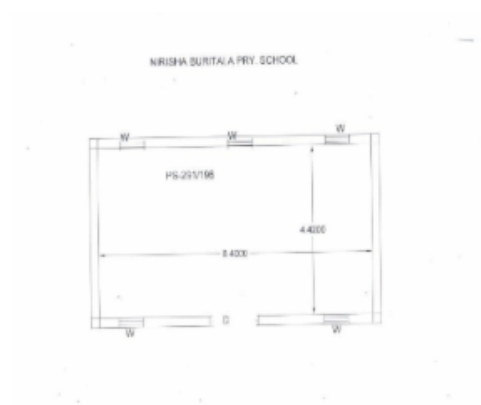

নির্বাচক নিবন্ধন আধিকারিকের স্বাক্ষর

Nazri Naksha

Google Map View

Polling Station Building Front View

Polling Station Front View

Cad View

Key MAP View

1 নাম : শুরবালি কিস্কু পিতার নাম: ভায়া কিস্কু বাড়ির নং : n0237 বয়স : 27 লিঙ্গ : মহিলা	NUM2049831 ফটো উপলব্ধ	2 নাম : বিনয় কিস্কু পিতার নাম: জেঠা কিস্কু বাড়ির নং : n0066 বয়স : 53 লিঙ্গ : পুরুষ	NUM1642073 ফটো উপলব্ধ	3 নাম : দুলালী কিস্কু পিতার নাম: জাঠা কিস্কু বাড়ির নং : n0066 বয়স : 44 লিঙ্গ : মহিলা	CBF2497618 ফটো উপলব্ধ
4 নাম : বিটি কিস্কু স্বামীর নাম: জাঠা কিস্কু বাড়ির নং : n0066 বয়স : 74 লিঙ্গ : মহিলা	CBF2497626 ফটো উপলব্ধ	5 নাম : বাহামুনি কিস্কু স্বামীর নাম: গেড়া কিস্কু বাড়ির নং : n0054 বয়স : 38 লিঙ্গ : মহিলা	NUM1379692 ফটো উপলব্ধ	6 নাম : গৌড়া কিস্কু পিতার নাম: জালপা কিস্কু বাড়ির নং : n0054 বয়স : 42 লিঙ্গ : পুরুষ	CBF2497592 ফটো উপলব্ধ
7 নাম : পাকলু কিস্কু স্বামীর নাম: লাড়গা কিস্কু বাড়ির নং : n0054 বয়স : 43 লিঙ্গ : মহিলা	CBF2497584 ফটো উপলব্ধ	8 নাম : লাড়গা কিস্কু পিতার নাম: জালপা কিস্কু বাড়ির নং : n0054 বয়স : 46 লিঙ্গ : পুরুষ	CBF2497576 ফটো উপলব্ধ	9 নাম : মেনকা কিস্কু পিতার নাম: গোরা কিস্কু বাড়ির নং : n0054 বয়স : 31 লিঙ্গ : মহিলা	NUM1859529 ফটো উপলব্ধ
10 নাম : সনোকা কিস্কু পিতার নাম: গোরা কিস্কু বাড়ির নং : n0054 বয়স : 36 লিঙ্গ : মহিলা	NUM1759885 ফটো উপলব্ধ	11 নাম : শিবনাথ কিস্কু পিতার নাম: গোরা কিস্কু বাড়ির নং : n0054 বয়স : 38 লিঙ্গ : পুরুষ	NUM1642347 ফটো উপলব্ধ	12 নাম : রানী কিস্কু স্বামীর নাম: গোরা কিস্কু বাড়ির নং : n0054 বয়স : 56 লিঙ্গ : মহিলা	NUM2597813 ফটো উপলব্ধ
13 নাম : রামেশাল কিস্কু পিতার নাম: পাড়য়া কিস্কু বাড়ির নং : n0028 বয়স : 43 লিঙ্গ : পুরুষ	NUM1642149 ফটো উপলব্ধ	14 নাম : রুবি কিস্কু পিতার নাম: পাড়য়া কিস্কু বাড়ির নং : n0028 বয়স : 48 লিঙ্গ : মহিলা	CBF2497634 ফটো উপলব্ধ	15 নাম : কলাবতী কিস্কু স্বামীর নাম: রামেশাল কিস্কু বাড়ির নং : n0054 বয়স : 35 লিঙ্গ : মহিলা	NUM1957737 ফটো উপলব্ধ
16 নাম : কুরমনি কিস্কু মায়ের নাম: সুমি কিস্কু বাড়ির নং : এন0054 বয়স : 23 লিঙ্গ : মহিলা	NUM2568582 ফটো উপলব্ধ	17 নাম : মুংলি কিস্কু পিতার নাম: গোরা কিস্কু বাড়ির নং : এন0054 বয়স : 24 লিঙ্গ : মহিলা	NUM2638047 ফটো উপলব্ধ	Q 18 নাম : রাজু গড়াই পিতার নাম: মনু গড়াই বাড়ির নং : n0062 বয়স : 24 লিঙ্গ : পুরুষ	NUM2442507 ফটো উপলব্ধ
19 নাম : আল্পনা গড়াই স্বামীর নাম: মনু গড়াই বাড়ির নং : n0063 বয়স : 60 লিঙ্গ : মহিলা	CBF2684439 ফটো উপলব্ধ	20 নাম : মনু গড়াই পিতার নাম: চন্ডী গড়াই বাড়ির নং : n0062 বয়স : 62 লিঙ্গ : পুরুষ	CBF2684421 ফটো উপলব্ধ	21 নাম : মিঠুন গড়াই পিতার নাম: মনু গড়াই বাড়ির নং : n0062 বয়স : 38 লিঙ্গ : পুরুষ	CBF2848836 ফটো উপলব্ধ
22 নাম : স্বপন চ্যাটাঙ্গী পিতার নাম: বলরাম চ্যাটাঙ্গী বাড়ির নং : n0071 বয়স : 59 লিঙ্গ : পুরুষ	NUM1137637 ফটো উপলব্ধ	23 নাম : কাকলী চ্যাটাঙ্গী স্বামীর নাম: স্বপন চ্যাটাঙ্গী বাড়ির নং : n0070 বয়স : 56 লিঙ্গ : মহিলা	NUM1137629 ফটো উপলব্ধ	24 নাম : দুলেড় টুডু স্বামীর নাম: মেঘর টুডু বাড়ির নং : n0067 বয়স : 51 লিঙ্গ : মহিলা	CBF2497659 ফটো উপলব্ধ
25 নাম : মেঘর টুডু পিতার নাম: বৃন্দেন টুডু বাড়ির নং : n0067 বয়স : 61 লিঙ্গ : পুরুষ	CBF2497642 ফটো উপলব্ধ	26 নাম : নাচোন কিস্কু স্বামীর নাম: বিনয় কিস্কু বাড়ির নং : n0025 বয়স : 51 লিঙ্গ : মহিলা	NUM1859479 ফটো উপলব্ধ	27 নাম : ছপন টুডু স্বামীর নাম: অমেশ টুডু বাড়ির নং : n0025 বয়স : 57 লিঙ্গ : মহিলা	CBF1784396 ফটো উপলব্ধ
28 নাম : অমেশ টুডু পিতার নাম: জ্যেষ্ঠা টুডু বাড়ির নং : n0025 বয়স : 60 লিঙ্গ : পুরুষ	CBF1784529 ফটো উপলব্ধ	29 নাম : সোনামনি হাঁসদা মায়ের নাম: ছপনী হাঁসদা বাড়ির নং : n0234 বয়স : 27 লিঙ্গ : মহিলা	NUM2049807 ফটো উপলব্ধ	30 নাম : বাবুরাজী টুডু পিতার নাম: লক্ষী টুডু বাড়ির নং : n0234 বয়স : 38 লিঙ্গ : পুরুষ	NUM1957570 ফটো উপলব্ধ