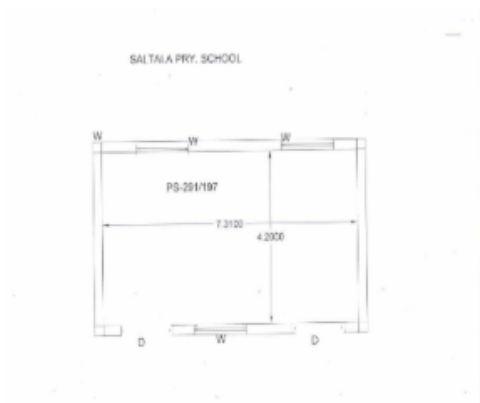

নির্বাচক নিবন্ধন আধিকারিকের স্বাক্ষর

Nazri Naksha

Google Map View

Polling Station Building Front View

Polling Station Front View

Cad View

Key MAP View

1 নাম : তালাকুড়ি মূর্মা স্বামীর নাম : সাহেব মূর্মা বাড়ির নং : n0018 বয়স : 50 লিঙ্গ : মহিলা	CBF2498871 ফটো উপলব্ধ	2 নাম : সাহেব মূর্মা পিতার নাম : মুনিস মূর্মা বাড়ির নং : n0018 বয়স : 52 লিঙ্গ : পুরুষ	CBF1784669 ফটো উপলব্ধ	3 নাম : বাহা মূর্মা স্বামীর নাম : মঙ্গল মূর্মা বাড়ির নং : n0018 বয়স : 73 লিঙ্গ : মহিলা	CBF2848893 ফটো উপলব্ধ
4 নাম : পারবতি মুরমু স্বামীর নাম : পিরু মুরমু বাড়ির নং : n0018 বয়স : 34 লিঙ্গ : মহিলা	NUM1760347 ফটো উপলব্ধ	5 নাম : এমলি মুরমু স্বামীর নাম : শিব মুরমু বাড়ির নং : n0018 বয়স : 43 লিঙ্গ : মহিলা	CBF2498897 ফটো উপলব্ধ	6 নাম : শিব মুরমু পিতার নাম : মঙ্গল মুরমু বাড়ির নং : n0018 বয়স : 47 লিঙ্গ : পুরুষ	CBF2498899 ফটো উপলব্ধ
7 নাম : মঙ্গল মুরমু পিতার নাম : টেবলা মুরমু বাড়ির নং : n0018 বয়স : 77 লিঙ্গ : পুরুষ	CBF2848885 ফটো উপলব্ধ	8 নাম : পিরু মুরমু পিতার নাম : মঙ্গল মুরমু বাড়ির নং : n0018 বয়স : 36 লিঙ্গ : পুরুষ	NUM1379981 ফটো উপলব্ধ	9 নাম : শিবানী মুরমু পিতার নাম : সাহেব মুরমু বাড়ির নং : n0018 বয়স : 24 লিঙ্গ : মহিলা	NUM2446458 ফটো উপলব্ধ
10 নাম : রবীনাথ মূর্মা পিতার নাম : সাহেব মূর্মা বাড়ির নং : তুলসীপাড়া বয়স : 20 লিঙ্গ : পুরুষ	NUM2794055 ফটো উপলব্ধ	11 নাম : দুলাল (মুরমু)হেমরম স্বামীর নাম : সুদিন হেমরম বাড়ির নং : n0296 বয়স : 31 লিঙ্গ : মহিলা	NUM2170413 ফটো উপলব্ধ	12 নাম : চুরকী কিকু মূর্মা স্বামীর নাম : সাহেব মূর্মা বাড়ির নং : এন0000 বয়স : 32 লিঙ্গ : মহিলা	GTX4912630 ফটো উপলব্ধ
13 নাম : সোনামুলা সরেন টুডু স্বামীর নাম : বারিয়া টুডু বাড়ির নং : N0072 বয়স : 26 লিঙ্গ : মহিলা	NUM2448884 ফটো উপলব্ধ	14 নাম : কালিদাসী টুডু পিতার নাম : রমেশ টুডু বাড়ির নং : N0087 বয়স : 26 লিঙ্গ : মহিলা	NUM2448405 ফটো উপলব্ধ	15 নাম : পানি বেশরা টুডু স্বামীর নাম : লক্ষীরাম টুডু বাড়ির নং : N0157 বয়স : 33 লিঙ্গ : মহিলা	NUM2448546 ফটো উপলব্ধ
16 নাম : মেনেকা সরেন টুডু স্বামীর নাম : কালীরাম টুডু বাড়ির নং : N0087 বয়স : 27 লিঙ্গ : মহিলা	NUM2448645 ফটো উপলব্ধ	17 নাম : ঝন্টু টুডু পিতার নাম : রুপলাল হেমব্রম বাড়ির নং : n0028 বয়স : 38 লিঙ্গ : পুরুষ	NUM1137777 ফটো উপলব্ধ	18 নাম : পাণ্ডা টুডু পিতার নাম : চুণ্ডা টুডু বাড়ির নং : n0028 বয়স : 74 লিঙ্গ : পুরুষ	WB/42/291/330177 ফটো উপলব্ধ
19 নাম : মিহি টুডু স্বামীর নাম : পাণ্ডা টুডু বাড়ির নং : n0028 বয়স : 70 লিঙ্গ : মহিলা	WB/42/291/330208 ফটো উপলব্ধ	20 নাম : বিটি টুডু পিতার নাম : পান্ডা টুডু বাড়ির নং : n0028 বয়স : 38 লিঙ্গ : মহিলা	NUM0814996 ফটো উপলব্ধ	21 নাম : পানসুরি টুডু স্বামীর নাম : সুকোল টুডু বাড়ির নং : n0028 বয়স : 37 লিঙ্গ : মহিলা	NUM1760271 ফটো উপলব্ধ
22 নাম : বিটি টুডু স্বামীর নাম : কিশু টুডু বাড়ির নং : n0241 বয়স : 38 লিঙ্গ : মহিলা	NUM1643030 ফটো উপলব্ধ	23 নাম : দিলীপ পান্ডে পিতার নাম : শঙ্কর পান্ডে বাড়ির নং : n0257 বয়স : 27 লিঙ্গ : পুরুষ	NUM2050003 ফটো উপলব্ধ	24 নাম : মৌসুমি পান্ডে স্বামীর নাম : আনন্দ পান্ডে বাড়ির নং : n0062 বয়স : 26 লিঙ্গ : মহিলা	NUM2139517 ফটো উপলব্ধ
25 নাম : আনন্দ পান্ডে পিতার নাম : শঙ্কর পান্ডে বাড়ির নং : n0062 বয়স : 33 লিঙ্গ : পুরুষ	NUM1537273 ফটো উপলব্ধ	26 নাম : শঙ্কর পান্ডে পিতার নাম : বলদেব পান্ডে বাড়ির নং : n0065 বয়স : 55 লিঙ্গ : পুরুষ	NUM0826230 ফটো উপলব্ধ	27 নাম : বেবী পান্ডে স্বামীর নাম : শঙ্কর পান্ডে বাড়ির নং : n0066 বয়স : 52 লিঙ্গ : মহিলা	NUM1455617 ফটো উপলব্ধ
28 নাম : বিকাশ পাল পিতার নাম : কালিপদ পাল বাড়ির নং : n0057 বয়স : 49 লিঙ্গ : পুরুষ	NUM1537216 ফটো উপলব্ধ	29 নাম : পার্বতী পাল স্বামীর নাম : বিকাশ পাল বাড়ির নং : n0058 বয়স : 44 লিঙ্গ : মহিলা	NUM1537224 ফটো উপলব্ধ	30 নাম : কম্পনা বাউরী স্বামীর নাম : ষষ্ঠা বাউরী বাড়ির নং : n0001 বয়স : 44 লিঙ্গ : মহিলা	CBF2159234 ফটো উপলব্ধ