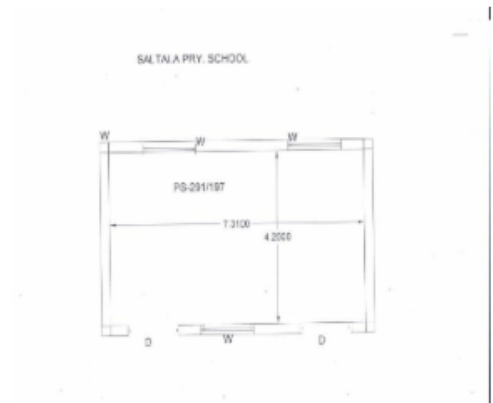

নির্বাচক নিবন্ধন আধিকারিকের স্বাক্ষর

Nazri Naksha

Google Map View

Polling Station Building Front View

Polling Station Front View

Cad View

Key MAP View

1 নাম : তালাকুড়ি মূর্মা স্বামীর নাম : সাহেব মূর্মা বাড়ির নং : n0018 বয়স : 50 লিঙ্গ : মহিলা	CBF2498871 ফটো উপলব্ধ	2 নাম : সাহেব মূর্মা পিতার নাম : মুনিস মূর্মা বাড়ির নং : n0018 বয়স : 52 লিঙ্গ : পুরুষ	CBF1784669 ফটো উপলব্ধ	3 নাম : বাহা মূর্মা স্বামীর নাম : মঙ্গল মূর্মা বাড়ির নং : n0018 বয়স : 73 লিঙ্গ : মহিলা	CBF2848893 ফটো উপলব্ধ
4 নাম : পারবতি মুরমু স্বামীর নাম : পিরু মুরমু বাড়ির নং : n0018 বয়স : 34 লিঙ্গ : মহিলা	NUM1760347 ফটো উপলব্ধ	5 নাম : এমলি মুরমু স্বামীর নাম : শিব মুরমু বাড়ির নং : n0018 বয়স : 43 লিঙ্গ : মহিলা	CBF2498897 ফটো উপলব্ধ	6 নাম : শিব মুরমু পিতার নাম : মঙ্গল মুরমু বাড়ির নং : n0018 বয়স : 47 লিঙ্গ : পুরুষ	CBF2498899 ফটো উপলব্ধ
7 নাম : মঙ্গল মুরমু পিতার নাম : টেবলা মুরমু বাড়ির নং : n0018 বয়স : 77 লিঙ্গ : পুরুষ	CBF2848885 ফটো উপলব্ধ	8 নাম : পিরু মুরমু পিতার নাম : মঙ্গল মুরমু বাড়ির নং : n0018 বয়স : 36 লিঙ্গ : পুরুষ	NUM1379981 ফটো উপলব্ধ	9 নাম : শিবানী মুরমু পিতার নাম : সাহেব মুরমু বাড়ির নং : n0018 বয়স : 24 লিঙ্গ : মহিলা	NUM2446458 ফটো উপলব্ধ
10 নাম : রবীনাথ মূর্মা পিতার নাম : সাহেব মূর্মা বাড়ির নং : তুলসীপাড়া বয়স : 20 লিঙ্গ : পুরুষ	NUM2794055 ফটো উপলব্ধ	11 নাম : দুলাল (মুরমু)হেমরম স্বামীর নাম : সুদিন হেমরম বাড়ির নং : n0296 বয়স : 31 লিঙ্গ : মহিলা	NUM2170413 ফটো উপলব্ধ	12 নাম : চুরকী কিকু মূর্মা স্বামীর নাম : সাহেব মূর্মা বাড়ির নং : এন0000 বয়স : 32 লিঙ্গ : মহিলা	GTX4912630 ফটো উপলব্ধ
13 নাম : সোনামুলা সরেন টুডু স্বামীর নাম : বারিয়া টুডু বাড়ির নং : N0072 বয়স : 26 লিঙ্গ : মহিলা	NUM2448884 ফটো উপলব্ধ	14 নাম : কালিদাসী টুডু পিতার নাম : রমেশ টুডু বাড়ির নং : N0087 বয়স : 26 লিঙ্গ : মহিলা	NUM2448405 ফটো উপলব্ধ	15 নাম : পানি বেশরা টুডু স্বামীর নাম : লক্ষীরাম টুডু বাড়ির নং : N0157 বয়স : 33 লিঙ্গ : মহিলা	NUM2448546 ফটো উপলব্ধ
16 নাম : মেনেকা সরেন টুডু স্বামীর নাম : কালীরাম টুডু বাড়ির নং : N0087 বয়স : 27 লিঙ্গ : মহিলা	NUM2448645 ফটো উপলব্ধ	17 নাম : ঝন্টু টুডু পিতার নাম : রুপলাল হেমব্রম বাড়ির নং : n0028 বয়স : 38 লিঙ্গ : পুরুষ	NUM1137777 ফটো উপলব্ধ	18 নাম : পাণ্ডা টুডু পিতার নাম : চুণ্ডা টুডু বাড়ির নং : n0028 বয়স : 74 লিঙ্গ : পুরুষ	WB/42/291/330177 ফটো উপলব্ধ
19 নাম : মিহি টুডু স্বামীর নাম : পাণ্ডা টুডু বাড়ির নং : n0028 বয়স : 70 লিঙ্গ : মহিলা	WB/42/291/330208 ফটো উপলব্ধ	20 নাম : বিটি টুডু পিতার নাম : পান্ডা টুডু বাড়ির নং : n0028 বয়স : 38 লিঙ্গ : মহিলা	NUM0814996 ফটো উপলব্ধ	21 নাম : পানসুরি টুডু স্বামীর নাম : সুকোল টুডু বাড়ির নং : n0028 বয়স : 37 লিঙ্গ : মহিলা	NUM1760271 ফটো উপলব্ধ
22 নাম : বিটি টুডু স্বামীর নাম : কিশু টুডু বাড়ির নং : n0241 বয়স : 38 লিঙ্গ : মহিলা	NUM1643030 ফটো উপলব্ধ	23 নাম : দিলীপ পান্ডে পিতার নাম : শঙ্কর পান্ডে বাড়ির নং : n0257 বয়স : 27 লিঙ্গ : পুরুষ	NUM2050003 ফটো উপলব্ধ	24 নাম : মৌসুমি পান্ডে স্বামীর নাম : আনন্দ পান্ডে বাড়ির নং : n0062 বয়স : 26 লিঙ্গ : মহিলা	NUM2139517 ফটো উপলব্ধ
25 নাম : আনন্দ পান্ডে পিতার নাম : শঙ্কর পান্ডে বাড়ির নং : n0062 বয়স : 33 লিঙ্গ : পুরুষ	NUM1537273 ফটো উপলব্ধ	26 নাম : শঙ্কর পান্ডে পিতার নাম : বলদেব পান্ডে বাড়ির নং : n0065 বয়স : 55 লিঙ্গ : পুরুষ	NUM0826230 ফটো উপলব্ধ	27 নাম : বেবী পান্ডে স্বামীর নাম : শঙ্কর পান্ডে বাড়ির নং : n0066 বয়স : 52 লিঙ্গ : মহিলা	NUM1455617 ফটো উপলব্ধ
28 নাম : বিকাশ পাল পিতার নাম : কালিপদ পাল বাড়ির নং : n0057 বয়স : 49 লিঙ্গ : পুরুষ	NUM1537216 ফটো উপলব্ধ	29 নাম : পার্বতী পাল স্বামীর নাম : বিকাশ পাল বাড়ির নং : n0058 বয়স : 44 লিঙ্গ : মহিলা	NUM1537224 ফটো উপলব্ধ	30 নাম : কম্পনা বাউরী স্বামীর নাম : ষষ্ঠা বাউরী বাড়ির নং : n0001 বয়স : 44 লিঙ্গ : মহিলা	CBF2159234 ফটো উপলব্ধ