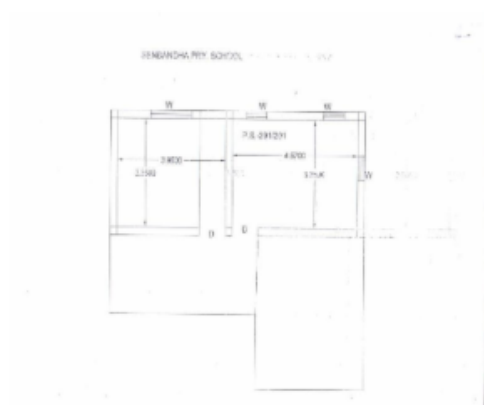

নির্বাচক নিবন্ধন আধিকারিকের স্বাক্ষর

Nazri Naksha

Google Map View

Polling Station Building Front View

Polling Station Front View

Cad View

Key MAP View

1	CBF2849206	নাম : হপনকুড়ি মূর্মু স্বামীর নাম: মঙ্গল মূর্মু বাড়ির নং : n0041 বয়স : 39 লিঙ্গ : মহিলা	ফটো উপলব্ধ	2	CBF2849198	নাম : বাসন্তী কিস্কু স্বামীর নাম: তান্তী কিস্কু বাড়ির নং : n0040 বয়স : 53 লিঙ্গ : মহিলা	ফটো উপলব্ধ	3	NUM2635506	নাম : পুরনি কুমারী স্বামীর নাম: পরিমল রাউৎ বাড়ির নং : এন0093 বয়স : 26 লিঙ্গ : মহিলা	ফটো উপলব্ধ
4	CBF0103655	নাম : তান্তি কিস্কু পিতার নাম: কালো কিস্কু বাড়ির নং : n0039 বয়স : 55 লিঙ্গ : পুরুষ	ফটো উপলব্ধ	5	NUM2246254	নাম : লক্ষীরাম কিস্কু পিতার নাম: উদয় কিস্কু বাড়ির নং : এন0081 বয়স : 25 লিঙ্গ : পুরুষ	ফটো উপলব্ধ	6	NUM2625788	নাম : পরিতোষ ঘোষ পিতার নাম: দীপক ঘোষ বাড়ির নং : এন0147 বয়স : 22 লিঙ্গ : পুরুষ	ফটো উপলব্ধ
7	NUM2255362	নাম : সমর ঘোষ পিতার নাম: বিনোদ ঘোষ বাড়ির নং : এন0257 বয়স : 25 লিঙ্গ : পুরুষ	ফটো উপলব্ধ	8	NUM2624328	নাম : প্রসেনজীৎ ঘোষ পিতার নাম: পীজাকর ঘোষ বাড়ির নং : এন0186 বয়স : 22 লিঙ্গ : পুরুষ	ফটো উপলব্ধ	9	NUM2622470	নাম : রাজেশ ঘোষ পিতার নাম: গোকুল ঘোষ বাড়ির নং : এন0154 বয়স : 22 লিঙ্গ : পুরুষ	ফটো উপলব্ধ
10	NUM2625689	নাম : পরিমল ঘোষ পিতার নাম: নবকুমার ঘোষ বাড়ির নং : এন0135 বয়স : 22 লিঙ্গ : পুরুষ	ফটো উপলব্ধ	11	NUM2625523	নাম : সুজীৎ ঘোষ পিতার নাম: শ্রীকান্ত ঘোষ বাড়ির নং : এন0126 বয়স : 22 লিঙ্গ : পুরুষ	ফটো উপলব্ধ	12	NUM2634590	নাম : গোস্টাগোপাল ঘোষ পিতার নাম: পার্থসারথী ঘোষ বাড়ির নং : এন0205 বয়স : 23 লিঙ্গ : পুরুষ	ফটো উপলব্ধ
13	NUM2625283	নাম : সুলেখা ঘোষ স্বামীর নাম: অচিন্ত ঘোষ বাড়ির নং : এন0172 বয়স : 23 লিঙ্গ : মহিলা	ফটো উপলব্ধ	14	NUM2565802	নাম : জ্যোতির্ময়ী ঘোষ স্বামীর নাম: আশীষ ঘোষ বাড়ির নং : এন0195 বয়স : 24 লিঙ্গ : মহিলা	ফটো উপলব্ধ	15	NUM2255388	নাম : ভানু ঘোষ স্বামীর নাম: কাশিনাথ ঘোষ বাড়ির নং : এন0223 বয়স : 35 লিঙ্গ : মহিলা	ফটো উপলব্ধ
16	NUM1761519	নাম : গোবিন্দ টুডু পিতার নাম: জনাস টুডু বাড়ির নং : n0017 বয়স : 38 লিঙ্গ : পুরুষ	ফটো উপলব্ধ	17	NUM1761527	নাম : চুড টুডু পিতার নাম: জনাস টুডু বাড়ির নং : n0017 বয়স : 34 লিঙ্গ : পুরুষ	ফটো উপলব্ধ	18	WB/42/291/339168	নাম : মীক টুডু স্বামীর নাম: জনাস টুডু বাড়ির নং : n0017 বয়স : 65 লিঙ্গ : মহিলা	ফটো উপলব্ধ
19	NUM1959964	নাম : লক্ষী টুডু পিতার নাম: জনাস টুডু বাড়ির নং : n0017 বয়স : 28 লিঙ্গ : মহিলা	ফটো উপলব্ধ	20	NUM2726206	নাম : সুন্দরী টুডু মতী স্বামীর নাম: চুড টুডু বাড়ির নং : এন0017 বয়স : 27 লিঙ্গ : মহিলা	ফটো উপলব্ধ	21	NUM2255404	নাম : কাঞ্চন বায়েন পিতার নাম: অমিল বায়েন বাড়ির নং : এন0075 বয়স : 29 লিঙ্গ : পুরুষ	ফটো উপলব্ধ
22	NUM1761501	নাম : শোকল বাস্কী পিতার নাম: দিকু বাস্কী বাড়ির নং : n0022 বয়স : 34 লিঙ্গ : পুরুষ	ফটো উপলব্ধ	23	CBF2504025	নাম : চুডকি বাস্কী স্বামীর নাম: সোমলাল বাস্কী বাড়ির নং : n0022 বয়স : 43 লিঙ্গ : মহিলা	ফটো উপলব্ধ	24	WB/42/291/339225	নাম : সুনীল বাস্কি পিতার নাম: দিকু বাস্কি বাড়ির নং : n0022 বয়স : 55 লিঙ্গ : পুরুষ	ফটো উপলব্ধ
25	WB/42/291/339641	নাম : সোমলাল বাস্কি পিতার নাম: দিকু বাস্কি বাড়ির নং : n0022 বয়স : 60 লিঙ্গ : পুরুষ	ফটো উপলব্ধ	26	WB/42/291/339398	নাম : বাহা বাস্কি স্বামীর নাম: দিকু বাস্কি বাড়ির নং : n0022 বয়স : 75 লিঙ্গ : মহিলা	ফটো উপলব্ধ	27	WB/42/291/339401	নাম : দিকু বাস্কি স্বামীর নাম: হুপনি বাস্কি বাড়ির নং : n0022 বয়স : 80 লিঙ্গ : পুরুষ	ফটো উপলব্ধ
28	NUM1460815	নাম : বাহা বাস্কি স্বামীর নাম: সুনিরাম বাস্কি বাড়ির নং : এন0785 বয়স : 40 লিঙ্গ : মহিলা	ফটো উপলব্ধ	29	NUM2565349	নাম : শ্রীমতি বাস্কী স্বামীর নাম: ছুতোর বাস্কী বাড়ির নং : এন0033 বয়স : 63 লিঙ্গ : মহিলা	ফটো উপলব্ধ	30	NUM1959972	নাম : সুমিতা বাস্কি স্বামীর নাম: শুকল বাস্কি বাড়ির নং : এন0022 বয়স : 36 লিঙ্গ : মহিলা	ফটো উপলব্ধ