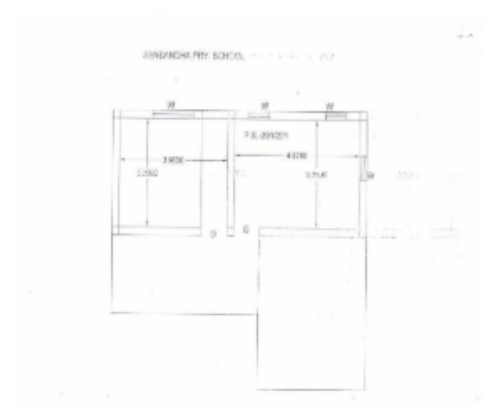

নির্বাচক নিবন্ধন আধিকারিকের স্বাক্ষর

Nazri Naksha

Google Map View

Polling Station Building Front View

Polling Station Front View

Cad View

Key MAP View

1	CBF2849206	নাম : হপনকুড়ি মূর্মু স্বামীর নাম: মঙ্গল মূর্মু বাড়ির নং : n0041 বয়স : 39 লিঙ্গ : মহিলা	ফটো উপলব্ধ	2	CBF2849198	নাম : বাসন্তী কিস্কু স্বামীর নাম: তান্তী কিস্কু বাড়ির নং : n0040 বয়স : 53 লিঙ্গ : মহিলা	ফটো উপলব্ধ	3	NUM2635506	নাম : পুরনি কুমারী স্বামীর নাম: পরিমল রাউৎ বাড়ির নং : এন0093 বয়স : 26 লিঙ্গ : মহিলা	ফটো উপলব্ধ
4	CBF0103655	নাম : তান্তি কিস্কু পিতার নাম: কালো কিস্কু বাড়ির নং : n0039 বয়স : 55 লিঙ্গ : পুরুষ	ফটো উপলব্ধ	5	NUM2246254	নাম : লক্ষীরাম কিস্কু পিতার নাম: উদয় কিস্কু বাড়ির নং : এন0081 বয়স : 25 লিঙ্গ : পুরুষ	ফটো উপলব্ধ	6	NUM2625788	নাম : পরিতোষ ঘোষ পিতার নাম: দীপক ঘোষ বাড়ির নং : এন0147 বয়স : 22 লিঙ্গ : পুরুষ	ফটো উপলব্ধ
7	NUM2255362	নাম : সমর ঘোষ পিতার নাম: বিনোদ ঘোষ বাড়ির নং : এন0257 বয়স : 25 লিঙ্গ : পুরুষ	ফটো উপলব্ধ	8	NUM2624328	নাম : প্রসেনজীৎ ঘোষ পিতার নাম: পীজাকর ঘোষ বাড়ির নং : এন0186 বয়স : 22 লিঙ্গ : পুরুষ	ফটো উপলব্ধ	9	NUM2622470	নাম : রাজেশ ঘোষ পিতার নাম: গোকুল ঘোষ বাড়ির নং : এন0154 বয়স : 22 লিঙ্গ : পুরুষ	ফটো উপলব্ধ
10	NUM2625689	নাম : পরিমল ঘোষ পিতার নাম: নবকুমার ঘোষ বাড়ির নং : এন0135 বয়স : 22 লিঙ্গ : পুরুষ	ফটো উপলব্ধ	11	NUM2625523	নাম : সুজীৎ ঘোষ পিতার নাম: শ্রীকান্ত ঘোষ বাড়ির নং : এন0126 বয়স : 22 লিঙ্গ : পুরুষ	ফটো উপলব্ধ	12	NUM2634590	নাম : গোস্টাগোপাল ঘোষ পিতার নাম: পার্থসারথী ঘোষ বাড়ির নং : এন0205 বয়স : 23 লিঙ্গ : পুরুষ	ফটো উপলব্ধ
13	NUM2625283	নাম : সুলেখা ঘোষ স্বামীর নাম: অচিন্ত ঘোষ বাড়ির নং : এন0172 বয়স : 23 লিঙ্গ : মহিলা	ফটো উপলব্ধ	14	NUM2565802	নাম : জ্যোতির্ময়ী ঘোষ স্বামীর নাম: আশীষ ঘোষ বাড়ির নং : এন0195 বয়স : 24 লিঙ্গ : মহিলা	ফটো উপলব্ধ	15	NUM2255388	নাম : ভানু ঘোষ স্বামীর নাম: কাশিনাথ ঘোষ বাড়ির নং : এন0223 বয়স : 35 লিঙ্গ : মহিলা	ফটো উপলব্ধ
16	NUM1761519	নাম : গোবিন্দ টুডু পিতার নাম: জনাস টুডু বাড়ির নং : n0017 বয়স : 38 লিঙ্গ : পুরুষ	ফটো উপলব্ধ	17	NUM1761527	নাম : চুড টুডু পিতার নাম: জনাস টুডু বাড়ির নং : n0017 বয়স : 34 লিঙ্গ : পুরুষ	ফটো উপলব্ধ	18	WB/42/291/339168	নাম : মীক টুডু স্বামীর নাম: জনাস টুডু বাড়ির নং : n0017 বয়স : 65 লিঙ্গ : মহিলা	ফটো উপলব্ধ
19	NUM1959964	নাম : লক্ষী টুডু পিতার নাম: জনাস টুডু বাড়ির নং : n0017 বয়স : 28 লিঙ্গ : মহিলা	ফটো উপলব্ধ	20	NUM2726206	নাম : সুন্দরী টুডু মতী স্বামীর নাম: চুড টুডু বাড়ির নং : এন0017 বয়স : 27 লিঙ্গ : মহিলা	ফটো উপলব্ধ	21	NUM2255404	নাম : কাঞ্চন বায়েন পিতার নাম: অমিল বায়েন বাড়ির নং : এন0075 বয়স : 29 লিঙ্গ : পুরুষ	ফটো উপলব্ধ
22	NUM1761501	নাম : শোকল বাস্কী পিতার নাম: দিকু বাস্কী বাড়ির নং : n0022 বয়স : 34 লিঙ্গ : পুরুষ	ফটো উপলব্ধ	23	CBF2504025	নাম : চুডকি বাস্কী স্বামীর নাম: সোমলাল বাস্কী বাড়ির নং : n0022 বয়স : 43 লিঙ্গ : মহিলা	ফটো উপলব্ধ	24	WB/42/291/339225	নাম : সুনীল বাস্কি পিতার নাম: দিকু বাস্কি বাড়ির নং : n0022 বয়স : 55 লিঙ্গ : পুরুষ	ফটো উপলব্ধ
25	WB/42/291/339641	নাম : সোমলাল বাস্কি পিতার নাম: দিকু বাস্কি বাড়ির নং : n0022 বয়স : 60 লিঙ্গ : পুরুষ	ফটো উপলব্ধ	26	WB/42/291/339398	নাম : বাহা বাস্কি স্বামীর নাম: দিকু বাস্কি বাড়ির নং : n0022 বয়স : 75 লিঙ্গ : মহিলা	ফটো উপলব্ধ	27	WB/42/291/339401	নাম : দিকু বাস্কি স্বামীর নাম: হুপনি বাস্কি বাড়ির নং : n0022 বয়স : 80 লিঙ্গ : পুরুষ	ফটো উপলব্ধ
28	NUM1460815	নাম : বাহা বাস্কি স্বামীর নাম: সুনিরাম বাস্কি বাড়ির নং : এন0785 বয়স : 40 লিঙ্গ : মহিলা	ফটো উপলব্ধ	29	NUM2565349	নাম : শ্রীমতি বাস্কী স্বামীর নাম: ছুতোর বাস্কী বাড়ির নং : এন0033 বয়স : 63 লিঙ্গ : মহিলা	ফটো উপলব্ধ	30	NUM1959972	নাম : সুমিতা বাস্কি স্বামীর নাম: শুকল বাস্কি বাড়ির নং : এন0022 বয়স : 36 লিঙ্গ : মহিলা	ফটো উপলব্ধ