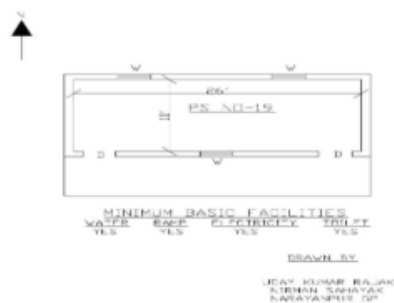

নির্বাচক নিবন্ধন আধিকারিকের স্বাক্ষর

Nazri Naksha

Google Map View

Polling Station Building Front View

Polling Station Front View

Cad View

Key MAP View

1	WB/42/291/048428	নাম : বীরেন্দ্র কোনাই পিতার নাম: শক্তিপদ বাড়ির নং : n0054 বয়স : 67 লিঙ্গ : পুরুষ	ফটো উপলব্ধ	2	WB/42/291/048055	নাম : জ্যোৎস্না কোনাই স্বামীর নাম: বীরেন্দ্র কোনাই বাড়ির নং : n0054 বয়স : 62 লিঙ্গ : মহিলা	ফটো উপলব্ধ	3	NUM1680776	নাম : অমিতা কোনাই স্বামীর নাম: রাজ্যধর কোনাই বাড়ির নং : n0137 বয়স : 30 লিঙ্গ : মহিলা	ফটো উপলব্ধ
4	CBF2887693	নাম : রাজ্যধর কোনাই পিতার নাম: গদাধর কোনাই বাড়ির নং : n0137 বয়স : 37 লিঙ্গ : পুরুষ	ফটো উপলব্ধ	5	NUM1297381	নাম : গোপাল কোনাই পিতার নাম: গদাধর কোনাই বাড়ির নং : n0137 বয়স : 37 লিঙ্গ : পুরুষ	ফটো উপলব্ধ	6	WB/42/291/048496	নাম : গদাধর কোনাই পিতার নাম: শক্তিপদ কোনাই বাড়ির নং : n0137 বয়স : 64 লিঙ্গ : পুরুষ	ফটো উপলব্ধ
7	NUM1894203	নাম : সাবিত্রী কোনাই স্বামীর নাম: গোপাল কোনাই বাড়ির নং : n0137 বয়স : 29 লিঙ্গ : মহিলা	ফটো উপলব্ধ	8	CBF1703917	নাম : সুপর্ণা খামারু স্বামীর নাম: রাজ্যধর খামারু বাড়ির নং : n0154 বয়স : 45 লিঙ্গ : মহিলা	ফটো উপলব্ধ	9	NUM1143593	নাম : গনেশ খামারু পিতার নাম: গোপাল খামারু বাড়ির নং : n0144 বয়স : 35 লিঙ্গ : পুরুষ	ফটো উপলব্ধ
10	CBF2728079	নাম : শিখা খামারু স্বামীর নাম: গোপাল খামারু বাড়ির নং : n0144 বয়স : 57 লিঙ্গ : মহিলা	ফটো উপলব্ধ	11	WB/42/291/048170	নাম : কালি প্রসাদ খামারু পিতার নাম: গদাধর খামারু বাড়ির নং : n0001 বয়স : 48 লিঙ্গ : পুরুষ	ফটো উপলব্ধ	12	WB/42/291/048047	নাম : রাজ্যধর খামারু পিতার নাম: গদাধর খামারু বাড়ির নং : n0001 বয়স : 53 লিঙ্গ : পুরুষ	ফটো উপলব্ধ
13	NUM1573161	নাম : অনিমেষ্ খামারু পিতার নাম: ননীধর খামারু বাড়ির নং : n0001 বয়স : 31 লিঙ্গ : পুরুষ	ফটো উপলব্ধ	14	WB/42/291/048056	নাম : মমতা খামারু স্বামীর নাম: ননীধর খামারু বাড়ির নং : n0001 বয়স : 62 লিঙ্গ : মহিলা	ফটো উপলব্ধ	15	WB/42/291/048009	নাম : ননীধর খামারু পিতার নাম: ত্রিলোচন খামারু বাড়ির নং : n0001 বয়স : 68 লিঙ্গ : পুরুষ	ফটো উপলব্ধ
16	NUM2528735	নাম : টিনা খামারু পিতার নাম: বীরেন্দ্র কুমার খামারু বাড়ির নং : এন০০০১ বয়স : 23 লিঙ্গ : মহিলা	ফটো উপলব্ধ	17	CBF2341501	নাম : মামনী খামারু স্বামীর নাম: বীরেন্দ্রকুমার খামারু বাড়ির নং : n0001 বয়স : 45 লিঙ্গ : মহিলা	ফটো উপলব্ধ	18	NUM2529642	নাম : বীরেন্দ্র কুমার খামারু পিতার নাম: ত্রিলোচন খামারু বাড়ির নং : - বয়স : 60 লিঙ্গ : পুরুষ	ফটো উপলব্ধ
19	NUM2008357	নাম : লিপি খামারু(মন্ডল) স্বামীর নাম: কালি প্রসাদ খামারু বাড়ির নং : n0231 বয়স : 28 লিঙ্গ : মহিলা	ফটো উপলব্ধ	20	NUM2529915	নাম : গদাধর ঘোষ পিতার নাম: শোভাকর ঘোষ বাড়ির নং : n0004 বয়স : 53 লিঙ্গ : পুরুষ	ফটো উপলব্ধ	21	NUM2530004	নাম : রতন ঘোষ পিতার নাম: কৃষ্ণ চৈতন্য ঘোষ বাড়ির নং : n0003 বয়স : 49 লিঙ্গ : পুরুষ	ফটো উপলব্ধ
22	WB/42/291/048092	নাম : উত্তম কুমার ঘোষ পিতার নাম: শোভাকর ঘোষ বাড়ির নং : n0004 বয়স : 50 লিঙ্গ : পুরুষ	ফটো উপলব্ধ	23	NUM1680644	নাম : সন্তু ঘোষ পিতার নাম: গদাধর ঘোষ বাড়ির নং : n0004 বয়স : 30 লিঙ্গ : পুরুষ	ফটো উপলব্ধ	24	NUM1297118	নাম : সুদীপ ঘোষ পিতার নাম: গদাধর ঘোষ বাড়ির নং : n0004 বয়স : 35 লিঙ্গ : পুরুষ	ফটো উপলব্ধ
25	WB/42/291/048540	নাম : সুসমা ঘোষ স্বামীর নাম: গদাধর ঘোষ বাড়ির নং : n0004 বয়স : 50 লিঙ্গ : মহিলা	ফটো উপলব্ধ	26	WB/42/291/048415	নাম : শোভাকর ঘোষ পিতার নাম: রামানন্দ ঘোষ বাড়ির নং : n0004 বয়স : 82 লিঙ্গ : পুরুষ	ফটো উপলব্ধ	27	NUM0080234	নাম : অপর্ণা ঘোষ (কবিরাজ) স্বামীর নাম: প্রফুল্ল কুমার ঘোষ বাড়ির নং : n0003 বয়স : 47 লিঙ্গ : মহিলা	ফটো উপলব্ধ
28	WB/42/291/048363	নাম : প্রফুল্ল ঘোষ পিতার নাম: কৃষ্ণচৈতন্য ঘোষ বাড়ির নং : n0003 বয়স : 55 লিঙ্গ : পুরুষ	ফটো উপলব্ধ	29	NUM1297092	নাম : কনকলতা ঘোষ স্বামীর নাম: নবকুমার ঘোষ বাড়ির নং : n0003 বয়স : 48 লিঙ্গ : মহিলা	ফটো উপলব্ধ	30	WB/42/291/048480	নাম : নবকুমার ঘোষ পিতার নাম: কৃষ্ণচৈতন্য ঘোষ বাড়ির নং : n0003 বয়স : 60 লিঙ্গ : পুরুষ	ফটো উপলব্ধ