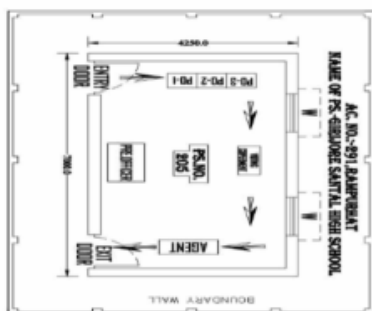

নির্বাচক নিবন্ধন আধিকারিকের স্বাক্ষর

Nazri Naksha

Google Map View

Polling Station Building Front View

Polling Station Front View

Cad View

Key MAP View

1 নাম : লুবীন কিস্কু পিতার নাম: দাসু কিস্কু বাড়ির নং : n0001 বয়স : 28 লিঙ্গ : পুরুষ	NUM1961168 ফটো উপলব্ধ	2 নাম : সাহেব কিস্কু পিতার নাম: ঠাকুর কিস্কু বাড়ির নং : নং011 বয়স : 25 লিঙ্গ : পুরুষ	NUM2201598 ফটো উপলব্ধ	3 নাম : প্রধান কিস্কু পিতার নাম: দাসু কিস্কু বাড়ির নং : n0042 বয়স : 29 লিঙ্গ : পুরুষ	NUM1861137 ফটো উপলব্ধ
4 নাম : দুলাউ মুর্মা স্বামীর নাম: গোরী মুর্মা বাড়ির নং : n0002 বয়স : 37 লিঙ্গ : মহিলা	NUM1384643 ফটো উপলব্ধ	5 নাম : সোম কিস্কু পিতার নাম: লবিন কিস্কু বাড়ির নং : n0002 বয়স : 71 লিঙ্গ : পুরুষ	WB/42/289/039163 ফটো উপলব্ধ	6 নাম : শুকল কিস্কু পিতার নাম: বদু কিস্কু বাড়ির নং : n0001 বয়স : 35 লিঙ্গ : পুরুষ	NUM1763036 ফটো উপলব্ধ
7 নাম : হেমলাল কিস্কু পিতার নাম: বদু কিস্কু বাড়ির নং : n0001 বয়স : 35 লিঙ্গ : পুরুষ	NUM1762962 ফটো উপলব্ধ	8 নাম : বালিকা কিস্কু স্বামীর নাম: বদো কিস্কু বাড়ির নং : n0001 বয়স : 56 লিঙ্গ : মহিলা	WB/42/289/039299 ফটো উপলব্ধ	9 নাম : ছিতে কিস্কু পিতার নাম: দাসু কিস্কু বাড়ির নং : n0001 বয়স : 37 লিঙ্গ : মহিলা	NUM1763069 ফটো উপলব্ধ
10 নাম : ফলমুনি কিস্কু স্বামীর নাম: ধনিরাম কিস্কু বাড়ির নং : n0001 বয়স : 36 লিঙ্গ : মহিলা	NUM1763028 ফটো উপলব্ধ	11 নাম : ধনিরাম কিস্কু পিতার নাম: দাসু কিস্কু বাড়ির নং : n0001 বয়স : 37 লিঙ্গ : পুরুষ	NUM1384635 ফটো উপলব্ধ	12 নাম : মিরিা কিস্কু স্বামীর নাম: দাসু কিস্কু বাড়ির নং : n0001 বয়স : 61 লিঙ্গ : মহিলা	FNR1989094 ফটো উপলব্ধ
13 নাম : মন্টু কিস্কু পিতার নাম: ধনিরাম কিস্কু বাড়ির নং : n0001 বয়স : 24 লিঙ্গ : পুরুষ	NUM2520716 ফটো উপলব্ধ	14 নাম : মিরু কিস্কু স্বামীর নাম: হেমলাল কিস্কু বাড়ির নং : n0201 বয়স : 32 লিঙ্গ : মহিলা	NUM2125268 ফটো উপলব্ধ	15 নাম : মিনু কিস্কু স্বামীর নাম: শুকল কিস্কু বাড়ির নং : n0184 বয়স : 33 লিঙ্গ : মহিলা	NUM2097756 ফটো উপলব্ধ
16 নাম : মুনি কিস্কু স্বামীর নাম: প্রধান কিস্কু বাড়ির নং : n0182 বয়স : 28 লিঙ্গ : মহিলা	NUM2097731 ফটো উপলব্ধ	17 নাম : মেরিলা টুডু পিতার নাম: নেবলাল টুডু বাড়ির নং : এন000 বয়স : 23 লিঙ্গ : মহিলা	NUM2518637 ফটো উপলব্ধ	18 নাম : দুলাল টুডু পিতার নাম: শিবু টুডু বাড়ির নং : এন0169 বয়স : 25 লিঙ্গ : মহিলা	NUM2518900 ফটো উপলব্ধ
19 নাম : তালাবিটি মুর্মা স্বামীর নাম: এস্টেপান বাড়ির নং : n0012 বয়স : 31 লিঙ্গ : মহিলা	NUM1763044 ফটো উপলব্ধ	20 নাম : পরগন মুর্মা পিতার নাম: চুণ্ডা মুর্মা বাড়ির নং : n0012 বয়স : 33 লিঙ্গ : পুরুষ	NUM1539097 ফটো উপলব্ধ	21 নাম : চুডকী মার্ভি স্বামীর নাম: বদান মার্ভি বাড়ির নং : n0012 বয়স : 36 লিঙ্গ : মহিলা	NUM1762970 ফটো উপলব্ধ
22 নাম : বদন মার্ভি পিতার নাম: সুমাই মার্ভি বাড়ির নং : n0012 বয়স : 38 লিঙ্গ : পুরুষ	FNR2325561 ফটো উপলব্ধ	23 নাম : সোমেল মুরমু পিতার নাম: চন্ডে মুরমু বাড়ির নং : n0012 বয়স : 44 লিঙ্গ : পুরুষ	FNR1989136 ফটো উপলব্ধ	24 নাম : মুরমু দুর্গি স্বামীর নাম: চুণ্ডা দুর্গি বাড়ির নং : n0012 বয়স : 61 লিঙ্গ : মহিলা	WB/42/289/039321 ফটো উপলব্ধ
25 নাম : দরঞ্জী বাকী পিতার নাম: পণ বাকী বাড়ির নং : n0003 বয়স : 61 লিঙ্গ : পুরুষ	FNR1989102 ফটো উপলব্ধ	26 নাম : সোভা মুরমু স্বামীর নাম: সোমেল মুরমু বাড়ির নং : n0218 বয়স : 33 লিঙ্গ : মহিলা	NUM2125433 ফটো উপলব্ধ	27 নাম : জবামণি মার্ভি পিতার নাম: ভীম মার্ভি বাড়ির নং : n0006 বয়স : 33 লিঙ্গ : মহিলা	NUM1763077 ফটো উপলব্ধ
28 নাম : গুপিন মুর্মা পিতার নাম: উগন মুর্মা বাড়ির নং : নং বয়স : 22 লিঙ্গ : পুরুষ	NUM2678522 ফটো উপলব্ধ	29 নাম : সনৎ মুরমু পিতার নাম: সুফল মুরমু বাড়ির নং : নং146 বয়স : 26 লিঙ্গ : পুরুষ	NUM2201648 ফটো উপলব্ধ	30 নাম : রসমুনি মুরমু পিতার নাম: সনাতন মুরমু বাড়ির নং : নং115 বয়স : 25 লিঙ্গ : মহিলা	NUM2201614 ফটো উপলব্ধ