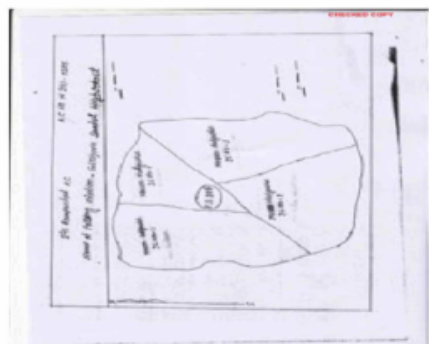

Nazri Naksha