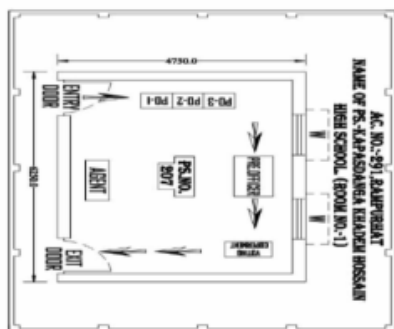

নির্বাচক নিবন্ধন আধিকারিকের স্বাক্ষর

Nazri Naksha

Google Map View

Polling Station Building Front View

Polling Station Front View

Cad View

Key MAP View

1 নাম : সাদেকুল বিবি স্বামীর নাম: আজাদ সেখ বাড়ির নং : n0104 বয়স : 49 লিঙ্গ : মহিলা	NUM1646579	ফটো উপলব্ধ	2 নাম : বিশ্বনাথ মুর্মু পিতার নাম: গোবিন্দ মুর্মু বাড়ির নং : n0104 বয়স : 38 লিঙ্গ : পুরুষ	FNR2583896	ফটো উপলব্ধ	3 নাম : সুন্দরী হেমরম স্বামীর নাম: ধারায় হেমরম বাড়ির নং : n0094 বয়স : 42 লিঙ্গ : মহিলা	NUM1539741	ফটো উপলব্ধ
4 নাম : শিবু হেমরম পিতার নাম: ধারায় হেমরম বাড়ির নং : n0094 বয়স : 31 লিঙ্গ : পুরুষ	NUM1764034	ফটো উপলব্ধ	5 নাম : ধারায় হেমরম পিতার নাম: ভাদু হেমরম বাড়ির নং : n0094 বয়স : 50 লিঙ্গ : পুরুষ	WB/42/289/042247	ফটো উপলব্ধ	6 নাম : লক্ষী হেমরম পিতার নাম: দুর্গা হেমরম বাড়ির নং : n0094 বয়স : 32 লিঙ্গ : মহিলা	NUM1764091	ফটো উপলব্ধ
7 নাম : মালহ হেমরম স্বামীর নাম: দুর্গা হেমরম বাড়ির নং : n0094 বয়স : 76 লিঙ্গ : মহিলা	WB/42/289/042175	ফটো উপলব্ধ	8 নাম : চাঁদনী হুমায়ুন স্বামীর নাম: জাকির সেখ বাড়ির নং : n0111 বয়স : 39 লিঙ্গ : মহিলা	FNR2326973	ফটো উপলব্ধ	9 নাম : জহরুল মুন্সেরি পিতার নাম: মঙ্গল সেখ বাড়ির নং : n0094 বয়স : 39 লিঙ্গ : পুরুষ	NUM1646900	ফটো উপলব্ধ
10 নাম : লালবানু বিবি স্বামীর নাম: ইদেল সেখ বাড়ির নং : n0111 বয়স : 33 লিঙ্গ : মহিলা	NUM1646587	ফটো উপলব্ধ	11 নাম : ইদেল সেখ পিতার নাম: মঙ্গল সেখ বাড়ির নং : n0111 বয়স : 36 লিঙ্গ : পুরুষ	NUM1539535	ফটো উপলব্ধ	12 নাম : ফিরোজা বিবি স্বামীর নাম: মঙ্গল সেখ বাড়ির নং : n0111 বয়স : 66 লিঙ্গ : মহিলা	FNR2410389	ফটো উপলব্ধ
13 নাম : রহিনা বিবি স্বামীর নাম: মনির সেখ বাড়ির নং : n0080 বয়স : 33 লিঙ্গ : মহিলা	NUM1646728	ফটো উপলব্ধ	14 নাম : জসিম সেখ পিতার নাম: জোহাদ সেখ বাড়ির নং : n0080 বয়স : 38 লিঙ্গ : পুরুষ	FNR2512838	ফটো উপলব্ধ	15 নাম : সেখ জোহাদ পিতার নাম: কামরুদ্দিন বাড়ির নং : n0080 বয়স : 71 লিঙ্গ : পুরুষ	WB/42/289/042187	ফটো উপলব্ধ
16 নাম : আসলাম বিবি স্বামীর নাম: মইনু নইম সেখ বাড়ির নং : n0070 বয়স : 33 লিঙ্গ : মহিলা	NUM1763895	ফটো উপলব্ধ	17 নাম : বাবুজী টুডু পিতার নাম: রমন টুডু বাড়ির নং : n0075 বয়স : 56 লিঙ্গ : পুরুষ	FNR1991462	ফটো উপলব্ধ	18 নাম : মেরিলা মার্ভি স্বামীর নাম: মিন্ত্রি মার্ভি বাড়ির নং : n0069 বয়স : 35 লিঙ্গ : মহিলা	NUM2051803	ফটো উপলব্ধ
19 নাম : জিলাল সেখ পিতার নাম: সায়ুম সেখ বাড়ির নং : n0096 বয়স : 31 লিঙ্গ : পুরুষ	NUM2051787	ফটো উপলব্ধ	20 নাম : সাহিনা বিবি স্বামীর নাম: আলামিন সেখ বাড়ির নং : n0098 বয়স : 35 লিঙ্গ : মহিলা	NUM2051704	ফটো উপলব্ধ	21 নাম : করবানু মুন্সেরি পিতার নাম: জিলাল সেখ বাড়ির নং : n0094 বয়স : 39 লিঙ্গ : পুরুষ	NUM2051688	ফটো উপলব্ধ
22 নাম : সুমি মার্ভি স্বামীর নাম: জোসেফ মার্ভি বাড়ির নং : n0091 বয়স : 29 লিঙ্গ : মহিলা	NUM2051647	ফটো উপলব্ধ	23 নাম : লালভানু বিবি স্বামীর নাম: সাফাজুদ্দিন সেখ বাড়ির নং : n0104 বয়স : 34 লিঙ্গ : মহিলা	NUM2051449	ফটো উপলব্ধ	24 নাম : আফরোজা বিবি স্বামীর নাম: রাজেশ সেখ বাড়ির নং : n0075 বয়স : 34 লিঙ্গ : মহিলা	NUM1999614	ফটো উপলব্ধ
25 নাম : মানুয়ারা বিবি স্বামীর নাম: সাইদুল সেখ বাড়ির নং : n0070 বয়স : 31 লিঙ্গ : মহিলা	NUM1999580	ফটো উপলব্ধ	26 নাম : সায়ুম সেখ পিতার নাম: আনোয়ার সেখ বাড়ির নং : n0096 বয়স : 50 লিঙ্গ : পুরুষ	NUM1999564	ফটো উপলব্ধ	27 নাম : আজু সেখ পিতার নাম: হানিপ সেখ বাড়ির নং : n0070 বয়স : 28 লিঙ্গ : পুরুষ	NUM1999507	ফটো উপলব্ধ
28 নাম : মোমেনা বিবি স্বামীর নাম: তামিজুদ্দিন সেখ বাড়ির নং : n0096 বয়স : 39 লিঙ্গ : মহিলা	FNR2327187	ফটো উপলব্ধ	29 নাম : লাইলা বিবি স্বামীর নাম: ফারমান বাড়ির নং : n0096 বয়স : 61 লিঙ্গ : মহিলা	WB/42/289/042525	ফটো উপলব্ধ	30 নাম : ফারমান সেখ পিতার নাম: কাবুল বাড়ির নং : n0096 বয়স : 65 লিঙ্গ : পুরুষ	WB/42/289/042273	ফটো উপলব্ধ