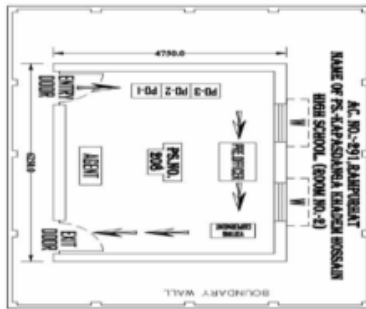

নির্বাচক নিবন্ধন আধিকারিকের স্বাক্ষর

Nazri Naksha

Google Map View

Polling Station Building Front View

Polling Station Front View

Cad View

Key MAP View

1	NUM2225696	ফটো উপলব্ধ	2	NUM2611465	ফটো উপলব্ধ	3	NUM2174258	ফটো উপলব্ধ
নাম : গুপিন কিস্কু মায়ের নাম: চন্দ্রশ্রী কিস্কু বাড়ির নং : নং186 বয়স : 26 লিঙ্গ : পুরুষ			নাম : ডেভিড কিস্কু পিতার নাম: বাবুরাম কিস্কু বাড়ির নং : নং 107 বয়স : 22 লিঙ্গ : পুরুষ			নাম : শান্তি কিস্কু স্বামীর নাম: বোঙ্কো মুর্মু বাড়ির নং : n0300 বয়স : 28 লিঙ্গ : মহিলা		
4	NUM2225639	ফটো উপলব্ধ	5	FNR1993617	ফটো উপলব্ধ	6	FNR1993609	ফটো উপলব্ধ
নাম : মোটা কিস্কু পিতার নাম: লাদেন কিস্কু বাড়ির নং : n0000 বয়স : 47 লিঙ্গ : পুরুষ			নাম : বাহামুনি মুরমু স্বামীর নাম: রাজধন মুরমু বাড়ির নং : n0012 বয়স : 44 লিঙ্গ : মহিলা			নাম : সরস্বতী মুরমু স্বামীর নাম: ভাগ্যধর মুরমু বাড়ির নং : n0012 বয়স : 44 লিঙ্গ : মহিলা		
7	WB/42/289/045057	ফটো উপলব্ধ	8	WB/42/289/045006	ফটো উপলব্ধ	9	NUM1962307	ফটো উপলব্ধ
নাম : রাজ্যধন মুর্মু পিতার নাম: বৈজাল মুর্মু বাড়ির নং : n0012 বয়স : 50 লিঙ্গ : পুরুষ			নাম : ভাগ্যধন মুর্মু পিতার নাম: বৈজাল মুর্মু বাড়ির নং : n0012 বয়স : 54 লিঙ্গ : পুরুষ			নাম : লুসি চড়ে স্বামীর নাম: বিজাল মুর্মু বাড়ির নং : n0012 বয়স : 58 লিঙ্গ : মহিলা		
10	NUM2651297	ফটো উপলব্ধ	11	NUM2325231	ফটো উপলব্ধ	12	NUM2225548	ফটো উপলব্ধ
নাম : মনিকা মুরমু পিতার নাম: রাজ্যধন মুরমু বাড়ির নং : n0012 বয়স : 23 লিঙ্গ : মহিলা			নাম : সাগেন মুর্মু পিতার নাম: ভাগ্যধন মুর্মু বাড়ির নং : N0012 বয়স : 28 লিঙ্গ : পুরুষ			নাম : শিবনাথ চড়ে পিতার নাম: সোম চড়ে বাড়ির নং : নং119 বয়স : 26 লিঙ্গ : পুরুষ		
13	NUM2225712	ফটো উপলব্ধ	14	NUM2612554	ফটো উপলব্ধ	15	NUM2225472	ফটো উপলব্ধ
নাম : উর্মিলা চড়ে পিতার নাম: বসন্ত চড়ে বাড়ির নং : নং185 বয়স : 25 লিঙ্গ : মহিলা			নাম : সোমলাল টুডু পিতার নাম: লখিরাম টুডু বাড়ির নং : নং 108 বয়স : 22 লিঙ্গ : পুরুষ			নাম : দানিয়েল টুডু পিতার নাম: পরমেশ্বর টুডু বাড়ির নং : নং100 বয়স : 26 লিঙ্গ : পুরুষ		
16	NUM2679587	ফটো উপলব্ধ	17	NUM2679637	ফটো উপলব্ধ	18	NUM2679843	ফটো উপলব্ধ
নাম : কৌশল্যা টুডু পিতার নাম: মডল টুডু বাড়ির নং : n0036 বয়স : 21 লিঙ্গ : মহিলা			নাম : মানু টুডু পিতার নাম: বলরাম টুডু বাড়ির নং : n0036 বয়স : 21 লিঙ্গ : মহিলা			নাম : সুমিতা মন্ডি স্বামীর নাম: শুকল টুডু বাড়ির নং : n0036 বয়স : 22 লিঙ্গ : মহিলা		
19	ZJZ2250249	ফটো উপলব্ধ	20	NUM2651255	ফটো উপলব্ধ	21	NUM2652485	ফটো উপলব্ধ
নাম : বিশ্বনাথ বান্কে পিতার নাম: প্রথম বান্কে বাড়ির নং : n0036 বয়স : 25 লিঙ্গ : পুরুষ			নাম : বাসন্তী টুডু সরেন স্বামীর নাম: হোপনা টুডু বাড়ির নং : n0003 বয়স : 31 লিঙ্গ : মহিলা			নাম : তাড়াকুড়ি টুডু মুরমু স্বামীর নাম: রাবন টুডু বাড়ির নং : n0036 বয়স : 30 লিঙ্গ : মহিলা		
22	NUM2611481	ফটো উপলব্ধ	23	NUM1764497	ফটো উপলব্ধ	24	NUM2052124	ফটো উপলব্ধ
নাম : চুন্ডা টুডু পিতার নাম: মন্ত্রী টুডু বাড়ির নং : নং 133 বয়স : 24 লিঙ্গ : পুরুষ			নাম : রাসমনি টুডু স্বামীর নাম: মঙ্গল টুডু বাড়ির নং : n0004 বয়স : 32 লিঙ্গ : মহিলা			নাম : দুলাড টুডু স্বামীর নাম: নরেন টুডু বাড়ির নং : n0046 বয়স : 30 লিঙ্গ : মহিলা		
25	NUM2225563	ফটো উপলব্ধ	26	NUM1962356	ফটো উপলব্ধ	27	NUM1962364	ফটো উপলব্ধ
নাম : কালিদাস টুডু পিতার নাম: ফাতে টুডু বাড়ির নং : নং090 বয়স : 26 লিঙ্গ : পুরুষ			নাম : শুকল টুডু পিতার নাম: বুদ্ধিনাথ টুডু বাড়ির নং : n0036 বয়স : 29 লিঙ্গ : পুরুষ			নাম : মিস্ত্রী টুডু পিতার নাম: বুদ্ধিনাথ টুডু বাড়ির নং : n0036 বয়স : 28 লিঙ্গ : পুরুষ		
28	NUM1962299	ফটো উপলব্ধ	29	NUM2225613	ফটো উপলব্ধ	30	NUM2325355	ফটো উপলব্ধ
নাম : হোপনা টুডু পিতার নাম: সালগী টুডু বাড়ির নং : n0003 বয়স : 28 লিঙ্গ : পুরুষ			নাম : দেওলা টুডু পিতার নাম: গুরু পদ টুডু বাড়ির নং : নং008 বয়স : 25 লিঙ্গ : মহিলা			নাম : অনিল টুডু পিতার নাম: বলরাম টুডু বাড়ির নং : 00 বয়স : 25 লিঙ্গ : পুরুষ		