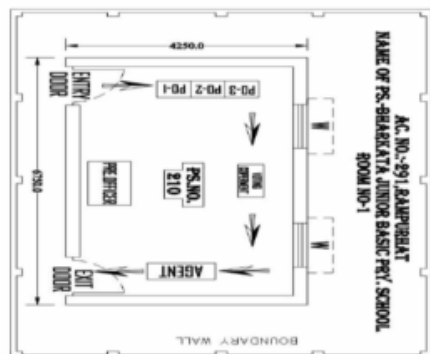

নির্বাচক নিবন্ধন আধিকারিকের স্বাক্ষর

Nazri Naksha

Google Map View

Polling Station Building Front View

Polling Station Front View

Cad View

Key MAP View

| | | | | | | | | | | | |
|----|------------------|---|------------|----|------------------|--|------------|----|------------------|---|------------|
| 1 | NUM1765742 | নাম : রোহিত আনসারী পিতার নাম: খলিল আনসারী বাড়ির নং : n0001 বয়স : 32 লিঙ্গ : পুরুষ | ফটো উপলব্ধ | 2 | NUM1765874 | নাম : আমির আনসারী পিতার নাম: খলিল আনসারী বাড়ির নং : n0001 বয়স : 36 লিঙ্গ : পুরুষ | ফটো উপলব্ধ | 3 | FNR2513752 | নাম : রওসন আনসারী পিতার নাম: খলিল আনসারী বাড়ির নং : n0001 বয়স : 37 লিঙ্গ : পুরুষ | ফটো উপলব্ধ |
| 4 | NUM2052512 | নাম : ফাতেমা বিবি স্বামীর নাম: মহ: নূরুল ইসলাম বাড়ির নং : n0211 বয়স : 31 লিঙ্গ : মহিলা | ফটো উপলব্ধ | 5 | NUM2052306 | নাম : মাসেউল মল্লিক পিতার নাম: বাহাফুল মল্লিক বাড়ির নং : n0054 বয়স : 27 লিঙ্গ : পুরুষ | ফটো উপলব্ধ | 6 | NUM1138726 | নাম : নবীনা ওয়াজ সেখ পিতার নাম: নিজামউদ্দিন সেখ বাড়ির নং : n0002 বয়স : 36 লিঙ্গ : পুরুষ | ফটো উপলব্ধ |
| 7 | FNR2329589 | নাম : জাবেদ হুসেইন পিতার নাম: কাদের সেখ বাড়ির নং : n0001 বয়স : 38 লিঙ্গ : পুরুষ | ফটো উপলব্ধ | 8 | NUM0856021 | নাম : ওয়াজদা তোবাসুম স্বামীর নাম: সাকিল আনসারী বাড়ির নং : n0001 বয়স : 44 লিঙ্গ : মহিলা | ফটো উপলব্ধ | 9 | WB/42/289/051460 | নাম : সাকিল আনসারী পিতার নাম: মজিদ আনসারী বাড়ির নং : n0001 বয়স : 53 লিঙ্গ : পুরুষ | ফটো উপলব্ধ |
| 10 | WB/42/289/051169 | নাম : হাফিজা বিবি স্বামীর নাম: রসিক বাড়ির নং : n0054 বয়স : 71 লিঙ্গ : মহিলা | ফটো উপলব্ধ | 11 | FNR2513265 | নাম : অনুজকুমার বর্মা পিতার নাম: কৃষ্ণপ্রসাদ বর্মা বাড়ির নং : n0035 বয়স : 40 লিঙ্গ : পুরুষ | ফটো উপলব্ধ | 12 | FNR2516433 | নাম : মহঃ নূরুল ইসলাম পিতার নাম: মহঃ নজরুল ইসলাম বাড়ির নং : n0211 বয়স : 37 লিঙ্গ : পুরুষ | ফটো উপলব্ধ |
| 13 | NUM1765965 | নাম : প্রমিলা মাল স্বামীর নাম: কার্তিক মাল বাড়ির নং : n0195 বয়স : 46 লিঙ্গ : মহিলা | ফটো উপলব্ধ | 14 | NUM2769842 | নাম : মৌমিতা মাল স্বামীর নাম: রবি মাল বাড়ির নং : n0000 বয়স : 21 লিঙ্গ : মহিলা | ফটো উপলব্ধ | 15 | FNR0012476 | নাম : অমল রজক পিতার নাম: প্রফুল্ল রজক বাড়ির নং : n0189 বয়স : 56 লিঙ্গ : পুরুষ | ফটো উপলব্ধ |
| 16 | FNR2513273 | নাম : মহম্মদ হালিম পিতার নাম: মহম্মদ হাসিম বাড়ির নং : n0172 বয়স : 57 লিঙ্গ : পুরুষ | ফটো উপলব্ধ | 17 | NUM1962901 | নাম : বুলি মাল স্বামীর নাম: তরুন মাল বাড়ির নং : n0149 বয়স : 40 লিঙ্গ : মহিলা | ফটো উপলব্ধ | 18 | FNR1350883 | নাম : মনোজ মাল পিতার নাম: খেলু মাল বাড়ির নং : n0005 বয়স : 61 লিঙ্গ : পুরুষ | ফটো উপলব্ধ |
| 19 | FNR1350537 | নাম : সান্তনা মাল স্বামীর নাম: মনোজ মাল বাড়ির নং : n0005 বয়স : 53 লিঙ্গ : মহিলা | ফটো উপলব্ধ | 20 | NUM1765601 | নাম : রমেন মাল পিতার নাম: মনোজ মাল বাড়ির নং : n0005 বয়স : 30 লিঙ্গ : পুরুষ | ফটো উপলব্ধ | 21 | NUM2225209 | নাম : মনিরুজ্জামান পিতার নাম: রুহুল আমিন বাড়ির নং : nং005 বয়স : 25 লিঙ্গ : পুরুষ | ফটো উপলব্ধ |
| 22 | FNR2412021 | নাম : জমির আনসারী পিতার নাম: খলিল আনসারী বাড়ির নং : n0001 বয়স : 42 লিঙ্গ : পুরুষ | ফটো উপলব্ধ | 23 | NUM1765858 | নাম : কালু মাল পিতার নাম: অনাথ মাল বাড়ির নং : n0149 বয়স : 31 লিঙ্গ : পুরুষ | ফটো উপলব্ধ | 24 | WB/42/289/303623 | নাম : অনাথ মাল পিতার নাম: ফুলচাঁদ মাল বাড়ির নং : n0149 বয়স : 69 লিঙ্গ : পুরুষ | ফটো উপলব্ধ |
| 25 | NUM1647494 | নাম : তরুন মাল পিতার নাম: অনাথ মাল বাড়ির নং : n0149 বয়স : 31 লিঙ্গ : পুরুষ | ফটো উপলব্ধ | 26 | NUM1962992 | নাম : গোলাম মুস্তফা মল্লিক পিতার নাম: শামসুল মল্লিক বাড়ির নং : n0189 বয়স : 33 লিঙ্গ : পুরুষ | ফটো উপলব্ধ | 27 | NUM2325975 | নাম : নার্গিস সুলতানা পিতার নাম: মহম্মদ নজরুল ইসলাম বাড়ির নং : 0212 বয়স : 24 লিঙ্গ : মহিলা | ফটো উপলব্ধ |
| 28 | NUM2326858 | নাম : সুমিত্রা মাল স্বামীর নাম: কালু মাল বাড়ির নং : N0149 বয়স : 24 লিঙ্গ : মহিলা | ফটো উপলব্ধ | 29 | WB/42/289/051508 | নাম : ইন্না বিবি স্বামীর নাম: খলিল আনসারী বাড়ির নং : n0001 বয়স : 66 লিঙ্গ : মহিলা | ফটো উপলব্ধ | 30 | NUM2445328 | নাম : মহঃ নজরুল ইসলাম পিতার নাম: আব্দুল মহিদ বাড়ির নং : n0212 বয়স : 57 লিঙ্গ : পুরুষ | ফটো উপলব্ধ |