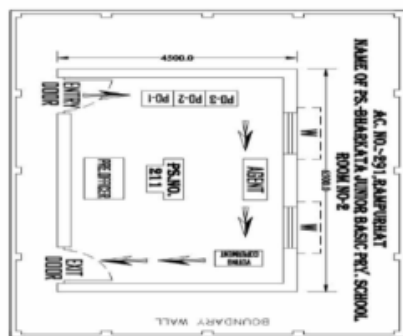

নির্বাচক নিবন্ধন আধিকারিকের স্বাক্ষর

Nazri Naksha

Google Map View

Polling Station Building Front View

Polling Station Front View

Cad View

Key MAP View

1 নাম : মসিদাবিবি স্বামীর নাম : হরেকচাঁদ বাড়ির নং : n0005 বয়স : 69 লিঙ্গ : মহিলা	FNR2412120 ফটো উপলব্ধ	2 নাম : তাজিলা বিবি স্বামীর নাম : জামাল সেখ বাড়ির নং : n0073 বয়স : 33 লিঙ্গ : মহিলা	FNR1997105 ফটো উপলব্ধ	3 নাম : জামাল সেখ পিতার নাম : হরেক সেখ বাড়ির নং : n0073 বয়স : 33 লিঙ্গ : পুরুষ	FNR1997097 ফটো উপলব্ধ
4 নাম : গোম্বেহার বিবি স্বামীর নাম : বসীরুল সেখ বাড়ির নং : n0082 বয়স : 53 লিঙ্গ : মহিলা	FNR2413425 ফটো উপলব্ধ	5 নাম : আসমান সেখ মায়ের নাম : গোম্বেহার বিবি বাড়ির নং : n0082 বয়স : 32 লিঙ্গ : পুরুষ	NUM1648005 ফটো উপলব্ধ	6 নাম : নজরুল সেখ মায়ের নাম : গোম্বেহার বিবি বাড়ির নং : n0082 বয়স : 30 লিঙ্গ : পুরুষ	NUM1766336 ফটো উপলব্ধ
7 নাম : কাবির ইয়াসমিন মায়ের নাম : সাহানাজ বিবি বাড়ির নং : n0176 বয়স : 28 লিঙ্গ : মহিলা	NUM1963552 ফটো উপলব্ধ	8 নাম : আনোয়ার বিবি স্বামীর নাম : নূরজামাল সেখ বাড়ির নং : n0094 বয়স : 31 লিঙ্গ : মহিলা	NUM1963446 ফটো উপলব্ধ	9 নাম : মানুকা বিবি স্বামীর নাম : হরেক সেখ বাড়ির নং : n0176 বয়স : 29 লিঙ্গ : মহিলা	NUM1963420 ফটো উপলব্ধ
10 নাম : মারুফা বিবি স্বামীর নাম : আনজুর সেখ বাড়ির নং : n0263 বয়স : 30 লিঙ্গ : মহিলা	NUM1963370 ফটো উপলব্ধ	11 নাম : সাহাবউদ্দিন খাঁ পিতার নাম : সাহাদত খাঁ বাড়ির নং : n0146 বয়স : 28 লিঙ্গ : পুরুষ	NUM1963339 ফটো উপলব্ধ	12 নাম : সরাজ সেখ পিতার নাম : মুসলেম সেখ বাড়ির নং : n0013 বয়স : 50 লিঙ্গ : পুরুষ	WB/42/289/051501 ফটো উপলব্ধ
13 নাম : সায়রাবানু বিবি স্বামীর নাম : মুসতাকিম সেখ বাড়ির নং : n0246 বয়স : 40 লিঙ্গ : মহিলা	NUM1141563 ফটো উপলব্ধ	14 নাম : সেখ মুসতাকিম পিতার নাম : মুরসাদ বাড়ির নং : n0246 বয়স : 49 লিঙ্গ : পুরুষ	NUM1863125 ফটো উপলব্ধ	15 নাম : আলমগীর মোল্লা পিতার নাম : কামাল মোল্লা বাড়ির নং : n0173 বয়স : 29 লিঙ্গ : পুরুষ	NUM1862861 ফটো উপলব্ধ
16 নাম : কামাল মোল্লা পিতার নাম : নুরুল হক মোল্লা বাড়ির নং : n0173 বয়স : 58 লিঙ্গ : পুরুষ	FNR0011882 ফটো উপলব্ধ	17 নাম : আজহারউদ্দিন পিতার নাম : হরেক সাভার সেখ বাড়ির নং : n0089 বয়স : 31 লিঙ্গ : পুরুষ	NUM1648245 ফটো উপলব্ধ	18 নাম : হাসিনা বিবি স্বামীর নাম : মিন্টু সেখ বাড়ির নং : n0124 বয়স : 32 লিঙ্গ : মহিলা	NUM2052868 ফটো উপলব্ধ
19 নাম : মিন্টু সেখ পিতার নাম : হারাধন সেখ বাড়ির নং : n0124 বয়স : 61 লিঙ্গ : পুরুষ	NUM2052850 ফটো উপলব্ধ	20 নাম : আব্দুল খাঁ পিতার নাম : আবেদিন খাঁ বাড়ির নং : n0066 বয়স : 27 লিঙ্গ : পুরুষ	NUM2052751 ফটো উপলব্ধ	21 নাম : হারাধন সেখ পিতার নাম : কালু সেখ বাড়ির নং : n0124 বয়স : 61 লিঙ্গ : পুরুষ	WB/42/289/060754 ফটো উপলব্ধ
22 নাম : আর্জিনা বিবি স্বামীর নাম : সিরাজ সেখ বাড়ির নং : n0013 বয়স : 45 লিঙ্গ : মহিলা	FNR2329050 ফটো উপলব্ধ	23 নাম : সিফাজুল হক পিতার নাম : সিরাজুল হক বাড়ির নং : n0075 বয়স : 40 লিঙ্গ : পুরুষ	FNR2329860 ফটো উপলব্ধ	24 নাম : অসিম সেখ পিতার নাম : নুরুল ইসলাম বাড়ির নং : n0005 বয়স : 35 লিঙ্গ : পুরুষ	NUM1456839 ফটো উপলব্ধ
25 নাম : চকলেট খাঁ মায়ের নাম : রমেলা বিবি বাড়ির নং : n0066 বয়স : 30 লিঙ্গ : মহিলা	NUM1766773 ফটো উপলব্ধ	26 নাম : লাজিনাবিবি স্বামীর নাম : সিরাজুল বাড়ির নং : n0075 বয়স : 59 লিঙ্গ : মহিলা	FNR1997303 ফটো উপলব্ধ	27 নাম : সহমত আলি সেখ পিতার নাম : সাধুজামাল সেখ বাড়ির নং : n0075 বয়স : 54 লিঙ্গ : পুরুষ	NUM1647866 ফটো উপলব্ধ
28 নাম : শীলা বিবি স্বামীর নাম : সহমত আলি সেখ বাড়ির নং : n0075 বয়স : 41 লিঙ্গ : মহিলা	NUM1647874 ফটো উপলব্ধ	29 নাম : সাহিফা বিবি স্বামীর নাম : নুরুল ইসলাম বাড়ির নং : n0094 বয়স : 61 লিঙ্গ : মহিলা	WB/42/289/051578 ফটো উপলব্ধ	30 নাম : নূরজামাল সেখ পিতার নাম : নূরইসলাম সেখ বাড়ির নং : n0094 বয়স : 43 লিঙ্গ : পুরুষ	NUM0856146 ফটো উপলব্ধ