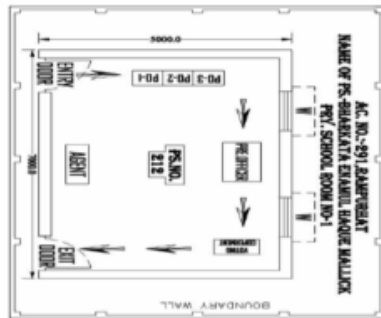

নির্বাচক নিবন্ধন আধিকারিকের স্বাক্ষর

Nazri Naksha

Google Map View

Polling Station Building Front View

Polling Station Front View

Cad View

Key MAP View

1 নাম : সুমিত্রা বাউরী পিতার নাম: গাজল বাউরী বাড়ির নং : n0407 বয়স : 41 লিঙ্গ : মহিলা	NUM2098440	ফটো উপলব্ধ	2 নাম : সন্তোষ কাপরী পিতার নাম: মফু কাপরী বাড়ির নং : n0358 বয়স : 37 লিঙ্গ : পুরুষ	NUM1963669	ফটো উপলব্ধ	3 নাম : জয়ন্তী কাপরী ঘোষ স্বামীর নাম: সন্তোষ কাপরী বাড়ির নং : n0358 বয়স : 34 লিঙ্গ : মহিলা	NUM2053817	ফটো উপলব্ধ
4 নাম : মেরি কিস্কু পিতার নাম: ডুটু কিস্কু বাড়ির নং : N0088 বয়স : 53 লিঙ্গ : মহিলা	NUM2329597	ফটো উপলব্ধ	5 নাম : চম্পা কিস্কু পিতার নাম: গুমডো কিস্কু বাড়ির নং : নং098 বয়স : 25 লিঙ্গ : মহিলা	NUM2224715	ফটো উপলব্ধ	6 নাম : ছুটু কিস্কু পিতার নাম: হাবু কিস্কু বাড়ির নং : এন0079 বয়স : 25 লিঙ্গ : পুরুষ	NUM2224665	ফটো উপলব্ধ
7 নাম : সজন ঘোষ পিতার নাম: বিনয় ঘোষ বাড়ির নং : n0015 বয়স : 31 লিঙ্গ : পুরুষ	NUM1766914	ফটো উপলব্ধ	8 নাম : রামসুদীন সরেন পিতার নাম: হানু সরেন বাড়ির নং : চান্দা বয়স : 22 লিঙ্গ : পুরুষ	NUM2792489	ফটো উপলব্ধ	9 নাম : ইন্দ্রজিৎ ঘোষ পিতার নাম: বিজয় ঘোষ বাড়ির নং : n0011 বয়স : 28 লিঙ্গ : পুরুষ	NUM2053502	ফটো উপলব্ধ
10 নাম : সোমা ঘোষ (পাল) স্বামীর নাম: তাপস ঘোষ বাড়ির নং : n0071 বয়স : 31 লিঙ্গ : মহিলা	NUM2053809	ফটো উপলব্ধ	11 নাম : অলকা ঘোষ স্বামীর নাম: তমাল ঘোষ বাড়ির নং : n0003 বয়স : 33 লিঙ্গ : মহিলা	NUM2053965	ফটো উপলব্ধ	12 নাম : চুমকী ঘোষ স্বামীর নাম: সুখেন ঘোষ বাড়ির নং : n0006 বয়স : 34 লিঙ্গ : মহিলা	NUM2053916	ফটো উপলব্ধ
13 নাম : মানালী ঘোষ স্বামীর নাম: মানিক ঘোষ বাড়ির নং : n0404 বয়স : 27 লিঙ্গ : মহিলা	NUM2098416	ফটো উপলব্ধ	14 নাম : তনুশ্রী ঘোষ স্বামীর নাম: বাপন ঘোষ বাড়ির নং : n0005 বয়স : 35 লিঙ্গ : মহিলা	NUM1963750	ফটো উপলব্ধ	15 নাম : গোষ্ঠি ঘোষ পিতার নাম: অশোক ঘোষ বাড়ির নং : n0032 বয়স : 29 লিঙ্গ : পুরুষ	NUM1999853	ফটো উপলব্ধ
16 নাম : নীলমাধব ঘোষ পিতার নাম: মহাদেব ঘোষ বাড়ির নং : n0033 বয়স : 83 লিঙ্গ : পুরুষ	WB/42/289/054618	ফটো উপলব্ধ	17 নাম : রুম্পা দলুই ভোম স্বামীর নাম: বিশ্বজিত ভোম বাড়ির নং : n0039 বয়স : 30 লিঙ্গ : মহিলা	NUM1999895	ফটো উপলব্ধ	18 নাম : তাপস ঘোষ পিতার নাম: সন্তোষ ঘোষ বাড়ির নং : n0071 বয়স : 41 লিঙ্গ : পুরুষ	FNR2584399	ফটো উপলব্ধ
19 নাম : মাধবীরাণী ঘোষ স্বামীর নাম: সন্তোষ ঘোষ বাড়ির নং : n0042 বয়স : 66 লিঙ্গ : মহিলা	WB/42/289/054173	ফটো উপলব্ধ	20 নাম : মনসারাণী ঘোষ স্বামীর নাম: জিতেন ঘোষ বাড়ির নং : n0042 বয়স : 76 লিঙ্গ : মহিলা	FNR2001378	ফটো উপলব্ধ	21 নাম : চন্দনা ঘোষ মায়ের নাম: সন্ধ্যারাণী ঘোষ বাড়ির নং : n0041 বয়স : 40 লিঙ্গ : মহিলা	NUM1138916	ফটো উপলব্ধ
22 নাম : হেমন্ত ঘোষ মায়ের নাম: সন্ধ্যা রানী ঘোষ বাড়ির নং : n0041 বয়স : 37 লিঙ্গ : পুরুষ	NUM1541440	ফটো উপলব্ধ	23 নাম : অশোক ঘোষ অন্যান্য: গোষ্ঠ ঘোষ বাড়ির নং : n0443 বয়স : 60 লিঙ্গ : পুরুষ	NUM2130284	ফটো উপলব্ধ	24 নাম : সদানন্দ ঘোষ পিতার নাম: বিজয় ঘোষ বাড়ির নং : n0436 বয়স : 26 লিঙ্গ : পুরুষ	NUM2130201	ফটো উপলব্ধ
25 নাম : সুদিন ঘোষ পিতার নাম: সুকান্ত ঘোষ বাড়ির নং : n0435 বয়স : 26 লিঙ্গ : পুরুষ	NUM2130193	ফটো উপলব্ধ	26 নাম : অনিমা ঘোষ স্বামীর নাম: স্বপন ঘোষ বাড়ির নং : n0463 বয়স : 50 লিঙ্গ : মহিলা	NUM2130508	ফটো উপলব্ধ	27 নাম : পলাশ ঘোষ পিতার নাম: অশোক ঘোষ বাড়ির নং : n0485 বয়স : 38 লিঙ্গ : পুরুষ	NUM2179133	ফটো উপলব্ধ
28 নাম : বিলাসী ঘোষ স্বামীর নাম: লালমোহন ঘোষ বাড়ির নং : n0004 বয়স : 50 লিঙ্গ : মহিলা	WB/42/289/054499	ফটো উপলব্ধ	29 নাম : লালমোহন ঘোষ পিতার নাম: মদন ঘোষ বাড়ির নং : n0004 বয়স : 56 লিঙ্গ : পুরুষ	WB/42/289/054456	ফটো উপলব্ধ	30 নাম : রুম্পা ঘোষ(মণ্ডল) স্বামীর নাম: সমিরণ ঘোষ বাড়ির নং : n0003 বয়স : 40 লিঙ্গ : মহিলা	NUM1387331	ফটো উপলব্ধ