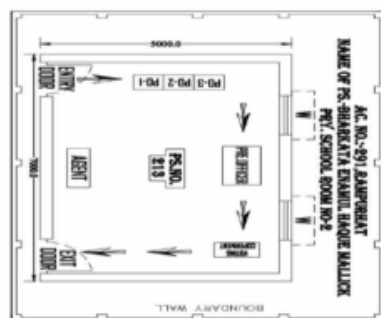

নির্বাচক নিবন্ধন আধিকারিকের স্বাক্ষর

Nazri Naksha

Google Map View

Polling Station Building Front View

Polling Station Front View

Cad View

Key MAP View

1 নাম : মনিকা কিস্কু পিতার নাম: সুনীল কিস্কু বাড়ির নং : নং244 বয়স : 25 লিঙ্গ : মহিলা	NUM2224558 ফটো উপলব্ধ	2 নাম : ঠাকুরান টুডু পিতার নাম: ডাক্তার টুডু বাড়ির নং : নং00 বয়স : 24 লিঙ্গ : মহিলা	NUM2620615 ফটো উপলব্ধ	3 নাম : কলাবতী টুডু স্বামীর নাম: হাডুম টুডু বাড়ির নং : n0205 বয়স : 39 লিঙ্গ : মহিলা	NUM1767284 ফটো উপলব্ধ
4 নাম : হাডুম টুডু পিতার নাম: মরদ টুডু বাড়ির নং : n0205 বয়স : 42 লিঙ্গ : পুরুষ	FNR2002574 ফটো উপলব্ধ	5 নাম : মিরু (হাঁসদা) টুডু স্বামীর নাম: দেবেন টুডু বাড়ির নং : n0152 বয়স : 29 লিঙ্গ : মহিলা	NUM2053627 ফটো উপলব্ধ	6 নাম : রাখীনা টুডু পিতার নাম: গুডুম টুডু বাড়ির নং : n0204 বয়স : 23 লিঙ্গ : মহিলা	NUM2681260 ফটো উপলব্ধ
7 নাম : হুপনি টুডু স্বামীর নাম: চাদরায় টুডু বাড়ির নং : n0182 বয়স : 53 লিঙ্গ : মহিলা	FNR2002509 ফটো উপলব্ধ	8 নাম : মুঙ্গলী টুডু স্বামীর নাম: জেঠা টুডু বাড়ির নং : n0205 বয়স : 42 লিঙ্গ : মহিলা	NUM1767169 ফটো উপলব্ধ	9 নাম : পার্বতী টুডু স্বামীর নাম: সনৎ টুডু বাড়ির নং : নং103 বয়স : 43 লিঙ্গ : মহিলা	NUM2224392 ফটো উপলব্ধ
10 নাম : চিন্তামণি টুডু স্বামীর নাম: বিশ্বনাথ টুডু বাড়ির নং : n0205 বয়স : 29 লিঙ্গ : মহিলা	NUM1863653 ফটো উপলব্ধ	11 নাম : সনিলাল টুডু পিতার নাম: চাদরায় টুডু বাড়ির নং : নং182 বয়স : 25 লিঙ্গ : পুরুষ	NUM2224541 ফটো উপলব্ধ	12 নাম : শিবানী টুডু স্বামীর নাম: সনিলাল টুডু বাড়ির নং : এন0182 বয়স : 24 লিঙ্গ : মহিলা	NUM2787448 ফটো উপলব্ধ
13 নাম : দেবান টুডু পিতার নাম: ডাক্তার টুডু বাড়ির নং : n0152 বয়স : 33 লিঙ্গ : পুরুষ	NUM1458207 ফটো উপলব্ধ	14 নাম : সোম টুডু পিতার নাম: সুকল টুডু বাড়ির নং : n0188 বয়স : 71 লিঙ্গ : পুরুষ	FNR2002673 ফটো উপলব্ধ	15 নাম : মাইনো টুডু স্বামীর নাম: লোদা টুডু বাড়ির নং : n0189 বয়স : 86 লিঙ্গ : মহিলা	FNR2002541 ফটো উপলব্ধ
16 নাম : বিশ্বনাথ টুডু পিতার নাম: সোম টুডু বাড়ির নং : n0188 বয়স : 32 লিঙ্গ : পুরুষ	NUM1648708 ফটো উপলব্ধ	17 নাম : ফুলমণি টুডু স্বামীর নাম: সোম টুডু বাড়ির নং : n0188 বয়স : 66 লিঙ্গ : মহিলা	FNR2002681 ফটো উপলব্ধ	18 নাম : নীলমণি টুডু স্বামীর নাম: শিব টুডু বাড়ির নং : n0183 বয়স : 51 লিঙ্গ : মহিলা	FNR2002525 ফটো উপলব্ধ
19 নাম : শিব টুডু পিতার নাম: ঈশ্বর টুডু বাড়ির নং : n0183 বয়স : 53 লিঙ্গ : পুরুষ	FNR2002517 ফটো উপলব্ধ	20 নাম : মঙ্গল টুডু পিতার নাম: শিব টুডু বাড়ির নং : n0183 বয়স : 24 লিঙ্গ : পুরুষ	NUM2777563 ফটো উপলব্ধ	21 নাম : রবিলাল টুডু পিতার নাম: শিব টুডু বাড়ির নং : n0183 বয়স : 22 লিঙ্গ : পুরুষ	NUM2777571 ফটো উপলব্ধ
22 নাম : ঈশ্বর টুডু পিতার নাম: চাদরায় টুডু বাড়ির নং : n0182 বয়স : 29 লিঙ্গ : পুরুষ	NUM1863638 ফটো উপলব্ধ	23 নাম : মঙ্গল টুডু পিতার নাম: ডাক্তার টুডু বাড়ির নং : n0152 বয়স : 32 লিঙ্গ : পুরুষ	NUM1541606 ফটো উপলব্ধ	24 নাম : বিজয় টুডু পিতার নাম: লোদা টুডু বাড়ির নং : n0189 বয়স : 61 লিঙ্গ : পুরুষ	FNR0110783 ফটো উপলব্ধ
25 নাম : দুর্গোর টুডু স্বামীর নাম: বিজয় টুডু বাড়ির নং : n0189 বয়স : 56 লিঙ্গ : মহিলা	WB/42/289/054526 ফটো উপলব্ধ	26 নাম : সুজয় টুডু পিতার নাম: লোদা টুডু বাড়ির নং : n0189 বয়স : 53 লিঙ্গ : পুরুষ	WB/42/289/054565 ফটো উপলব্ধ	27 নাম : পাকু (সরেন)টুডু স্বামীর নাম: সুজয় টুডু বাড়ির নং : n0189 বয়স : 39 লিঙ্গ : মহিলা	NUM1767193 ফটো উপলব্ধ
28 নাম : গুডুম টুডু পিতার নাম: মটরু টুডু বাড়ির নং : n0204 বয়স : 53 লিঙ্গ : পুরুষ	FNR2002657 ফটো উপলব্ধ	29 নাম : হোপনী টুডু পিতার নাম: মটরু টুডু বাড়ির নং : n0204 বয়স : 44 লিঙ্গ : মহিলা	NUM1388222 ফটো উপলব্ধ	30 নাম : বৃধই টুডু পিতার নাম: মটরু টুডু বাড়ির নং : n0204 বয়স : 41 লিঙ্গ : পুরুষ	NUM1388230 ফটো উপলব্ধ