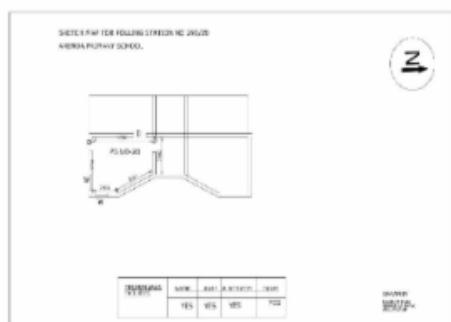

নির্বাচক নিবন্ধন আধিকারিকের স্বাক্ষর

Nazri Naksha

Google Map View

Polling Station Building Front View

Polling Station Front View

Cad View

Key MAP View

1 নাম : বাস্তা মার্ভি পিতার নাম: বুদ্ধিনাথ মার্ভি বাড়ির নং : n0034 বয়স : 35 লিঙ্গ : পুরুষ	NUM1573658 ফটো উপলব্ধ	2 নাম : পিংকি মার্ভি(কিস্কু) স্বামীর নাম: বাস্তা মার্ভি বাড়ির নং : n0034 বয়স : 32 লিঙ্গ : মহিলা	NUM1573641 ফটো উপলব্ধ	3 নাম : খারে কিসকু পিতার নাম: কাদরু কিসকু বাড়ির নং : n0241 বয়স : 51 লিঙ্গ : পুরুষ	WB/42/291/060342 ফটো উপলব্ধ
4 নাম : কোলামতী কিস্কু স্বামীর নাম: সোলেমান কিস্কু বাড়ির নং : n0001 বয়স : 44 লিঙ্গ : মহিলা	CBF2342657 ফটো উপলব্ধ	5 নাম : বিনয় কিস্কু পিতার নাম: লক্ষীরাম কিস্কু বাড়ির নং : n0001 বয়স : 40 লিঙ্গ : পুরুষ	NUM1297746 ফটো উপলব্ধ	6 নাম : পূর্ণিমা কিস্কু পিতার নাম: সোলেমান কিস্কু বাড়ির নং : না বয়স : 24 লিঙ্গ : মহিলা	NUM2738409 ফটো উপলব্ধ
7 নাম : শ্রীমতী কিস্কু স্বামীর নাম: খারে কিস্কু বাড়ির নং : n0080 বয়স : 48 লিঙ্গ : মহিলা	WB/42/291/051370 ফটো উপলব্ধ	8 নাম : তালা টুডু পিতার নাম: শিবা টুডু বাড়ির নং : n0001 বয়স : 45 লিঙ্গ : পুরুষ	NUM1894831 ফটো উপলব্ধ	9 নাম : ববিতা মার্ভি(কিস্কু) স্বামীর নাম: বিনয় কিস্কু বাড়ির নং : n0001 বয়স : 29 লিঙ্গ : মহিলা	NUM1894864 ফটো উপলব্ধ
10 নাম : অর্চনা সাহা স্বামীর নাম: জয়দেব সাহা বাড়ির নং : n0003 বয়স : 43 লিঙ্গ : মহিলা	NUM1573443 ফটো উপলব্ধ	11 নাম : বন্দনা সাহা স্বামীর নাম: রাজু সাহা বাড়ির নং : n0003 বয়স : 46 লিঙ্গ : মহিলা	NUM1573518 ফটো উপলব্ধ	12 নাম : বিশ্বজিৎ সাহা পিতার নাম: রাজু সাহা বাড়ির নং : এন0003 বয়স : 25 লিঙ্গ : পুরুষ	NUM2235059 ফটো উপলব্ধ
13 নাম : অভিজিত সাহা পিতার নাম: রাজু সাহা বাড়ির নং : এন0003 বয়স : 23 লিঙ্গ : পুরুষ	NUM2618296 ফটো উপলব্ধ	14 নাম : জয়দেব সাহা পিতার নাম: বারিত বরণ সাহা বাড়ির নং : n0003 বয়স : 46 লিঙ্গ : পুরুষ	NUM1573450 ফটো উপলব্ধ	15 নাম : গয়া সাহা পিতার নাম: হিমাংসু চৌধুরী বাড়ির নং : n0003 বয়স : 37 লিঙ্গ : পুরুষ	NUM1297753 ফটো উপলব্ধ
16 নাম : রাজু সাহা পিতার নাম: সুশীল সাহা বাড়ির নং : n0003 বয়স : 48 লিঙ্গ : পুরুষ	MYH2334126 ফটো উপলব্ধ	17 নাম : বিষ্ণু চৌধুরী পিতার নাম: আশীষ চৌধুরী বাড়ির নং : n0003 বয়স : 30 লিঙ্গ : পুরুষ	NUM1815000 ফটো উপলব্ধ	18 নাম : প্রভু চৌধুরী পিতার নাম: আশীষ চৌধুরী বাড়ির নং : n0003 বয়স : 36 লিঙ্গ : পুরুষ	NUM1573476 ফটো উপলব্ধ
19 নাম : অপর্ণা চৌধুরী স্বামীর নাম: আশীষ চৌধুরী বাড়ির নং : n0003 বয়স : 53 লিঙ্গ : মহিলা	WB/42/291/051143 ফটো উপলব্ধ	20 নাম : আশীষ চৌধুরী পিতার নাম: লক্ষন চৌধুরী বাড়ির নং : n0003 বয়স : 55 লিঙ্গ : পুরুষ	WB/42/291/051324 ফটো উপলব্ধ	21 নাম : মঞ্জু চৌধুরী স্বামীর নাম: হিমাংসু চৌধুরী বাড়ির নং : n0003 বয়স : 62 লিঙ্গ : মহিলা	WB/42/291/051138 ফটো উপলব্ধ
22 নাম : সরস্বতী কিস্কু স্বামীর নাম: মল্লেশ্বর কিস্কু বাড়ির নং : n0047 বয়স : 40 লিঙ্গ : মহিলা	CBF2651156 ফটো উপলব্ধ	23 নাম : সোনা টুডু পিতার নাম: চুড়া টুডু বাড়ির নং : n0105 বয়স : 58 লিঙ্গ : মহিলা	WB/42/291/051213 ফটো উপলব্ধ	24 নাম : মিস্ত্রী টুডু পিতার নাম: চুড়া টুডু বাড়ির নং : n0105 বয়স : 65 লিঙ্গ : পুরুষ	CBF2728517 ফটো উপলব্ধ
25 নাম : সরমিলা টুডু স্বামীর নাম: মনোহরী টুডু বাড়ির নং : n0103 বয়স : 42 লিঙ্গ : মহিলা	CBF2823672 ফটো উপলব্ধ	26 নাম : বিটি টুডু স্বামীর নাম: মসো টুডু বাড়ির নং : n0103 বয়স : 50 লিঙ্গ : মহিলা	WB/42/291/051041 ফটো উপলব্ধ	27 নাম : ডাক্তার টুডু পিতার নাম: সোম টুডু বাড়ির নং : n0091 বয়স : 60 লিঙ্গ : পুরুষ	WB/42/291/051360 ফটো উপলব্ধ
28 নাম : দুরবীন টুডু পিতার নাম: মিস্ত্রী টুডু বাড়ির নং : n0091 বয়স : 41 লিঙ্গ : পুরুষ	CBF2651131 ফটো উপলব্ধ	29 নাম : মনী টুডু স্বামীর নাম: মিস্ত্রী টুডু বাড়ির নং : n0091 বয়স : 61 লিঙ্গ : মহিলা	WB/42/291/051413 ফটো উপলব্ধ	Q 30 নাম : মাকলু টুডু পিতার নাম: মিস্ত্রী টুডু বাড়ির নং : বয়স : 52 লিঙ্গ : মহিলা	NUM1487339 ফটো উপলব্ধ