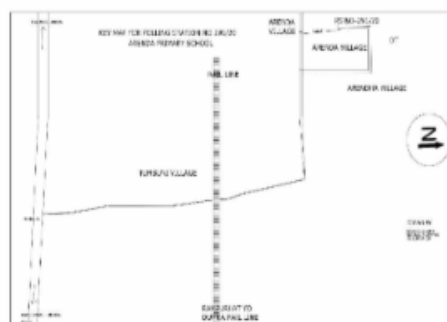

Key MAP View