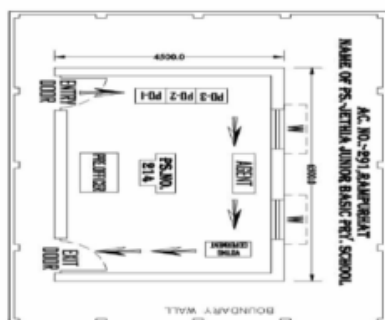

নির্বাচক নিবন্ধন আধিকারিকের স্বাক্ষর

Nazri Naksha

Google Map View

Polling Station Building Front View

Polling Station Front View

Cad View

Key MAP View

1 নাম : নাজমাবিবি স্বামীর নাম : রোমজান বাড়ির নং : n0043 বয়স : 83 লিঙ্গ : মহিলা	WB/42/289/057210	ফটো উপলব্ধ	2 নাম : মহঃ খন্দকার আলী মঞ্জুর পিতার নাম : আব্দুস সুব্বর মঞ্জুর বাড়ির নং : n0126 বয়স : 66 লিঙ্গ : পুরুষ	FNR2005320	ফটো উপলব্ধ	3 নাম : পারভিন খাতুন পিতার নাম : মহঃ লুৎফার রহমান বাড়ির নং : n0120 বয়স : 36 লিঙ্গ : মহিলা	NUM1541861	ফটো উপলব্ধ
4 নাম : আসলিমা খাতুন (বিবি) স্বামীর নাম : মহঃ মফিজুর রহমান বাড়ির নং : n0120 বয়স : 29 লিঙ্গ : মহিলা	NUM1864198	ফটো উপলব্ধ	5 নাম : সাইফদ্দিন হোসেন পিতার নাম : হেলু সেখ বাড়ির নং : n0118 বয়স : 38 লিঙ্গ : পুরুষ	NUM1388701	ফটো উপলব্ধ	6 নাম : নাসির পিতার নাম : হেলু বাড়ির নং : n0118 বয়স : 36 লিঙ্গ : পুরুষ	NUM1388693	ফটো উপলব্ধ
7 নাম : সাবিনা বিবি স্বামীর নাম : জাকির সেখ বাড়ির নং : n0118 বয়স : 36 লিঙ্গ : মহিলা	NUM1864172	ফটো উপলব্ধ	8 নাম : জাকির সেখ পিতার নাম : হেলু সেখ বাড়ির নং : n0118 বয়স : 45 লিঙ্গ : পুরুষ	FNR2331098	ফটো উপলব্ধ	9 নাম : আনোয়ারাবিবি স্বামীর নাম : হেলু বাড়ির নং : n0118 বয়স : 71 লিঙ্গ : মহিলা	FNR2006021	ফটো উপলব্ধ
10 নাম : স্বরনা বিবি স্বামীর নাম : সায়াল সেখ বাড়ির নং : n0032 বয়স : 30 লিঙ্গ : মহিলা	NUM1767664	ফটো উপলব্ধ	11 নাম : জ্যোৎস্না বিবি স্বামীর নাম : আরব সেখ বাড়ির নং : n0032 বয়স : 39 লিঙ্গ : মহিলা	FNR2513687	ফটো উপলব্ধ	12 নাম : আয়ুব সেখ পিতার নাম : সপিক সেখ বাড়ির নং : n0032 বয়স : 32 লিঙ্গ : পুরুষ	FNR1691419	ফটো উপলব্ধ
13 নাম : সাওয়াহর পিতার নাম : সফিক বাড়ির নং : n0032 বয়স : 39 লিঙ্গ : পুরুষ	NUM1164854	ফটো উপলব্ধ	14 নাম : ফারুক সেখ পিতার নাম : সফিক সেখ বাড়ির নং : n0032 বয়স : 46 লিঙ্গ : পুরুষ	FNR2008498	ফটো উপলব্ধ	15 নাম : মবিনা বিবি স্বামীর নাম : সপিক বাড়ির নং : n0032 বয়স : 61 লিঙ্গ : মহিলা	NUM2813913	ফটো উপলব্ধ
16 নাম : মোসলেমাবিবি স্বামীর নাম : হকাই বাড়ির নং : n0110 বয়স : 86 লিঙ্গ : মহিলা	WB/42/289/057300	ফটো উপলব্ধ	17 নাম : আনজেরা বিবি স্বামীর নাম : জালাল বাড়ির নং : n0109 বয়স : 61 লিঙ্গ : মহিলা	FNR2415677	ফটো উপলব্ধ	18 নাম : সাফারুল হক মায়ের নাম : মনোফা সেখ বাড়ির নং : n0091 বয়স : 29 লিঙ্গ : পুরুষ	NUM1964212	ফটো উপলব্ধ
19 নাম : সারজিনা বিবি পিতার নাম : সপিক বিবি বাড়ির নং : n0032 বয়স : 32 লিঙ্গ : মহিলা	NUM1649334	ফটো উপলব্ধ	# 20 নাম : আসিফ আলি মোল্লা পিতার নাম : ছমায়ুন কবীর মোল্লা বাড়ির নং : n0007 বয়স : 28 লিঙ্গ : পুরুষ	NUM1964147	ফটো উপলব্ধ	21 নাম : সামিনা বিবি স্বামীর নাম : আয়ুব সেখ বাড়ির নং : n0032 বয়স : 30 লিঙ্গ : মহিলা	NUM1864230	ফটো উপলব্ধ
22 নাম : তসলুমা বিবি স্বামীর নাম : রওশন সেখ বাড়ির নং : n0042 বয়স : 30 লিঙ্গ : মহিলা	FNR2513612	ফটো উপলব্ধ	23 নাম : লুৎফুলেশা খাতুন পিতার নাম : ছমায়ুন কবীর বাড়ির নং : n0007 বয়স : 35 লিঙ্গ : মহিলা	NUM1458686	ফটো উপলব্ধ	24 নাম : মেহেরুন্নেসা বেগম(বিবি) স্বামীর নাম : মোল্লা ছমায়ুন কবীর বাড়ির নং : n0007 বয়স : 54 লিঙ্গ : মহিলা	WB/42/289/057004	ফটো উপলব্ধ
25 নাম : সেবিনা খাতুন স্বামীর নাম : বাতিন সেখ বাড়ির নং : n0007 বয়স : 31 লিঙ্গ : মহিলা	NUM1846906	ফটো উপলব্ধ	26 নাম : কনিজপীরবিবি স্বামীর নাম : সিরাজউদ্দিন বাড়ির নং : 000 বয়স : 61 লিঙ্গ : মহিলা	WB/42/289/057714	ফটো উপলব্ধ	27 নাম : হাসিবাবিবি স্বামীর নাম : জববার বাড়ির নং : n0040 বয়স : 56 লিঙ্গ : মহিলা	WB/42/289/057035	ফটো উপলব্ধ
28 নাম : কোহিনুরবিবি স্বামীর নাম : সবুর বাড়ির নং : n0040 বয়স : 56 লিঙ্গ : মহিলা	FNR2005551	ফটো উপলব্ধ	29 নাম : কালাম সেখ পিতার নাম : সবুর সেখ বাড়ির নং : n0040 বয়স : 38 লিঙ্গ : পুরুষ	FNR2330751	ফটো উপলব্ধ	30 নাম : সবুর সেখ পিতার নাম : উজ্জ্বল সেখ বাড়ির নং : n0040 বয়স : 30 লিঙ্গ : পুরুষ	FNR2005544	ফটো উপলব্ধ