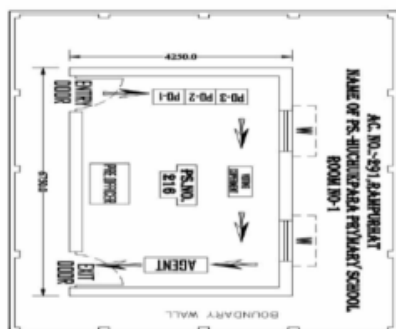

নির্বাচক নিবন্ধন আধিকারিকের স্বাক্ষর

Nazri Naksha

Google Map View

Polling Station Building Front View

Polling Station Front View

Cad View

Key MAP View

1 নাম : কারিবল সেখ পিতার নাম: রবিউল সেখ বাড়ির নং : n0049 বয়স : 28 লিঙ্গ : পুরুষ	NUM1965151 ফটো উপলব্ধ	2 নাম : রহিম সেখ পিতার নাম: মোজাম্মেল সেখ বাড়ির নং : n0096 বয়স : 35 লিঙ্গ : পুরুষ	NUM1965128 ফটো উপলব্ধ	3 নাম : সামসুনেহার বিবি স্বামীর নাম: পিন্টু সেখ বাড়ির নং : n0087 বয়স : 34 লিঙ্গ : মহিলা	NUM1389717 ফটো উপলব্ধ
4 নাম : সাইনুর বিবি স্বামীর নাম: সেখ সাদেক বাড়ির নং : n0146 বয়স : 45 লিঙ্গ : মহিলা	FNR1334754 ফটো উপলব্ধ	5 নাম : মনবাহার বিবি স্বামীর নাম: মোস্তাকিম বাড়ির নং : n0116 বয়স : 68 লিঙ্গ : মহিলা	FNR2010064 ফটো উপলব্ধ	6 নাম : মনিজা বিবি স্বামীর নাম: সাহাদুর সেখ বাড়ির নং : n0115 বয়স : 46 লিঙ্গ : মহিলা	FNR2416766 ফটো উপলব্ধ
7 নাম : সাদ আক্কাশ সেখ পিতার নাম: মোসলেম বাড়ির নং : n0034 বয়স : 52 লিঙ্গ : পুরুষ	WB/42/289/060505 ফটো উপলব্ধ	8 নাম : রেজিনা বিবি স্বামীর নাম: জামাল সেখ বাড়ির নং : n0034 বয়স : 36 লিঙ্গ : মহিলা	NUM1650043 ফটো উপলব্ধ	9 নাম : মিনারুল সেখ পিতার নাম: নুরআলা সেখ বাড়ির নং : n0033 বয়স : 39 লিঙ্গ : পুরুষ	NUM0878793 ফটো উপলব্ধ
10 নাম : মহিলা বিবি স্বামীর নাম: আব্দুল খায়ের বাড়ির নং : n0120 বয়স : 34 লিঙ্গ : মহিলা	NUM1542489 ফটো উপলব্ধ	11 নাম : কাশেম সেখ স্বামীর নাম: তহুরা বিবি বাড়ির নং : n0120 বয়স : 33 লিঙ্গ : পুরুষ	NUM1389857 ফটো উপলব্ধ	12 নাম : নজরুল ইসলাম সেখ স্বামীর নাম: তহুরা বিবি বাড়ির নং : n0120 বয়স : 33 লিঙ্গ : পুরুষ	NUM1389881 ফটো উপলব্ধ
13 নাম : তহুরা বিবি স্বামীর নাম: সামাত বাড়ির নং : n0120 বয়স : 56 লিঙ্গ : মহিলা	WB/42/289/060323 ফটো উপলব্ধ	14 নাম : মকবুল হক মোল্লা পিতার নাম: শান্তি মোল্লা বাড়ির নং : n0034 বয়স : 29 লিঙ্গ : পুরুষ	NUM1864719 ফটো উপলব্ধ	15 নাম : নহুবা বিবি স্বামীর নাম: সাদআক্কাশ বাড়ির নং : n0034 বয়স : 50 লিঙ্গ : মহিলা	FNR2010056 ফটো উপলব্ধ
16 নাম : মিনাবিবি স্বামীর নাম: সাইফুদ্দিন বাড়ির নং : n0034 বয়স : 59 লিঙ্গ : মহিলা	WB/42/289/060616 ফটো উপলব্ধ	17 নাম : সুলতান সেখ পিতার নাম: কবির হোসেন বাড়ির নং : n0074 বয়স : 29 লিঙ্গ : পুরুষ	NUM1864933 ফটো উপলব্ধ	18 নাম : রহিম বিবি স্বামীর নাম: মকবুল সেখ বাড়ির নং : n0074 বয়স : 39 লিঙ্গ : মহিলা	FNR2331593 ফটো উপলব্ধ
19 নাম : মকবুল সেখ পিতার নাম: কবির হোসেন সেখ বাড়ির নং : n0074 বয়স : 48 লিঙ্গ : পুরুষ	FNR2009074 ফটো উপলব্ধ	20 নাম : সাবিলা বিবি স্বামীর নাম: কবিরহোসেন বাড়ির নং : n0074 বয়স : 71 লিঙ্গ : মহিলা	WB/42/289/060203 ফটো উপলব্ধ	21 নাম : বদিউজ্জামাল মল্লিক পিতার নাম: জহুর আলম মল্লিক বাড়ির নং : n0066 বয়স : 39 লিঙ্গ : পুরুষ	FNR2011807 ফটো উপলব্ধ
22 নাম : শুকতারা বিবি স্বামীর নাম: ফারাদ মোল্লা বাড়ির নং : n0031 বয়স : 49 লিঙ্গ : মহিলা	FNR2416162 ফটো উপলব্ধ	23 নাম : জীবন্মসা বিবি স্বামীর নাম: হালিম বাড়ির নং : n0031 বয়স : 71 লিঙ্গ : মহিলা	NUM1458850 ফটো উপলব্ধ	24 নাম : শরীফা বিবি স্বামীর নাম: আকাল বাড়ির নং : n0066 বয়স : 38 লিঙ্গ : মহিলা	NUM1768597 ফটো উপলব্ধ
25 নাম : আকাল পিতার নাম: হাফেজ বাড়ির নং : n0066 বয়স : 44 লিঙ্গ : পুরুষ	FNR2584878 ফটো উপলব্ধ	26 নাম : শাহনেওয়াজ মোল্লা পিতার নাম: মোকাম্মল হোসেন মোল্লা বাড়ির নং : n0065 বয়স : 29 লিঙ্গ : পুরুষ	NUM1864602 ফটো উপলব্ধ	27 নাম : মেহেবুবা বিবি স্বামীর নাম: সোলাম সেখ বাড়ির নং : n0068 বয়স : 33 লিঙ্গ : মহিলা	NUM0873430 ফটো উপলব্ধ
28 নাম : তকিরা বিবি স্বামীর নাম: আনিস সেখ বাড়ির নং : n0094 বয়স : 28 লিঙ্গ : মহিলা	NUM1965235 ফটো উপলব্ধ	29 নাম : রেজাউল সেখ পিতার নাম: সাদ আক্কাশ সেখ বাড়ির নং : n0034 বয়স : 29 লিঙ্গ : পুরুষ	NUM1965250 ফটো উপলব্ধ	30 নাম : জুলি বিবি স্বামীর নাম: জহিরউদ্দিন মোল্লা বাড়ির নং : n0112 বয়স : 29 লিঙ্গ : মহিলা	NUM1965268 ফটো উপলব্ধ