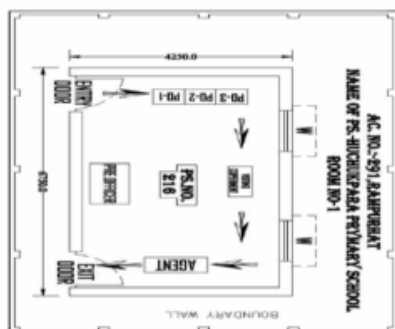

নির্বাচক নিবন্ধন আধিকারিকের স্বাক্ষর

Nazri Naksha

Google Map View

Polling Station Building Front View

Polling Station Front View

Cad View

Key MAP View

1 নাম : টিংকু সেখ পিতার নাম: মজিব সেখ বাড়ির নং : n0091 বয়স : 40 লিঙ্গ : পুরুষ	NUM0879106 ফটো উপলব্ধ	2 নাম : রবিনা বিবি স্বামীর নাম: মজিব বাড়ির নং : n0091 বয়স : 64 লিঙ্গ : মহিলা	WB/42/289/060653 ফটো উপলব্ধ	3 নাম : তাজ মহম্মদ মোল্লা পিতার নাম: শিখ মহম্মদ মোল্লা বাড়ির নং : n0123 বয়স : 41 লিঙ্গ : পুরুষ	FNR2010460 ফটো উপলব্ধ
4 নাম : আফফান আলি মোল্লা পিতার নাম: আবুহোসেন মোল্লা বাড়ির নং : n0123 বয়স : 55 লিঙ্গ : পুরুষ	NUM2603330 ফটো উপলব্ধ	5 নাম : আজমুদা বিবি স্বামীর নাম: মুরসাদ বাড়ির নং : n0060 বয়স : 66 লিঙ্গ : মহিলা	WB/42/289/060128 ফটো উপলব্ধ	6 নাম : লাজিনা বিবি স্বামীর নাম: মিনারুল বাড়ির নং : n0059 বয়স : 59 লিঙ্গ : মহিলা	WB/42/289/060132 ফটো উপলব্ধ
7 নাম : আশরাফুজ্জামান পিতার নাম: আবদুল বাকি বাড়ির নং : n0042 বয়স : 49 লিঙ্গ : পুরুষ	WB/42/289/060341 ফটো উপলব্ধ	8 নাম : অবিলা বিবি স্বামীর নাম: বাহারুল্লা বাড়ির নং : n0041 বয়স : 76 লিঙ্গ : মহিলা	WB/42/289/060161 ফটো উপলব্ধ	9 নাম : ফতেমা বিবি স্বামীর নাম: সমিরুল সেখ বাড়ির নং : নু বয়স : 51 লিঙ্গ : মহিলা	WB/42/289/060035 ফটো উপলব্ধ
10 নাম : সেরিনা বিবি স্বামীর নাম: জাহিরুল বাড়ির নং : n0039 বয়স : 58 লিঙ্গ : মহিলা	WB/42/289/060144 ফটো উপলব্ধ	11 নাম : জওহারা বিবি স্বামীর নাম: মনিরুদ্দিন বাড়ির নং : n0039 বয়স : 86 লিঙ্গ : মহিলা	WB/42/289/060231 ফটো উপলব্ধ	12 নাম : সিরাজুল সেখ পিতার নাম: কিবরিয়া সেখ বাড়ির নং : n0032 বয়স : 53 লিঙ্গ : পুরুষ	WB/42/289/060302 ফটো উপলব্ধ
13 নাম : সামিলা বিবি স্বামীর নাম: সাইফুদ্দিন মজিব বাড়ির নং : n0165 বয়স : 41 লিঙ্গ : মহিলা	NUM1458991 ফটো উপলব্ধ	14 নাম : রবেল হোসেন পিতার নাম: আজফার হোসেন বাড়ির নং : n0133 বয়স : 36 লিঙ্গ : পুরুষ	NUM1650142 ফটো উপলব্ধ	15 নাম : মানোয়ারা বিবি স্বামীর নাম: ফাইনাল বাড়ির নং : n0133 বয়স : 49 লিঙ্গ : মহিলা	WB/42/289/060314 ফটো উপলব্ধ
16 নাম : উম্মেহান বিবি স্বামীর নাম: মহঃ ফিরোজ সেখ বাড়ির নং : n0115 বয়স : 38 লিঙ্গ : মহিলা	NUM1459452 ফটো উপলব্ধ	17 নাম : তাজউদ্দিন সেখ স্বামীর নাম: রকসেনা খাতুন বাড়ির নং : n0115 বয়স : 30 লিঙ্গ : পুরুষ	NUM1769140 ফটো উপলব্ধ	18 নাম : সালেমা বিবি স্বামীর নাম: মতলেব বাড়ির নং : n0115 বয়স : 76 লিঙ্গ : মহিলা	WB/42/289/060048 ফটো উপলব্ধ
19 নাম : মঞ্জিল মল্লিক পিতার নাম: বিকুল আলম মল্লিক বাড়ির নং : n0110 বয়স : 31 লিঙ্গ : পুরুষ	NUM1865062 ফটো উপলব্ধ	20 নাম : রেশমা বিবি স্বামীর নাম: ফুরকান সেখ বাড়ির নং : n0110 বয়স : 31 লিঙ্গ : মহিলা	NUM1769314 ফটো উপলব্ধ	21 নাম : সেরিনা বিবি স্বামীর নাম: সিরাজুল সেখ বাড়ির নং : n0110 বয়স : 43 লিঙ্গ : মহিলা	NUM0873653 ফটো উপলব্ধ
22 নাম : সাহিনা বিবি স্বামীর নাম: কামরুল হোসেন বাড়ির নং : n0105 বয়স : 49 লিঙ্গ : মহিলা	NUM2749661 ফটো উপলব্ধ	23 নাম : কামরুল হোসেন পিতার নাম: মর্তুজা বাড়ির নং : n0105 বয়স : 41 লিঙ্গ : পুরুষ	WB/42/289/060311 ফটো উপলব্ধ	24 নাম : চমৎকারা বিবি স্বামীর নাম: মর্তুজা বাড়ির নং : n0105 বয়স : 76 লিঙ্গ : মহিলা	WB/42/289/060118 ফটো উপলব্ধ
25 নাম : মরুফা বিবি স্বামীর নাম: আজিম বাড়ির নং : n0153 বয়স : 81 লিঙ্গ : মহিলা	WB/42/289/060192 ফটো উপলব্ধ	26 নাম : সাকিনা বিবি স্বামীর নাম: আয়েউদ্দিন মোল্লা বাড়ির নং : n0095 বয়স : 54 লিঙ্গ : মহিলা	WB/42/289/060806 ফটো উপলব্ধ	27 নাম : মিরাজ সেখ পিতার নাম: মতিউর রহমান সেখ বাড়ির নং : n0087 বয়স : 32 লিঙ্গ : পুরুষ	NUM1769348 ফটো উপলব্ধ
28 নাম : তাজমিনা বিবি স্বামীর নাম: মিরাজ সেখ বাড়ির নং : n0087 বয়স : 38 লিঙ্গ : মহিলা	NUM1769579 ফটো উপলব্ধ	29 নাম : সেরিনা বিবি স্বামীর নাম: সেখ মতিউর রহমান বাড়ির নং : n0087 বয়স : 56 লিঙ্গ : মহিলা	FNR1351618 ফটো উপলব্ধ	30 নাম : গোলাম মুস্তাফা সেখ মায়ের নাম: অন্নাহারি বিবি বাড়ির নং : n0073 বয়স : 40 লিঙ্গ : পুরুষ	NUM1459916 ফটো উপলব্ধ