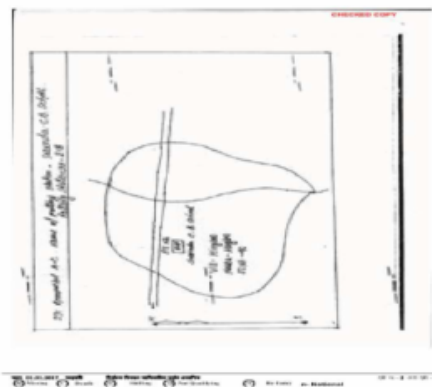

Nazri Naksha