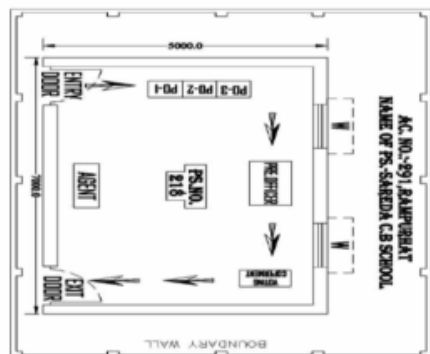

নির্বাচক নিবন্ধন আধিকারিকের স্বাক্ষর

Nazri Naksha

Google Map View

Polling Station Building Front View

Polling Station Front View

Cad View

Key MAP View

1 নাম : মাকু মার্ভি পিতার নাম: বাবল হেমব্রম বাড়ির নং : ন0000 বয়স : 38 লিঙ্গ : মহিলা	NUM1383728 ফটো উপলব্ধ	2 নাম : বাসন্তী তুরী পিতার নাম: গুরী তুরী বাড়ির নং : ন0198 বয়স : 33 লিঙ্গ : মহিলা	NUM1865443 ফটো উপলব্ধ	3 নাম : বাজুন মুর্মু পিতার নাম: কেমন মুর্মু বাড়ির নং : ন0202 বয়স : 47 লিঙ্গ : পুরুষ	NUM2055168 ফটো উপলব্ধ
4 নাম : পার্বতী কিস্কু স্বামীর নাম: রাম মুর্মু বাড়ির নং : নং বয়স : 43 লিঙ্গ : মহিলা	NUM2345726 ফটো উপলব্ধ	5 নাম : বিটি কিস্কু পিতার নাম: মাদাই কিস্কু বাড়ির নং : ন0097 বয়স : 32 লিঙ্গ : মহিলা	NUM1769637 ফটো উপলব্ধ	6 নাম : ফুলমনি কিস্কু স্বামীর নাম: মারংবা কিস্কু বাড়ির নং : ন0097 বয়স : 61 লিঙ্গ : মহিলা	FNR2011880 ফটো উপলব্ধ
7 নাম : হাড়মা কিস্কু পিতার নাম: দিবিয়া কিস্কু বাড়ির নং : ন0001 বয়স : 52 লিঙ্গ : পুরুষ	NUM1865393 ফটো উপলব্ধ	8 নাম : পানমুনি কিস্কু স্বামীর নাম: সামন্ত কিস্কু বাড়ির নং : ন0001 বয়স : 56 লিঙ্গ : মহিলা	FNR1351055 ফটো উপলব্ধ	9 নাম : সুমন কিস্কু পিতার নাম: মাদাই কিস্কু বাড়ির নং : ন0097 বয়স : 28 লিঙ্গ : পুরুষ	NUM1966076 ফটো উপলব্ধ
10 নাম : লক্ষী কিস্কু(হেমব্রম) স্বামীর নাম: সোনাই হেমব্রম বাড়ির নং : ন0225 বয়স : 28 লিঙ্গ : মহিলা	NUM2120913 ফটো উপলব্ধ	11 নাম : সোহাগিনি চড়ে পিতার নাম: কানগাই চড়ে বাড়ির নং : এন000 বয়স : 22 লিঙ্গ : মহিলা	NUM2650901 ফটো উপলব্ধ	12 নাম : প্রশান্ত চড়ে পিতার নাম: কানগাই চড়ে বাড়ির নং : ন0242 বয়স : 26 লিঙ্গ : পুরুষ	NUM2121085 ফটো উপলব্ধ
13 নাম : বহমুনী চড়ে স্বামীর নাম: কানগাই চড়ে বাড়ির নং : ন0013 বয়স : 48 লিঙ্গ : মহিলা	NUM2479160 ফটো উপলব্ধ	14 নাম : কানগাই চড়ে পিতার নাম: শিবলাল চড়ে বাড়ির নং : ন0013 বয়স : 50 লিঙ্গ : পুরুষ	NUM2479228 ফটো উপলব্ধ	15 নাম : সনমুনি মার্ভি (হাঁসদা) স্বামীর নাম: বিনয় মার্ভি বাড়ির নং : 0000 বয়স : 30 লিঙ্গ : মহিলা	NUM1769736 ফটো উপলব্ধ
16 নাম : আসিকা হাঁসদা স্বামীর নাম: শচীন হাঁসদা বাড়ির নং : ন000 বয়স : 21 লিঙ্গ : মহিলা	NUM2762516 ফটো উপলব্ধ	17 নাম : সুনিরাম টুডু পিতার নাম: সোম টুডু বাড়ির নং : ন0000 বয়স : 27 লিঙ্গ : পুরুষ	NUM2575256 ফটো উপলব্ধ	18 নাম : মস্ত্রী টুডু পিতার নাম: পুনকা টুডু বাড়ির নং : ন0000 বয়স : 30 লিঙ্গ : পুরুষ	NUM2575314 ফটো উপলব্ধ
19 নাম : রূপালী টুডু পিতার নাম: প্রমানন্দ টুডু বাড়ির নং : ন0000 বয়স : 23 লিঙ্গ : মহিলা	NUM2574945 ফটো উপলব্ধ	20 নাম : সুনীল টুডু পিতার নাম: বিজয় টুডু বাড়ির নং : ন0102 বয়স : 41 লিঙ্গ : পুরুষ	FNR2011971 ফটো উপলব্ধ	21 নাম : রেনু টুডু স্বামীর নাম: মিস্ত্রি টুডু বাড়ির নং : ন0100 বয়স : 39 লিঙ্গ : মহিলা	NUM2055564 ফটো উপলব্ধ
22 নাম : সুকল টুডু পিতার নাম: লেট আমিন টুডু বাড়ির নং : ন0107 বয়স : 27 লিঙ্গ : পুরুষ	NUM2055572 ফটো উপলব্ধ	23 নাম : সন্দীপা টুডু স্বামীর নাম: জাট টুডু বাড়ির নং : ন0100 বয়স : 55 লিঙ্গ : মহিলা	NUM2264729 ফটো উপলব্ধ	24 নাম : সুনীল টুডু পিতার নাম: রাবন টুডু বাড়ির নং : নং বয়স : 31 লিঙ্গ : পুরুষ	NUM2345502 ফটো উপলব্ধ
25 নাম : বাহ টুডু স্বামীর নাম: বীরু টুডু বাড়ির নং : নং বয়স : 29 লিঙ্গ : মহিলা	NUM2343762 ফটো উপলব্ধ	26 নাম : রামবাবু টুডু পিতার নাম: দুর্গাখ্যা টুডু বাড়ির নং : ন0244 বয়স : 26 লিঙ্গ : পুরুষ	NUM2121101 ফটো উপলব্ধ	27 নাম : লক্ষীরাম টুডু পিতার নাম: পরমেশ্বর টুডু বাড়ির নং : ন0234 বয়স : 29 লিঙ্গ : পুরুষ	NUM2121002 ফটো উপলব্ধ
28 নাম : লক্ষণ টুডু পিতার নাম: বৃদি টুডু বাড়ির নং : ন0010 বয়স : 41 লিঙ্গ : পুরুষ	FNR2417012 ফটো উপলব্ধ	29 নাম : নমিতা টুডু স্বামীর নাম: লক্ষণ টুডু বাড়ির নং : ন0010 বয়স : 35 লিঙ্গ : মহিলা	NUM1390111 ফটো উপলব্ধ	30 নাম : রাজীব টুডু পিতার নাম: বৃদি টুডু বাড়ির নং : নং বয়স : 40 লিঙ্গ : পুরুষ	FNR2013852 ফটো উপলব্ধ