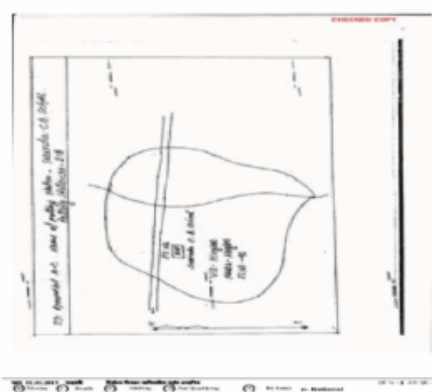

Nazri Naksha