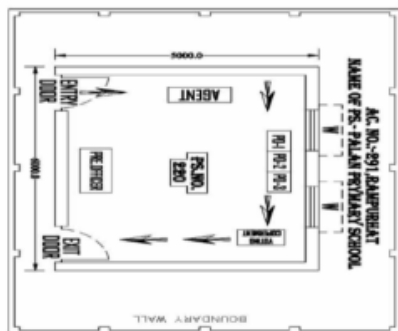

নির্বাচক নিবন্ধন আধিকারিকের স্বাক্ষর

Nazri Naksha

Google Map View

Polling Station Building Front View

Polling Station Front View

Cad View

Key MAP View

1 নাম : জরিনা স্বামীর নাম : কাশেম মোমিন বাড়ির নং : n0003 বয়স : 56 লিঙ্গ : মহিলা	WB/42/289/069306	ফটো উপলব্ধ	2 নাম : গফলান স্বামীর নাম : কুসুমউদ্দিন মোমিন বাড়ির নং : n0078 বয়স : 51 লিঙ্গ : মহিলা	FNR2417723	ফটো উপলব্ধ	3 নাম : কুসুমউদ্দিন মোমিন পিতার নাম : ফুলমত মোমিন বাড়ির নং : n0078 বয়স : 55 লিঙ্গ : পুরুষ	WB/42/289/069014	ফটো উপলব্ধ
4 নাম : গুলশন পিতার নাম : ফুলমত মোমিন বাড়ির নং : n0078 বয়স : 71 লিঙ্গ : মহিলা	WB/42/289/069532	ফটো উপলব্ধ	5 নাম : সবিরন বিবি স্বামীর নাম : কাহিনুর মোমিন বাড়ির নং : n0071 বয়স : 63 লিঙ্গ : মহিলা	WB/42/289/069193	ফটো উপলব্ধ	6 নাম : কারুন মোমিন পিতার নাম : ইনসান মোমিন বাড়ির নং : n0071 বয়স : 49 লিঙ্গ : পুরুষ	WB/42/289/069192	ফটো উপলব্ধ
7 নাম : আঙ্গোজা স্বামীর নাম : ইনসান মোমিন বাড়ির নং : n0071 বয়স : 76 লিঙ্গ : মহিলা	WB/42/289/069090	ফটো উপলব্ধ	8 নাম : মইনুদ্দিন মোমিন পিতার নাম : আমিন মোমিন বাড়ির নং : n0070 বয়স : 39 লিঙ্গ : পুরুষ	FNR2334159	ফটো উপলব্ধ	9 নাম : সাফাতুন স্বামীর নাম : আমিন মোমিন বাড়ির নং : n0070 বয়স : 76 লিঙ্গ : মহিলা	WB/42/289/069038	ফটো উপলব্ধ
10 নাম : শহরবানু বিবি স্বামীর নাম : ছোট্ট মোমিন বাড়ির নং : n0068 বয়স : 36 লিঙ্গ : মহিলা	NUM1770619	ফটো উপলব্ধ	11 নাম : রুকিয়া বিবি স্বামীর নাম : নূর মহম্মদ মোমিন বাড়ির নং : n0068 বয়স : 36 লিঙ্গ : মহিলা	NUM0888024	ফটো উপলব্ধ	12 নাম : নূর মহম্মদ মোমিন পিতার নাম : হজরত মোমিন বাড়ির নং : n0068 বয়স : 37 লিঙ্গ : পুরুষ	NUM0888016	ফটো উপলব্ধ
13 নাম : ফিরোজ বিবি স্বামীর নাম : আসগর আলি বাড়ির নং : n0081 বয়স : 52 লিঙ্গ : মহিলা	WB/42/289/069802	ফটো উপলব্ধ	14 নাম : গোলেনুর স্বামীর নাম : হাতেম মোমিন বাড়ির নং : n0081 বয়স : 61 লিঙ্গ : মহিলা	WB/42/289/069355	ফটো উপলব্ধ	15 নাম : পানারুদ্দিন মোমিন মায়ের নাম : গেনগুল বিবি বাড়ির নং : n0095 বয়স : 38 লিঙ্গ : পুরুষ	FNR2514040	ফটো উপলব্ধ
16 নাম : লায়লী খাতুন মায়ের নাম : গেনগুল বিবি বাড়ির নং : n0095 বয়স : 39 লিঙ্গ : মহিলা	FNR2514057	ফটো উপলব্ধ	17 নাম : গেনগুল স্বামীর নাম : সুলেমান মোমিন বাড়ির নং : n0095 বয়স : 71 লিঙ্গ : মহিলা	WB/42/289/069040	ফটো উপলব্ধ	18 নাম : জামিরুন বিবি স্বামীর নাম : আকবর সেখ বাড়ির নং : n0010 বয়স : 52 লিঙ্গ : মহিলা	WB/42/289/069896	ফটো উপলব্ধ
19 নাম : কালাম মোমিন পিতার নাম : কেদার মোমিন বাড়ির নং : n0010 বয়স : 33 লিঙ্গ : পুরুষ	NUM1543289	ফটো উপলব্ধ	20 নাম : আমিরন বিবি স্বামীর নাম : কেদার মোমিন বাড়ির নং : n0010 বয়স : 76 লিঙ্গ : মহিলা	WB/42/289/069224	ফটো উপলব্ধ	21 নাম : আবুতাহের মোমিন স্বামীর নাম : আবেদিন মোমিন বাড়ির নং : n0006 বয়স : 33 লিঙ্গ : মহিলা	NUM1770585	ফটো উপলব্ধ
22 নাম : জামেলা বিবি স্বামীর নাম : নূর মহম্মদ মোমিন বাড়ির নং : n0006 বয়স : 40 লিঙ্গ : মহিলা	NUM1543230	ফটো উপলব্ধ	23 নাম : সুরাতন স্বামীর নাম : তাহিৎ মোমিন বাড়ির নং : n0006 বয়স : 52 লিঙ্গ : মহিলা	WB/42/289/069637	ফটো উপলব্ধ	24 নাম : ফাইনুল মোমিন পিতার নাম : আবেদিন মোমিন বাড়ির নং : n0003 বয়স : 45 লিঙ্গ : পুরুষ	FNR2015097	ফটো উপলব্ধ
25 নাম : জরা স্বামীর নাম : হজরত মোমিন বাড়ির নং : n0068 বয়স : 73 লিঙ্গ : মহিলা	WB/42/289/069195	ফটো উপলব্ধ	26 নাম : ইসলাম মোমিন পিতার নাম : রেজাউদ্দিন মোমিন বাড়ির নং : n0068 বয়স : 34 লিঙ্গ : পুরুষ	NUM1460633	ফটো উপলব্ধ	27 নাম : ছোট্ট মোমিন পিতার নাম : রেজাউদ্দিন মোমিন বাড়ির নং : n0068 বয়স : 39 লিঙ্গ : পুরুষ	FNR2514065	ফটো উপলব্ধ
28 নাম : মালেকা বিবি স্বামীর নাম : আবুতাহের মোমিন বাড়ির নং : n0068 বয়স : 33 লিঙ্গ : মহিলা	FNR2514073	ফটো উপলব্ধ	29 নাম : আবুতাহের মোমিন পিতার নাম : রেজাউদ্দিন মোমিন বাড়ির নং : n0068 বয়স : 49 লিঙ্গ : পুরুষ	WB/42/289/069049	ফটো উপলব্ধ	30 নাম : গুলজান বিবি স্বামীর নাম : রেজাউদ্দিন মোমিন বাড়ির নং : n0068 বয়স : 73 লিঙ্গ : মহিলা	WB/42/289/069728	ফটো উপলব্ধ