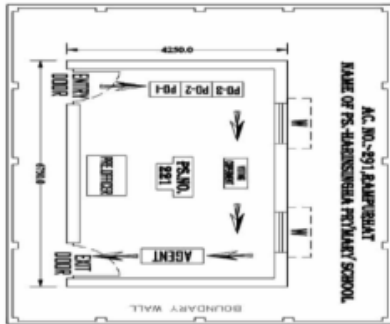

নির্বাচক নিবন্ধন আধিকারিকের স্বাক্ষর

Nazri Naksha

Google Map View

Polling Station Building Front View

Polling Station Front View

Cad View

Key MAP View

1	NUM1391556	নাম : দয়াজান বিবি স্বামীর নাম: সালিম মোমিন বাড়ির নং : n0039 বয়স : 36 লিঙ্গ : মহিলা	ফটো উপলব্ধ	2	NUM0892638	নাম : রূপসানা বিবি স্বামীর নাম: রাকিব মোমিন বাড়ির নং : n0039 বয়স : 38 লিঙ্গ : মহিলা	ফটো উপলব্ধ	3	NUM0892620	নাম : রাকিব মোমিন পিতার নাম: রমজান মোমিন বাড়ির নং : n0039 বয়স : 43 লিঙ্গ : পুরুষ	ফটো উপলব্ধ
4	WB/42/289/069375	নাম : জয়নাল বিবি স্বামীর নাম: রুমজান মোমিন বাড়ির নং : n0039 বয়স : 66 লিঙ্গ : মহিলা	ফটো উপলব্ধ	5	NUM1460914	নাম : জহুরা বিবি স্বামীর নাম: জালাল মোমিন বাড়ির নং : n0039 বয়স : 37 লিঙ্গ : মহিলা	ফটো উপলব্ধ	6	WB/42/289/069387	নাম : মতেজান বিবি স্বামীর নাম: দুখিয়া মোমিন বাড়ির নং : n0039 বয়স : 63 লিঙ্গ : মহিলা	ফটো উপলব্ধ
7	NUM1771062	নাম : নাসিমা খাতুন স্বামীর নাম: সফর মোমিন বাড়ির নং : n0045 বয়স : 30 লিঙ্গ : মহিলা	ফটো উপলব্ধ	8	NUM1391572	নাম : সফর মোমিন পিতার নাম: মোফেল মোমিন বাড়ির নং : n0045 বয়স : 30 লিঙ্গ : পুরুষ	ফটো উপলব্ধ	9	WB/42/289/069290	নাম : নসিবন স্বামীর নাম: মোফেল মোমিন বাড়ির নং : n0045 বয়স : 63 লিঙ্গ : মহিলা	ফটো উপলব্ধ
10	NUM1391515	নাম : পরিজন বিবি স্বামীর নাম: জিরাফত মোমিন বাড়ির নং : n0036 বয়স : 36 লিঙ্গ : মহিলা	ফটো উপলব্ধ	11	NUM0892307	নাম : জিরাফত মোমিন পিতার নাম: কালু মোমিন বাড়ির নং : n0036 বয়স : 36 লিঙ্গ : পুরুষ	ফটো উপলব্ধ	12	NUM1460765	নাম : মনোয়ারা বিবি স্বামীর নাম: জাকির মোমিন বাড়ির নং : n0036 বয়স : 39 লিঙ্গ : মহিলা	ফটো উপলব্ধ
13	NUM0892299	নাম : জাকির মোমিন পিতার নাম: কালু মোমিন বাড়ির নং : n0036 বয়স : 39 লিঙ্গ : পুরুষ	ফটো উপলব্ধ	14	NUM1866102	নাম : নাজিমা বিবি স্বামীর নাম: সিরাজত মোমিন বাড়ির নং : n0036 বয়স : 30 লিঙ্গ : মহিলা	ফটো উপলব্ধ	15	NUM1460757	নাম : সিরাজত মোমিন পিতার নাম: কালু মোমিন বাড়ির নং : n0036 বয়স : 47 লিঙ্গ : পুরুষ	ফটো উপলব্ধ
16	NUM1651934	নাম : আলাউদ্দিন মোমিন পিতার নাম: গোমানি মোমিন বাড়ির নং : n0032 বয়স : 32 লিঙ্গ : পুরুষ	ফটো উপলব্ধ	17	NUM1543560	নাম : সনোদী হেমরম স্বামীর নাম: জয়ধন হেমরম বাড়ির নং : n0032 বয়স : 33 লিঙ্গ : মহিলা	ফটো উপলব্ধ	18	WB/42/289/069408	নাম : তালাকুন্ডি কিঙ্কু স্বামীর নাম: কালি কিঙ্কু বাড়ির নং : n0032 বয়স : 56 লিঙ্গ : মহিলা	ফটো উপলব্ধ
19	WB/42/289/069405	নাম : কালি কিঙ্কু পিতার নাম: জাল্পা কিঙ্কু বাড়ির নং : n0032 বয়স : 61 লিঙ্গ : পুরুষ	ফটো উপলব্ধ	20	NUM1139187	নাম : সানাউল মোমিন পিতার নাম: সামসের মোমিন বাড়ির নং : n0032 বয়স : 30 লিঙ্গ : পুরুষ	ফটো উপলব্ধ	21	WB/42/289/069292	নাম : মালেকজান স্বামীর নাম: সামসের মোমিন বাড়ির নং : n0032 বয়স : 61 লিঙ্গ : মহিলা	ফটো উপলব্ধ
22	WB/42/289/069134	নাম : সামসের মোমিন পিতার নাম: আব্দুল মোমিন বাড়ির নং : n0032 বয়স : 67 লিঙ্গ : পুরুষ	ফটো উপলব্ধ	23	WB/42/289/069266	নাম : সখিনা স্বামীর নাম: আসগর মোমিন বাড়ির নং : n0032 বয়স : 69 লিঙ্গ : মহিলা	ফটো উপলব্ধ	24	WB/42/289/069273	নাম : আসগর মোমিন পিতার নাম: আবদুল মোমিন বাড়ির নং : n0032 বয়স : 72 লিঙ্গ : পুরুষ	ফটো উপলব্ধ
25	WB/42/289/069267	নাম : সফিয়া স্বামীর নাম: কারু মোমিন বাড়ির নং : n0041 বয়স : 79 লিঙ্গ : মহিলা	ফটো উপলব্ধ	26	WB/42/289/069200	নাম : গোল চেহেরা স্বামীর নাম: জামাল হোসেন বাড়ির নং : n0103 বয়স : 52 লিঙ্গ : মহিলা	ফটো উপলব্ধ	27	NUM1460898	নাম : মনোতি কিঙ্কু স্বামীর নাম: বই কিঙ্কু বাড়ির নং : n0006 বয়স : 34 লিঙ্গ : মহিলা	ফটো উপলব্ধ
28	FNR2418127	নাম : বই কিঙ্কু পিতার নাম: চুড় কিঙ্কু বাড়ির নং : n0006 বয়স : 46 লিঙ্গ : পুরুষ	ফটো উপলব্ধ	29	WB/42/289/069385	নাম : জেরুন বিবি স্বামীর নাম: হাবিল মোমিন বাড়ির নং : n0186 বয়স : 52 লিঙ্গ : মহিলা	ফটো উপলব্ধ	30	NUM1391663	নাম : সেরিনা বিবি স্বামীর নাম: ইয়াকুব মোমিন বাড়ির নং : n0103 বয়স : 35 লিঙ্গ : মহিলা	ফটো উপলব্ধ