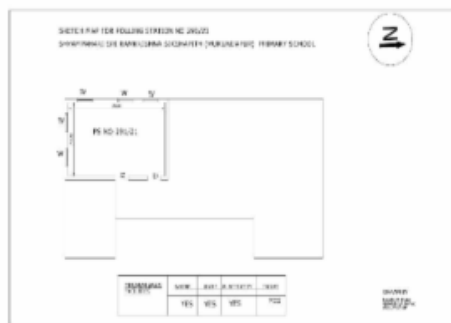

নির্বাচক নিবন্ধন আধিকারিকের স্বাক্ষর

Nazri Naksha

Google Map View

Polling Station Building Front View

Polling Station Front View

Cad View

Key MAP View

1	NUM2380020	ফটো উপলব্ধ	নাম : বিনীতা কুমারী দাস স্বামীর নাম: বুদ্ধ দাস বাড়ির নং : n0145 বয়স : 24 লিঙ্গ : মহিলা	2	CBF1803048	ফটো উপলব্ধ	নাম : তপন কুমার কর্মকার মায়ের নাম: সরত চন্দ্র কর্মকার বাড়ির নং : n0001 বয়স : 46 লিঙ্গ : পুরুষ	3	CBF0105536	ফটো উপলব্ধ	নাম : সত্যেন্দ্রনাথ কর্মকার পিতার নাম: শরৎচন্দ্র কর্মকার বাড়ির নং : n0001 বয়স : 54 লিঙ্গ : পুরুষ
4	NUM2294106	ফটো উপলব্ধ	নাম : বিভা কর্মকার পিতার নাম: শরৎ চন্দ্র কর্মকার বাড়ির নং : n0001 বয়স : 62 লিঙ্গ : মহিলা	5	NUM1742386	ফটো উপলব্ধ	নাম : পিয়াসা কর্মকার স্বামীর নাম: মনোজ কর্মকার বাড়ির নং : n0329 বয়স : 30 লিঙ্গ : মহিলা	6	CBF2823730	ফটো উপলব্ধ	নাম : সোমনাথ কর্মকার পিতার নাম: খোকন কর্মকার বাড়ির নং : n0002 বয়স : 36 লিঙ্গ : পুরুষ
7	NUM2534915	ফটো উপলব্ধ	নাম : উত্তম সালুই পিতার নাম: হরিপদ সালুই বাড়ির নং : n0002 বয়স : 56 লিঙ্গ : পুরুষ	8	AZI1512805	ফটো উপলব্ধ	নাম : অদিতি কর্মকার পিতার নাম: কেশব কর্মকার বাড়ির নং : এন001 বয়স : 31 লিঙ্গ : মহিলা	9	CBF2651677	ফটো উপলব্ধ	নাম : মনোজ কর্মকার পিতার নাম: খোকন কর্মকার বাড়ির নং : n0002 বয়স : 39 লিঙ্গ : পুরুষ
10	NUM2533297	ফটো উপলব্ধ	নাম : সুদক্ষীনা দাস পিতার নাম: অক্ষয় দাস বাড়ির নং : এন0001 বয়স : 23 লিঙ্গ : মহিলা	11	CBF2344646	ফটো উপলব্ধ	নাম : মনোতোষ কর্মকার পিতার নাম: মরমচাঁদ কর্মকার বাড়ির নং : n0001 বয়স : 40 লিঙ্গ : পুরুষ	12	NUM1487586	ফটো উপলব্ধ	নাম : ব্রততী কর্মকার (সালুই) স্বামীর নাম: উত্তম সালুই বাড়ির নং : n0002 বয়স : 32 লিঙ্গ : মহিলা
13	WB/42/291/054486	ফটো উপলব্ধ	নাম : নমিতা কর্মকার স্বামীর নাম: খোকন কর্মকার বাড়ির নং : n0002 বয়স : 55 লিঙ্গ : মহিলা	14	WB/42/291/054485	ফটো উপলব্ধ	নাম : খোকন কর্মকার পিতার নাম: অঞ্জাত কর্মকার বাড়ির নং : n0002 বয়স : 65 লিঙ্গ : পুরুষ	15	NUM1681717	ফটো উপলব্ধ	নাম : অল্প কামারী স্বামীর নাম: অজয় কুমার সিং বাড়ির নং : n0250 বয়স : 42 লিঙ্গ : মহিলা
16	NUM0089052	ফটো উপলব্ধ	নাম : গীতা কিস্কু (সরেন) স্বামীর নাম: সনৎ কিস্কু বাড়ির নং : n0027 বয়স : 36 লিঙ্গ : মহিলা	17	NUM2855401	ফটো উপলব্ধ	নাম : কম্পনা মূর্মা (কিস্কু) স্বামীর নাম: সরেন কিস্কু বাড়ির নং : n0027 বয়স : 49 লিঙ্গ : মহিলা	18	WB/42/291/054275	ফটো উপলব্ধ	নাম : মিন্তী কিস্কু পিতার নাম: আমিন কিস্কু বাড়ির নং : n0027 বয়স : 50 লিঙ্গ : পুরুষ
19	NUM1815182	ফটো উপলব্ধ	নাম : অবিনাশ কিস্কু পিতার নাম: সুরিন কিস্কু বাড়ির নং : n0027 বয়স : 30 লিঙ্গ : পুরুষ	20	NUM2620037	ফটো উপলব্ধ	নাম : সুরেশ কিস্কু পিতার নাম: সুরিন কিস্কু বাড়ির নং : এন0027 বয়স : 26 লিঙ্গ : পুরুষ	21	NUM2382075	ফটো উপলব্ধ	নাম : সীতারাম কিস্কু মায়ের নাম: সীতা কিস্কু বাড়ির নং : n0231 বয়স : 25 লিঙ্গ : পুরুষ
22	NUM0089086	ফটো উপলব্ধ	নাম : অর্জুন গুপ্তা পিতার নাম: গোপাল গুপ্তা বাড়ির নং : n0071 বয়স : 32 লিঙ্গ : পুরুষ	Q	NUM1815281	ফটো উপলব্ধ	নাম : উমেশ গুপ্তা পিতার নাম: প্রভু গুপ্তা বাড়ির নং : বয়স : 46 লিঙ্গ : পুরুষ	24	NUM1681576	ফটো উপলব্ধ	নাম : ভীম গুপ্তা পিতার নাম: গোপাল গুপ্তা বাড়ির নং : n0071 বয়স : 30 লিঙ্গ : পুরুষ
25	NUM1104884	ফটো উপলব্ধ	নাম : শিখা কুমারী গুপ্তা পিতার নাম: গোপাল গুপ্তা বাড়ির নং : n0071 বয়স : 41 লিঙ্গ : পুরুষ	26	BR/26/115/2540159	ফটো উপলব্ধ	নাম : সরস্বতী গুপ্তা স্বামীর নাম: গোপাল গুপ্তা বাড়ির নং : n0071 বয়স : 56 লিঙ্গ : মহিলা	Q	CBF2344679	ফটো উপলব্ধ	নাম : গোপাল গুপ্তা পিতার নাম: বিশ্বনাথ প্রসাদ গুপ্তা বাড়ির নং : বয়স : 72 লিঙ্গ : পুরুষ
28	NUM2791978	ফটো উপলব্ধ	নাম : নয়না কুমারী স্বামীর নাম: ভীম গুপ্তা বাড়ির নং : না বয়স : 21 লিঙ্গ : মহিলা	29	NUM2380236	ফটো উপলব্ধ	নাম : ঋতু রানি ঘোষ মায়ের নাম: অন্নাপূর্ণা ঘোষ বাড়ির নং : n0053 বয়স : 60 লিঙ্গ : মহিলা	30	BR/26/115/2465064	ফটো উপলব্ধ	নাম : অর্চনা মন্ডল স্বামীর নাম: মনোজ মন্ডল বাড়ির নং : n0053 বয়স : 52 লিঙ্গ : মহিলা