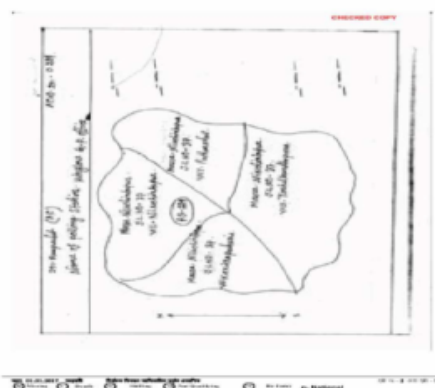

Nazri Naksha