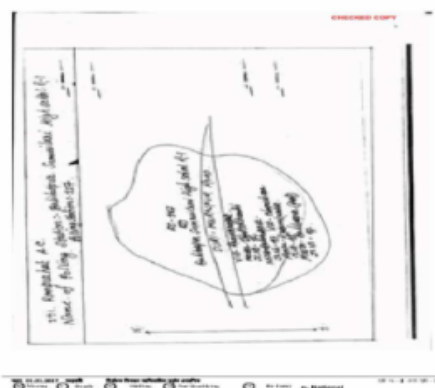

Nazri Naksha