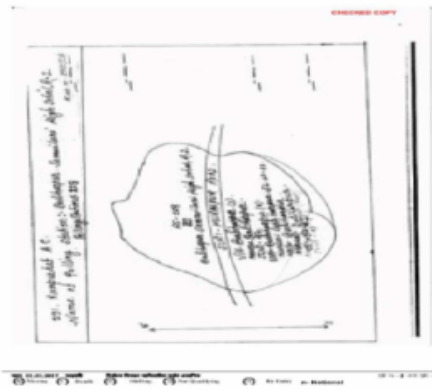

Nazri Naksha