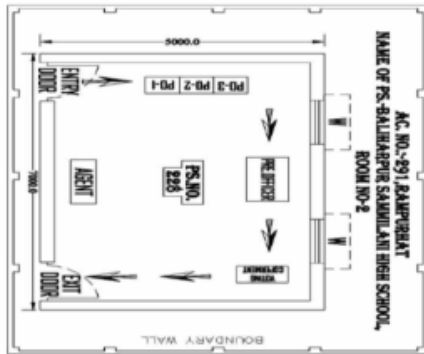

নির্বাচক নিবন্ধন আধিকারিকের স্বাক্ষর

Nazri Naksha

Google Map View

Polling Station Building Front View

Polling Station Front View

Cad View

Key MAP View

1	NUM1545359	নাম : নূরসুবা বিবি স্বামীর নাম: সেখ আনারুল বাড়ির নং : n0023 বয়স : 45 লিঙ্গ : মহিলা	ফটো উপলব্ধ	2	WB/42/289/036516	নাম : সেখ রেজাক পিতার নাম: হাবিব বাড়ির নং : n0023 বয়স : 73 লিঙ্গ : পুরুষ	ফটো উপলব্ধ	3	FNR2583730	নাম : নজরুল সেখ পিতার নাম: আব্দুল মহিদ বাড়ির নং : n0021 বয়স : 42 লিঙ্গ : পুরুষ	ফটো উপলব্ধ
4	WB/42/289/036108	নাম : ফজিলা বিবি স্বামীর নাম: মহিদ বাড়ির নং : n0021 বয়স : 61 লিঙ্গ : মহিলা	ফটো উপলব্ধ	5	WB/42/289/036825	নাম : সেখ সাহাজিদ পিতার নাম: আসকিয়ামৎ বাড়ির নং : n0025 বয়স : 81 লিঙ্গ : পুরুষ	ফটো উপলব্ধ	6	NUM1653856	নাম : সেখ রাকিবুল পিতার নাম: সেখ নিজামুদ্দিন বাড়ির নং : n0002 বয়স : 33 লিঙ্গ : পুরুষ	ফটো উপলব্ধ
7	FNR1986835	নাম : সেখ নিজামুদ্দিন পিতার নাম: সেখ আবুল হোসেন বাড়ির নং : n0002 বয়স : 59 লিঙ্গ : পুরুষ	ফটো উপলব্ধ	8	WB/42/289/036180	নাম : সাকিলা বিবি স্বামীর নাম: নিয়ামত বাড়ির নং : n0002 বয়স : 61 লিঙ্গ : মহিলা	ফটো উপলব্ধ	9	NUM1774371	নাম : মহুয়া বিবি স্বামীর নাম: সেখ সুকুর বাড়ির নং : n0002 বয়স : 34 লিঙ্গ : মহিলা	ফটো উপলব্ধ
10	NUM1393685	নাম : সেখ সুকুর পিতার নাম: সেখ নিয়ামত বাড়ির নং : n0002 বয়স : 38 লিঙ্গ : পুরুষ	ফটো উপলব্ধ	11	WB/42/289/036128	নাম : নুরেন্সা বিবি স্বামীর নাম: সাহাজিদ বাড়ির নং : n0025 বয়স : 71 লিঙ্গ : মহিলা	ফটো উপলব্ধ	12	WB/42/289/036532	নাম : সেখ নুরুদ্দিন পিতার নাম: সাহাজিদ বাড়ির নং : n0025 বয়স : 61 লিঙ্গ : পুরুষ	ফটো উপলব্ধ
13	WB/42/289/036523	নাম : সেখ মকুরউদ্দিন পিতার নাম: সাহাজিদ বাড়ির নং : n0025 বয়স : 51 লিঙ্গ : পুরুষ	ফটো উপলব্ধ	14	WB/42/289/036228	নাম : রপনেহার বিবি স্বামীর নাম: নুরশ্বিন বাড়ির নং : n0025 বয়স : 55 লিঙ্গ : মহিলা	ফটো উপলব্ধ	15	NUM1774363	নাম : আকলেমা বিবি স্বামীর নাম: সাহাবুদ্দিন সেখ বাড়ির নং : n0025 বয়স : 41 লিঙ্গ : মহিলা	ফটো উপলব্ধ
16	FNR2583672	নাম : পারুল্লা বিবি স্বামীর নাম: মিলন সেখ বাড়ির নং : n0020 বয়স : 46 লিঙ্গ : মহিলা	ফটো উপলব্ধ	17	FNR2583615	নাম : সেখ জিয়ারুল পিতার নাম: সেখ ইবাদ বাড়ির নং : n0005 বয়স : 41 লিঙ্গ : পুরুষ	ফটো উপলব্ধ	18	WB/42/289/036080	নাম : সেখ নয়িমুদ্দিন পিতার নাম: নূরমহম্মদ বাড়ির নং : n0007 বয়স : 59 লিঙ্গ : পুরুষ	ফটো উপলব্ধ
19	WB/42/289/036126	নাম : সায়েরা বিবি স্বামীর নাম: নয়িমুদ্দিন বাড়ির নং : n0007 বয়স : 54 লিঙ্গ : মহিলা	ফটো উপলব্ধ	20	FNR1670470	নাম : তাম্বেকারা বিবি স্বামীর নাম: কুতুবউদ্দিন বাড়ির নং : n0007 বয়স : 52 লিঙ্গ : মহিলা	ফটো উপলব্ধ	21	NUM1653732	নাম : সেখ কামরুদ্দিন পিতার নাম: সেখ নইমুদ্দিন বাড়ির নং : n0007 বয়স : 35 লিঙ্গ : পুরুষ	ফটো উপলব্ধ
22	NUM1545516	নাম : সেখ আফসার উদ্দিন পিতার নাম: সেখ কুতুব উদ্দিন বাড়ির নং : n0007 বয়স : 32 লিঙ্গ : পুরুষ	ফটো উপলব্ধ	23	NUM1393701	নাম : সেখ লালমহম্মদ পিতার নাম: সেখ কবির বাড়ির নং : n0009 বয়স : 36 লিঙ্গ : পুরুষ	ফটো উপলব্ধ	24	WB/42/289/036364	নাম : সাবেরা বিবি স্বামীর নাম: কাসেম বাড়ির নং : n0010 বয়স : 71 লিঙ্গ : মহিলা	ফটো উপলব্ধ
25	WB/42/289/036387	নাম : সেখ সালাউদ্দিন পিতার নাম: কাসেম বাড়ির নং : n0010 বয়স : 56 লিঙ্গ : পুরুষ	ফটো উপলব্ধ	26	NUM1774264	নাম : নাসিরউদ্দিন সেখ পিতার নাম: গিয়াসুদ্দিন সেখ বাড়ির নং : n0010 বয়স : 31 লিঙ্গ : পুরুষ	ফটো উপলব্ধ	27	WB/42/289/036663	নাম : আবদুল আলিম পিতার নাম: মুজাহার বাড়ির নং : n0011 বয়স : 76 লিঙ্গ : পুরুষ	ফটো উপলব্ধ
28	WB/42/289/036194	নাম : হাসেবা বিবি স্বামীর নাম: আব্দুল আলিম বাড়ির নং : n0011 বয়স : 71 লিঙ্গ : মহিলা	ফটো উপলব্ধ	29	FNR1353127	নাম : সেখ আফসার আলি পিতার নাম: আব্দুল আলিম বাড়ির নং : n0011 বয়স : 47 লিঙ্গ : পুরুষ	ফটো উপলব্ধ	30	FNR2583631	নাম : সেখ রুপসার আলি পিতার নাম: আব্দুল আলিম বাড়ির নং : n0011 বয়স : 40 লিঙ্গ : পুরুষ	ফটো উপলব্ধ