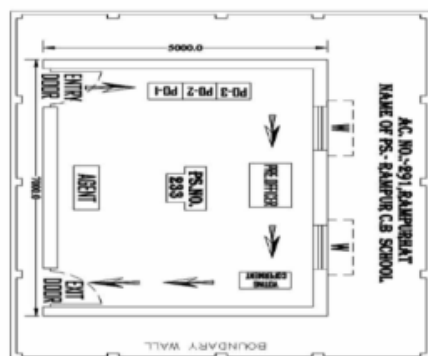

নির্বাচক নিবন্ধন আধিকারিকের স্বাক্ষর

Nazri Naksha

Google Map View

Polling Station Building Front View

Polling Station Front View

Cad View

Key MAP View

1	NUM2060044	নাম : চম্পা মাহাত (যাদব) স্বামীর নাম: সোমনাথ যাদব বাড়ির নং : n0173 বয়স : 28 লিঙ্গ : মহিলা	ফটো উপলব্ধ	2	NUM2690758	নাম : রিনা কুমারী স্বামীর নাম: সোমেন মীর্ধা বাড়ির নং : n0229 বয়স : 22 লিঙ্গ : মহিলা	ফটো উপলব্ধ	3	NUM2000651	নাম : ভবানী ভূই কর স্বামীর নাম: অমিত কর বাড়ির নং : n0001 বয়স : 31 লিঙ্গ : মহিলা	ফটো উপলব্ধ
4	NUM0934604	নাম : অমিত কর পিতার নাম: মহাপ্রসাদ কর বাড়ির নং : n0001 বয়স : 38 লিঙ্গ : পুরুষ	ফটো উপলব্ধ	5	NUM1654425	নাম : লক্ষ্মীরানী কর স্বামীর নাম: মহাপ্রসাদ কর বাড়ির নং : n0001 বয়স : 40 লিঙ্গ : মহিলা	ফটো উপলব্ধ	6	WB/42/289/006774	নাম : মহাপ্রসাদ কর পিতার নাম: কালীপদ কর বাড়ির নং : n0001 বয়স : 66 লিঙ্গ : পুরুষ	ফটো উপলব্ধ
7	WB/42/289/006660	নাম : লক্ষী কর স্বামীর নাম: রামপ্রসাদ কর বাড়ির নং : n0001 বয়স : 71 লিঙ্গ : মহিলা	ফটো উপলব্ধ	8	NUM1546449	নাম : অসিত কর পিতার নাম: মহাপ্রসাদ কর বাড়ির নং : n0001 বয়স : 31 লিঙ্গ : পুরুষ	ফটো উপলব্ধ	9	NUM2595361	নাম : মান্নিপ গড়াই স্বামীর নাম: স্বপন গড়াই বাড়ির নং : n0002 বয়স : 24 লিঙ্গ : মহিলা	ফটো উপলব্ধ
10	NUM2287472	নাম : অপর্ণা গড়াই স্বামীর নাম: রাধানাথ গড়াই বাড়ির নং : n0002 বয়স : 56 লিঙ্গ : মহিলা	ফটো উপলব্ধ	11	NUM1973114	নাম : সান্ত্বনা গড়াই স্বামীর নাম: মুনায় গড়াই বাড়ির নং : n0002 বয়স : 34 লিঙ্গ : মহিলা	ফটো উপলব্ধ	12	NUM1395458	নাম : স্বপন গড়াই পিতার নাম: রবীন্দ্রনাথ গড়াই বাড়ির নং : n0002 বয়স : 35 লিঙ্গ : পুরুষ	ফটো উপলব্ধ
13	NUM1139658	নাম : মুনায় গড়াই পিতার নাম: রাধানাথ গড়াই বাড়ির নং : n0002 বয়স : 36 লিঙ্গ : পুরুষ	ফটো উপলব্ধ	14	FNR1967462	নাম : দীপালী গড়াই স্বামীর নাম: রবীন্দ্রনাথ গড়াই বাড়ির নং : n0002 বয়স : 54 লিঙ্গ : মহিলা	ফটো উপলব্ধ	15	WB/42/289/006604	নাম : রবীন্দ্রনাথ গড়াই পিতার নাম: তারকেশ্বর গড়াই বাড়ির নং : n0002 বয়স : 59 লিঙ্গ : পুরুষ	ফটো উপলব্ধ
16	WB/42/289/006162	নাম : রাধানাথ গড়াই পিতার নাম: তারকেশ্বর গড়াই বাড়ির নং : n0002 বয়স : 61 লিঙ্গ : পুরুষ	ফটো উপলব্ধ	17	NUM1776137	নাম : মনিকা গড়াই স্বামীর নাম: কাশিনাথ গড়াই বাড়ির নং : n0002 বয়স : 40 লিঙ্গ : মহিলা	ফটো উপলব্ধ	18	FNR2403913	নাম : কাশিনাথ গড়াই পিতার নাম: মিহির গড়াই বাড়ির নং : n0002 বয়স : 41 লিঙ্গ : পুরুষ	ফটো উপলব্ধ
19	WB/42/289/006707	নাম : সন্ধ্যা গড়াই স্বামীর নাম: মিহির গড়াই বাড়ির নং : n0002 বয়স : 61 লিঙ্গ : মহিলা	ফটো উপলব্ধ	20	WB/42/289/006669	নাম : মিহির গড়াই পিতার নাম: তারকেশ্বর গড়াই বাড়ির নং : n0002 বয়স : 66 লিঙ্গ : পুরুষ	ফটো উপলব্ধ	21	NUM2059947	নাম : পূর্ণিমা গড়াই (মন্ডল) স্বামীর নাম: কালিচরণ গড়াই বাড়ির নং : n0134 বয়স : 29 লিঙ্গ : মহিলা	ফটো উপলব্ধ
22	NUM2690766	নাম : ছোটী তুড়ি মির্ধা স্বামীর নাম: জয়দেব মির্ধা বাড়ির নং : n0177 বয়স : 24 লিঙ্গ : মহিলা	ফটো উপলব্ধ	23	WB/42/289/006314	নাম : মুক্তলা দলুই পিতার নাম: ভৃষু দলুই বাড়ির নং : n0070 বয়স : 66 লিঙ্গ : পুরুষ	ফটো উপলব্ধ	24	WB/42/289/006340	নাম : পুষ্পদাসী দলুই স্বামীর নাম: হরিপদ দলুই বাড়ির নং : n0069 বয়স : 81 লিঙ্গ : মহিলা	ফটো উপলব্ধ
25	WB/42/289/006691	নাম : নিলীমা দলুই স্বামীর নাম: অজয় দলুই বাড়ির নং : n0068 বয়স : 54 লিঙ্গ : মহিলা	ফটো উপলব্ধ	26	WB/42/289/006550	নাম : নির্মালা দলুই স্বামীর নাম: মিহির দলুই বাড়ির নং : n0068 বয়স : 56 লিঙ্গ : মহিলা	ফটো উপলব্ধ	27	WB/42/289/006023	নাম : মিহির দলুই পিতার নাম: আলিমা দলুই বাড়ির নং : n0068 বয়স : 61 লিঙ্গ : পুরুষ	ফটো উপলব্ধ
28	NUM1869478	নাম : রাজীব দলুই পিতার নাম: মিহির দলুই বাড়ির নং : n0067 বয়স : 31 লিঙ্গ : মহিলা	ফটো উপলব্ধ	29	WB/42/289/006559	নাম : বাসন্তী দলুই স্বামীর নাম: প্রহ্লাদ দলুই বাড়ির নং : n0067 বয়স : 57 লিঙ্গ : মহিলা	ফটো উপলব্ধ	30	WB/42/289/006591	নাম : প্রহ্লাদ দলুই পিতার নাম: অনিল দলুই বাড়ির নং : n0067 বয়স : 61 লিঙ্গ : পুরুষ	ফটো উপলব্ধ