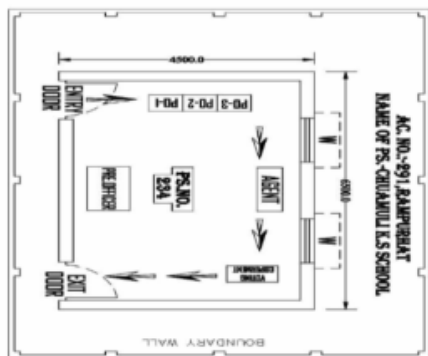

নির্বাচক নিবন্ধন আধিকারিকের স্বাক্ষর

Nazri Naksha

Google Map View

Polling Station Building Front View

Polling Station Front View

Cad View

Key MAP View

1	FNR1968866	নাম : সুলোচনা গড়াই স্বামীর নাম: গৌতম গড়াই বাড়ির নং : n0015 বয়স : 46 লিঙ্গ : মহিলা	ফটো উপলব্ধ	2	FNR0035394	নাম : পৌতম গড়াই পিতার নাম: নবকুমার গঁরাই বাড়ির নং : n0015 বয়স : 61 লিঙ্গ : পুরুষ	ফটো উপলব্ধ	3	NUM2128569	নাম : সুদীপ গড়াই পিতার নাম: গৌতম গড়াই বাড়ির নং : n0308 বয়স : 26 লিঙ্গ : পুরুষ	ফটো উপলব্ধ
4	NUM2220291	নাম : সুপ্রিয়া গড়াই পিতার নাম: গৌতম গড়াই বাড়ির নং : এন0015 বয়স : 25 লিঙ্গ : মহিলা	ফটো উপলব্ধ	5	NUM2345023	নাম : মৌসুমী গরাই পিতার নাম: তপন গরাই বাড়ির নং : নং বয়স : 24 লিঙ্গ : মহিলা	ফটো উপলব্ধ	6	NUM2752822	নাম : মেঘনাথ গরাই পিতার নাম: চাঁদমোহন গঁরাই বাড়ির নং : n0081 বয়স : 50 লিঙ্গ : পুরুষ	ফটো উপলব্ধ
7	FNR1968841	নাম : সোহাগী গঁড়াই স্বামীর নাম: মেঘনাথ গঁড়াই বাড়ির নং : n0081 বয়স : 41 লিঙ্গ : মহিলা	ফটো উপলব্ধ	8	NUM2691095	নাম : রিয়া গরাই পিতার নাম: মেঘনাথ গরাই বাড়ির নং : n0081 বয়স : 21 লিঙ্গ : মহিলা	ফটো উপলব্ধ	9	NUM2779650	নাম : নয়ন গরাই পিতার নাম: মেঘনাথ গরাই বাড়ির নং : এন0081 বয়স : 20 লিঙ্গ : পুরুষ	ফটো উপলব্ধ
10	NUM2101533	নাম : সৌমেন ঘোষ পিতার নাম: উত্তম ঘোষ বাড়ির নং : n0000 বয়স : 27 লিঙ্গ : পুরুষ	ফটো উপলব্ধ	11	FNR1346881	নাম : পলি চক্রবর্তী স্বামীর নাম: সুকুমার চক্রবর্তী বাড়ির নং : n0001 বয়স : 44 লিঙ্গ : মহিলা	ফটো উপলব্ধ	12	NUM2558666	নাম : হিরা চক্রবর্তী পিতার নাম: সুকুমার চক্রবর্তী বাড়ির নং : এন0001 বয়স : 24 লিঙ্গ : মহিলা	ফটো উপলব্ধ
13	NUM2588952	নাম : সুকুমার চক্রবর্তী পিতার নাম: রামচন্দ্র চক্রবর্তী বাড়ির নং : n0001 বয়স : 65 লিঙ্গ : পুরুষ	ফটো উপলব্ধ	14	WB/42/289/009034	নাম : উত্তম চক্রবর্তী পিতার নাম: রামচন্দ্র চক্রবর্তী বাড়ির নং : n0001 বয়স : 56 লিঙ্গ : পুরুষ	ফটো উপলব্ধ	15	WB/42/289/009074	নাম : শ্যামল কুমার চক্রবর্তী পিতার নাম: রাম চন্দ্র চক্রবর্তী বাড়ির নং : n0001 বয়স : 42 লিঙ্গ : পুরুষ	ফটো উপলব্ধ
16	WB/42/289/009699	নাম : মিহির চক্রবর্তী পিতার নাম: কানাইলাল চক্রবর্তী বাড়ির নং : n0002 বয়স : 53 লিঙ্গ : পুরুষ	ফটো উপলব্ধ	17	WB/42/289/009280	নাম : মায়ারানী চক্রবর্তী স্বামীর নাম: কানাইলাল চক্রবর্তী বাড়ির নং : n0002 বয়স : 81 লিঙ্গ : মহিলা	ফটো উপলব্ধ	18	WB/42/289/009081	নাম : আশীষ চৌধুরী পিতার নাম: পার্বতী চৌধুরী বাড়ির নং : n0018 বয়স : 49 লিঙ্গ : পুরুষ	ফটো উপলব্ধ
19	FNR1346907	নাম : হাঁসু চৌধুরী স্বামীর নাম: আশীষ কুমার চৌধুরী বাড়ির নং : n0018 বয়স : 43 লিঙ্গ : মহিলা	ফটো উপলব্ধ	20	FNR1346675	নাম : সুকুমার দলুই পিতার নাম: নিতাই দলুই বাড়ির নং : n0000 বয়স : 51 লিঙ্গ : পুরুষ	ফটো উপলব্ধ	21	FNR1346683	নাম : চম্পা দলুই স্বামীর নাম: সুকুমার দলুই বাড়ির নং : নং0 বয়স : 45 লিঙ্গ : মহিলা	ফটো উপলব্ধ
22	NUM2649457	নাম : লালু দলুই পিতার নাম: সুকুমার দলুই বাড়ির নং : n0000 বয়স : 25 লিঙ্গ : পুরুষ	ফটো উপলব্ধ	23	NUM2649499	নাম : পল্লু দলুই পিতার নাম: সুকুমার দলুই বাড়ির নং : n0000 বয়স : 23 লিঙ্গ : পুরুষ	ফটো উপলব্ধ	24	NUM2559029	নাম : মেহসিষ দাস পিতার নাম: উত্তম দাস বাড়ির নং : এন00085 বয়স : 23 লিঙ্গ : পুরুষ	ফটো উপলব্ধ
25	NUM2287357	নাম : আনন্দময়ী দাস স্বামীর নাম: কুমারীশ দাস বাড়ির নং : n0099 বয়স : 61 লিঙ্গ : মহিলা	ফটো উপলব্ধ	26	NUM2286912	নাম : কনিকা দাস স্বামীর নাম: সনাতন দাস বাড়ির নং : n0084 বয়স : 51 লিঙ্গ : মহিলা	ফটো উপলব্ধ	27	FNR2511723	নাম : গনেশ দাস পিতার নাম: কুমারিশ দাস বাড়ির নং : n0099 বয়স : 38 লিঙ্গ : পুরুষ	ফটো উপলব্ধ
28	NUM2287340	নাম : কুমারীশ দাস পিতার নাম: অমল্য দাস বাড়ির নং : n0099 বয়স : 66 লিঙ্গ : পুরুষ	ফটো উপলব্ধ	29	FNR2581874	নাম : রাজু দাস পিতার নাম: কুমারিশ দাস বাড়ির নং : n0099 বয়স : 38 লিঙ্গ : পুরুষ	ফটো উপলব্ধ	30	WB/42/289/009275	নাম : শিবানী দাস স্বামীর নাম: শক্তিপদ দাস বাড়ির নং : n0083 বয়স : 71 লিঙ্গ : মহিলা	ফটো উপলব্ধ