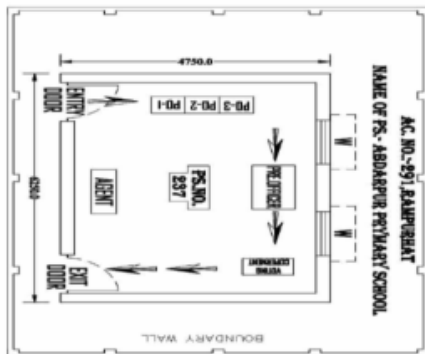

নির্বাচক নিবন্ধন আধিকারিকের স্বাক্ষর

Nazri Naksha

Google Map View

Polling Station Building Front View

Polling Station Front View

Cad View

Key MAP View

1 নাম : হালিম খান পিতার নাম: আয়ুব হোসেন খান বাড়ির নং : n0046 বয়স : 46 লিঙ্গ : পুরুষ	FNR1347772 ফটো উপলব্ধ	2 নাম : সিউলী বিবি স্বামীর নাম: বাহারুল খান বাড়ির নং : n0043 বয়স : 37 লিঙ্গ : মহিলা	NUM1778588 ফটো উপলব্ধ	3 নাম : সাবির খান পিতার নাম: আনোয়ার হোসেন বাড়ির নং : n0043 বয়স : 37 লিঙ্গ : পুরুষ	NUM1656461 ফটো উপলব্ধ
4 নাম : আঞ্জুমেনারা বিবি স্বামীর নাম: রাজু খান বাড়ির নং : n0043 বয়স : 42 লিঙ্গ : মহিলা	FNR2323368 ফটো উপলব্ধ	5 নাম : জাহাঙ্গীর সেখ মায়ের নাম: নাহানুর বিবি বাড়ির নং : n0006 বয়স : 34 লিঙ্গ : পুরুষ	NUM1397686 ফটো উপলব্ধ	6 নাম : নাহানুরবিবি স্বামীর নাম: সুরমানআলি বাড়ির নং : n0006 বয়স : 63 লিঙ্গ : মহিলা	WB/42/289/018221 ফটো উপলব্ধ
7 নাম : কামালউদ্দিন সেখ পিতার নাম: আব্দুললতিফ সেখ বাড়ির নং : n0004 বয়স : 65 লিঙ্গ : পুরুষ	WB/42/289/018577 ফটো উপলব্ধ	8 নাম : সাদ্দাম হোসেন খান পিতার নাম: আয়ুব হোসেন খান বাড়ির নং : n0046 বয়স : 32 লিঙ্গ : পুরুষ	NUM1656180 ফটো উপলব্ধ	9 নাম : হাসিনা বিবি স্বামীর নাম: হালিম খান বাড়ির নং : n0046 বয়স : 40 লিঙ্গ : মহিলা	FNR1974963 ফটো উপলব্ধ
10 নাম : সেখ সিরাজ আলি পিতার নাম: হায়দারআলি সেখ বাড়ির নং : n0025 বয়স : 54 লিঙ্গ : পুরুষ	WB/42/289/018438 ফটো উপলব্ধ	11 নাম : সেখ হাপিজুল পিতার নাম: সেখ কবির হোসেন বাড়ির নং : n0016 বয়স : 35 লিঙ্গ : পুরুষ	NUM1397744 ফটো উপলব্ধ	12 নাম : আনোয়ারা বিবি স্বামীর নাম: কবির সেখ বাড়ির নং : n0016 বয়স : 74 লিঙ্গ : মহিলা	WB/42/289/018207 ফটো উপলব্ধ
13 নাম : মুন্না হোসেন খান পিতার নাম: সামাদ হোসেন খান বাড়ির নং : n0010 বয়স : 31 লিঙ্গ : পুরুষ	NUM1656123 ফটো উপলব্ধ	14 নাম : মিনাবিবি স্বামীর নাম: সামাদহোসেন বাড়ির নং : n0010 বয়স : 49 লিঙ্গ : মহিলা	WB/42/289/018660 ফটো উপলব্ধ	15 নাম : ফজিলা বিবি স্বামীর নাম: আতাউর খান বাড়ির নং : n0038 বয়স : 38 লিঙ্গ : মহিলা	NUM1547702 ফটো উপলব্ধ
16 নাম : সুলতানাখাতুন পিতার নাম: মোতালিবহোসেন বাড়ির নং : n0038 বয়স : 52 লিঙ্গ : মহিলা	WB/42/289/018181 ফটো উপলব্ধ	17 নাম : মাজারুল মল্লিক পিতার নাম: মফু মল্লিক বাড়ির নং : n0034 বয়স : 31 লিঙ্গ : পুরুষ	NUM1871110 ফটো উপলব্ধ	18 নাম : আসরিনা বিবি স্বামীর নাম: সবুর সেখ বাড়ির নং : n0034 বয়স : 39 লিঙ্গ : মহিলা	FNR2512127 ফটো উপলব্ধ
19 নাম : চাঁদনীহারা বিবি স্বামীর নাম: কারিবুল বাড়ির নং : n0034 বয়স : 50 লিঙ্গ : মহিলা	FNR1974633 ফটো উপলব্ধ	20 নাম : সুরত মিশ্র পিতার নাম: কাঞ্চন মিশ্র বাড়ির নং : n0214 বয়স : 37 লিঙ্গ : পুরুষ	NUM1139922 ফটো উপলব্ধ	21 নাম : মহঃ আসরাফুল হক পিতার নাম: মহঃ মুরসালিম বাড়ির নং : n0204 বয়স : 30 লিঙ্গ : পুরুষ	NUM1778190 ফটো উপলব্ধ
22 নাম : জেসমিনআরা বিবি স্বামীর নাম: মহঃ মুরশালিম বাড়ির নং : n0204 বয়স : 50 লিঙ্গ : মহিলা	FNR1347640 ফটো উপলব্ধ	23 নাম : খোকন খাঁন পিতার নাম: আনোয়ার হোসেন খাঁন বাড়ির নং : n0043 বয়স : 28 লিঙ্গ : পুরুষ	NUM1975689 ফটো উপলব্ধ	24 নাম : অঞ্জলী মাল স্বামীর নাম: ভবতারণ মাল বাড়ির নং : n0057 বয়স : 76 লিঙ্গ : মহিলা	FNR0004382 ফটো উপলব্ধ
25 নাম : অমিয় মাল পিতার নাম: ভবতারণ মাল বাড়ির নং : n0057 বয়স : 56 লিঙ্গ : পুরুষ	WB/42/289/018098 ফটো উপলব্ধ	26 নাম : জ্যোৎস্না মাল স্বামীর নাম: অমিয় মাল বাড়ির নং : n0057 বয়স : 54 লিঙ্গ : মহিলা	WB/42/289/018526 ফটো উপলব্ধ	27 নাম : নাসিমা খাতুন পিতার নাম: সেখ সাদেক বাড়ির নং : n0003 বয়স : 43 লিঙ্গ : মহিলা	NUM1656248 ফটো উপলব্ধ
28 নাম : ভারতী মাল পিতার নাম: ভবতারণ মাল বাড়ির নং : n0057 বয়স : 50 লিঙ্গ : মহিলা	FNR0004606 ফটো উপলব্ধ	29 নাম : আনোয়ার হোসেন খাঁন পিতার নাম: সাতারআলি খাঁ বাড়ির নং : n0043 বয়স : 69 লিঙ্গ : পুরুষ	NUM2269702 ফটো উপলব্ধ	30 নাম : মহঃ মুরসালিম পিতার নাম: হারু সেখ বাড়ির নং : n0204 বয়স : 70 লিঙ্গ : পুরুষ	FNR1347541 ফটো উপলব্ধ