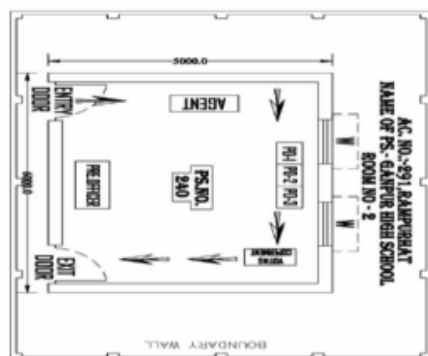

নির্বাচক নিবন্ধন আধিকারিকের স্বাক্ষর

Nazri Naksha

Google Map View

Polling Station Building Front View

Polling Station Front View

Cad View

Key MAP View

1 নাম : ইন্দ্রানী ঘোষ পিতার নাম: বিবেকানন্দ ঘোষ বাড়ির নং : নং57/এ বয়স : 22 লিঙ্গ : মহিলা	NUM2629442 ফটো উপলব্ধ	2 নাম : সুচারিতা ঘোষ পিতার নাম: সনৎ কুমার ঘোষ বাড়ির নং : নং033 বয়স : 25 লিঙ্গ : মহিলা	NUM2219434 ফটো উপলব্ধ	3 নাম : মানস টুডু পিতার নাম: সুনিলা টুডু বাড়ির নং : নং069 বয়স : 25 লিঙ্গ : পুরুষ	NUM2219392 ফটো উপলব্ধ
4 নাম : সাহেব টুডু পিতার নাম: গনেশ টুডু বাড়ির নং : নং127 বয়স : 22 লিঙ্গ : পুরুষ	NUM2629558 ফটো উপলব্ধ	5 নাম : কালিচরণ টুডু পিতার নাম: কিতিক টুডু বাড়ির নং : নং156 বয়স : 23 লিঙ্গ : পুরুষ	NUM2628881 ফটো উপলব্ধ	6 নাম : মাহন্ত টুডু পিতার নাম: শোভন টুডু বাড়ির নং : নং169 বয়স : 22 লিঙ্গ : পুরুষ	NUM2628519 ফটো উপলব্ধ
7 নাম : সীমা বান্ধী হেমরম স্বামীর নাম: শ্যামল হেমরম বাড়ির নং : নং074 বয়স : 22 লিঙ্গ : মহিলা	NUM2629905 ফটো উপলব্ধ	8 নাম : অশোক ভাণ্ডারী পিতার নাম: অজিত ভাণ্ডারী বাড়ির নং : নং30 বয়স : 41 লিঙ্গ : পুরুষ	FNB2646792 ফটো উপলব্ধ	9 নাম : রূপক মন্ডল পিতার নাম: পরেশ নাথ মন্ডল বাড়ির নং : নং061 বয়স : 25 লিঙ্গ : পুরুষ	NUM2219327 ফটো উপলব্ধ
10 নাম : সমির মারান্ডী পিতার নাম: সাবা মারান্ডী বাড়ির নং : এন0003 বয়স : 25 লিঙ্গ : পুরুষ	NUM2233054 ফটো উপলব্ধ	11 নাম : মেরু মুরমু স্বামীর নাম: রামেশ্বর মুরমু বাড়ির নং : নং111 বয়স : 40 লিঙ্গ : মহিলা	NUM2219525 ফটো উপলব্ধ	12 নাম : পাতামনি মুরমু পিতার নাম: রাজু মুরমু বাড়ির নং : নং006 বয়স : 25 লিঙ্গ : মহিলা	NUM2219368 ফটো উপলব্ধ
13 নাম : সোনালী মুরমু মায়ের নাম: সনাদি মুরমু বাড়ির নং : নং112 বয়স : 22 লিঙ্গ : মহিলা	NUM2631430 ফটো উপলব্ধ	14 নাম : কালেশ্বর মুরমু পিতার নাম: শুনিরাম মুরমু বাড়ির নং : নং076 বয়স : 22 লিঙ্গ : পুরুষ	NUM2630903 ফটো উপলব্ধ	15 নাম : জীবন মুরমু পিতার নাম: খাঁকু মুরমু বাড়ির নং : নং বয়স : 23 লিঙ্গ : পুরুষ	NUM2629053 ফটো উপলব্ধ
16 নাম : রুবি মুরমু পিতার নাম: হরি মুরমু বাড়ির নং : 119 বয়স : 26 লিঙ্গ : মহিলা	NUM2608156 ফটো উপলব্ধ	17 নাম : মঙ্গল মুরমু পিতার নাম: হরি মুরমু বাড়ির নং : এন0119 বয়স : 23 লিঙ্গ : পুরুষ	NUM2607752 ফটো উপলব্ধ	18 নাম : লক্ষী মুরমু পিতার নাম: নেপাল মুরমু বাড়ির নং : নং084 বয়স : 25 লিঙ্গ : মহিলা	NUM2219418 ফটো উপলব্ধ
19 নাম : ঠাকুরন মারান্ডি স্বামীর নাম: সাবা মারান্ডি বাড়ির নং : n0003 বয়স : 55 লিঙ্গ : মহিলা	FNR1760073 ফটো উপলব্ধ	20 নাম : সুভাষ মুরমু পিতার নাম: আমিন মুরমু বাড়ির নং : n0003 বয়স : 33 লিঙ্গ : পুরুষ	NUM1548247 ফটো উপলব্ধ	21 নাম : সভাপতি মুরমু পিতার নাম: আমিন মুরমু বাড়ির নং : n0003 বয়স : 45 লিঙ্গ : পুরুষ	NUM1779578 ফটো উপলব্ধ
22 নাম : মনু মুরমু স্বামীর নাম: সনাতন মুরমু বাড়ির নং : নং009 বয়স : 32 লিঙ্গ : মহিলা	KKD4756250 ফটো উপলব্ধ	23 নাম : মিনা মল্লিক রায় স্বামীর নাম: সমীর রায় বাড়ির নং : নং121 বয়স : 25 লিঙ্গ : মহিলা	NUM2219517 ফটো উপলব্ধ	24 নাম : ডাক্তার মারান্ডী পিতার নাম: সোম মারান্ডী বাড়ির নং : নং 140 বয়স : 23 লিঙ্গ : পুরুষ	NUM2607885 ফটো উপলব্ধ
25 নাম : গোবিন্দা মারান্ডী পিতার নাম: সোম মারান্ডী বাড়ির নং : নং 140 বয়স : 25 লিঙ্গ : পুরুষ	NUM2607729 ফটো উপলব্ধ	26 নাম : সুমিতা মারান্ডি পিতার নাম: সোম মারান্ডি বাড়ির নং : এন0140 বয়স : 27 লিঙ্গ : মহিলা	NUM2607737 ফটো উপলব্ধ	27 নাম : লক্ষী মারান্ডী স্বামীর নাম: সৌমেন মারান্ডী বাড়ির নং : নং0 বয়স : 31 লিঙ্গ : মহিলা	RSR1569953 ফটো উপলব্ধ
28 নাম : সোনিয়া মাড্ডি স্বামীর নাম: সনৎ মাড্ডি বাড়ির নং : n0001 বয়স : 54 লিঙ্গ : মহিলা	WB/42/289/183356 ফটো উপলব্ধ	29 নাম : দুলোড় সরেন স্বামীর নাম: বাবুলাল সরেন বাড়ির নং : n0002 বয়স : 63 লিঙ্গ : মহিলা	NUM1976794 ফটো উপলব্ধ	30 নাম : মিনি হাঁসদা স্বামীর নাম: পরমেশ্বর হাঁসদা বাড়ির নং : n0002 বয়স : 34 লিঙ্গ : মহিলা	NUM1871961 ফটো উপলব্ধ