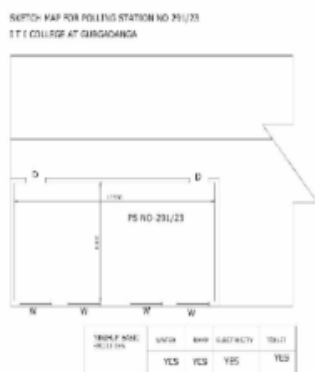

নির্বাচক নিবন্ধন আধিকারিকের স্বাক্ষর

Nazri Naksha

Google Map View

Polling Station Building Front View

Polling Station Front View

Cad View

Key MAP View

1 নাম : সমী টুডু পিতার নাম: থাপকার টুডু বাড়ির নং : n0132 বয়স : 37 লিঙ্গ : মহিলা	CBF2822245 ফটো উপলব্ধ	2 নাম : গোবিন্দ কর্মকার পিতার নাম: সুশীল কর্মকার বাড়ির নং : n0073 বয়স : 28 লিঙ্গ : পুরুষ	NUM1895739 ফটো উপলব্ধ	3 নাম : সরস্বতী কর্মকার স্বামীর নাম: সুশীল কর্মকার বাড়ির নং : n0072 বয়স : 51 লিঙ্গ : মহিলা	NUM1418128 ফটো উপলব্ধ
4 নাম : কম্পনা কর্মকার স্বামীর নাম: গোবিন্দ কর্মকার বাড়ির নং : n0073 বয়স : 25 লিঙ্গ : মহিলা	NUM2413854 ফটো উপলব্ধ	5 নাম : জনা কিস্কু পিতার নাম: চুড়কো কিস্কু বাড়ির নং : n0027 বয়স : 32 লিঙ্গ : পুরুষ	NUM1575125 ফটো উপলব্ধ	6 নাম : মাইনো সরেন স্বামীর নাম: রবীলাল সরেন বাড়ির নং : n0027 বয়স : 35 লিঙ্গ : মহিলা	NUM1575083 ফটো উপলব্ধ
7 নাম : লক্ষন মুর্মা পিতার নাম: সোম মুর্মা বাড়ির নং : n0027 বয়স : 48 লিঙ্গ : পুরুষ	NUM1575067 ফটো উপলব্ধ	8 নাম : বাসন্তী মারডি স্বামীর নাম: চুরকো মারডি বাড়ির নং : n0027 বয়স : 54 লিঙ্গ : মহিলা	WB/42/291/060275 ফটো উপলব্ধ	9 নাম : সাবিনা কিস্কু পিতার নাম: হরিয়ী কিস্কু বাড়ির নং : n0210 বয়স : 33 লিঙ্গ : মহিলা	NUM1487982 ফটো উপলব্ধ
10 নাম : শ্রীফুল কিস্কু স্বামীর নাম: মিষ্টার কিস্কু বাড়ির নং : n0009 বয়স : 39 লিঙ্গ : মহিলা	NUM1418185 ফটো উপলব্ধ	11 নাম : মিষ্টার কিস্কু পিতার নাম: হরিয়ী কিস্কু বাড়ির নং : n0009 বয়স : 39 লিঙ্গ : পুরুষ	CBF2887875 ফটো উপলব্ধ	12 নাম : তালাবিটি কিস্কু স্বামীর নাম: হোপনা কিস্কু বাড়ির নং : n0009 বয়স : 43 লিঙ্গ : মহিলা	CBF2346708 ফটো উপলব্ধ
13 নাম : হোপনা কিস্কু পিতার নাম: হরিয়ী কিস্কু বাড়ির নং : n0009 বয়স : 44 লিঙ্গ : পুরুষ	CBF2346690 ফটো উপলব্ধ	14 নাম : মিনতী কিস্কু স্বামীর নাম: হরিয়ী কিস্কু বাড়ির নং : n0009 বয়স : 65 লিঙ্গ : মহিলা	WB/42/291/060382 ফটো উপলব্ধ	15 নাম : বিটি মুর্মা স্বামীর নাম: লক্ষন মুর্মা বাড়ির নং : এন0024 বয়স : 38 লিঙ্গ : মহিলা	NUM2726289 ফটো উপলব্ধ
16 নাম : হোপনা কিস্কু পিতার নাম: চুড়কো কিস্কু বাড়ির নং : n0191 বয়স : 27 লিঙ্গ : পুরুষ	NUM2116713 ফটো উপলব্ধ	17 নাম : সামসুল আলম পিতার নাম: জামালউদ্দিন মহম্মাদ বাড়ির নং : n0004 বয়স : 32 লিঙ্গ : পুরুষ	NUM1574946 ফটো উপলব্ধ	18 নাম : সুলেমান টুডু মায়ের নাম: নীলমনি টুডু বাড়ির নং : এন0084 বয়স : 22 লিঙ্গ : পুরুষ	NUM2652568 ফটো উপলব্ধ
19 নাম : আলফালতা টুডু স্বামীর নাম: গাবরিয়োল টুডু বাড়ির নং : এন001 বয়স : 23 লিঙ্গ : মহিলা	NUM2540524 ফটো উপলব্ধ	20 নাম : মীনা কিস্কু স্বামীর নাম: কাবির টুডু বাড়ির নং : আদলপাহাড়ি বয়স : 28 লিঙ্গ : মহিলা	NUM2747772 ফটো উপলব্ধ	21 নাম : পানু টুডু স্বামীর নাম: রমেন টুডু বাড়ির নং : n0037 বয়স : 42 লিঙ্গ : মহিলা	NUM1895770 ফটো উপলব্ধ
22 নাম : কারান টুডু পিতার নাম: পাগান টুডু বাড়ির নং : এন0019 বয়স : 26 লিঙ্গ : পুরুষ	NUM2195378 ফটো উপলব্ধ	23 নাম : চাঁদমনি টুডু স্বামীর নাম: বৃন্দিন টুডু বাড়ির নং : এন0120 বয়স : 25 লিঙ্গ : মহিলা	NUM2195394 ফটো উপলব্ধ	24 নাম : দুর্গা টুডু পিতার নাম: রঞ্জন টুডু বাড়ির নং : এন0018 বয়স : 26 লিঙ্গ : পুরুষ	NUM2195386 ফটো উপলব্ধ
25 নাম : বৃন্দিন টুডু পিতার নাম: সোম টুডু বাড়ির নং : এন0120 বয়স : 25 লিঙ্গ : পুরুষ	NUM2196509 ফটো উপলব্ধ	26 নাম : মলিল হেমরম পিতার নাম: রঞ্জন হেমরম বাড়ির নং : এন001 বয়স : 27 লিঙ্গ : মহিলা	NUM2541050 ফটো উপলব্ধ	27 নাম : গাবরিএল টুডু পিতার নাম: রামেশ্বর টুডু বাড়ির নং : এন0001 বয়স : 30 লিঙ্গ : পুরুষ	NUM2539716 ফটো উপলব্ধ
28 নাম : মাহান টুডু পিতার নাম: বালু টুডু বাড়ির নং : n0037 বয়স : 57 লিঙ্গ : পুরুষ	WB/42/291/060383 ফটো উপলব্ধ	29 নাম : কদমফুল টুডু পিতার নাম: বালু টুডু বাড়ির নং : n0037 বয়স : 49 লিঙ্গ : মহিলা	CBF2346757 ফটো উপলব্ধ	30 নাম : রমেন টুডু পিতার নাম: বালু টুডু বাড়ির নং : n0037 বয়স : 45 লিঙ্গ : পুরুষ	CBF2027738 ফটো উপলব্ধ