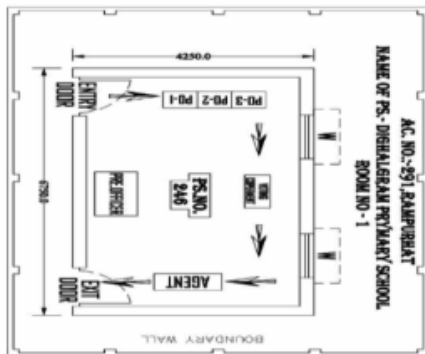

নির্বাচক নিবন্ধন আধিকারিকের স্বাক্ষর

Nazri Naksha

Google Map View

Polling Station Building Front View

Polling Station Front View

Cad View

Key MAP View

1	WB/42/289/078263	নাম : হামিদা বিবি স্বামীর নাম: আব্দুলবারি সেখ বাড়ির নং : n0096 বয়স : 76 লিঙ্গ : মহিলা	ফটো উপলব্ধ	2	WB/42/289/078077	নাম : নাসুবিবি স্বামীর নাম: হানিফ সেখ বাড়ির নং : n0097 বয়স : 81 লিঙ্গ : মহিলা	ফটো উপলব্ধ	3	NUM1783745	নাম : নজরুল সেখ পিতার নাম: সিরাজ সেখ বাড়ির নং : n0097 বয়স : 35 লিঙ্গ : পুরুষ	ফটো উপলব্ধ
4	WB/42/289/078075	নাম : তাসনা খাতুন পিতার নাম: হানিফ সেখ বাড়ির নং : n0097 বয়স : 49 লিঙ্গ : মহিলা	ফটো উপলব্ধ	5	NUM1979772	নাম : আনাকুল সেখ পিতার নাম: সিরাজ সেখ বাড়ির নং : n0097 বয়স : 28 লিঙ্গ : পুরুষ	ফটো উপলব্ধ	6	NUM2103836	নাম : আজারুল সেখ পিতার নাম: সিরাজ সেখ বাড়ির নং : n0314 বয়স : 27 লিঙ্গ : পুরুষ	ফটো উপলব্ধ
7	NUM2283208	নাম : সিরাজ সেখ পিতার নাম: আব্দুলবারি সেখ বাড়ির নং : n0097 বয়স : 63 লিঙ্গ : পুরুষ	ফটো উপলব্ধ	8	NUM2283216	নাম : রাবিয়া বিবি স্বামীর নাম: সিরাজ সেখ বাড়ির নং : n0097 বয়স : 58 লিঙ্গ : মহিলা	ফটো উপলব্ধ	9	NUM2065167	নাম : সোমনাথ বাগ্দি পিতার নাম: মুলুক বাগ্দি বাড়ির নং : n0285 বয়স : 29 লিঙ্গ : পুরুষ	ফটো উপলব্ধ
10	WB/42/289/078158	নাম : দীপ্তি অধিকারী স্বামীর নাম: শিশির অধিকারী বাড়ির নং : n0068 বয়স : 65 লিঙ্গ : মহিলা	ফটো উপলব্ধ	11	FNR2019875	নাম : লতা অধিকারী স্বামীর নাম: ছবিলাল অধিকারী বাড়ির নং : n0068 বয়স : 58 লিঙ্গ : মহিলা	ফটো উপলব্ধ	12	FNR2019867	নাম : ছবিলাল অধিকারী পিতার নাম: পূর্ণচন্দ্র অধিকারী বাড়ির নং : n0068 বয়স : 63 লিঙ্গ : পুরুষ	ফটো উপলব্ধ
13	WB/42/289/078590	নাম : নিখিল অধিকারী পিতার নাম: লক্ষন অধিকারী বাড়ির নং : n0061 বয়স : 56 লিঙ্গ : পুরুষ	ফটো উপলব্ধ	14	FNR2019933	নাম : লালমোহন অধিকারী পিতার নাম: লক্ষন অধিকারী বাড়ির নং : n0061 বয়স : 63 লিঙ্গ : পুরুষ	ফটো উপলব্ধ	15	FNR2019925	নাম : সবিতা অধিকারী স্বামীর নাম: লক্ষন অধিকারী বাড়ির নং : n0061 বয়স : 86 লিঙ্গ : মহিলা	ফটো উপলব্ধ
16	NUM1549476	নাম : রাকেশ অধিকারী পিতার নাম: প্রদীপ অধিকারী বাড়ির নং : n0059 বয়স : 33 লিঙ্গ : পুরুষ	ফটো উপলব্ধ	17	WB/42/289/078544	নাম : কুমকুম অধিকারী স্বামীর নাম: প্রদীপ অধিকারী বাড়ির নং : n0059 বয়স : 58 লিঙ্গ : মহিলা	ফটো উপলব্ধ	18	WB/42/289/078191	নাম : প্রদীপ অধিকারী পিতার নাম: মহিমারঞ্জন অধিকারী বাড়ির নং : n0059 বয়স : 60 লিঙ্গ : পুরুষ	ফটো উপলব্ধ
19	FNR2019842	নাম : চন্দন অধিকারী পিতার নাম: শ্যামাপদ অধিকারী বাড়ির নং : n0055 বয়স : 41 লিঙ্গ : পুরুষ	ফটো উপলব্ধ	20	WB/42/289/078051	নাম : রীতা অধিকারী স্বামীর নাম: মিলন অধিকারী বাড়ির নং : n0055 বয়স : 55 লিঙ্গ : মহিলা	ফটো উপলব্ধ	21	FNR2585479	নাম : হেমন্ত অধিকারী মায়ের নাম: সচিত্রালা অধিকারী বাড়ির নং : 200 বয়স : 38 লিঙ্গ : পুরুষ	ফটো উপলব্ধ
22	FNR2335719	নাম : শীর্ষেন্দু অধিকারী পিতার নাম: সাধন কুমার অধিকারী বাড়ির নং : n0053 বয়স : 38 লিঙ্গ : পুরুষ	ফটো উপলব্ধ	23	WB/42/289/078028	নাম : শান্তি অধিকারী স্বামীর নাম: সাধন অধিকারী বাড়ির নং : n0053 বয়স : 59 লিঙ্গ : মহিলা	ফটো উপলব্ধ	24	WB/42/289/078031	নাম : সাধন অধিকারী পিতার নাম: মহাদেব অধিকারী বাড়ির নং : n0053 বয়স : 63 লিঙ্গ : পুরুষ	ফটো উপলব্ধ
25	WB/42/289/078112	নাম : রাজকুমার অধিকারী পিতার নাম: পূর্ণচন্দ্র অধিকারী বাড়ির নং : n0052 বয়স : 79 লিঙ্গ : পুরুষ	ফটো উপলব্ধ	26	FNR2335701	নাম : পাপিয়া অধিকারী স্বামীর নাম: বন্ধিম অধিকারী বাড়ির নং : n0051 বয়স : 38 লিঙ্গ : মহিলা	ফটো উপলব্ধ	27	WB/42/289/078230	নাম : বন্ধিম অধিকারী পিতার নাম: হরিকিৎকর অধিকারী বাড়ির নং : n0051 বয়স : 49 লিঙ্গ : পুরুষ	ফটো উপলব্ধ
28	WB/42/289/078052	নাম : কন্টলী অধিকারী স্বামীর নাম: হরিকিৎকর অধিকারী বাড়ির নং : n0051 বয়স : 78 লিঙ্গ : মহিলা	ফটো উপলব্ধ	29	NUM1401405	নাম : কুমকুম অধিকারী স্বামীর নাম: পবন অধিকারী বাড়ির নং : n0039 বয়স : 36 লিঙ্গ : মহিলা	ফটো উপলব্ধ	30	WB/42/289/078286	নাম : পবন অধিকারী পিতার নাম: অনাথবন্ধু অধিকারী বাড়ির নং : n0039 বয়স : 49 লিঙ্গ : পুরুষ	ফটো উপলব্ধ