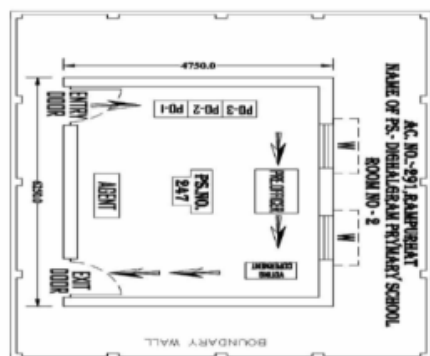

নির্বাচক নিবন্ধন আধিকারিকের স্বাক্ষর

Nazri Naksha

Google Map View

Polling Station Building Front View

Polling Station Front View

Cad View

Key MAP View

1	NUM2113066	নাম : সুনীল কিস্কু পিতার নাম: চাঁদু কিস্কু বাড়ির নং : n0226 বয়স : 26 লিঙ্গ : পুরুষ	ফটো উপলব্ধ	2	NUM2113074	নাম : লক্ষণ কিস্কু পিতার নাম: নবীন কিস্কু বাড়ির নং : n0227 বয়স : 27 লিঙ্গ : পুরুষ	ফটো উপলব্ধ	3	NUM2113082	নাম : দিদিমনি কিস্কু স্বামীর নাম: মদন কিস্কু বাড়ির নং : n0228 বয়স : 36 লিঙ্গ : মহিলা	ফটো উপলব্ধ
4	NUM1980358	নাম : সোনামনি কিস্কু (মুর্মু) স্বামীর নাম: গুমন কিস্কু বাড়ির নং : n0008 বয়স : 47 লিঙ্গ : মহিলা	ফটো উপলব্ধ	5	NUM1980382	নাম : সুন্দরী কিস্কু স্বামীর নাম: গনেশ কিস্কু বাড়ির নং : n0008 বয়স : 50 লিঙ্গ : মহিলা	ফটো উপলব্ধ	6	NUM2065290	নাম : সাহেব মুর্মু কিস্কু পিতার নাম: গোপাল মুর্মু বাড়ির নং : n0008 বয়স : 29 লিঙ্গ : পুরুষ	ফটো উপলব্ধ
7	NUM1549658	নাম : সুমি কিস্কু স্বামীর নাম: ডাক্তার কিস্কু বাড়ির নং : n0014 বয়স : 44 লিঙ্গ : মহিলা	ফটো উপলব্ধ	8	NUM1784446	নাম : জগৎশ্রী কিস্কু পিতার নাম: মধু কিস্কু বাড়ির নং : n0007 বয়স : 31 লিঙ্গ : মহিলা	ফটো উপলব্ধ	9	NUM1660299	নাম : বমরী কিস্কু স্বামীর নাম: মধু কিস্কু বাড়ির নং : n0007 বয়স : 53 লিঙ্গ : মহিলা	ফটো উপলব্ধ
10	WB/42/289/081506	নাম : মধু কিস্কু পিতার নাম: বাবুলাল কিস্কু বাড়ির নং : n0007 বয়স : 65 লিঙ্গ : পুরুষ	ফটো উপলব্ধ	11	NUM2217636	নাম : টার্জেন কিস্কু পিতার নাম: লখিরাম কিস্কু বাড়ির নং : নং186 বয়স : 26 লিঙ্গ : পুরুষ	ফটো উপলব্ধ	12	NUM2217628	নাম : মনিকা কিস্কু পিতার নাম: লখিরাম কিস্কু বাড়ির নং : নং011 বয়স : 28 লিঙ্গ : মহিলা	ফটো উপলব্ধ
13	NUM2617900	নাম : বাবুলাল কিস্কু পিতার নাম: মধু কিস্কু বাড়ির নং : n0007 বয়স : 24 লিঙ্গ : পুরুষ	ফটো উপলব্ধ	14	NUM2113009	নাম : রাসমনি কিস্কু পিতার নাম: গোপালি কিস্কু বাড়ির নং : এন0220 বয়স : 28 লিঙ্গ : মহিলা	ফটো উপলব্ধ	15	NUM2217719	নাম : কালিপদ গুপ্ত মায়ের নাম: সনকা গুপ্ত বাড়ির নং : নং127 বয়স : 27 লিঙ্গ : পুরুষ	ফটো উপলব্ধ
16	NUM2217578	নাম : কমল টুডু পিতার নাম: পরমেশ্বর টুডু বাড়ির নং : নং121 বয়স : 26 লিঙ্গ : পুরুষ	ফটো উপলব্ধ	17	NUM2217594	নাম : জবা টুডু পিতার নাম: ভরত টুডু বাড়ির নং : নং135 বয়স : 28 লিঙ্গ : মহিলা	ফটো উপলব্ধ	18	NUM2113033	নাম : রবিলাল টুডু পিতার নাম: খলু টুডু বাড়ির নং : n0000 বয়স : 26 লিঙ্গ : পুরুষ	ফটো উপলব্ধ
19	NUM2708485	নাম : সুকল টুডু পিতার নাম: শিব টুডু বাড়ির নং : n0068 বয়স : 29 লিঙ্গ : পুরুষ	ফটো উপলব্ধ	20	NUM2112985	নাম : সান্তনা টুডু স্বামীর নাম: মঙ্গল টুডু বাড়ির নং : n0218 বয়স : 27 লিঙ্গ : মহিলা	ফটো উপলব্ধ	21	NUM2112977	নাম : শ্যামল টুডু মায়ের নাম: হীরামনি টুডু বাড়ির নং : n0000 বয়স : 26 লিঙ্গ : পুরুষ	ফটো উপলব্ধ
22	FNR2021582	নাম : পানি হাঁসদা পিতার নাম: সোমাই হাঁসদা বাড়ির নং : n0011 বয়স : 46 লিঙ্গ : মহিলা	ফটো উপলব্ধ	23	NUM2113116	নাম : সুমিতা বন্দি মায়ের নাম: জিতো বন্দি বাড়ির নং : n0231 বয়স : 28 লিঙ্গ : মহিলা	ফটো উপলব্ধ	24	NUM2113090	নাম : অভিলাষ বাসকি পিতার নাম: শুকল বাসকি বাড়ির নং : n0229 বয়স : 32 লিঙ্গ : পুরুষ	ফটো উপলব্ধ
25	NUM2217537	নাম : সুনিরাম বাসকি পিতার নাম: সুকল বাসকি বাড়ির নং : নং029 বয়স : 26 লিঙ্গ : পুরুষ	ফটো উপলব্ধ	26	NUM2649366	নাম : মাইনো মুরমু পিতার নাম: বিডিও মুরমু বাড়ির নং : 0000 বয়স : 22 লিঙ্গ : মহিলা	ফটো উপলব্ধ	27	NUM2650513	নাম : ফুলমনি মুরমু অন্যান্য: মধু কিস্কু বাড়ির নং : n0000 বয়স : 44 লিঙ্গ : মহিলা	ফটো উপলব্ধ
28	NUM2615888	নাম : সোমাই মুর্মু মায়ের নাম: ফুলি মুর্মু বাড়ির নং : নং বয়স : 22 লিঙ্গ : পুরুষ	ফটো উপলব্ধ	29	NUM2217560	নাম : সুশীল মুর্মু পিতার নাম: সনাতন মুর্মু বাড়ির নং : নং098 বয়স : 25 লিঙ্গ : পুরুষ	ফটো উপলব্ধ	30	NUM2217693	নাম : পানো মুর্মু পিতার নাম: ছোট মুর্মু বাড়ির নং : নং075 বয়স : 29 লিঙ্গ : মহিলা	ফটো উপলব্ধ